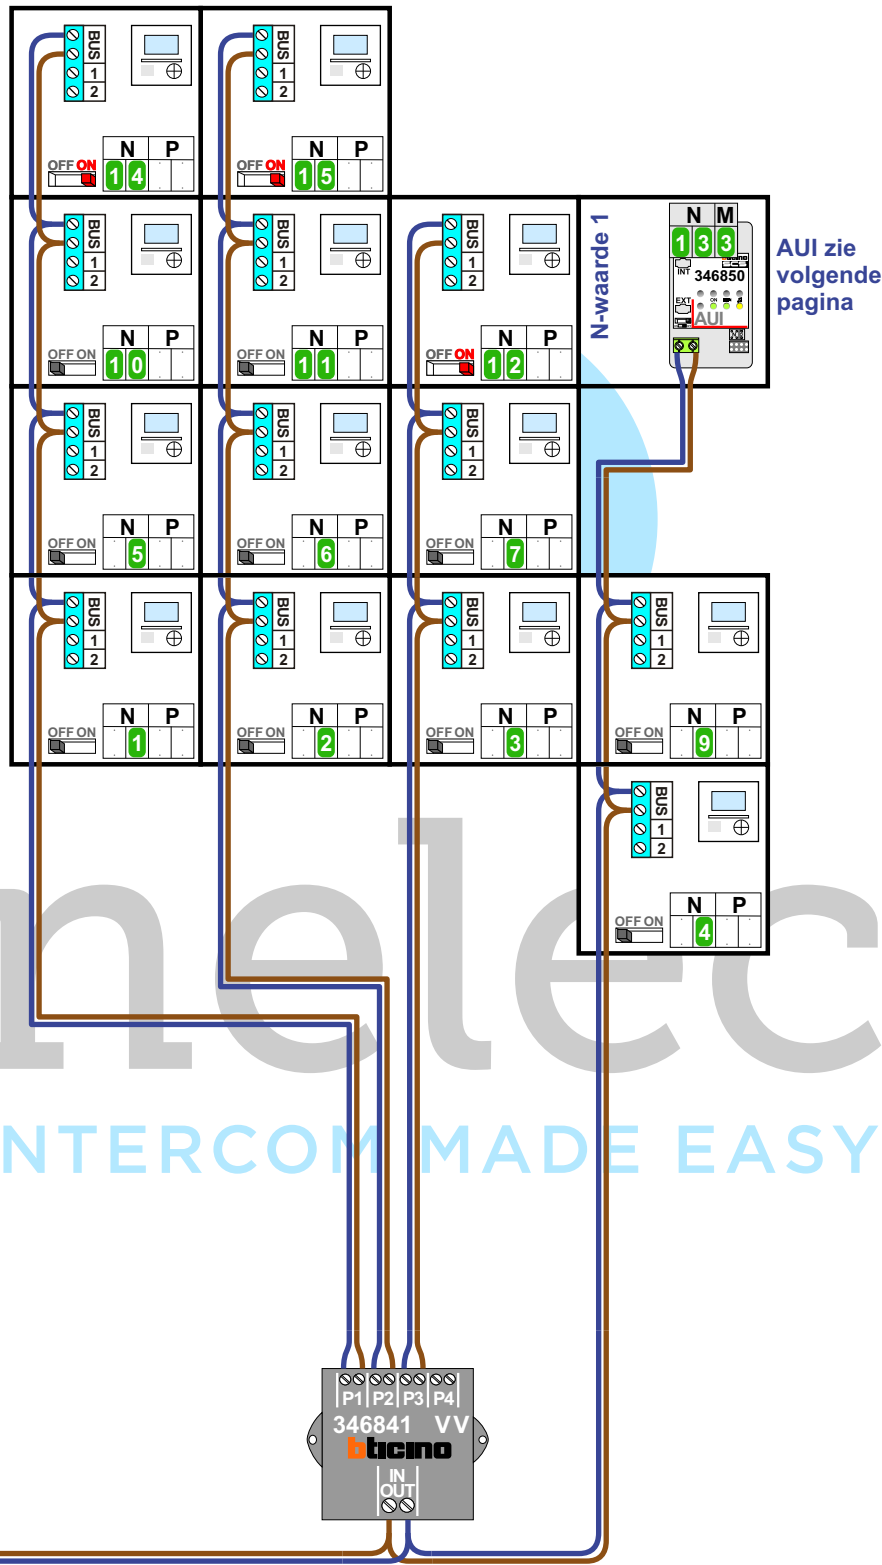

— = systeemkabel
Bij andere getwiste kabel **66%** afstand!
Bij ongetwiste kabel **max. 50 meter** buitenpost naar videofoon.
UTP op aanvraag.

M-43
1
2
BUS
De anders moeten **echt OP de connector** doorgelust worden!

Max. 100 meter systeemkabel tot laatste videofoon