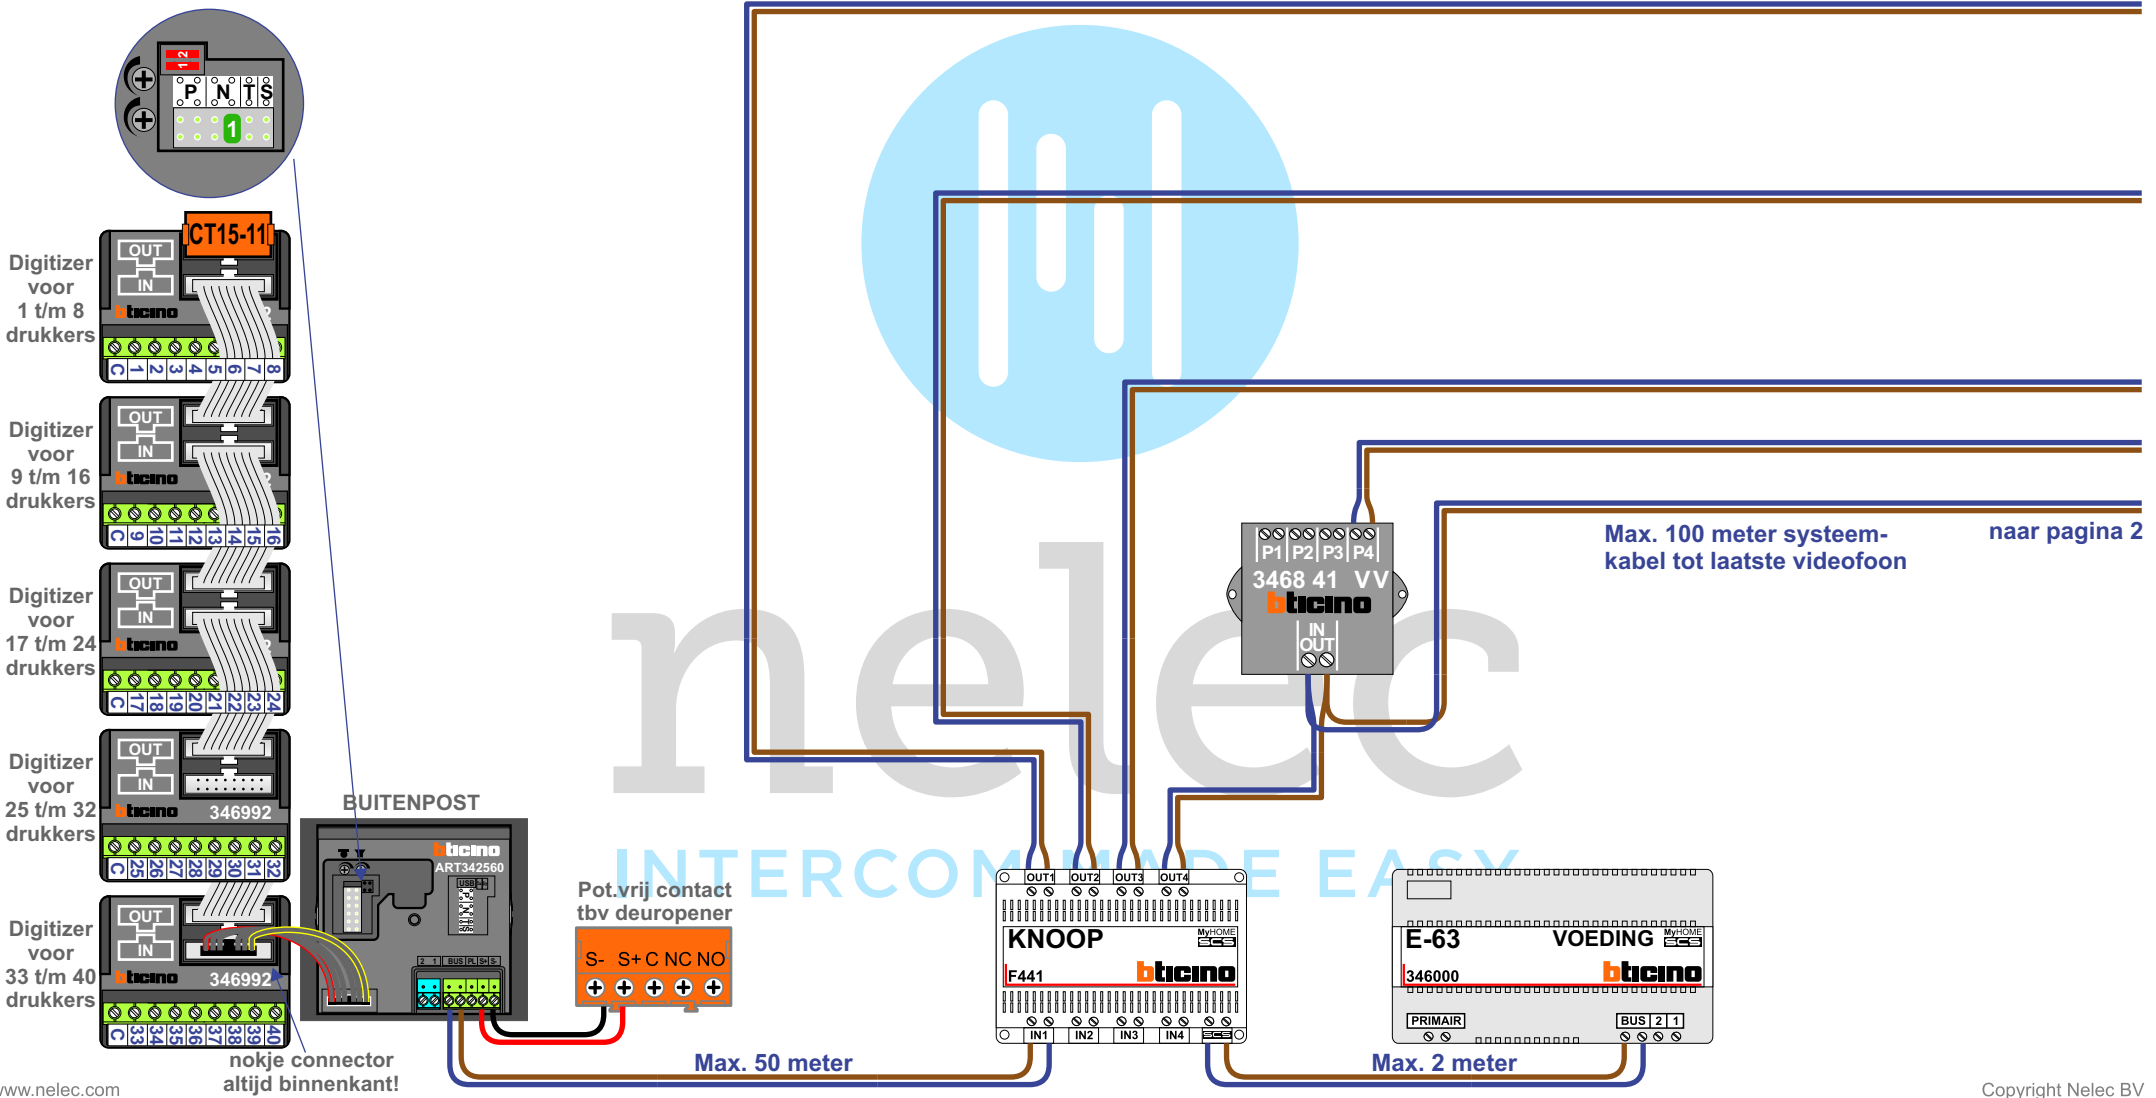

— = systeemkabel
 Bij andere getwiste kabel **66%** afstand!
 Bij ongetwiste kabel **max. 50 meter** buitenpost naar videofoon.
 UTP op aanvraag.

M-40

 De aders moeten **echt OP de connector** doorgelust worden!

vanaf pagina 1

nelec
INTERCOM MADE EASY