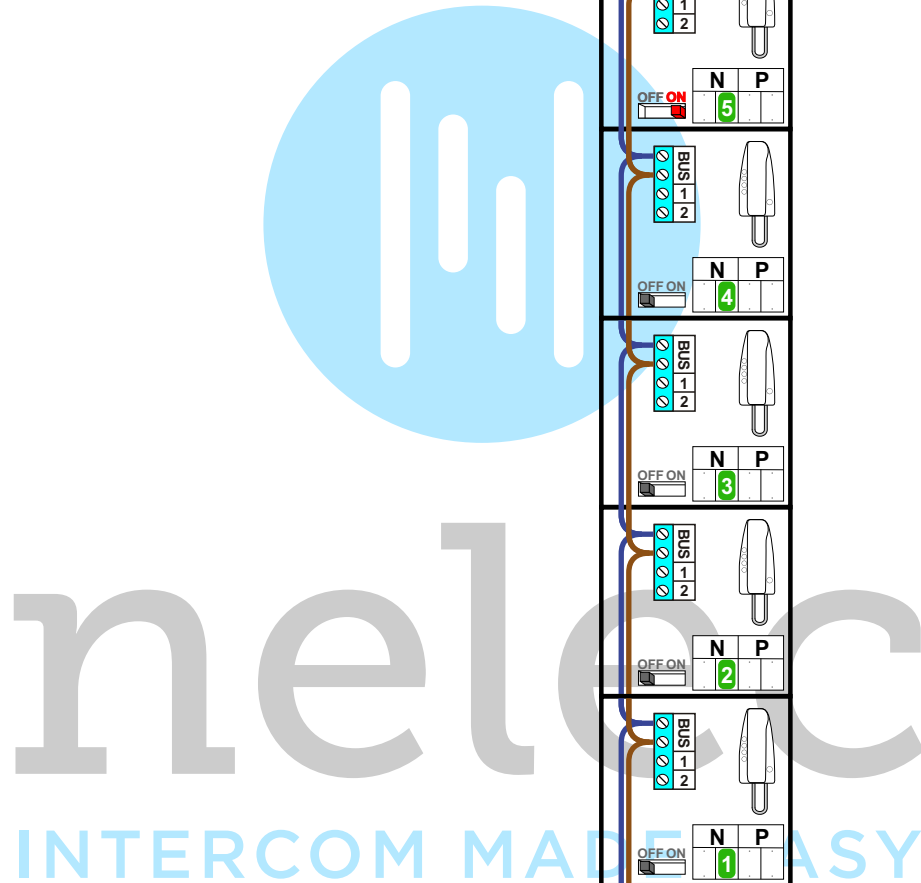

— = systeemkabel
 Bij kabel 2 x 1 mm²:
180% afstand!
 Bij kabel 2 x 0,28 mm²:
60% afstand!
 UTP op aanvraag.

Bij installaties zonder beeld maakt het **niet** uit *hoe* je de bus aansluit. De telefoons hoeven **niet** in serie en eindweerstand zijn **niet** nodig.

Max. 320 meter systeemkabel tot laatste deurtelefoon

BUITENPOST

Pot.vrij contact tbv deuropener

Max. 290 meter