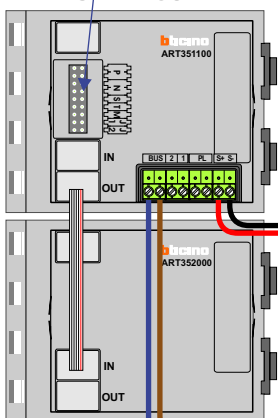

— = systeemkabel
 Bij kabel 2 x 1 mm²:
180% afstand!
 Bij kabel 2 x 0,28 mm²:
60% afstand!
 UTP op aanvraag.

Bij installaties zonder beeld maakt het **niet** uit *hoe* je de bus aansluit. De telefoons hoeven **niet** in serie en eindweerstand zijn **niet** nodig.

Max. 320 meter systeemkabel tot laatste deurtelefoon

BUITENPOST

Pot.vrij contact tbv deuropener

Max. 290 meter