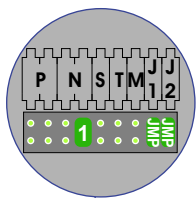

— = systeemkabel
 Bij kabel 2 x 1 mm²:
180% afstand!
 Bij kabel 2 x 0,28 mm²:
60% afstand!
 UTP op aanvraag.

Bij installaties zonder beeld maakt het **niet** uit *hoe* je de bus aansluit. De telefoons hoeven **niet** in serie en eindweerstand zijn **niet** nodig.

Max. 320 meter systeemkabel tot laatste deurtelefoon

BUITENPOST

Pot.vrij contact tbv deuropener

Max. 290 meter