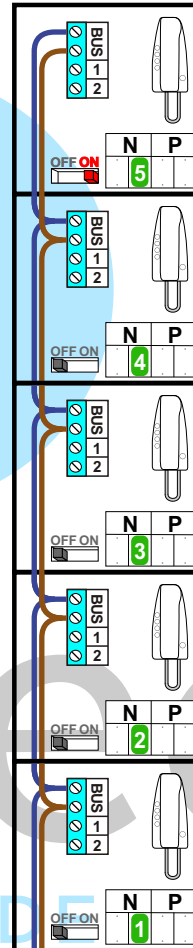

— = systeemkabel
 Bij kabel 2 x 1 mm²:
180% afstand!
 Bij kabel 2 x 0,28 mm²:
60% afstand!
 UTP op aanvraag.

Bij installaties zonder beeld maakt het **niet** uit *hoe* je de bus aansluit. De telefoons hoeven **niet** in serie en eindweerstand zijn **niet** nodig.

Max. 320 meter systeemkabel tot laatste deurtelefoon

BUITENPOST

Pot.vrij contact tbv deuropener

Max. 290 meter