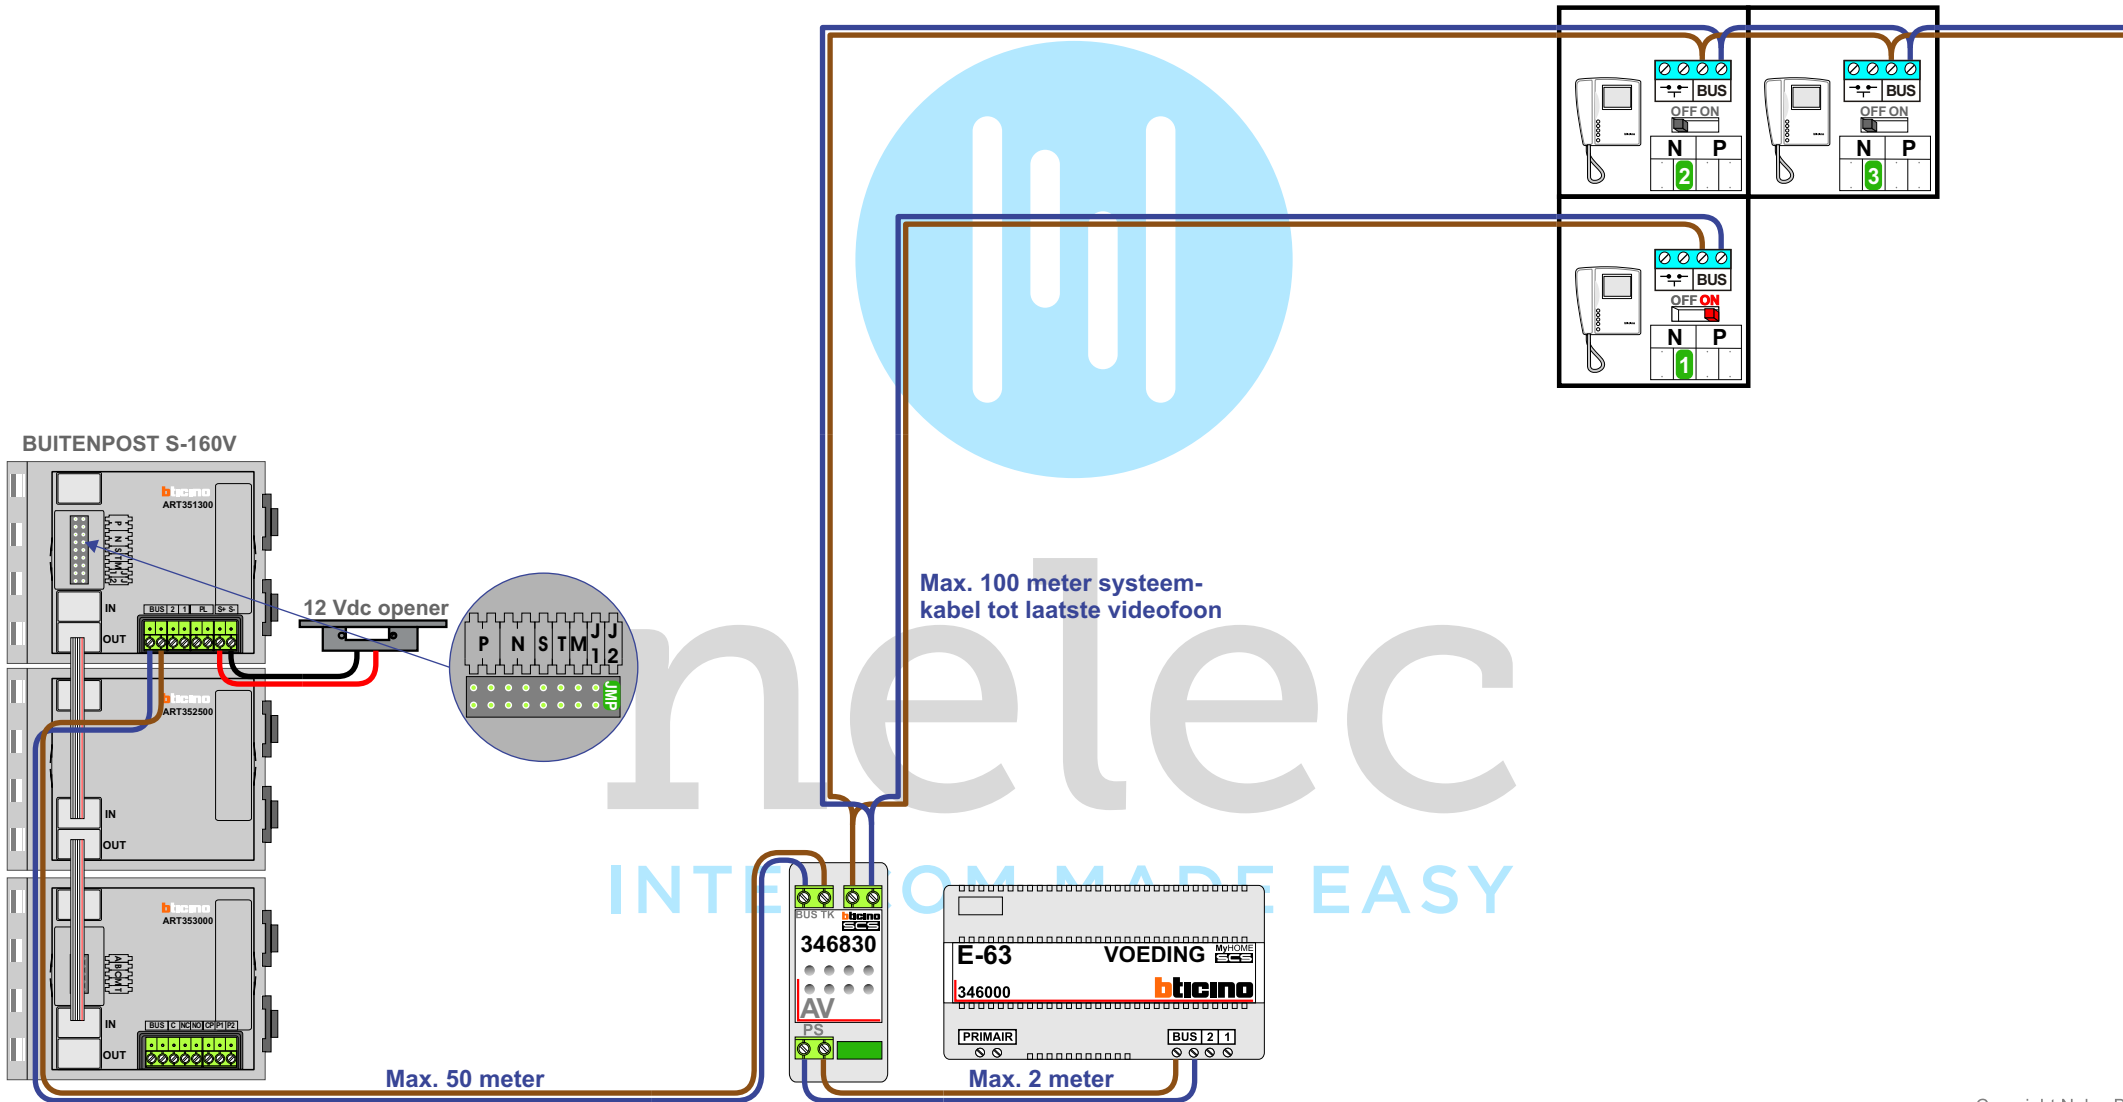

— = systeemkabel
 Bij andere getwiste kabel **66%** afstand!
 Bij ongetwiste kabel **max. 50 meter** buitenpost naar videofoon.
 UTP op aanvraag.

— = systeemkabel
 Bij andere getwiste kabel **66%** afstand!
 Bij ongetwiste kabel **max. 50 meter** buitenpost naar videofoon.
 UTP op aanvraag.

nelec
INTERCOM MADE EASY

N-waarde	Huisnummer
1	13
2	15
3	17
4	19
5	21
6	23
7	25
8	27
9	29
10	31
11	33
12	35
13	37

nelec
INTERCOM MADE EASY