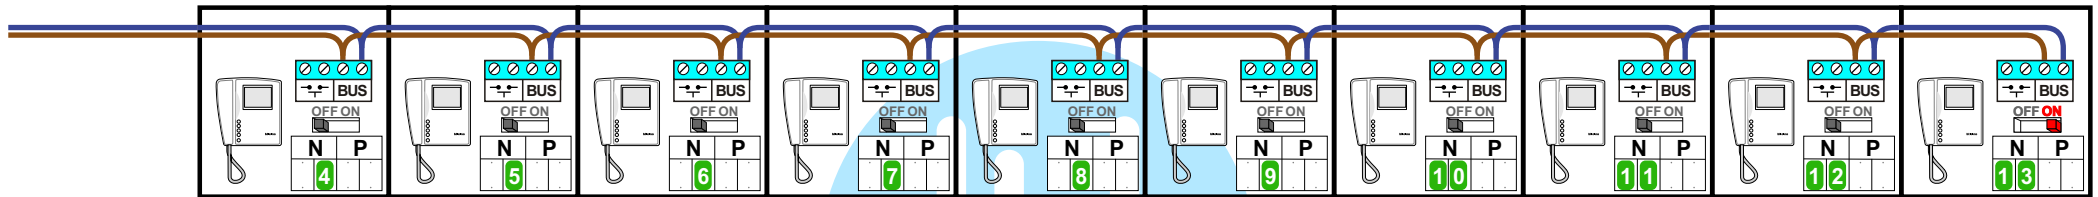

— = systeemkabel
 Bij andere getwiste kabel **66%** afstand!
 Bij ongetwiste kabel **max. 50 meter** buitenpost naar videofoon.
 UTP op aanvraag.

— = systeemkabel
 Bij andere getwiste kabel **66%** afstand!
 Bij ongetwiste kabel **max. 50 meter** buitenpost naar videofoon.
 UTP op aanvraag.

nelec
INTERCOM MADE EASY

N-waarde	Huisnummer
1	13
2	15
3	17
4	19
5	21
6	23
7	25
8	27
9	29
10	31
11	33
12	35
13	37

nelec
INTERCOM MADE EASY