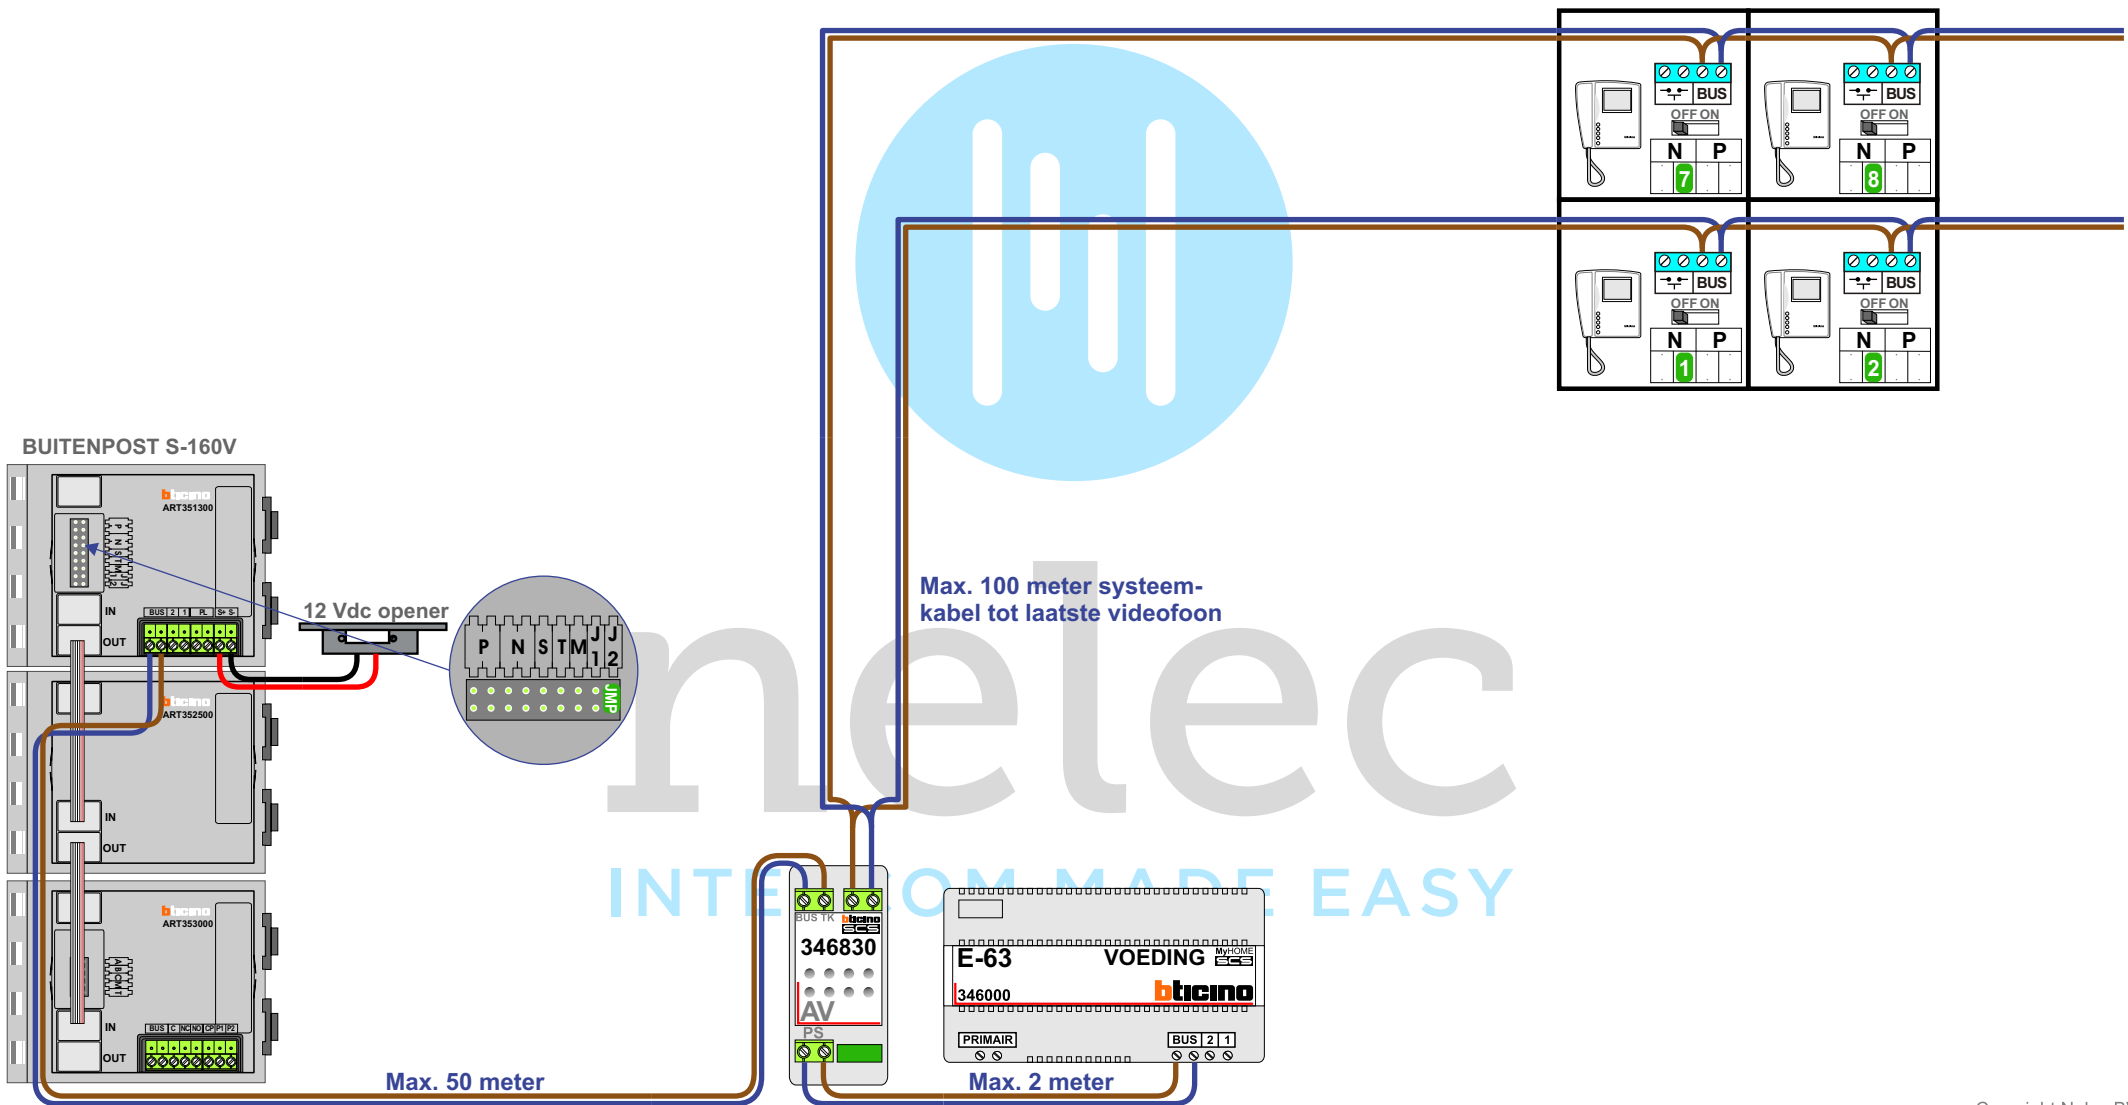

— = systeemkabel  
 Bij andere getwiste kabel **66%** afstand!  
 Bij ongetwiste kabel **max. 50 meter** buitenpost naar videofoon.  
 UTP op aanvraag.

— = systeemkabel  
 Bij andere getwiste kabel **66%** afstand!  
 Bij ongetwiste kabel **max. 50 meter** buitenpost naar videofoon.  
 UTP op aanvraag.

**nelec**  
 INTERCOM MADE EASY

N-waarde	Huisnummer
1	2
2	4
3	6
4	8
5	10
6	12
7	14
8	16
9	18
10	20
11	22
12	24
13	26
14	28
15	30
16	32
17	34
18	36

nelec  
INTERCOM MADE EASY