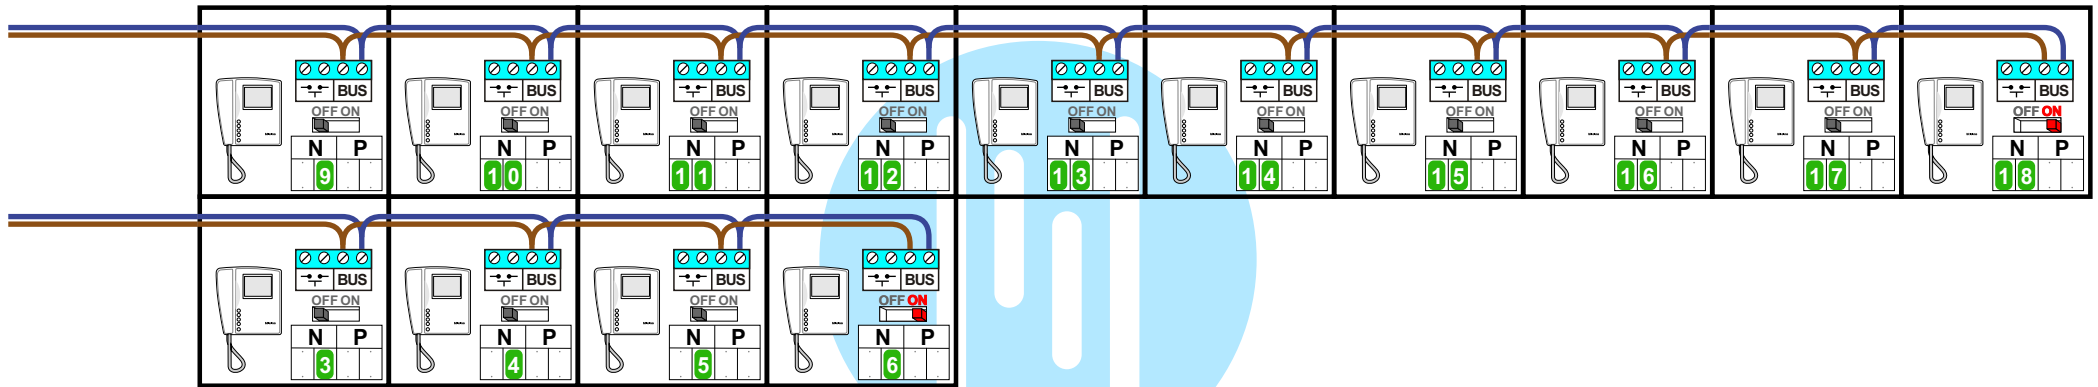

— = systeemkabel  
 Bij andere getwiste kabel **66%** afstand!  
 Bij ongetwiste kabel **max. 50 meter** buitenpost naar videofoon.  
 UTP op aanvraag.

— = systeemkabel  
 Bij andere getwiste kabel **66%** afstand!  
 Bij ongetwiste kabel **max. 50 meter** buitenpost naar videofoon.  
 UTP op aanvraag.

**nelec**  
 INTERCOM MADE EASY

N-waarde	Huisnummer
1	2
2	4
3	6
4	8
5	10
6	12
7	14
8	16
9	18
10	20
11	22
12	24
13	26
14	28
15	30
16	32
17	34
18	36

nelec  
INTERCOM MADE EASY