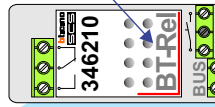

— = systeemkabel
Bij andere getwiste kabel **66%** afstand!
Bij ongetwiste kabel **max. 50 meter** buitenpost naar videofoon.
UTP op aanvraag.

VideoVerdeler

De aders moeten **echt OP de klemmen** doorgelust worden!