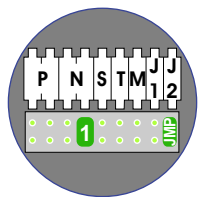

— = systeemkabel
Bij andere getwiste kabel **66%** afstand!
Bij ongetwiste kabel **max. 50 meter** buitenpost naar videofoon.
UTP op aanvraag.

VideoVerdeler

De aders moeten **echt OP de klemmen** doorgelust worden!

Onderbreek met een tijdreleis 's avonds deze Common om aanbellen uit te schakelen!

INTERCOM MADE EASY

Max. 100 meter systeemkabel tot laatste videofoon

Pot.vrij contact tbv deur opener

BUITENPOST S-130V

Digitizer voor 1 t/m 8 drukkers

nokjes connectoren wijzen naar elkaar

Max. 50 meter

Max. 2 meter