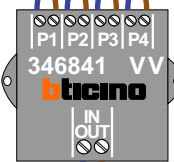

Onderbreek met een tijdreleis 's avonds deze Common om aanbellen uit te schakelen!

INTERCOM MADE EASY

Max. 100 meter systeemkabel tot laatste videofoon