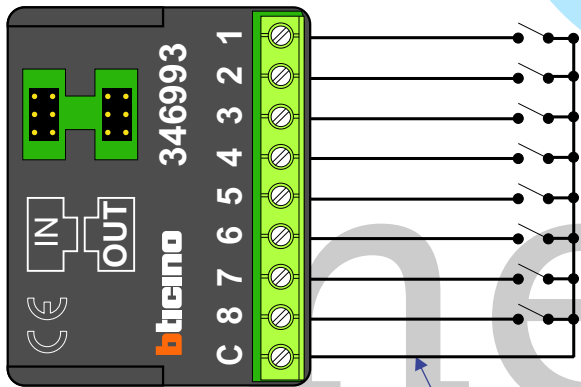

**— = systeemkabel**  
Bij andere getwiste kabel **66%** afstand!  
Bij ongetwiste kabel **max. 50 meter** buitenpost naar videofoon.  
UTP op aanvraag.

**VideoVerdeler**

De aders moeten **echt OP de klemmen** doorgelust worden!

Onderbreek met een tijdreleis 's avonds deze Common om aanbellen uit te schakelen!

INTERCOM MADE EASY

Max. 100 meter systeemkabel tot laatste videofoon

Pot.vrij contact tbv deur opener

BUITENPOST S-130V

Digitizer voor 1 t/m 8 drukkers

nokjes connectoren wijzen naar elkaar

Max. 50 meter

Max. 2 meter