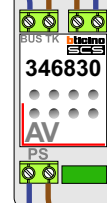

nokjes connectoren wijzen naar elkaar

Max. 50 meter

Max. 2 meter