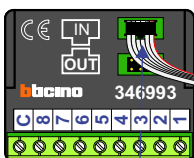

Onderbreek met een tijdreleis 's avonds deze Common om aanbellen uit te schakelen!

INTERCOM MADE EASY

Max. 100 meter systeemkabel tot laatste videofoon

Pot.vrij contact tbv deur opener

BUITENPOST S-130V

Digitizer voor 1 t/m 8 drukkers

nokjes connectoren wijzen naar elkaar

Max. 50 meter

Max. 2 meter