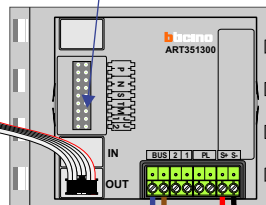

Onderbreek met een tijdreleis 's avonds deze Common om aanbellen uit te schakelen!

INTERCOM MADE EASY

Max. 100 meter systeemkabel tot laatste videofoon

Pot.vrij contact tbv deur opener

BUITENPOST S-130V

Digitizer voor 1 t/m 8 drukkers

nokjes connectoren wijzen naar elkaar

Max. 50 meter

Max. 2 meter