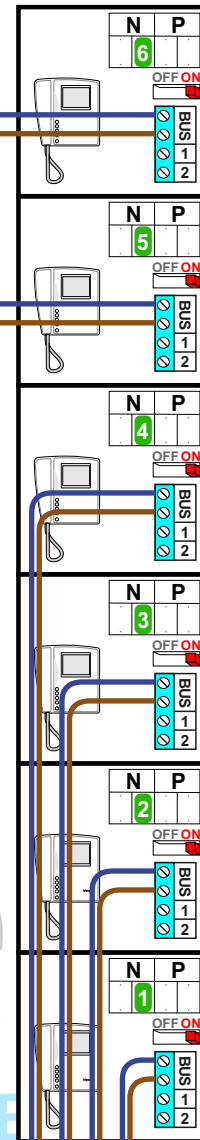

**— = systeemkabel**  
Bij andere getwiste kabel **66%** afstand!  
Bij ongetwiste kabel **max. 50 meter** buitenpost naar videofoon.  
UTP op aanvraag.

**VideoVerdeler**

De aders moeten **echt OP de klemmen** doorgelust worden!

Onderbreek met een tijdreleis 's avonds deze Common om aanbellen uit te schakelen!

INTERCOM MADE EASY

Max. 100 meter systeemkabel tot laatste videofoon

Pot.vrij contact tbv deur opener

BUITENPOST S-130V

Digitizer voor 1 t/m 8 drukkers

nokjes connectoren wijzen naar elkaar

Max. 50 meter

Max. 2 meter