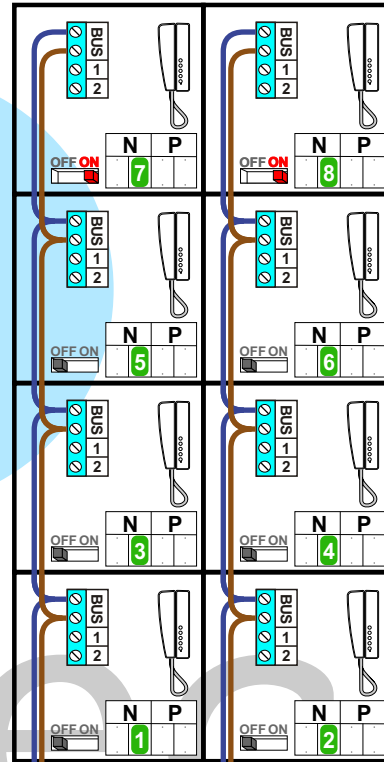

— = systeemkabel
 Bij kabel 2 x 1 mm²:
180% afstand!
 Bij kabel 2 x 0,28 mm²:
60% afstand!
 UTP op aanvraag.

Bij installaties zonder beeld maakt het **niet** uit *hoe* je de bus aansluit. De telefoons hoeven **niet** in serie en eindweerstand zijn **niet** nodig.

nelec
INTERCOM MADE EASY

Max. 320 meter systeemkabel tot laatste deurtelefoon