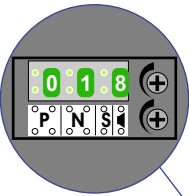

— = systeemkabel  
 Bij kabel 2 x 1 mm<sup>2</sup>:  
**180%** afstand!  
 Bij kabel 2 x 0,28 mm<sup>2</sup>:  
**60%** afstand!  
 UTP op aanvraag.

Bij installaties zonder beeld maakt het **niet** uit hoe je de bus aansluit. De telefoons hoeven **niet** in serie en eindweerstand zijn **niet** nodig.

**nelec**  
INTERCOM MADE EASY

Max. 320 meter systeemkabel tot laatste deurelfoon

Max. 290 meter