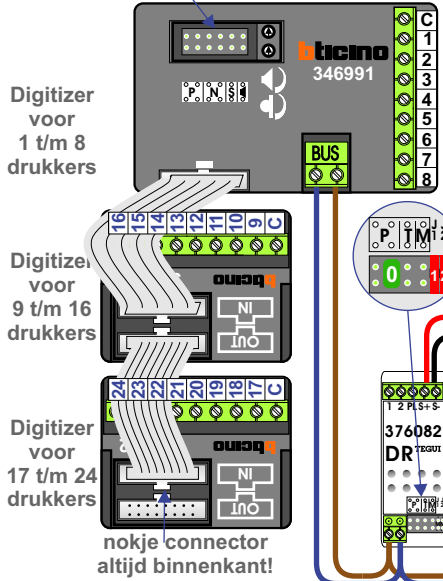

— = systeemkabel  
 Bij kabel 2 x 1 mm<sup>2</sup>:  
**180%** afstand!  
 Bij kabel 2 x 0,28 mm<sup>2</sup>:  
**60%** afstand!  
 UTP op aanvraag.

Bij installaties zonder beeld maakt het **niet** uit hoe je de bus aansluit. De telefoons hoeven **niet** in serie en eindweerstand zijn **niet** nodig.

**nelec**  
INTERCOM MADE EASY

Max. 320 meter systeemkabel tot laatste deurelfoon

Max. 290 meter