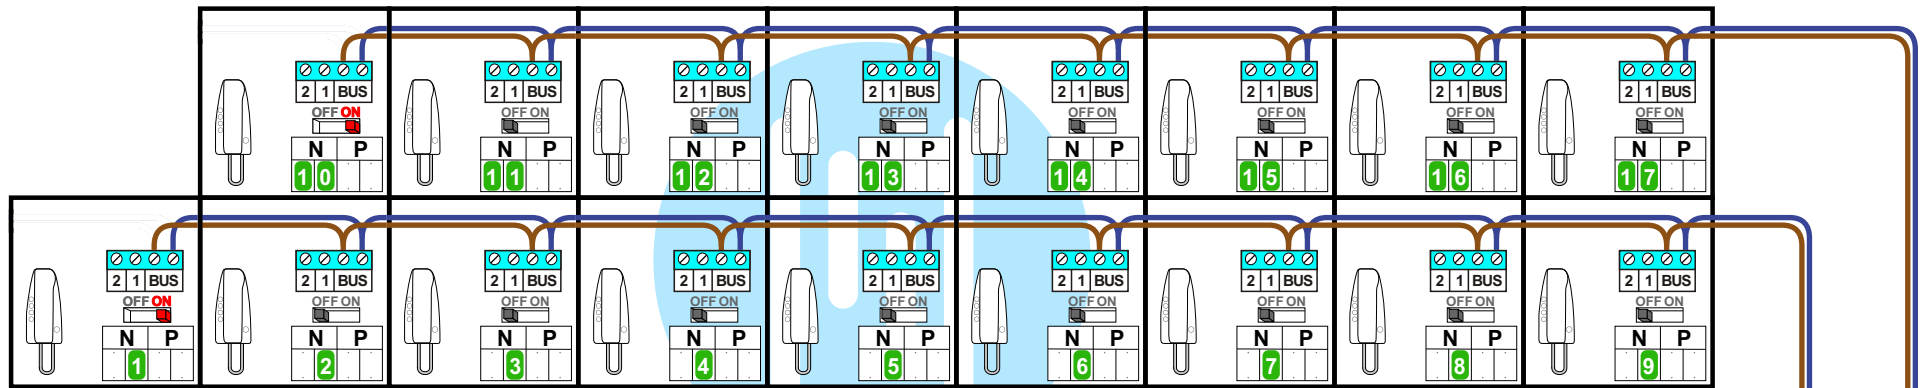

— = systeemkabel  
 Bij kabel 2 x 1 mm<sup>2</sup>:  
**180%** afstand!  
 Bij kabel 2 x 0,28 mm<sup>2</sup>:  
**60%** afstand!  
 UTP op aanvraag.

Bij installaties zonder beeld maakt het **niet** uit hoe je de bus aansluit. De telefoons hoeven **niet** in serie en eindweerstand zijn **niet** nodig.

**nelec**  
INTERCOM MADE EASY

Max. 320 meter systeemkabel tot laatste deurelfoon

Max. 290 meter