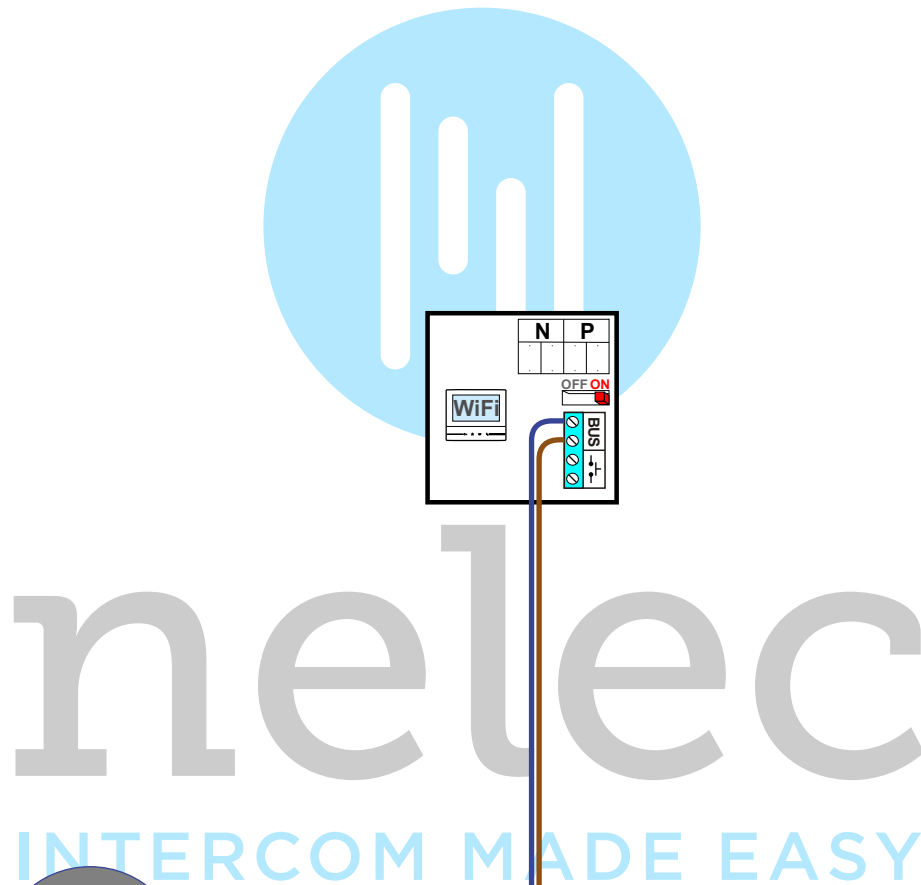

 = systeemkabel

Bij andere getwiste kabel **66%** afstand!
Bij ongetwiste kabel **max. 50 meter** buitenpost naar videofoon.
UTP op aanvraag.

Max. 50 meter

Max. 100 meter systeemkabel tot laatste videofoon

Max. 2 meter

 = systeemkabel
 Bij andere getwiste kabel **66%** afstand!
 Bij ongetwiste kabel **max. 50 meter** buitenpost naar videofoon.
 UTP op aanvraag.

Max. 50 meter

Max. 100 meter systeemkabel tot laatste videofoon

Max. 2 meter