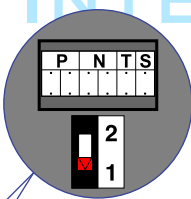

 = systeemkabel

Bij andere getwiste kabel **66%** afstand!
Bij ongetwiste kabel **max. 50 meter** buitenpost naar videofoon.
UTP op aanvraag.

Max. 50 meter

Max. 100 meter systeemkabel tot laatste videofoon

Max. 2 meter

 = systeemkabel
 Bij andere getwiste kabel **66%** afstand!
 Bij ongetwiste kabel **max. 50 meter** buitenpost naar videofoon.
 UTP op aanvraag.

Max. 50 meter

Max. 100 meter systeemkabel tot laatste videofoon