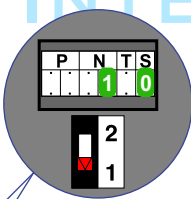

 = systeemkabel

Bij andere getwiste kabel **66%** afstand!
Bij ongetwiste kabel **max. 50 meter** buitenpost naar videofoon.
UTP op aanvraag.

Max. 50 meter

Max. 100 meter systeemkabel tot laatste videofoon

Max. 2 meter

 = systeemkabel
 Bij andere getwiste kabel **66%** afstand!
 Bij ongetwiste kabel **max. 50 meter** buitenpost naar videofoon.
 UTP op aanvraag.

Max. 50 meter

Max. 100 meter systeemkabel tot laatste videofoon