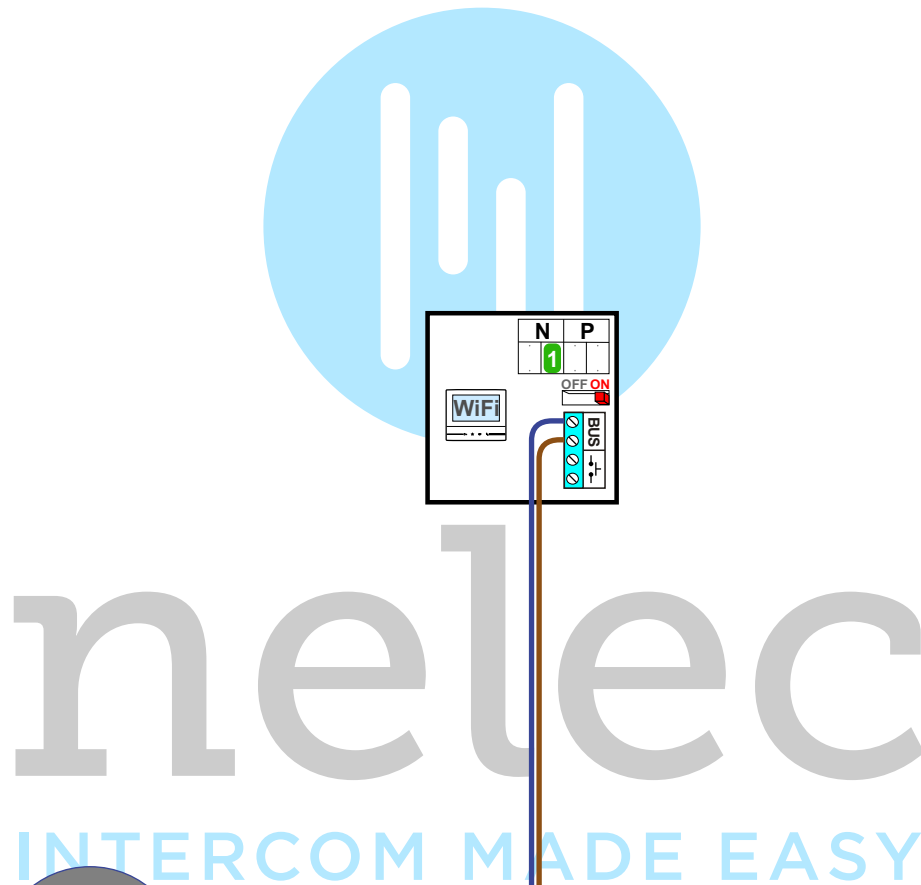

 = systeemkabel

Bij andere getwiste kabel **66%** afstand!
Bij ongetwiste kabel **max. 50 meter** buitenpost naar videofoon.
UTP op aanvraag.

Max. 50 meter

Max. 100 meter systeemkabel tot laatste videofoon

Max. 2 meter

 = systeemkabel
 Bij andere getwiste kabel **66%** afstand!
 Bij ongetwiste kabel **max. 50 meter** buitenpost naar videofoon.
 UTP op aanvraag.

Max. 50 meter

Max. 100 meter systeemkabel tot laatste videofoon

Max. 2 meter