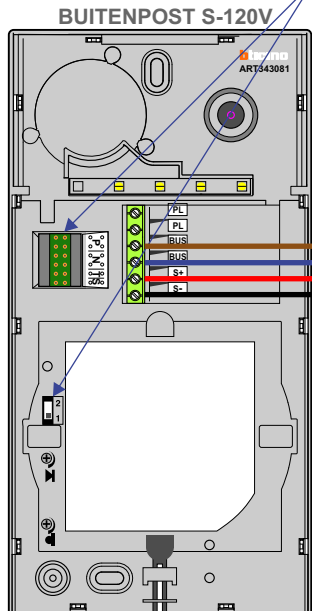

 = systeemkabel

Bij andere getwiste kabel **66%** afstand!
Bij ongetwiste kabel **max. 50 meter** buitenpost naar videofoon.
UTP op aanvraag.

Max. 50 meter

Max. 100 meter systeemkabel tot laatste videofoon

Max. 2 meter

 = systeemkabel
 Bij andere getwiste kabel **66%** afstand!
 Bij ongetwiste kabel **max. 50 meter** buitenpost naar videofoon.
 UTP op aanvraag.

Max. 50 meter

Max. 100 meter systeemkabel tot laatste videofoon

Max. 2 meter