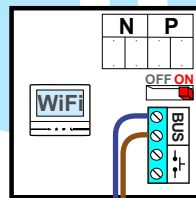

 = systeemkabel

Bij andere getwiste kabel **66%** afstand!
Bij ongetwiste kabel **max. 50 meter** buitenpost naar videofoon.
UTP op aanvraag.

Max. 50 meter

Max. 100 meter systeemkabel tot laatste videofoon

Max. 2 meter

 = systeemkabel
 Bij andere getwiste kabel **66%** afstand!
 Bij ongetwiste kabel **max. 50 meter** buitenpost naar videofoon.
 UTP op aanvraag.

Max. 50 meter

Max. 100 meter systeemkabel tot laatste videofoon