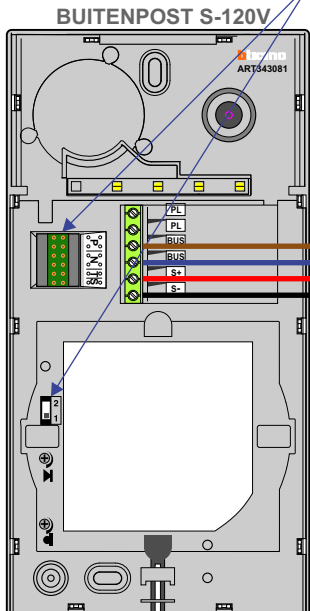

 = systeemkabel

Bij andere getwiste kabel **66%** afstand!
Bij ongetwiste kabel **max. 50 meter** buitenpost naar videofoon.
UTP op aanvraag.

Max. 50 meter

Max. 100 meter systeemkabel tot laatste videofoon

Max. 2 meter

 = systeemkabel
 Bij andere getwiste kabel **66%** afstand!
 Bij ongetwiste kabel **max. 50 meter** buitenpost naar videofoon.
 UTP op aanvraag.

Max. 50 meter

Max. 100 meter systeemkabel tot laatste videofoon

Max. 2 meter