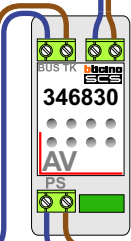

— = systeemkabel

Bij andere getwiste kabel **66%** afstand!
Bij ongetwiste kabel **max. 50 meter** buitenpost naar videofoon.
UTP op aanvraag.

Max. 90 meter systeemkabel tot laatste videofoon

nokjes connectoren wijzen naar elkaar