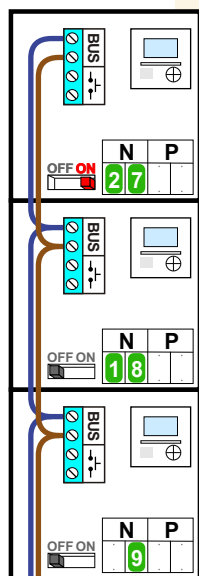

— = systeemkabel

Bij andere getwiste kabel **66%** afstand!
Bij ongetwiste kabel **max. 50 meter** buitenpost naar videofoon.
UTP op aanvraag.

Max. 90 meter systeemkabel tot laatste videofoon

nokjes connectoren wijzen naar elkaar

Max. 50 meter

Max. 2 meter

Naar Pagina 2

Huisnummer N-Waarde

60	1
62	2
64	3
66	5
68	6
70	7
72	8
74	9
76	10
78	11
80	12
82	13
84	14
86	15
88	16
90	17
92	18
94	19
96	20
98	21
100	22
102	23
104	24
106	25
108	26
110	27