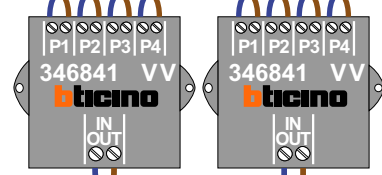

— = systeemkabel

Bij andere getwiste kabel **66%** afstand!
Bij ongetwiste kabel **max. 50 meter** buitenpost naar videofoon.
UTP op aanvraag.

Max. 90 meter systeemkabel tot laatste videofoon

nokjes connectoren wijzen naar elkaar

Max. 50 meter

Max. 2 meter

Naar Pagina 2

Huisnummer N-Waarde

60	1
62	2
64	3
66	5
68	6
70	7
72	8
74	9
76	10
78	11
80	12
82	13
84	14
86	15
88	16
90	17
92	18
94	19
96	20
98	21
100	22
102	23
104	24
106	25
108	26
110	27