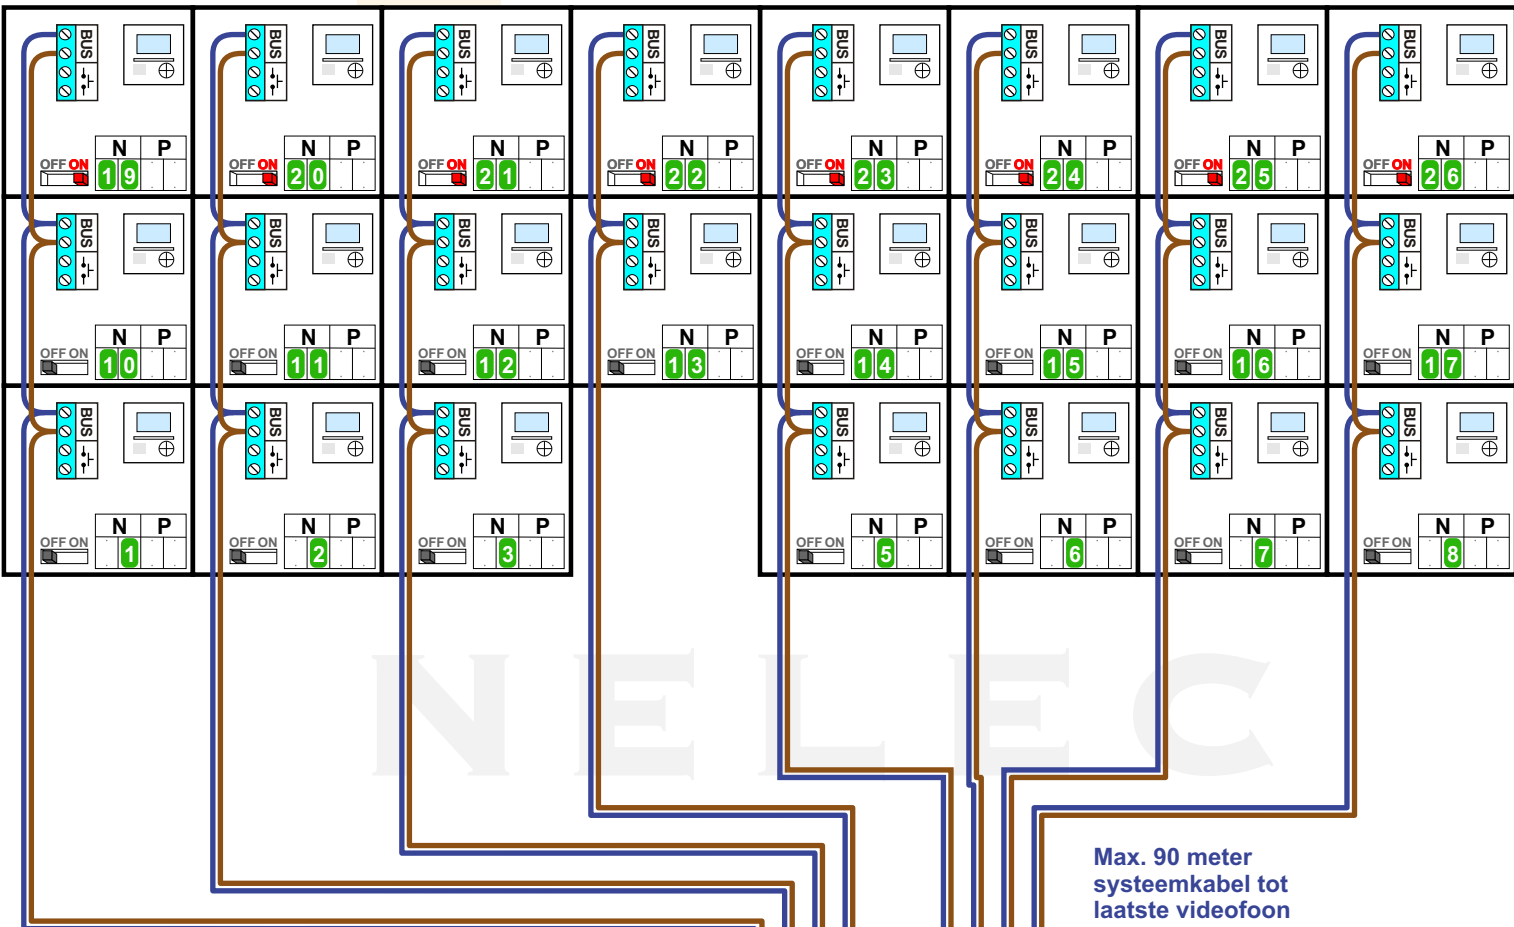

— = systeemkabel

Bij andere getwiste kabel **66%** afstand!
Bij ongetwiste kabel **max. 50 meter** buitenpost naar videofoon.
UTP op aanvraag.

Max. 90 meter systeemkabel tot laatste videofoon

nokjes connectoren wijzen naar elkaar

Max. 50 meter

Max. 2 meter

Naar Pagina 2

Huisnummer N-Waarde

60	1
62	2
64	3
66	5
68	6
70	7
72	8
74	9
76	10
78	11
80	12
82	13
84	14
86	15
88	16
90	17
92	18
94	19
96	20
98	21
100	22
102	23
104	24
106	25
108	26
110	27

NELEC