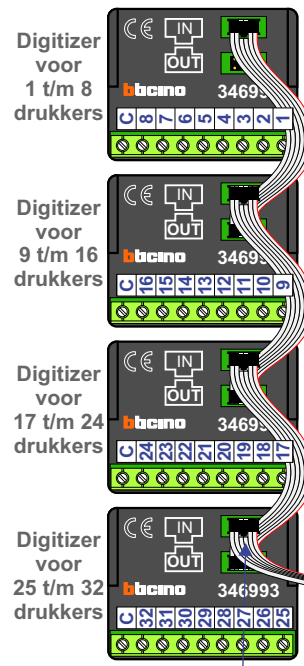

— = systeemkabel

Bij andere getwiste kabel **66%** afstand!
Bij ongetwiste kabel **max. 50 meter** buitenpost naar videofoon.
UTP op aanvraag.

Max. 90 meter systeemkabel tot laatste videofoon

nokjes connectoren wijzen naar elkaar

Max. 50 meter

Max. 2 meter

Naar Pagina 2

Huisnummer N-Waarde

60	1
62	2
64	3
66	5
68	6
70	7
72	8
74	9
76	10
78	11
80	12
82	13
84	14
86	15
88	16
90	17
92	18
94	19
96	20
98	21
100	22
102	23
104	24
106	25
108	26
110	27