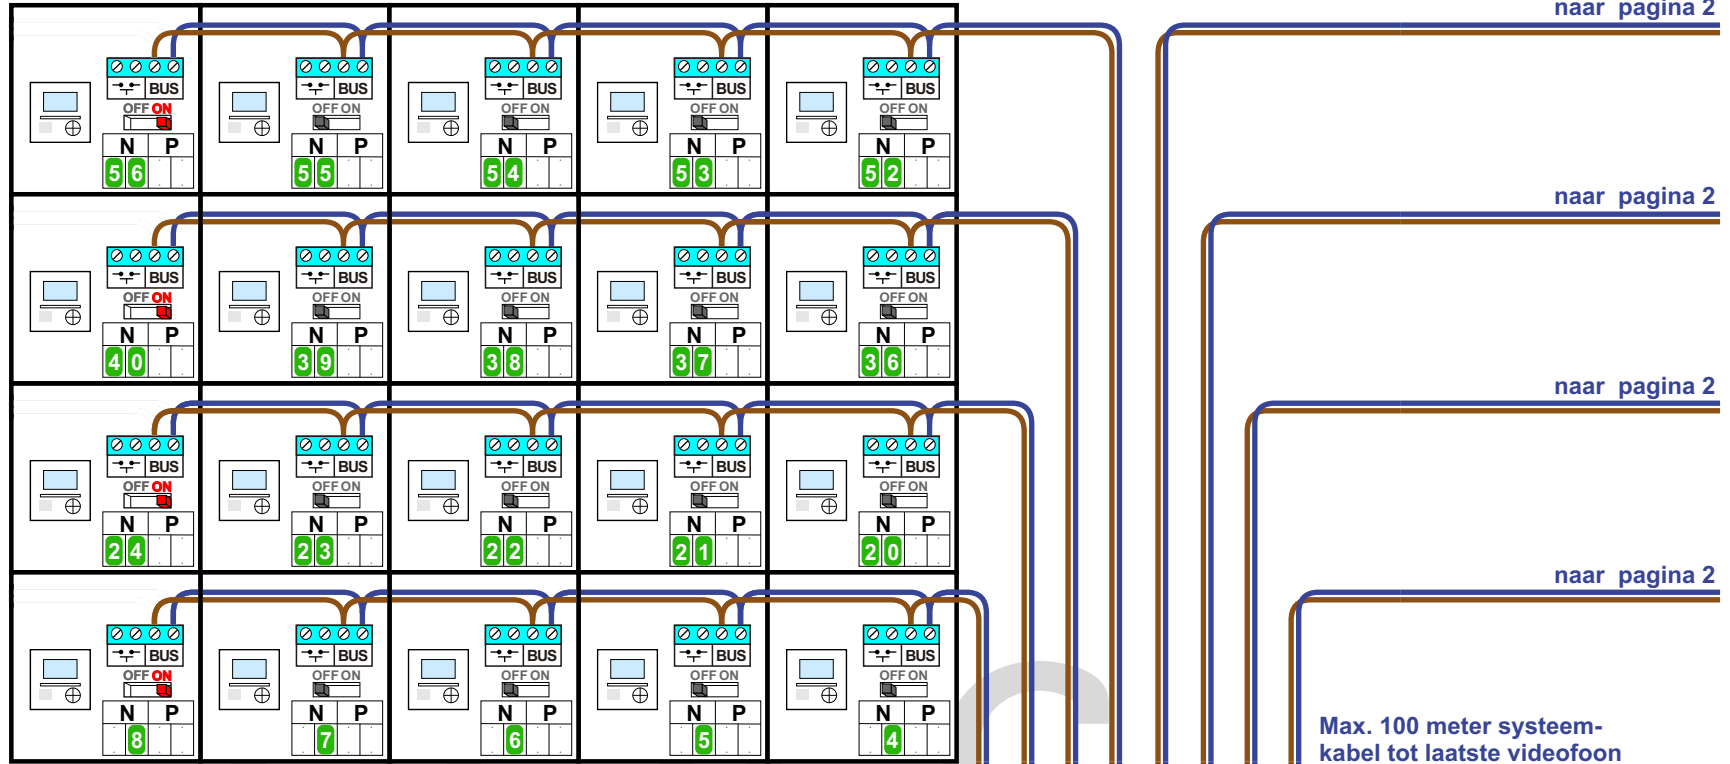

— = systeemkabel
 Bij andere getwiste kabel **66%** afstand!
 Bij ongetwiste kabel **max. 50 meter** buitenpost naar videofoon.
 UTP op aanvraag.

BUITENPOST S-40V
 bticino ART342510
 BUITENPOST

Max. 50 meter

Max. 100 meter systeemkabel tot laatste videofoon

Max. 2 meter

van pagina 1

INTERCOM MADE EASY

N-waarde	Huisnummer		N-waarde	Huisnummer
1	67A1		33	67C1
2	67A2		34	67C2
3	67A3		35	67C3
4	67A4		36	67C4
5	67A5		37	67C5
6	67A6		38	67C6
7	67A7		39	67C7
8	67A8		40	67C8
9	67A9		41	67C9
10	67A10		42	67C10
11	67A11		43	67C11
12	67A12		44	67C12
13	67A13		45	67C13
14	67A14		46	67C14
15	67A15		47	67C15
16	67A16		48	67C16
17	67B1		49	67D1
18	67B2		50	67D2
19	67B3		51	67D3
20	67B4		52	67D4
21	67B5		53	67D5
22	67B6		54	67D6
23	67B7		55	67D7
24	67B8		56	67D8
25	67B9		57	67D9
26	67B10		58	67D10
27	67B11		59	67D11
28	67B12		60	67D12
29	67B13		61	67D13
30	67B14		62	67D14
31	67B15		63	67D15
32	67B16		64	67D16