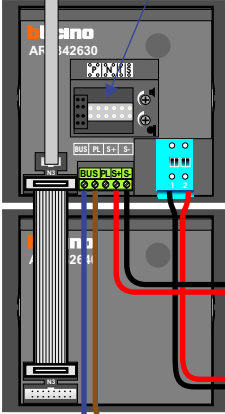

— = systeemkabel
 Bij andere getwiste kabel **66%** afstand!
 Bij ongetwiste kabel **max. 50 meter** buitenpost naar videofoon.
 UTP op aanvraag.

BUITENPOST S-40V
 bticino ART342510
 BUITENPOST

Max. 50 meter

Max. 100 meter systeemkabel tot laatste videofoon

Max. 2 meter

van pagina 1

INTERCOM MADE EASY

N-waarde	Huisnummer		N-waarde	Huisnummer
1	67A1		33	67C1
2	67A2		34	67C2
3	67A3		35	67C3
4	67A4		36	67C4
5	67A5		37	67C5
6	67A6		38	67C6
7	67A7		39	67C7
8	67A8		40	67C8
9	67A9		41	67C9
10	67A10		42	67C10
11	67A11		43	67C11
12	67A12		44	67C12
13	67A13		45	67C13
14	67A14		46	67C14
15	67A15		47	67C15
16	67A16		48	67C16
17	67B1		49	67D1
18	67B2		50	67D2
19	67B3		51	67D3
20	67B4		52	67D4
21	67B5		53	67D5
22	67B6		54	67D6
23	67B7		55	67D7
24	67B8		56	67D8
25	67B9		57	67D9
26	67B10		58	67D10
27	67B11		59	67D11
28	67B12		60	67D12
29	67B13		61	67D13
30	67B14		62	67D14
31	67B15		63	67D15
32	67B16		64	67D16