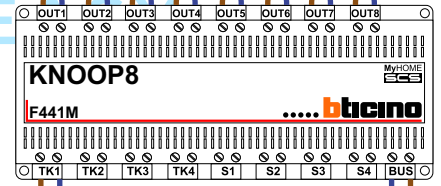

— = systeemkabel
 Bij andere getwiste kabel **66%** afstand!
 Bij ongetwiste kabel **max. 50 meter** buitenpost naar videofoon.
 UTP op aanvraag.

BUITENPOST S-40V
 bticino ART342510
 BUITENPOST

Max. 50 meter

Max. 100 meter systeemkabel tot laatste videofoon

Max. 2 meter

van pagina 1

INTERCOM MADE EASY

N-waarde	Huisnummer		N-waarde	Huisnummer
1	67A1		33	67C1
2	67A2		34	67C2
3	67A3		35	67C3
4	67A4		36	67C4
5	67A5		37	67C5
6	67A6		38	67C6
7	67A7		39	67C7
8	67A8		40	67C8
9	67A9		41	67C9
10	67A10		42	67C10
11	67A11		43	67C11
12	67A12		44	67C12
13	67A13		45	67C13
14	67A14		46	67C14
15	67A15		47	67C15
16	67A16		48	67C16
17	67B1		49	67D1
18	67B2		50	67D2
19	67B3		51	67D3
20	67B4		52	67D4
21	67B5		53	67D5
22	67B6		54	67D6
23	67B7		55	67D7
24	67B8		56	67D8
25	67B9		57	67D9
26	67B10		58	67D10
27	67B11		59	67D11
28	67B12		60	67D12
29	67B13		61	67D13
30	67B14		62	67D14
31	67B15		63	67D15
32	67B16		64	67D16