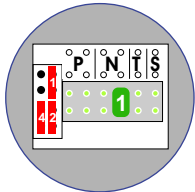

— = systeemkabel
 Bij andere getwiste kabel **66%** afstand!
 Bij ongetwiste kabel **max. 50 meter** buitenpost naar videofoon.
 UTP op aanvraag.

BUITENPOST S-40V
 bticino ART342510
 BUITENPOST

Max. 50 meter

Max. 100 meter systeemkabel tot laatste videofoon

Max. 2 meter

van pagina 1

INTERCOM MADE EASY

N-waarde	Huisnummer		N-waarde	Huisnummer
1	67A1		33	67C1
2	67A2		34	67C2
3	67A3		35	67C3
4	67A4		36	67C4
5	67A5		37	67C5
6	67A6		38	67C6
7	67A7		39	67C7
8	67A8		40	67C8
9	67A9		41	67C9
10	67A10		42	67C10
11	67A11		43	67C11
12	67A12		44	67C12
13	67A13		45	67C13
14	67A14		46	67C14
15	67A15		47	67C15
16	67A16		48	67C16
17	67B1		49	67D1
18	67B2		50	67D2
19	67B3		51	67D3
20	67B4		52	67D4
21	67B5		53	67D5
22	67B6		54	67D6
23	67B7		55	67D7
24	67B8		56	67D8
25	67B9		57	67D9
26	67B10		58	67D10
27	67B11		59	67D11
28	67B12		60	67D12
29	67B13		61	67D13
30	67B14		62	67D14
31	67B15		63	67D15
32	67B16		64	67D16