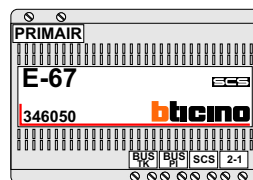

nelec  
INTERCOM MADE EASY

Max. 100 meter systeemkabel tot laatste videofoon

12 Vdc opener

Max. 50 meter