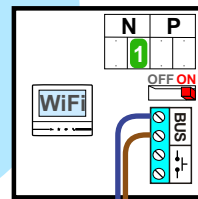

 = systeemkabel  
 Bij andere getwiste kabel **66%** afstand!  
 Bij ongetwiste kabel **max. 50 meter** buitenpost naar videofoon.  
 UTP op aanvraag.

nelec  
INTERCOM MADE EASY

Max. 100 meter systeemkabel tot laatste videofoon

2 appartementen deurvideo  
met ieder 1 videofoon M-70Wifi  
met de E-67 voeding met ingebouwde AV

 = systeemkabel  
Bij andere getwiste kabel **66%** afstand!  
Bij ongetwiste kabel **max. 50 meter** buitenpost naar videofoon.  
UTP op aanvraag.

nelec  
INTERCOM MADE EASY

Max. 100 meter systeemkabel tot laatste videofoon

12 Vdc opener

Max. 50 meter