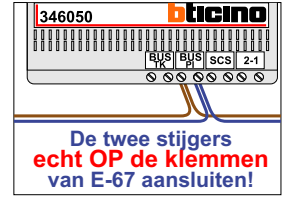

 = systeemkabel  
 Bij andere getwiste kabel **66%** afstand!  
 Bij ongetwiste kabel **max. 50 meter** buitenpost naar videofoon.  
 UTP op aanvraag.

nelec  
INTERCOM MADE EASY

Max. 100 meter systeemkabel tot laatste videofoon

2 appartementen deurvideo  
met ieder 1 videofoon M-70Wifi  
met de E-67 voeding met ingebouwde AV

 = systeemkabel  
Bij andere getwiste kabel **66%** afstand!  
Bij ongetwiste kabel **max. 50 meter** buitenpost naar videofoon.  
UTP op aanvraag.

nelec  
INTERCOM MADE EASY

Max. 100 meter systeemkabel tot laatste videofoon

12 Vdc opener

Max. 50 meter