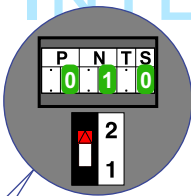

nelec
INTERCOM MADE EASY