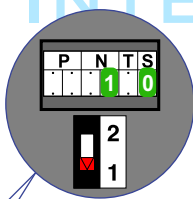

 = systeemkabel  
 Bij andere getwiste kabel **66%** afstand!  
 Bij ongetwiste kabel **max. 50 meter** buitenpost naar videofoon.  
 UTP op aanvraag.

nelec  
INTERCOM MADE EASY

Max. 100 meter systeemkabel tot laatste videofoon

2 appartementen deurvideo  
met ieder 1 videofoon M-70Wifi  
met de E-67 voeding met ingebouwde AV

 = systeemkabel  
Bij andere getwiste kabel **66%** afstand!  
Bij ongetwiste kabel **max. 50 meter** buitenpost naar videofoon.  
UTP op aanvraag.

nelec  
INTERCOM MADE EASY

Max. 100 meter systeemkabel tot laatste videofoon

12 Vdc opener

Max. 50 meter