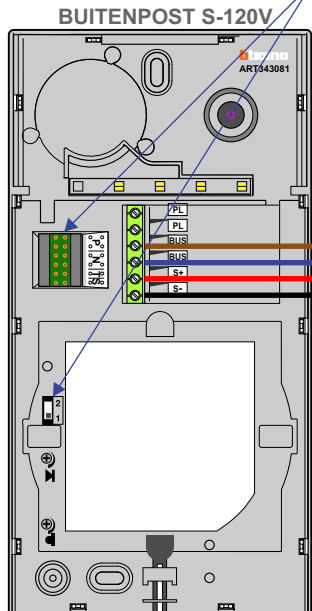

 = systeemkabel  
 Bij andere getwiste kabel **66%** afstand!  
 Bij ongetwiste kabel **max. 50 meter** buitenpost naar videofoon.  
 UTP op aanvraag.

nelec  
INTERCOM MADE EASY

Max. 100 meter systeemkabel tot laatste videofoon

2 appartementen deurvideo  
met ieder 1 videofoon M-70Wifi  
met de E-67 voeding met ingebouwde AV

 = systeemkabel  
Bij andere getwiste kabel **66%** afstand!  
Bij ongetwiste kabel **max. 50 meter** buitenpost naar videofoon.  
UTP op aanvraag.

nelec  
INTERCOM MADE EASY

Max. 100 meter systeemkabel tot laatste videofoon

12 Vdc opener

Max. 50 meter