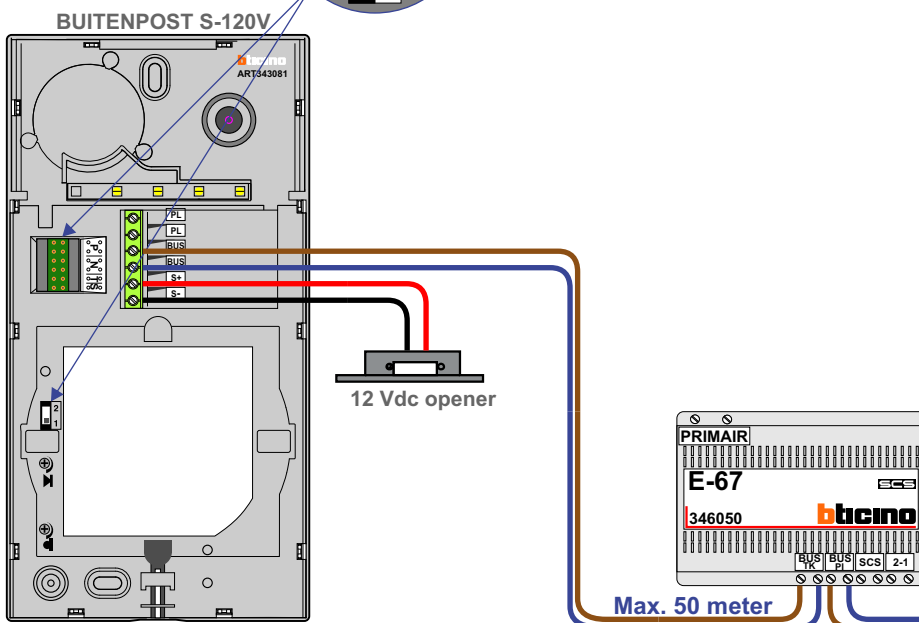

 = systeemkabel  
 Bij andere getwiste kabel **66%** afstand!  
 Bij ongetwiste kabel **max. 50 meter** buitenpost naar videofoon.  
 UTP op aanvraag.

nelec  
INTERCOM MADE EASY

Max. 100 meter systeemkabel tot laatste videofoon

2 appartementen deurvideo  
met ieder 1 videofoon M-70Wifi  
met de E-67 voeding met ingebouwde AV

 = systeemkabel  
Bij andere getwiste kabel **66%** afstand!  
Bij ongetwiste kabel **max. 50 meter** buitenpost naar videofoon.  
UTP op aanvraag.

nelec  
INTERCOM MADE EASY

Max. 100 meter systeemkabel tot laatste videofoon

12 Vdc opener

Max. 50 meter