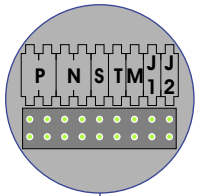


 = systeemkabel
 Bij andere getwiste kabel **66%** afstand!
 Bij ongetwiste kabel **max. 50 meter** buitenpost naar videofoon.
 UTP op aanvraag.

nelec

INTERCOM MADE EASY

BUITENPOST S-140V

Max. 50 meter

Max. 100 meter systeemkabel tot laatste videofoon

Naar VV pagina 2

Naar VV pagina 3

Van KNOOP pagina 1

r
INT

Van KNOOP pagina 1

N-waarde	Huisnummer
1	270
2	272
3	274
4	276
5	278
6	280
7	282
8	284
9	286
10	288
11	290
12	292
13	294
14	296
15	298
16	300
17	302
18	304
19	306
20	308
21	310
22	312
23	314
24	316
25	318
26	320
27	322
28	324
29	326
30	328
31	330
32	332
33	334
34	336
35	338
36	340
37	342
38	344
39	346
40	348
41	350
42	352
43	354
44	356
45	358
46	360
47	362
48	364
49	366
50	368