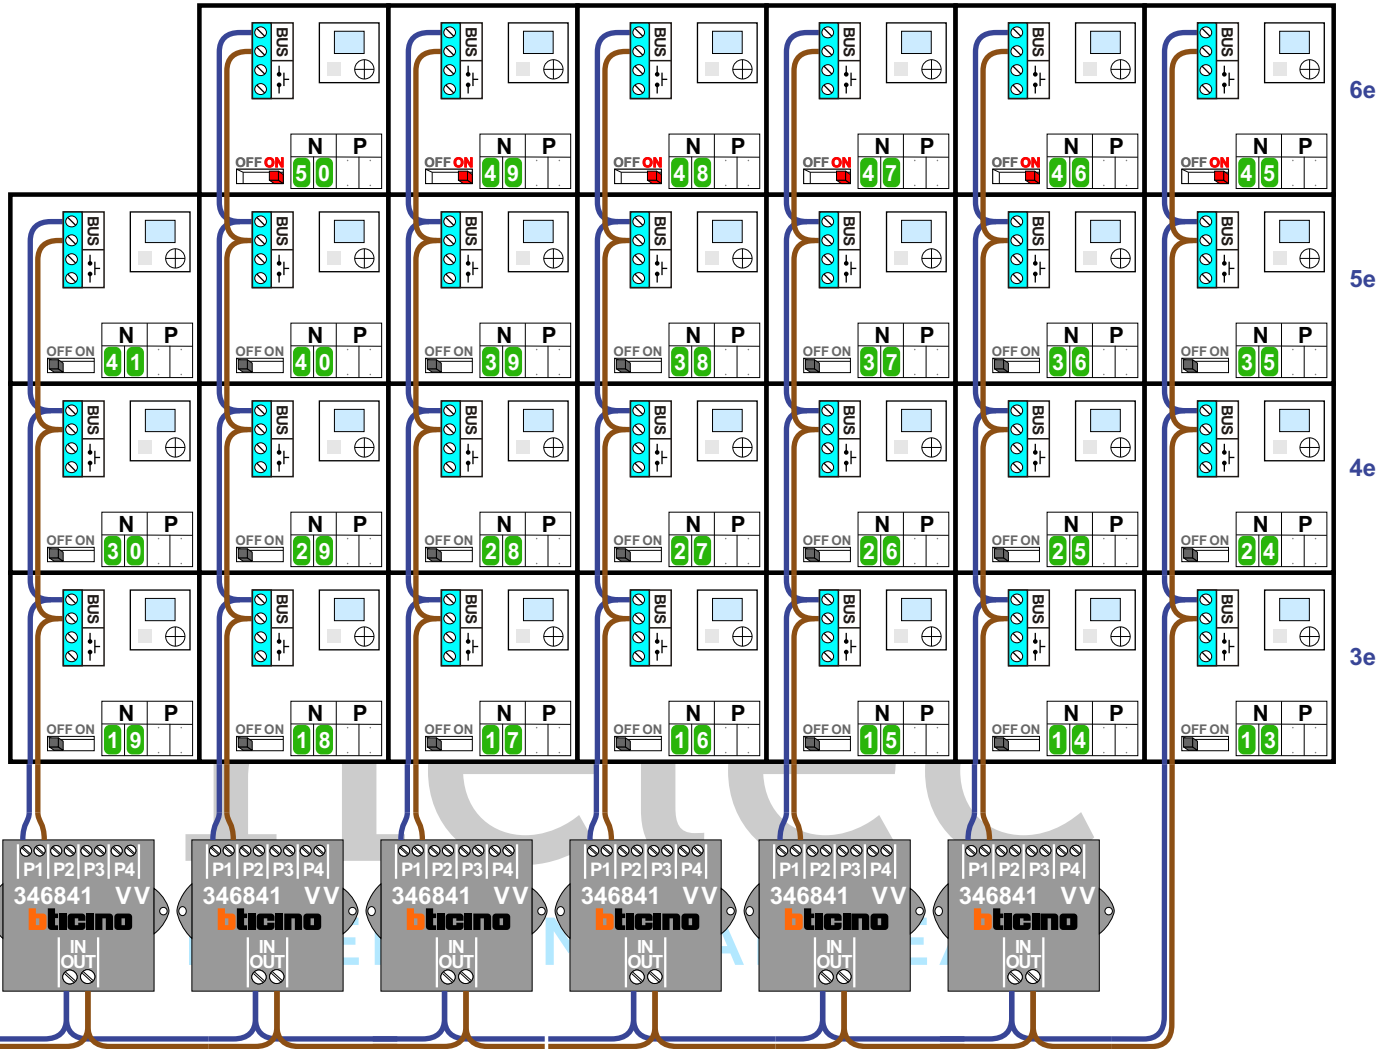


 = systeemkabel
 Bij andere getwiste kabel **66%** afstand!
 Bij ongetwiste kabel **max. 50 meter** buitenpost naar videofoon.
 UTP op aanvraag.

nelec

INTERCOM MADE EASY

BUITENPOST S-140V

Max. 50 meter

Max. 100 meter systeemkabel tot laatste videofoon

Naar VV pagina 2

Naar VV pagina 3

Van KNOOP pagina 1

r
INT

Van KNOOP pagina 1

N-waarde	Huisnummer
1	270
2	272
3	274
4	276
5	278
6	280
7	282
8	284
9	286
10	288
11	290
12	292
13	294
14	296
15	298
16	300
17	302
18	304
19	306
20	308
21	310
22	312
23	314
24	316
25	318
26	320
27	322
28	324
29	326
30	328
31	330
32	332
33	334
34	336
35	338
36	340
37	342
38	344
39	346
40	348
41	350
42	352
43	354
44	356
45	358
46	360
47	362
48	364
49	366
50	368

nelec
INTERCOM MADE EASY