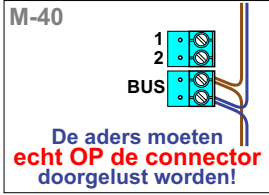


 = systeemkabel
 Bij andere getwiste kabel **66%** afstand!
 Bij ongetwiste kabel **max. 50 meter** buitenpost naar videofoon.
 UTP op aanvraag.

nelec

INTERCOM MADE EASY

BUITENPOST S-140V

Max. 50 meter

Max. 100 meter systeemkabel tot laatste videofoon

Naar VV pagina 2

Naar VV pagina 3

Van KNOOP pagina 1

r
INT

Van KNOOP pagina 1

N-waarde	Huisnummer
1	270
2	272
3	274
4	276
5	278
6	280
7	282
8	284
9	286
10	288
11	290
12	292
13	294
14	296
15	298
16	300
17	302
18	304
19	306
20	308
21	310
22	312
23	314
24	316
25	318
26	320
27	322
28	324
29	326
30	328
31	330
32	332
33	334
34	336
35	338
36	340
37	342
38	344
39	346
40	348
41	350
42	352
43	354
44	356
45	358
46	360
47	362
48	364
49	366
50	368