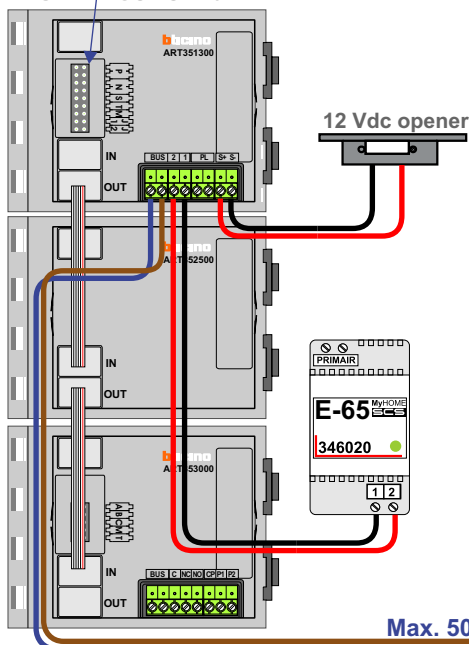


 = systeemkabel
 Bij andere getwiste kabel **66%** afstand!
 Bij ongetwiste kabel **max. 50 meter** buitenpost naar videofoon.
 UTP op aanvraag.

nelec

INTERCOM MADE EASY

BUITENPOST S-140V

Max. 50 meter

Max. 100 meter systeemkabel tot laatste videofoon

Naar VV pagina 2

Naar VV pagina 3

Van KNOOP pagina 1

r
INT

Van KNOOP pagina 1

N-waarde	Huisnummer
1	270
2	272
3	274
4	276
5	278
6	280
7	282
8	284
9	286
10	288
11	290
12	292
13	294
14	296
15	298
16	300
17	302
18	304
19	306
20	308
21	310
22	312
23	314
24	316
25	318
26	320
27	322
28	324
29	326
30	328
31	330
32	332
33	334
34	336
35	338
36	340
37	342
38	344
39	346
40	348
41	350
42	352
43	354
44	356
45	358
46	360
47	362
48	364
49	366
50	368