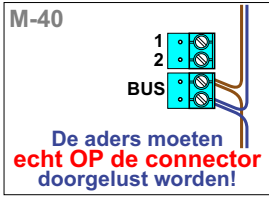


 = systeemkabel
 Bij andere getwiste kabel **66%** afstand!
 Bij ongetwiste kabel **max. 50 meter** buitenpost naar videofoon.
 UTP op aanvraag.

nelec

INTERCOM MADE EASY

BUITENPOST S-140V

Max. 50 meter

Max. 100 meter systeemkabel tot laatste videofoon

Naar VV pagina 2

Naar VV pagina 3

Van KNOOP pagina 1

r
INT

Van KNOOP pagina 1

N-waarde	Huisnummer
1	270
2	272
3	274
4	276
5	278
6	280
7	282
8	284
9	286
10	288
11	290
12	292
13	294
14	296
15	298
16	300
17	302
18	304
19	306
20	308
21	310
22	312
23	314
24	316
25	318
26	320
27	322
28	324
29	326
30	328
31	330
32	332
33	334
34	336
35	338
36	340
37	342
38	344
39	346
40	348
41	350
42	352
43	354
44	356
45	358
46	360
47	362
48	364
49	366
50	368