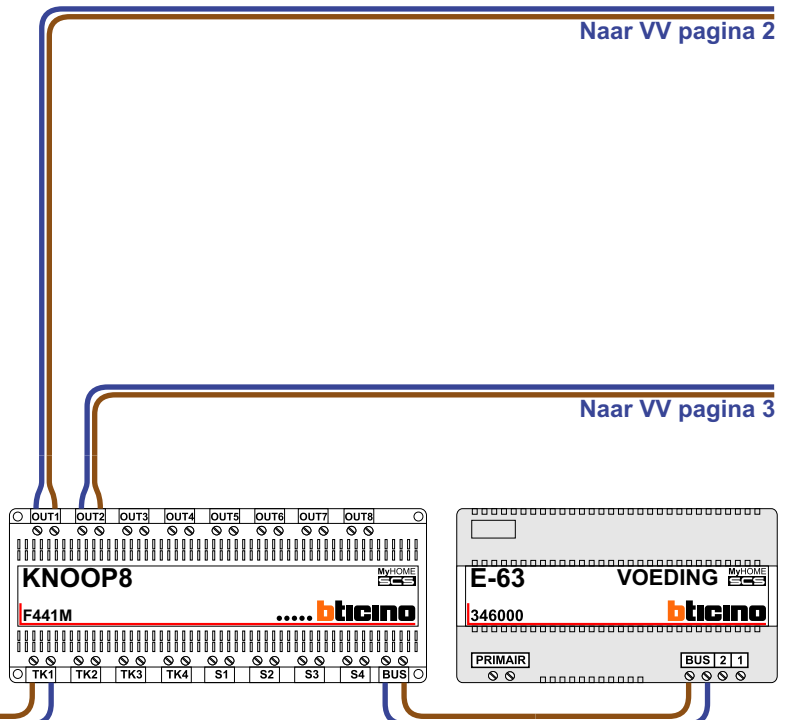


 = systeemkabel
 Bij andere getwiste kabel **66%** afstand!
 Bij ongetwiste kabel **max. 50 meter** buitenpost naar videofoon.
 UTP op aanvraag.

nelec

INTERCOM MADE EASY

BUITENPOST S-140V

Max. 50 meter

Max. 100 meter systeemkabel tot laatste videofoon

Naar VV pagina 2

Naar VV pagina 3

Van KNOOP pagina 1

r
INT

Van KNOOP pagina 1

N-waarde	Huisnummer
1	270
2	272
3	274
4	276
5	278
6	280
7	282
8	284
9	286
10	288
11	290
12	292
13	294
14	296
15	298
16	300
17	302
18	304
19	306
20	308
21	310
22	312
23	314
24	316
25	318
26	320
27	322
28	324
29	326
30	328
31	330
32	332
33	334
34	336
35	338
36	340
37	342
38	344
39	346
40	348
41	350
42	352
43	354
44	356
45	358
46	360
47	362
48	364
49	366
50	368