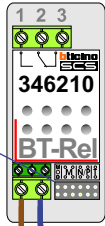

**— = systeemkabel**  
Bij andere getwiste kabel **66%** afstand!  
Bij ongetwiste kabel **max. 50 meter** buitenpost naar videofoon.  
UTP op aanvraag.

M-70W

BUS

De aders moeten **echt OP de connector** doorgelust worden!

Verwijder bij deze jumper 1

Verwijder bij deze jumper 1

Max. 100 meter systeemkabel tot laatste videofoon

Pot.vrij contact tbv deuropener

N-waarde	Huisnummer	videfoon
1	99	M-70Wa
2	103	M-70Wa
3	107	M-70W
5	111	M-70Wa
6	115	M-70W
7	119	M-70W
9	101	M-70W
10	105	M-70Wa
11	109	M-70W
13	113	M-70Wa
14	117	M-70W
15	121	M-70Wa