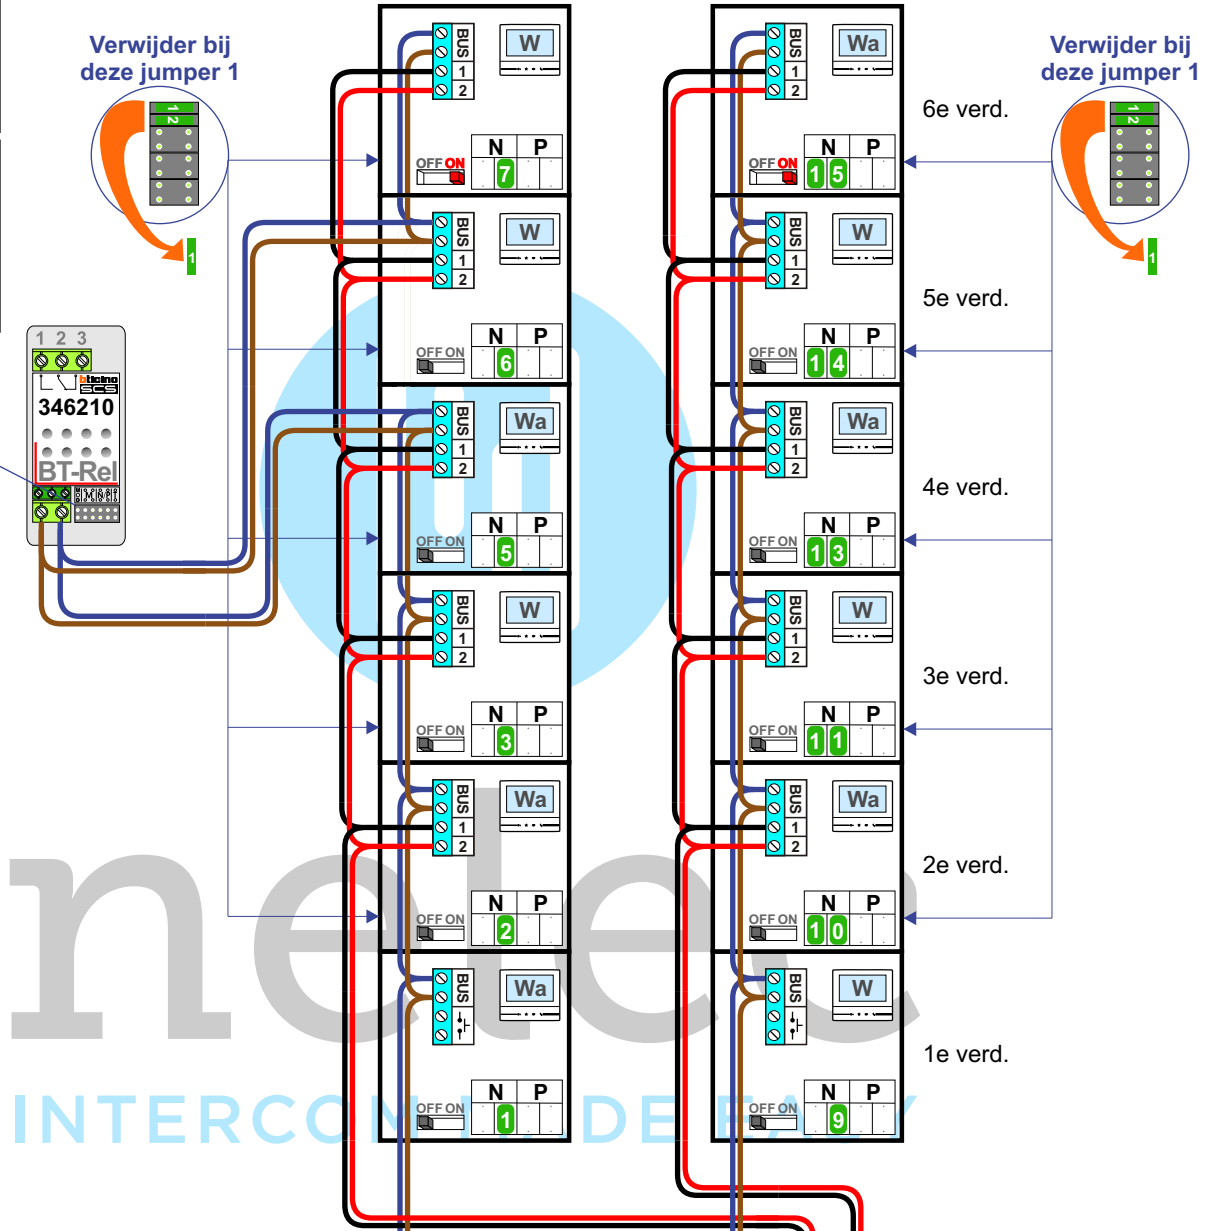

**— = systeemkabel**  
Bij andere getwiste kabel **66%** afstand!  
Bij ongetwiste kabel **max. 50 meter** buitenpost naar videofoon.  
UTP op aanvraag.

M-70W

BUS

De aders moeten **echt OP de connector** doorgelust worden!

Verwijder bij deze jumper 1

Verwijder bij deze jumper 1

Max. 100 meter systeemkabel tot laatste videofoon

Pot.vrij contact tbv deuropener

N-waarde	Huisnummer	videfoon
1	99	M-70Wa
2	103	M-70Wa
3	107	M-70W
5	111	M-70Wa
6	115	M-70W
7	119	M-70W
9	101	M-70W
10	105	M-70Wa
11	109	M-70W
13	113	M-70Wa
14	117	M-70W
15	121	M-70Wa