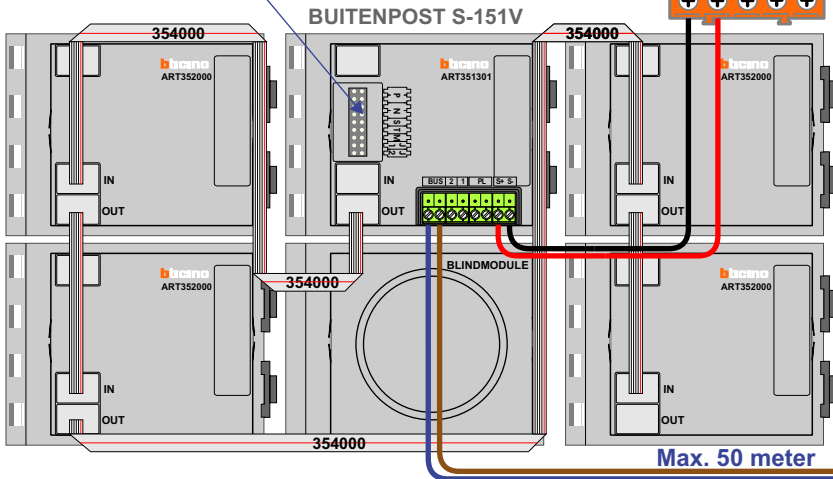

**— = systeemkabel**  
Bij andere getwiste kabel **66%** afstand!  
Bij ongetwiste kabel **max. 50 meter** buitenpost naar videofoon.  
UTP op aanvraag.

M-70W

BUS

De aders moeten **echt OP de connector** doorgelust worden!

Verwijder bij deze jumper 1

Verwijder bij deze jumper 1

Max. 100 meter systeemkabel tot laatste videofoon

Pot.vrij contact tbv deuropener

N-waarde	Huisnummer	videfoon
1	99	M-70Wa
2	103	M-70Wa
3	107	M-70W
5	111	M-70Wa
6	115	M-70W
7	119	M-70W
9	101	M-70W
10	105	M-70Wa
11	109	M-70W
13	113	M-70Wa
14	117	M-70W
15	121	M-70Wa