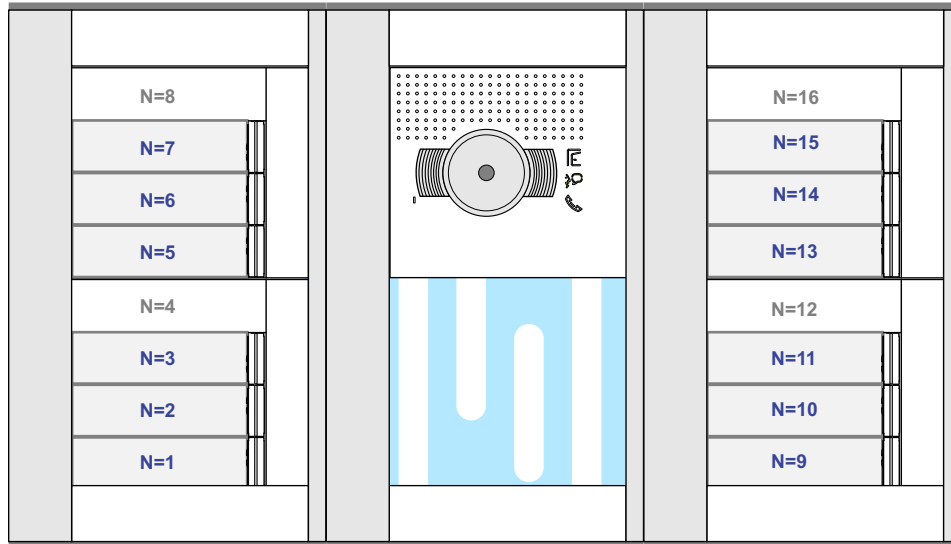

**— = systeemkabel**  
Bij andere getwiste kabel **66%** afstand!  
Bij ongetwiste kabel **max. 50 meter** buitenpost naar videofoon.  
UTP op aanvraag.

M-70W

BUS

De aders moeten **echt OP de connector** doorgelust worden!

Verwijder bij deze jumper 1

Verwijder bij deze jumper 1

Max. 100 meter systeemkabel tot laatste videofoon

Pot.vrij contact tbv deuropener

N-waarde	Huisnummer	videfoon
1	99	M-70Wa
2	103	M-70Wa
3	107	M-70W
5	111	M-70Wa
6	115	M-70W
7	119	M-70W
9	101	M-70W
10	105	M-70Wa
11	109	M-70W
13	113	M-70Wa
14	117	M-70W
15	121	M-70Wa