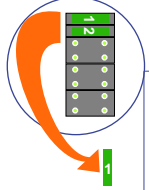

Verwijder bij deze jumper 1