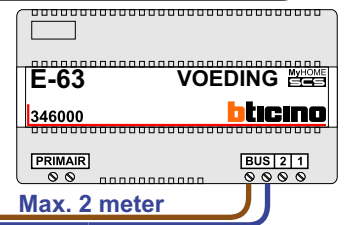

Verwijder bij deze jumper 1

Verwijder bij deze jumper 1

Max. 100 meter systeemkabel tot laatste videofoon

Pot.vrij contact tbv deuropener

N-waarde	Huisnummer	videfoon
1	99	M-70Wa
2	103	M-70Wa
3	107	M-70W
5	111	M-70Wa
6	115	M-70W
7	119	M-70W
9	101	M-70W
10	105	M-70Wa
11	109	M-70W
13	113	M-70Wa
14	117	M-70W
15	121	M-70Wa