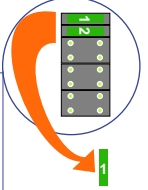

Verwijder bij deze jumper 1

Max. 100 meter systeemkabel tot laatste videofoon

Pot.vrij contact tbv deuropener