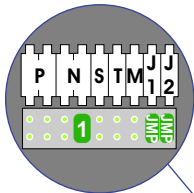

Verwijder bij deze jumper 1

Verwijder bij deze jumper 1

Max. 100 meter systeemkabel tot laatste videofoon

Pot.vrij contact tbv deuropener

N-waarde	Huisnummer	videfoon
1	99	M-70Wa
2	103	M-70Wa
3	107	M-70W
5	111	M-70Wa
6	115	M-70W
7	119	M-70W
9	101	M-70W
10	105	M-70Wa
11	109	M-70W
13	113	M-70Wa
14	117	M-70W
15	121	M-70Wa