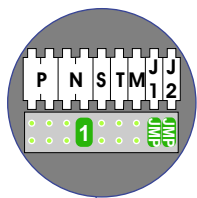

 = systeemkabel

Bij andere getwiste kabel **66%** afstand!
Bij ongetwiste kabel **max. 50 meter** buitenpost naar videofoon.
UTP op aanvraag.

Max. 100 meter systeemkabel tot laatste videofoon

Max. 2 meter

 = systeemkabel

Bij andere getwiste kabel **66%** afstand!
Bij ongetwiste kabel **max. 50 meter** buitenpost naar videofoon.
UTP op aanvraag.

nelec
INTERCOM MADE EASY