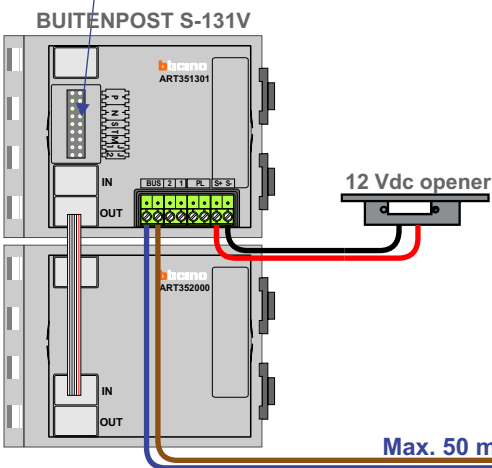

 = systeemkabel

Bij andere getwiste kabel **66%** afstand!
Bij ongetwiste kabel **max. 50 meter** buitenpost naar videofoon.
UTP op aanvraag.

Max. 100 meter systeemkabel tot laatste videofoon

Max. 2 meter

 = systeemkabel

Bij andere getwiste kabel **66%** afstand!
Bij ongetwiste kabel **max. 50 meter** buitenpost naar videofoon.
UTP op aanvraag.

nelec
INTERCOM MADE EASY