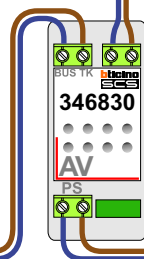

 = systeemkabel

Bij andere getwiste kabel **66%** afstand!
Bij ongetwiste kabel **max. 50 meter** buitenpost naar videofoon.
UTP op aanvraag.

Max. 100 meter systeemkabel tot laatste videofoon

Max. 2 meter

 = systeemkabel

Bij andere getwiste kabel **66%** afstand!
Bij ongetwiste kabel **max. 50 meter** buitenpost naar videofoon.
UTP op aanvraag.

nelec
INTERCOM MADE EASY