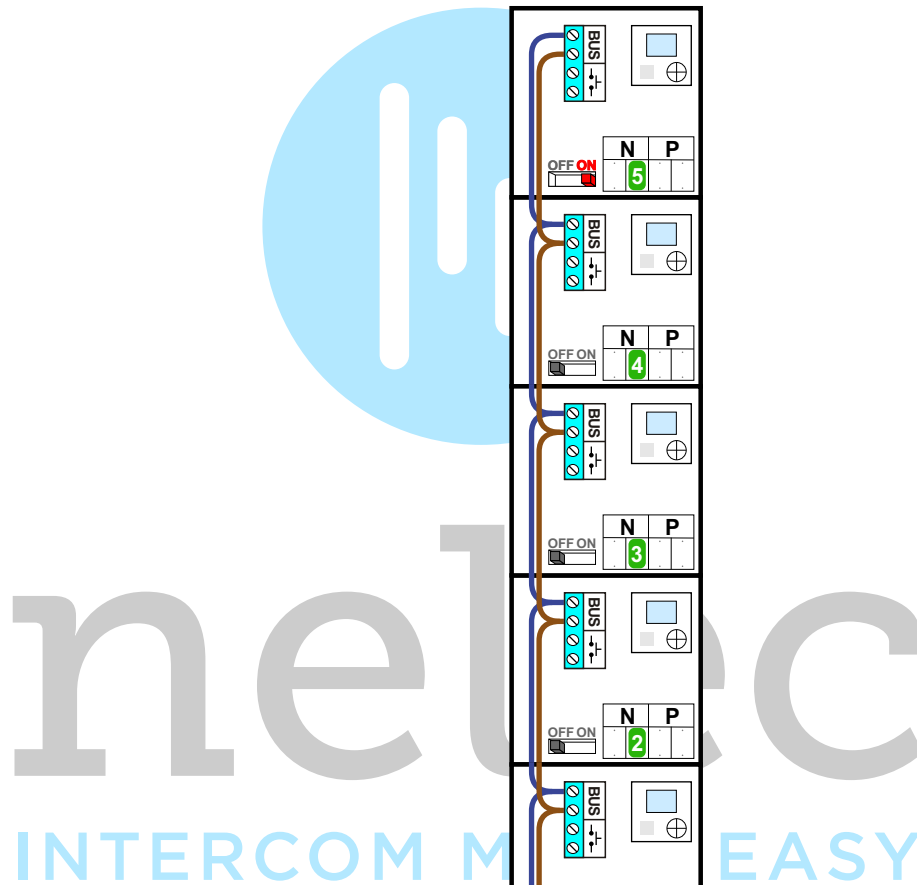

 = systeemkabel

Bij andere getwiste kabel **66%** afstand!
Bij ongetwiste kabel **max. 50 meter** buitenpost naar videofoon.
UTP op aanvraag.

Max. 100 meter systeemkabel tot laatste videofoon

Max. 2 meter

 = systeemkabel

Bij andere getwiste kabel **66%** afstand!
Bij ongetwiste kabel **max. 50 meter** buitenpost naar videofoon.
UTP op aanvraag.

nelec
INTERCOM MADE EASY