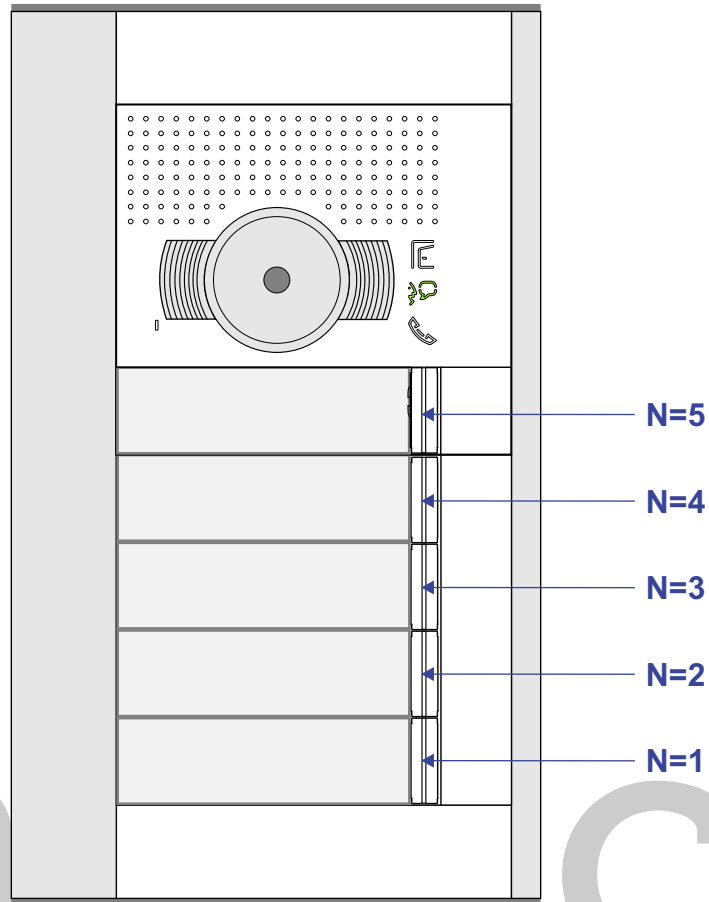

 = systeemkabel

Bij andere getwiste kabel **66%** afstand!
Bij ongetwiste kabel **max. 50 meter** buitenpost naar videofoon.
UTP op aanvraag.

Max. 100 meter systeemkabel tot laatste videofoon

Max. 2 meter

 = systeemkabel

Bij andere getwiste kabel **66%** afstand!
Bij ongetwiste kabel **max. 50 meter** buitenpost naar videofoon.
UTP op aanvraag.

nelec
INTERCOM MADE EASY