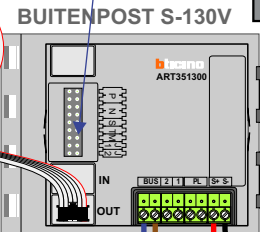

**— = systeemkabel**  
Bij andere getwiste kabel **66%** afstand!  
Bij ongetwiste kabel **max. 50 meter** buitenpost naar videofoon.  
UTP op aanvraag.

12 Vdc opener

Max. 50 meter

Max. 100 meter systeemkabel tot laatste videofoon

Naar VV pagina 2

Van E-67 pagina 1

N-waarde	Huisnummer	Switch ON	
1	3		T-40
2	5		M-40
3	7		M-40
4	9		T-40
5	11		M-40
6	13		T-40
7	15		T-40
8	17		M-40
9	19		T-40
10	21		T-40
11	23		T-40
12	25		M-40
13	27		T-40
14	29		T-40
15	31		T-40
16	33	X	T-40
17	35	X	T-40
18	37	X	T-40
19	39	X	M-40
20	41	X	M-40
21	43	X	M-40
22	45	X	T-40
23	47	X	T-40
24	49	X	T-40
25	51	X	T-40
26	53	X	T-40
27	55	X	T-40
28	57	X	T-40
29	59	X	M-40
30	61	X	T-40