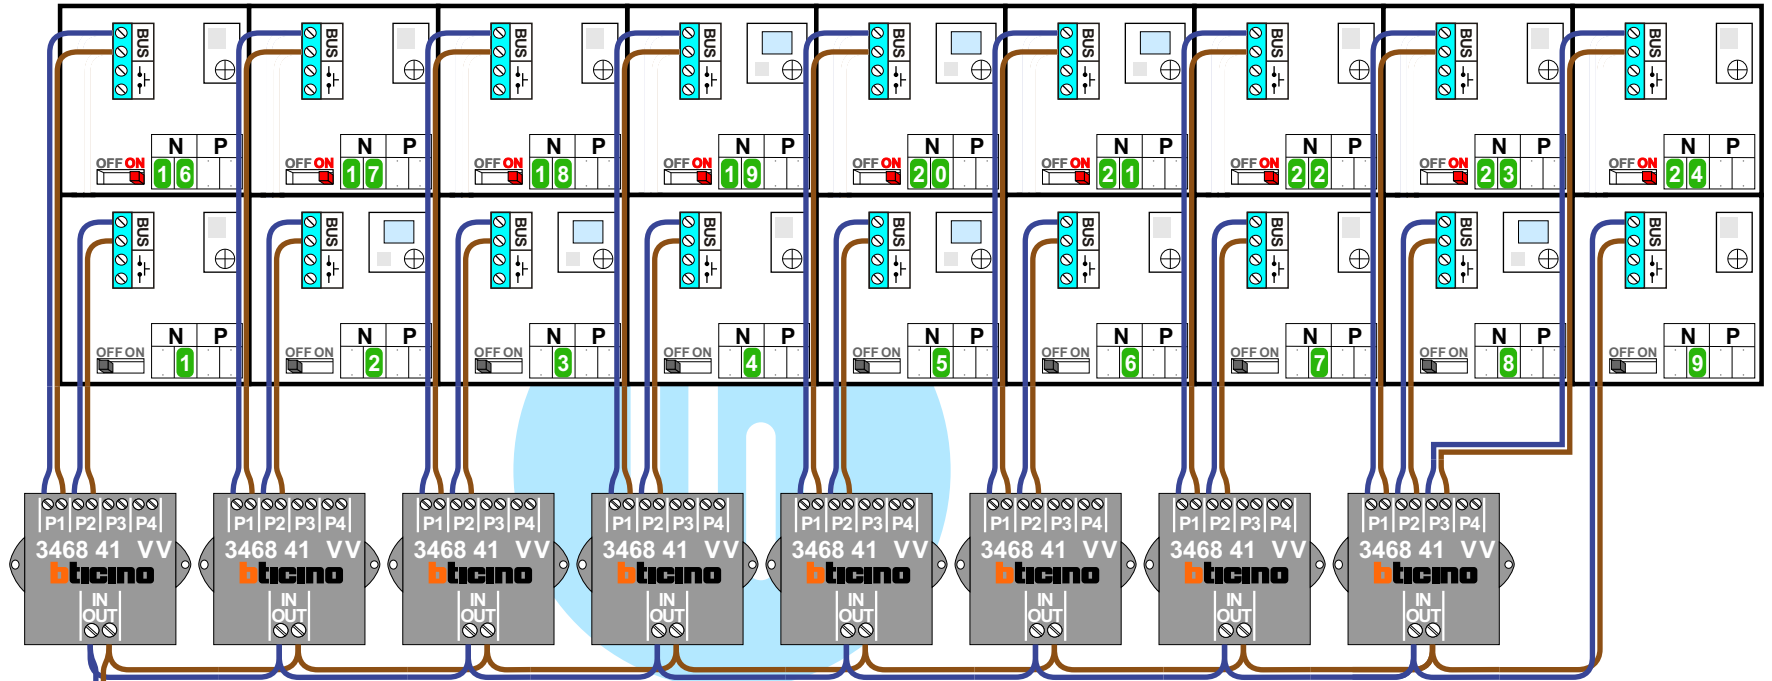

**— = systeemkabel**  
Bij andere getwiste kabel **66%** afstand!  
Bij ongetwiste kabel **max. 50 meter** buitenpost naar videofoon.  
UTP op aanvraag.

12 Vdc opener

Max. 50 meter

Max. 100 meter systeemkabel tot laatste videofoon

Naar VV pagina 2

Van E-67 pagina 1

N-waarde	Huisnummer	Switch ON	
1	3		T-40
2	5		M-40
3	7		M-40
4	9		T-40
5	11		M-40
6	13		T-40
7	15		T-40
8	17		M-40
9	19		T-40
10	21		T-40
11	23		T-40
12	25		M-40
13	27		T-40
14	29		T-40
15	31		T-40
16	33	X	T-40
17	35	X	T-40
18	37	X	T-40
19	39	X	M-40
20	41	X	M-40
21	43	X	M-40
22	45	X	T-40
23	47	X	T-40
24	49	X	T-40
25	51	X	T-40
26	53	X	T-40
27	55	X	T-40
28	57	X	T-40
29	59	X	M-40
30	61	X	T-40