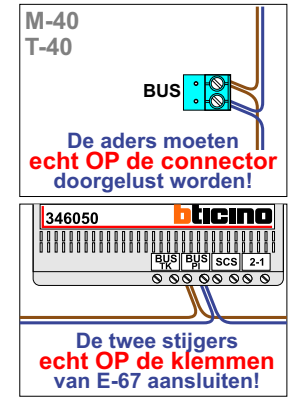

**— = systeemkabel**  
Bij andere getwiste kabel **66%** afstand!  
Bij ongetwiste kabel **max. 50 meter** buitenpost naar videofoon.  
UTP op aanvraag.

12 Vdc opener

Max. 50 meter

Max. 100 meter systeemkabel tot laatste videofoon

Naar VV pagina 2

Van E-67 pagina 1

N-waarde	Huisnummer	Switch ON	
1	3		T-40
2	5		M-40
3	7		M-40
4	9		T-40
5	11		M-40
6	13		T-40
7	15		T-40
8	17		M-40
9	19		T-40
10	21		T-40
11	23		T-40
12	25		M-40
13	27		T-40
14	29		T-40
15	31		T-40
16	33	X	T-40
17	35	X	T-40
18	37	X	T-40
19	39	X	M-40
20	41	X	M-40
21	43	X	M-40
22	45	X	T-40
23	47	X	T-40
24	49	X	T-40
25	51	X	T-40
26	53	X	T-40
27	55	X	T-40
28	57	X	T-40
29	59	X	M-40
30	61	X	T-40