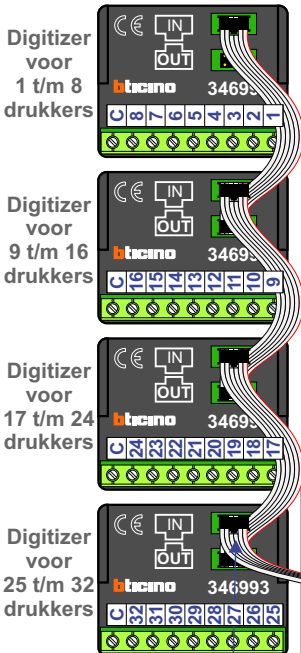

**— = systeemkabel**  
Bij andere getwiste kabel **66%** afstand!  
Bij ongetwiste kabel **max. 50 meter** buitenpost naar videofoon.  
UTP op aanvraag.

12 Vdc opener

Max. 50 meter

Max. 100 meter systeemkabel tot laatste videofoon

Naar VV pagina 2

Van E-67 pagina 1

N-waarde	Huisnummer	Switch ON	
1	3		T-40
2	5		M-40
3	7		M-40
4	9		T-40
5	11		M-40
6	13		T-40
7	15		T-40
8	17		M-40
9	19		T-40
10	21		T-40
11	23		T-40
12	25		M-40
13	27		T-40
14	29		T-40
15	31		T-40
16	33	X	T-40
17	35	X	T-40
18	37	X	T-40
19	39	X	M-40
20	41	X	M-40
21	43	X	M-40
22	45	X	T-40
23	47	X	T-40
24	49	X	T-40
25	51	X	T-40
26	53	X	T-40
27	55	X	T-40
28	57	X	T-40
29	59	X	M-40
30	61	X	T-40