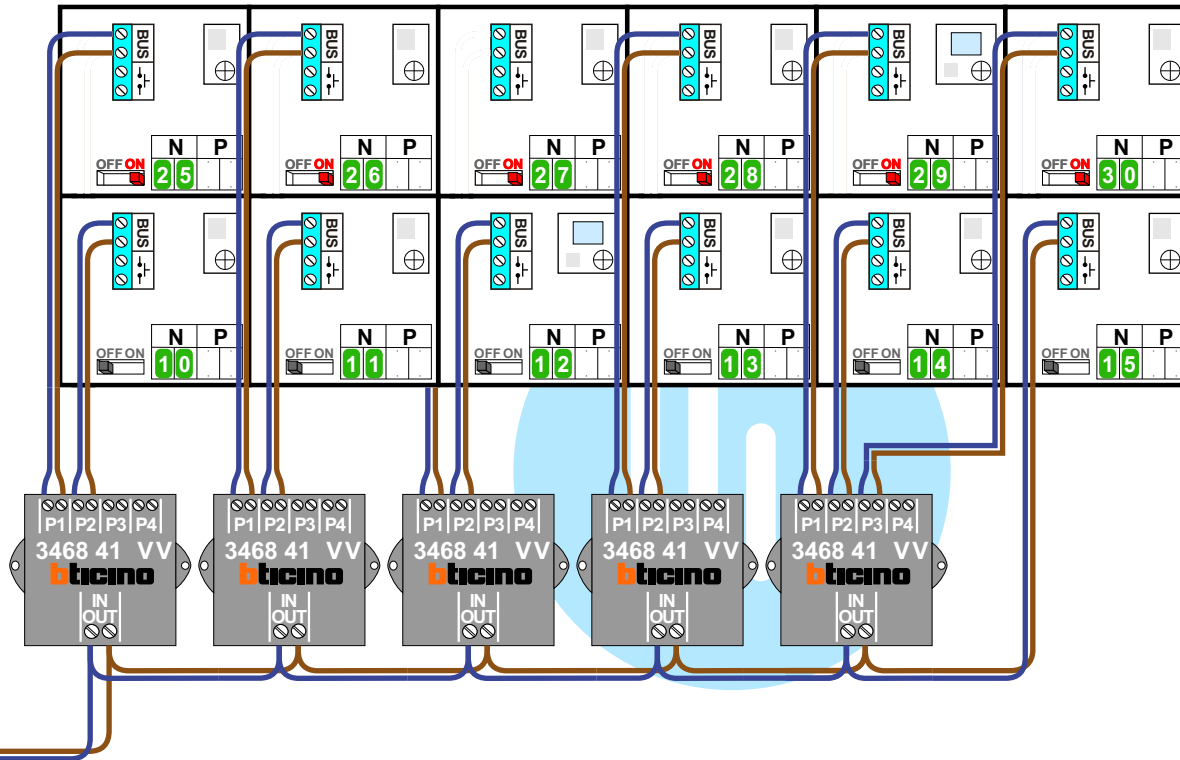

**— = systeemkabel**  
Bij andere getwiste kabel **66%** afstand!  
Bij ongetwiste kabel **max. 50 meter** buitenpost naar videofoon.  
UTP op aanvraag.

12 Vdc opener

Max. 50 meter

Max. 100 meter systeemkabel tot laatste videofoon

Naar VV pagina 2

Van E-67 pagina 1

N-waarde	Huisnummer	Switch ON	
1	3		T-40
2	5		M-40
3	7		M-40
4	9		T-40
5	11		M-40
6	13		T-40
7	15		T-40
8	17		M-40
9	19		T-40
10	21		T-40
11	23		T-40
12	25		M-40
13	27		T-40
14	29		T-40
15	31		T-40
16	33	X	T-40
17	35	X	T-40
18	37	X	T-40
19	39	X	M-40
20	41	X	M-40
21	43	X	M-40
22	45	X	T-40
23	47	X	T-40
24	49	X	T-40
25	51	X	T-40
26	53	X	T-40
27	55	X	T-40
28	57	X	T-40
29	59	X	M-40
30	61	X	T-40