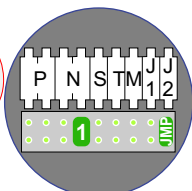

**— = systeemkabel**  
Bij andere getwiste kabel **66%** afstand!  
Bij ongetwiste kabel **max. 50 meter** buitenpost naar videofoon.  
UTP op aanvraag.

12 Vdc opener

Max. 50 meter

Max. 100 meter systeemkabel tot laatste videofoon

Naar VV pagina 2

Van E-67 pagina 1

N-waarde	Huisnummer	Switch ON	
1	3		T-40
2	5		M-40
3	7		M-40
4	9		T-40
5	11		M-40
6	13		T-40
7	15		T-40
8	17		M-40
9	19		T-40
10	21		T-40
11	23		T-40
12	25		M-40
13	27		T-40
14	29		T-40
15	31		T-40
16	33	X	T-40
17	35	X	T-40
18	37	X	T-40
19	39	X	M-40
20	41	X	M-40
21	43	X	M-40
22	45	X	T-40
23	47	X	T-40
24	49	X	T-40
25	51	X	T-40
26	53	X	T-40
27	55	X	T-40
28	57	X	T-40
29	59	X	M-40
30	61	X	T-40