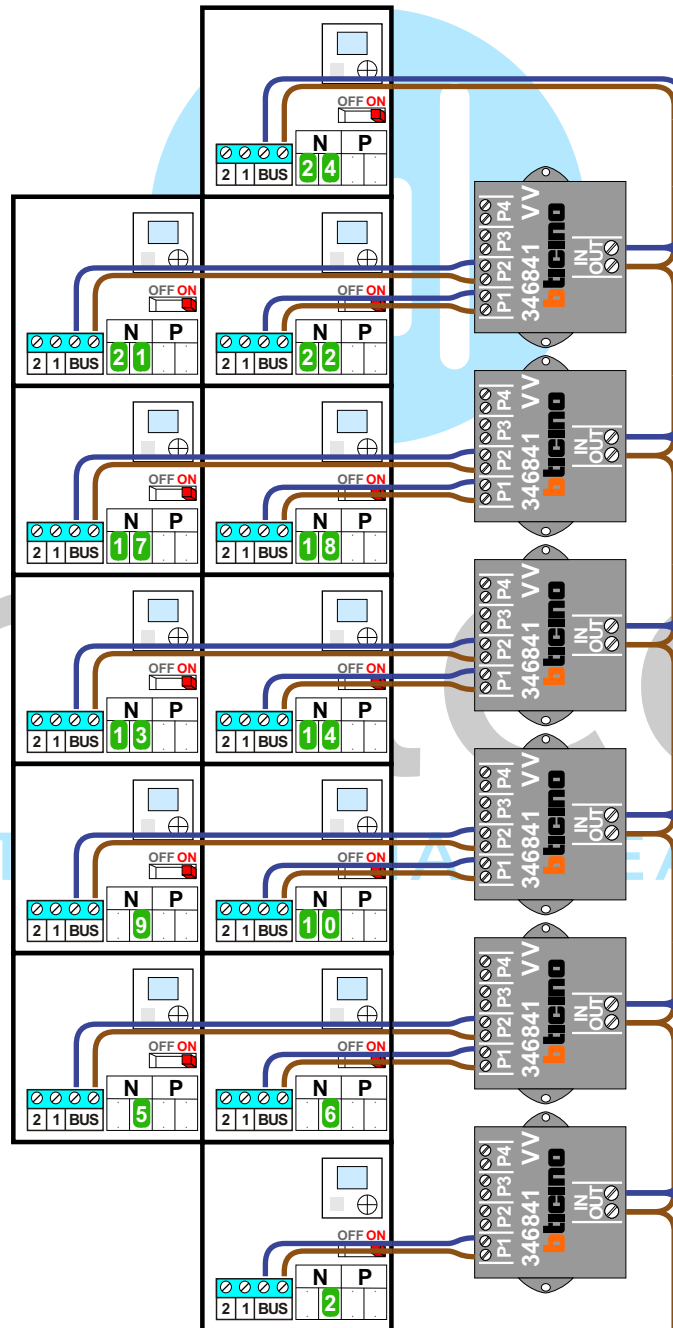

VideoVerdeler

De aders moeten **echt OP de klemmen** doorgelust worden!

BUS 2-DRAADS

Bij monteren/demonteren **spanning eraf** en voorkom defecten!

— = systeemkabel
 Bij kabel 2 x 1 mm²:
180% afstand!
 Bij kabel 2 x 0,28 mm²:
60% afstand!
 UTP op aanvraag.

VideoVerdeler

De aders moeten **echt OP de klemmen** doorgelust worden!

BUS 2-DRAADS

Bij monteren/demonteren **spanning eraf** en voorkom defecten!

6e verd.

5e verd.

4e verd.

3e verd.

2e verd.

1e verd.

Beg. grond

— = systeemkabel
 Bij kabel 2 x 1 mm²:
180% afstand!
 Bij kabel 2 x 0,28 mm²:
60% afstand!
 UTP op aanvraag.

BUS 2-DRAADS

Bij monteren/demonteren
spanning eraf
 en voorkom defecten!

— = systeemkabel
 Bij kabel 2 x 1 mm²:
180% afstand!
 Bij kabel 2 x 0,28 mm²:
60% afstand!
 UTP op aanvraag.

VideoVerdeler

De aders moeten **echt OP de klemmen** doorgelust worden!

BUS 2-DRAADS

Bij monteren/demonteren **spanning eraf** en voorkom defecten!