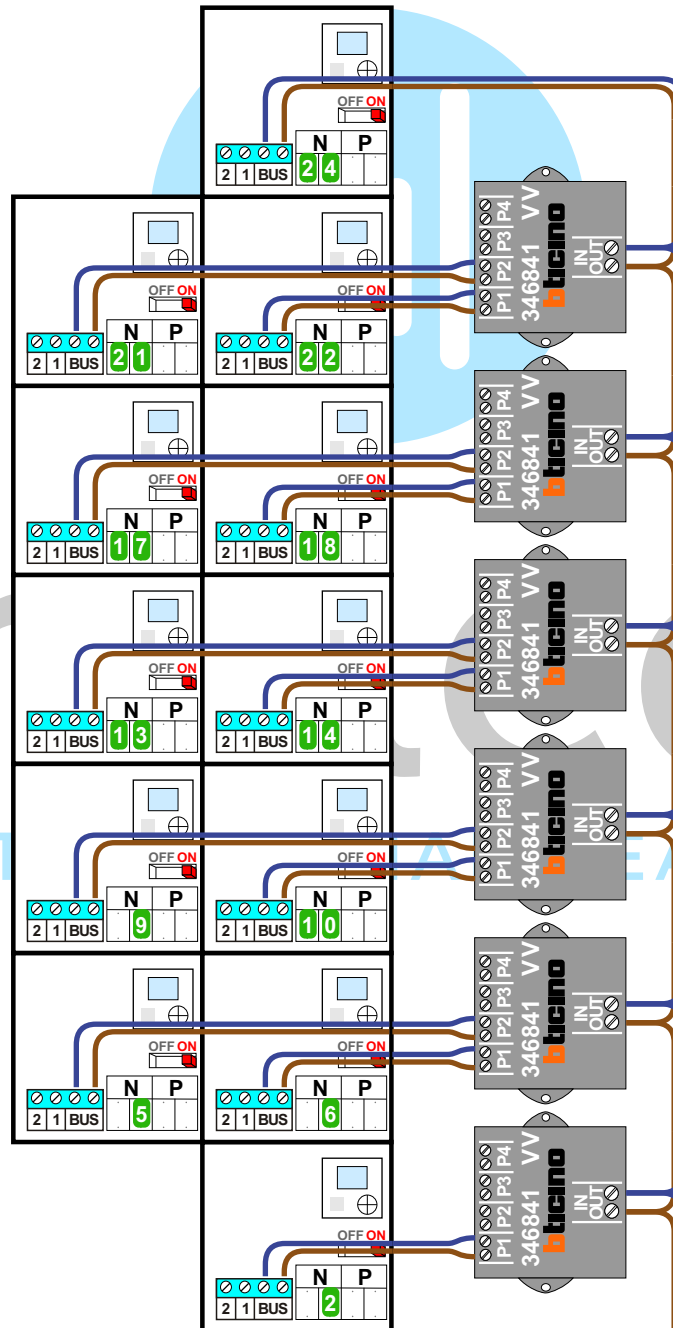

— = systeemkabel
 Bij kabel 2 x 1 mm²:
180% afstand!
 Bij kabel 2 x 0,28 mm²:
60% afstand!
 UTP op aanvraag.

VideoVerdeler

De aders moeten **echt OP de klemmen** doorgelust worden!

BUS 2-DRAADS

Bij monteren/demonteren **spanning eraf** en voorkom defecten!

— = systeemkabel
 Bij kabel 2 x 1 mm²:
180% afstand!
 Bij kabel 2 x 0,28 mm²:
60% afstand!
 UTP op aanvraag.

VideoVerdeler

De aders moeten **echt OP de klemmen** doorgelust worden!

6e verd.

5e verd.

4e verd.

3e verd.

2e verd.

1e verd.

Beg. grond

BUS 2-DRAADS

Bij monteren/demonteren **spanning eraf** en voorkom defecten!

N-Waarde	Huisnummer	Switch-ON
1	25	X
2	26	X
3	27	X
4	28	X
5	29	X
6	30	X
7	31	X
8	32	X
9	33	X
10	34	X
11	35	X
12	36	X
13	37	X
14	38	X
15	39	X
16	40	X
17	41	X
18	42	X
19	43	X
20	44	X
21	45	X
22	46	X
23	47	X
24	48	X

N-Waarde	Huisnummer	Switch-ON
1	25	X
2	26	X
3	27	X
4	28	X
5	29	X
6	30	X
7	31	X
8	32	X
9	33	X
10	34	X
11	35	X
12	36	X
13	37	X
14	38	X
15	39	X
16	40	X
17	41	X
18	42	X
19	43	X
20	44	X
21	45	X
22	46	X
23	47	X
24	48	X