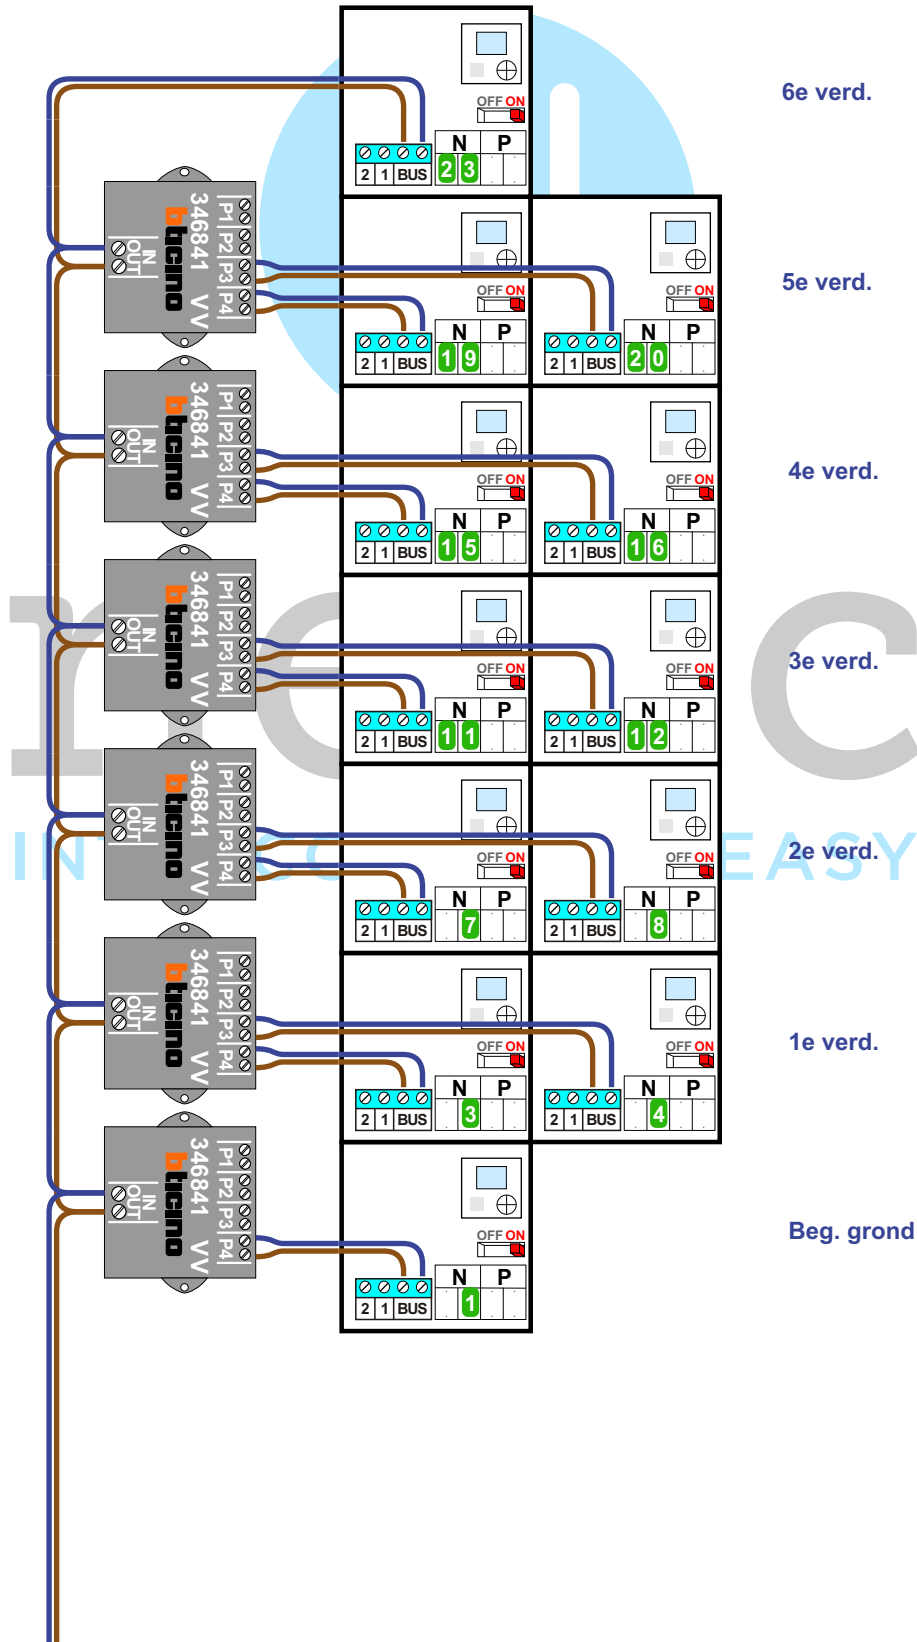

— = systeemkabel
 Bij kabel 2 x 1 mm²:
180% afstand!
 Bij kabel 2 x 0,28 mm²:
60% afstand!
 UTP op aanvraag.

BUS 2-DRAADS

Bij monteren/demonteren
spanning eraf
 en voorkom defecten!

— = systeemkabel
 Bij kabel 2 x 1 mm²:
180% afstand!
 Bij kabel 2 x 0,28 mm²:
60% afstand!
 UTP op aanvraag.

VideoVerdeler

De aders moeten **echt OP de klemmen** doorgelust worden!

BUS 2-DRAADS

Bij monteren/demonteren **spanning eraf** en voorkom defecten!

— = systeemkabel
 Bij kabel 2 x 1 mm²:
180% afstand!
 Bij kabel 2 x 0,28 mm²:
60% afstand!
 UTP op aanvraag.

VideoVerdeler

De aders moeten **echt OP de klemmen** doorgelust worden!

BUS 2-DRAADS

Bij monteren/demonteren **spanning eraf** en voorkom defecten!

6e verd.

5e verd.

4e verd.

3e verd.

2e verd.

1e verd.

Beg. grond

— = systeemkabel
 Bij kabel 2 x 1 mm²:
180% afstand!
 Bij kabel 2 x 0,28 mm²:
60% afstand!
 UTP op aanvraag.

BUS 2-DRAADS

Bij monteren/demonteren
spanning eraf
 en voorkom defecten!