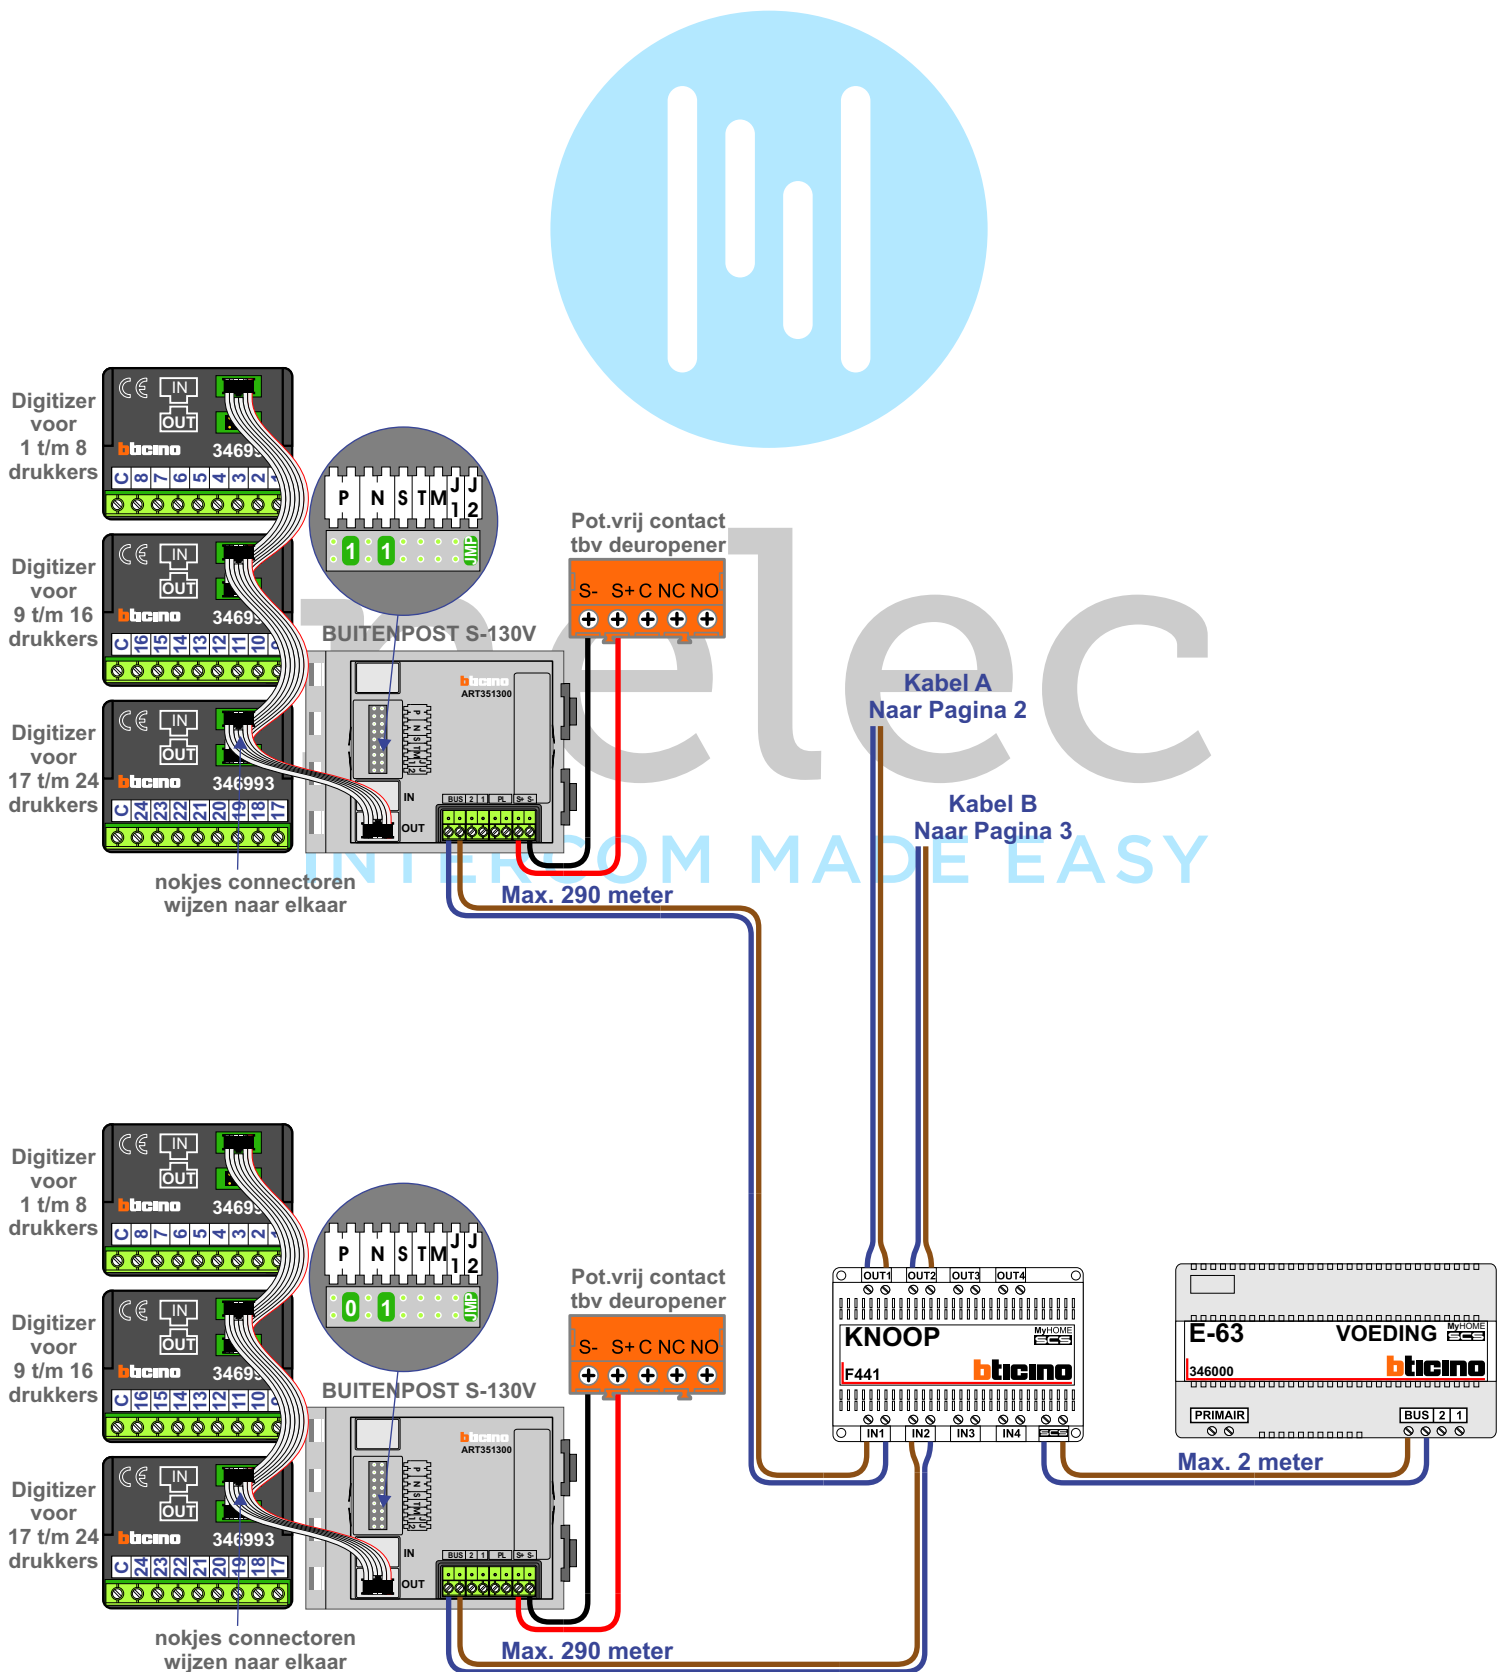

— = systeemkabel
 Bij kabel 2 x 1 mm²:
180% afstand!
 Bij kabel 2 x 0,28 mm²:
60% afstand!
 UTP op aanvraag.

BUS 2-DRAADS

Bij monteren/demonteren
spanning eraf
 en voorkom defecten!

— = systeemkabel
 Bij kabel 2 x 1 mm²:
180% afstand!
 Bij kabel 2 x 0,28 mm²:
60% afstand!
 UTP op aanvraag.

VideoVerdeler

De aders moeten **echt OP de klemmen** doorgelust worden!

BUS 2-DRAADS

Bij monteren/demonteren **spanning eraf** en voorkom defecten!

— = systeemkabel
 Bij kabel 2 x 1 mm²:
180% afstand!
 Bij kabel 2 x 0,28 mm²:
60% afstand!
 UTP op aanvraag.

VideoVerdeler

De aders moeten **echt OP de klemmen** doorgelust worden!

BUS 2-DRAADS

Bij monteren/demonteren **spanning eraf** en voorkom defecten!

6e verd.

5e verd.

4e verd.

3e verd.

— = systeemkabel
 Bij kabel 2 x 1 mm²:
180% afstand!
 Bij kabel 2 x 0,28 mm²:
60% afstand!
 UTP op aanvraag.

VideoVerdeler

De aders moeten **echt OP de klemmen** doorgelust worden!

BUS 2-DRAADS

Bij monteren/demonteren **spanning eraf** en voorkom defecten!