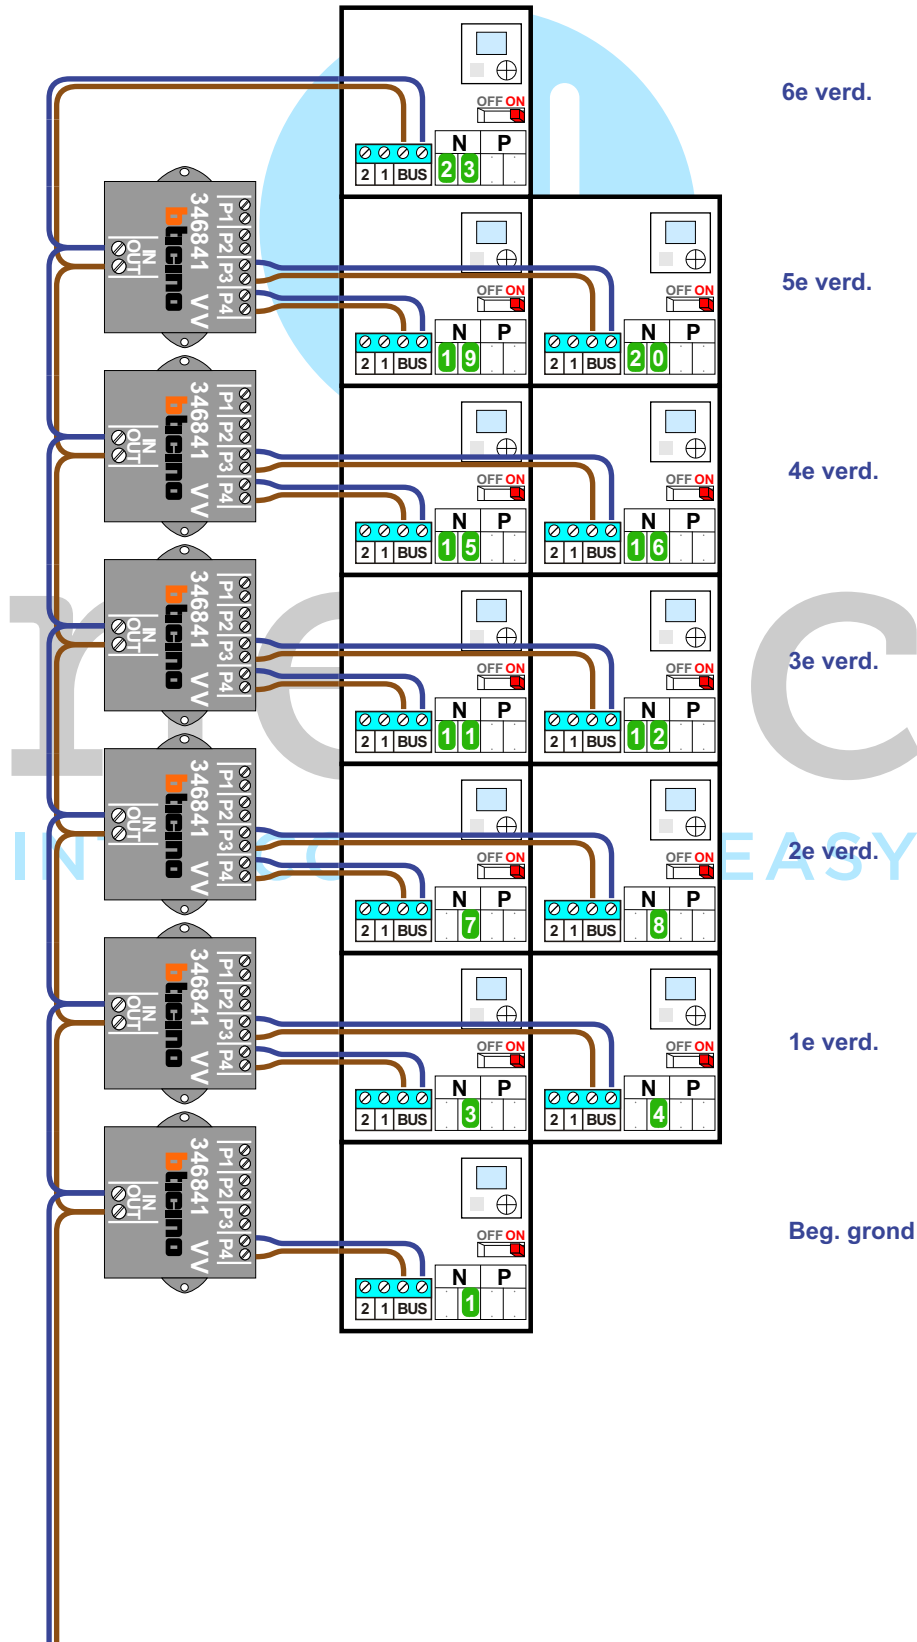

2e verd.

1e verd.

Beg. grond

— = systeemkabel
 Bij kabel 2 x 1 mm²:
180% afstand!
 Bij kabel 2 x 0,28 mm²:
60% afstand!
 UTP op aanvraag.

BUS 2-DRAADS

Bij monteren/demonteren
spanning eraf
 en voorkom defecten!

— = systeemkabel
 Bij kabel 2 x 1 mm²:
180% afstand!
 Bij kabel 2 x 0,28 mm²:
60% afstand!
 UTP op aanvraag.

VideoVerdeler

De aders moeten **echt OP de klemmen** doorgelust worden!

BUS 2-DRAADS

Bij monteren/demonteren **spanning eraf** en voorkom defecten!

— = systeemkabel
 Bij kabel 2 x 1 mm²:
180% afstand!
 Bij kabel 2 x 0,28 mm²:
60% afstand!
 UTP op aanvraag.

VideoVerdeler

De aders moeten **echt OP de klemmen** doorgelust worden!

6e verd.

5e verd.

4e verd.