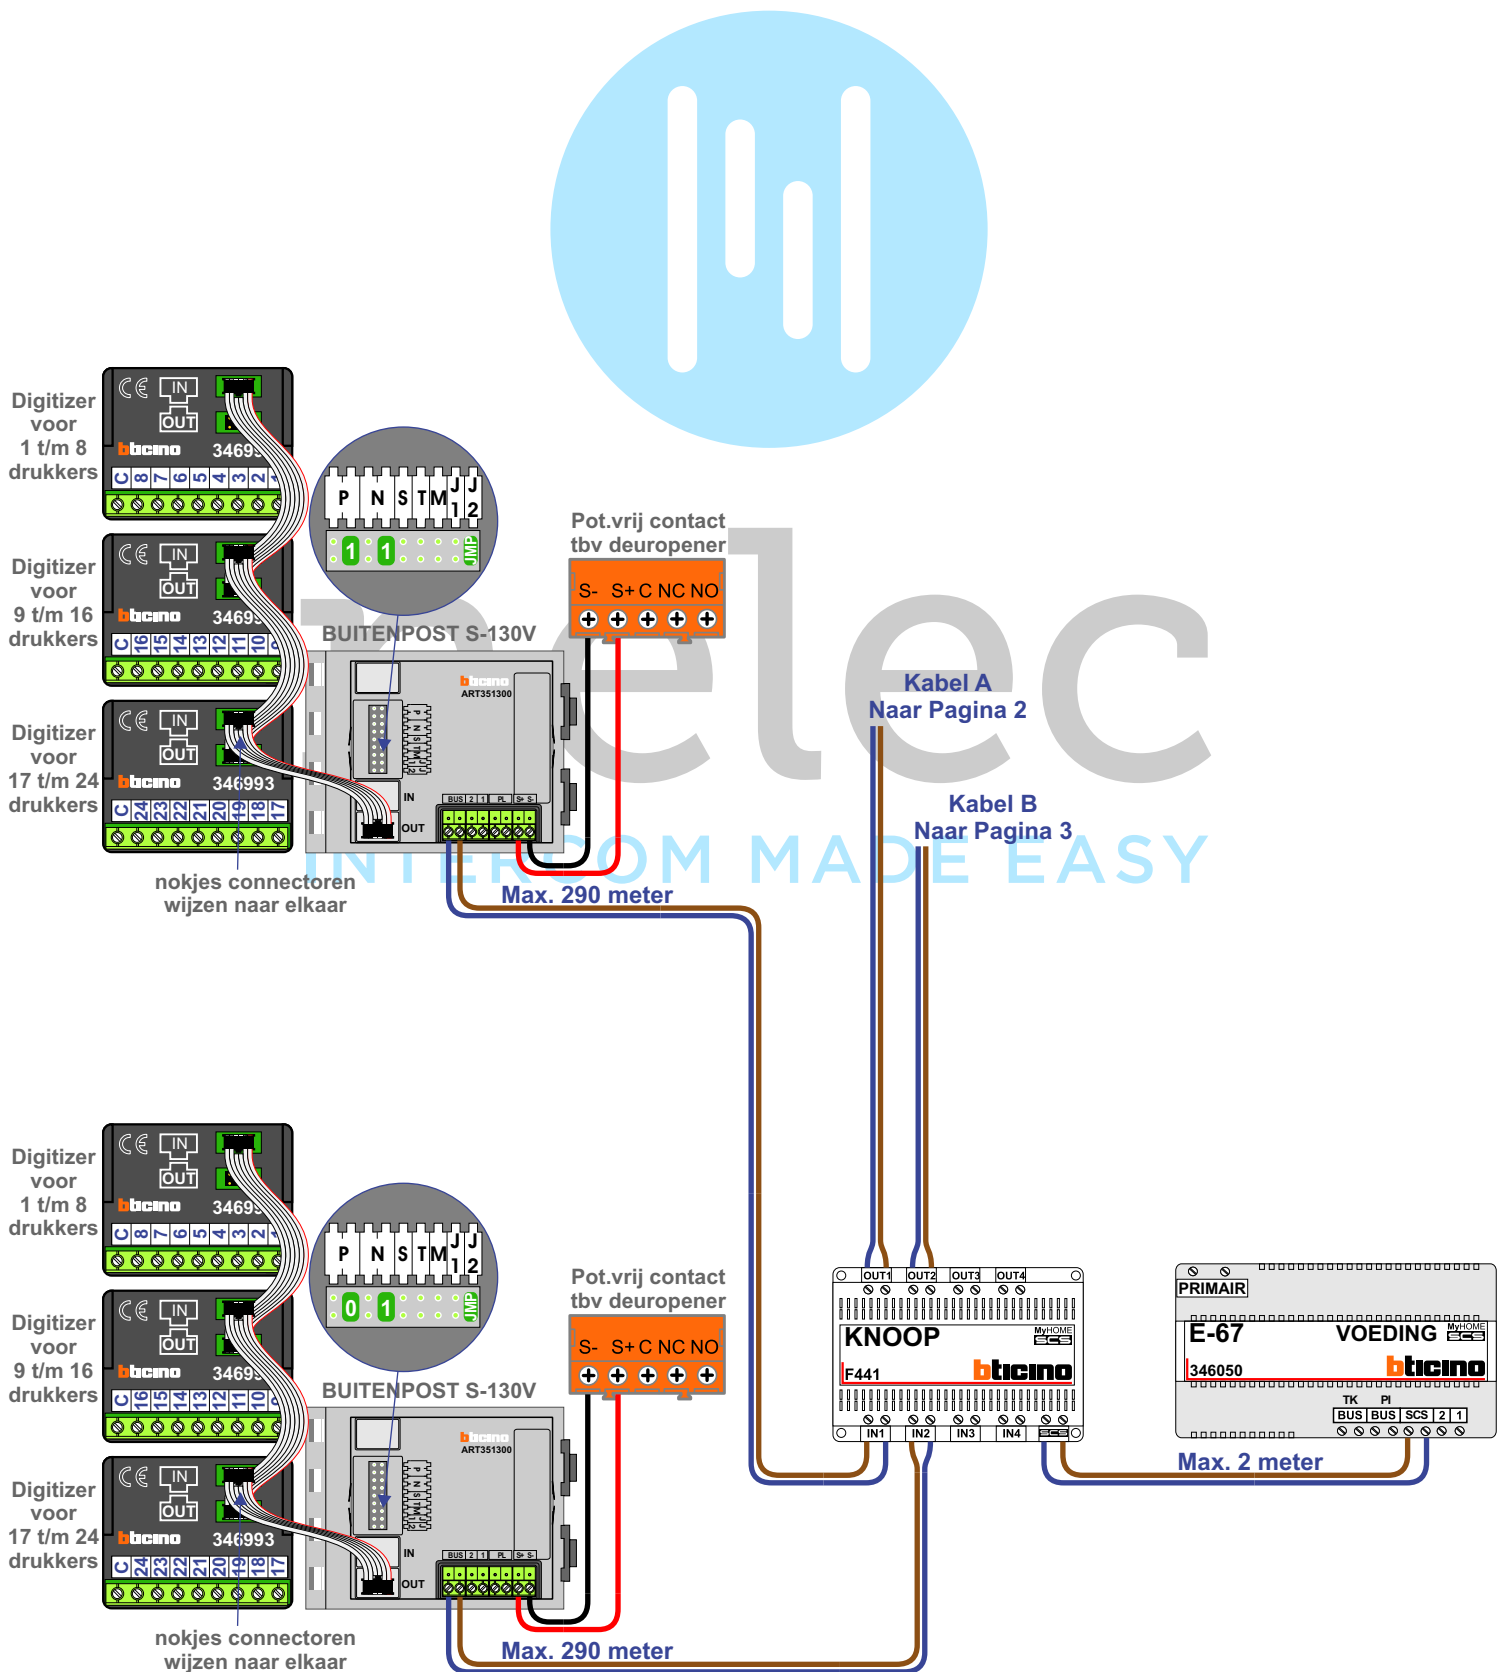

VideoVerdeler

De aders moeten **echt OP de klemmen** doorgelust worden!

BUS 2-DRAADS

Bij monteren/demonteren **spanning eraf** en voorkom defecten!

6e verd.

5e verd.

4e verd.

3e verd.

2e verd.

1e verd.

Beg. grond

— = systeemkabel
 Bij kabel 2 x 1 mm²:
180% afstand!
 Bij kabel 2 x 0,28 mm²:
60% afstand!
 UTP op aanvraag.

BUS 2-DRAADS

Bij monteren/demonteren
spanning eraf
 en voorkom defecten!

— = systeemkabel
 Bij kabel 2 x 1 mm²:
180% afstand!
 Bij kabel 2 x 0,28 mm²:
60% afstand!
 UTP op aanvraag.

VideoVerdeler

De aders moeten **echt OP de klemmen** doorgelust worden!

BUS 2-DRAADS

Bij monteren/demonteren **spanning eraf** en voorkom defecten!

— = systeemkabel
 Bij kabel 2 x 1 mm²:
180% afstand!
 Bij kabel 2 x 0,28 mm²:
60% afstand!
 UTP op aanvraag.

VideoVerdeler

De aders moeten **echt OP de klemmen** doorgelust worden!

6e verd.

5e verd.

4e verd.