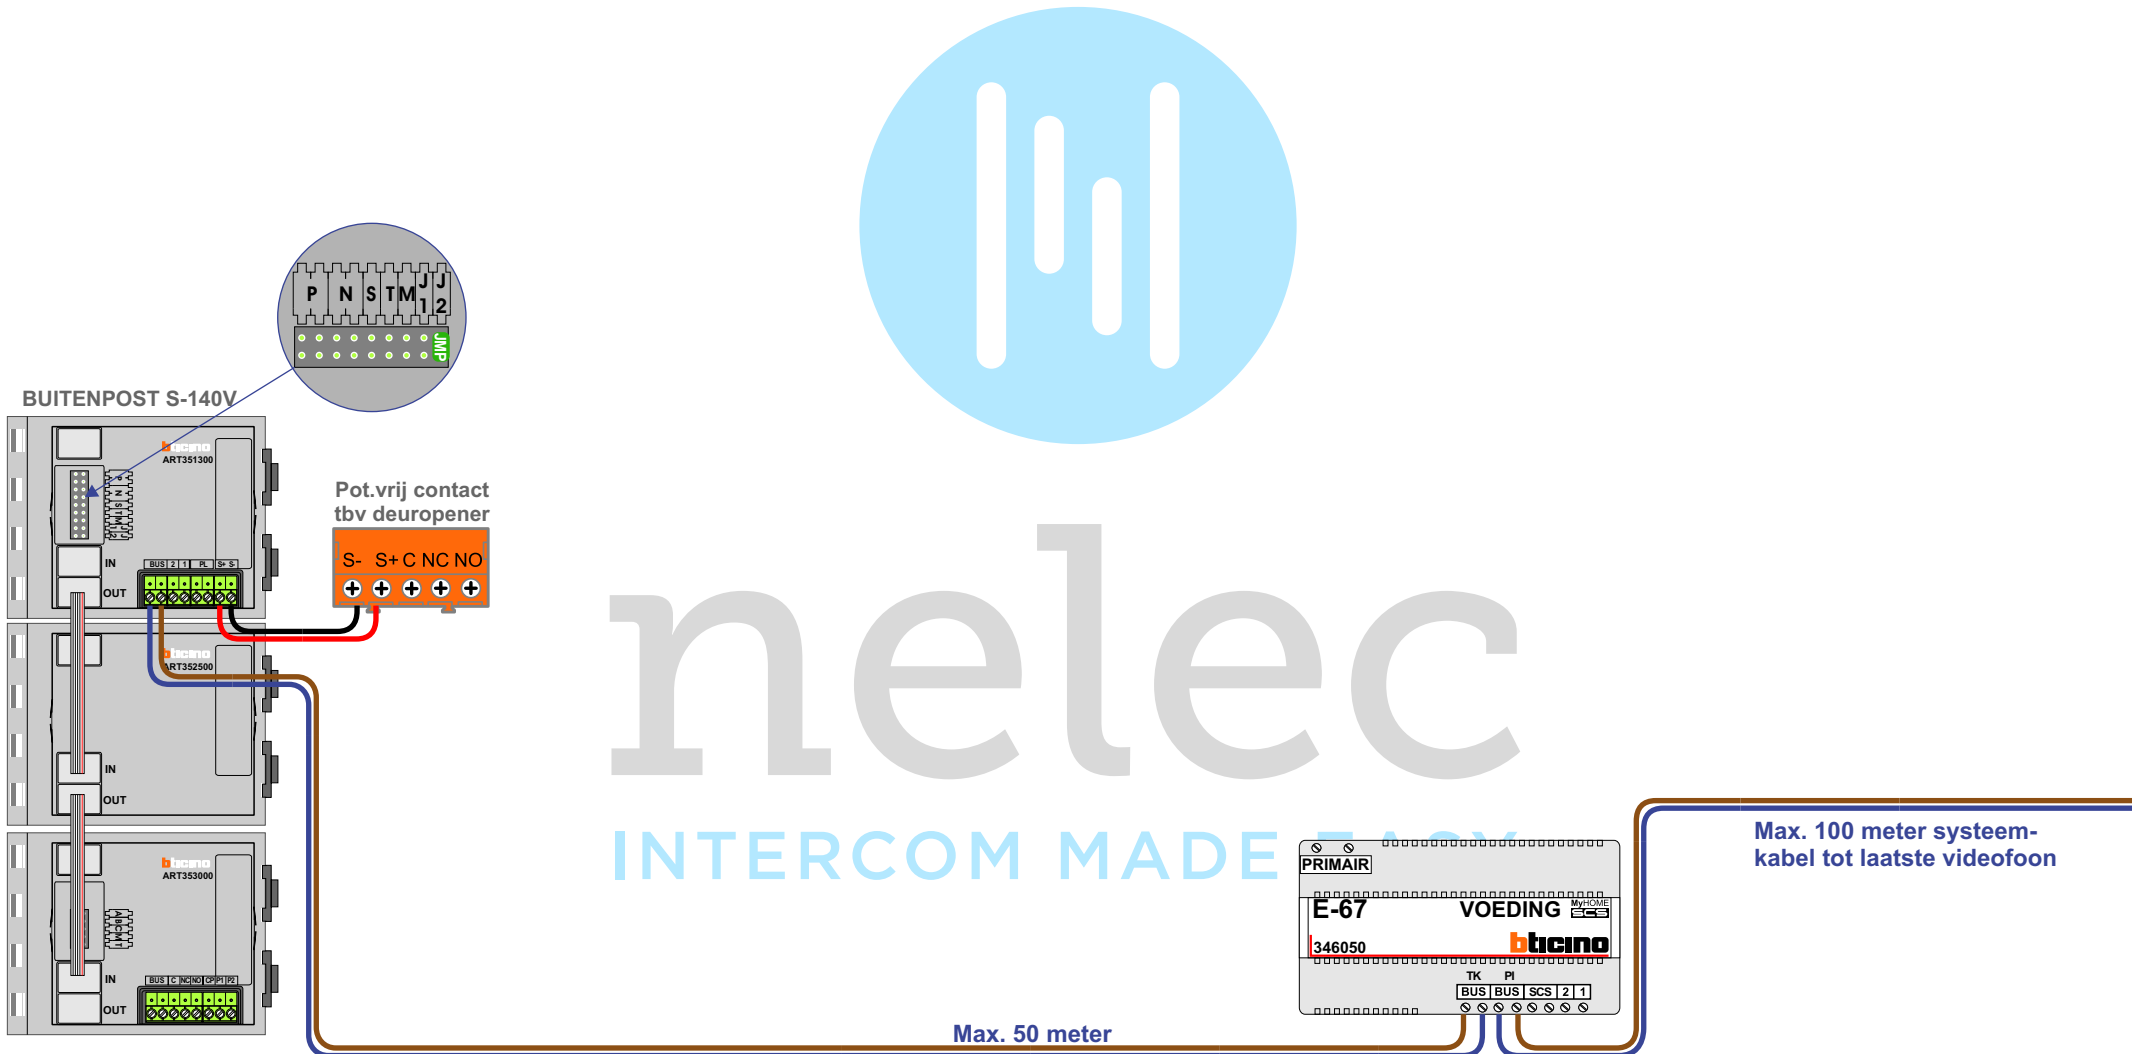

— = systeemkabel  
 Bij andere getwiste kabel **66%** afstand!  
 Bij ongetwiste kabel **max. 50 meter** buitenpost naar videofoon.  
 UTP op aanvraag.

**BUS 2-DRAADS**

Bij monteren/demonteren **spanning eraf** en voorkom defecten!

— = systeemkabel  
 Bij andere getwiste kabel **66%** afstand!  
 Bij ongetwiste kabel **max. 50 meter** buitenpost naar videofoon.

**BUS 2-DRAADS**

Bij monteren/demonteren **spanning eraf** en voorkom defecten!

**VideoVerdeler**

De anders moeten **echt OP de klemmen** doorgelust worden!

Max. 100 meter systeemkabel tot laatste videofoon

INTERCOM MADE EASY

N-waarde	Huisnummer	Switch ON
1	253	X
2	255	X
3	257	X
4	259	X
5	261	X
6	263	X
7	265	X
8	267	X
9	269	X
10	271	X
11	273	X
12	275	X
13	277	X
14	279	X
15	281	X
16	283	X
17	285	X
18	287	X
19	289	X
20	291	X
21	293	X
22	295	X