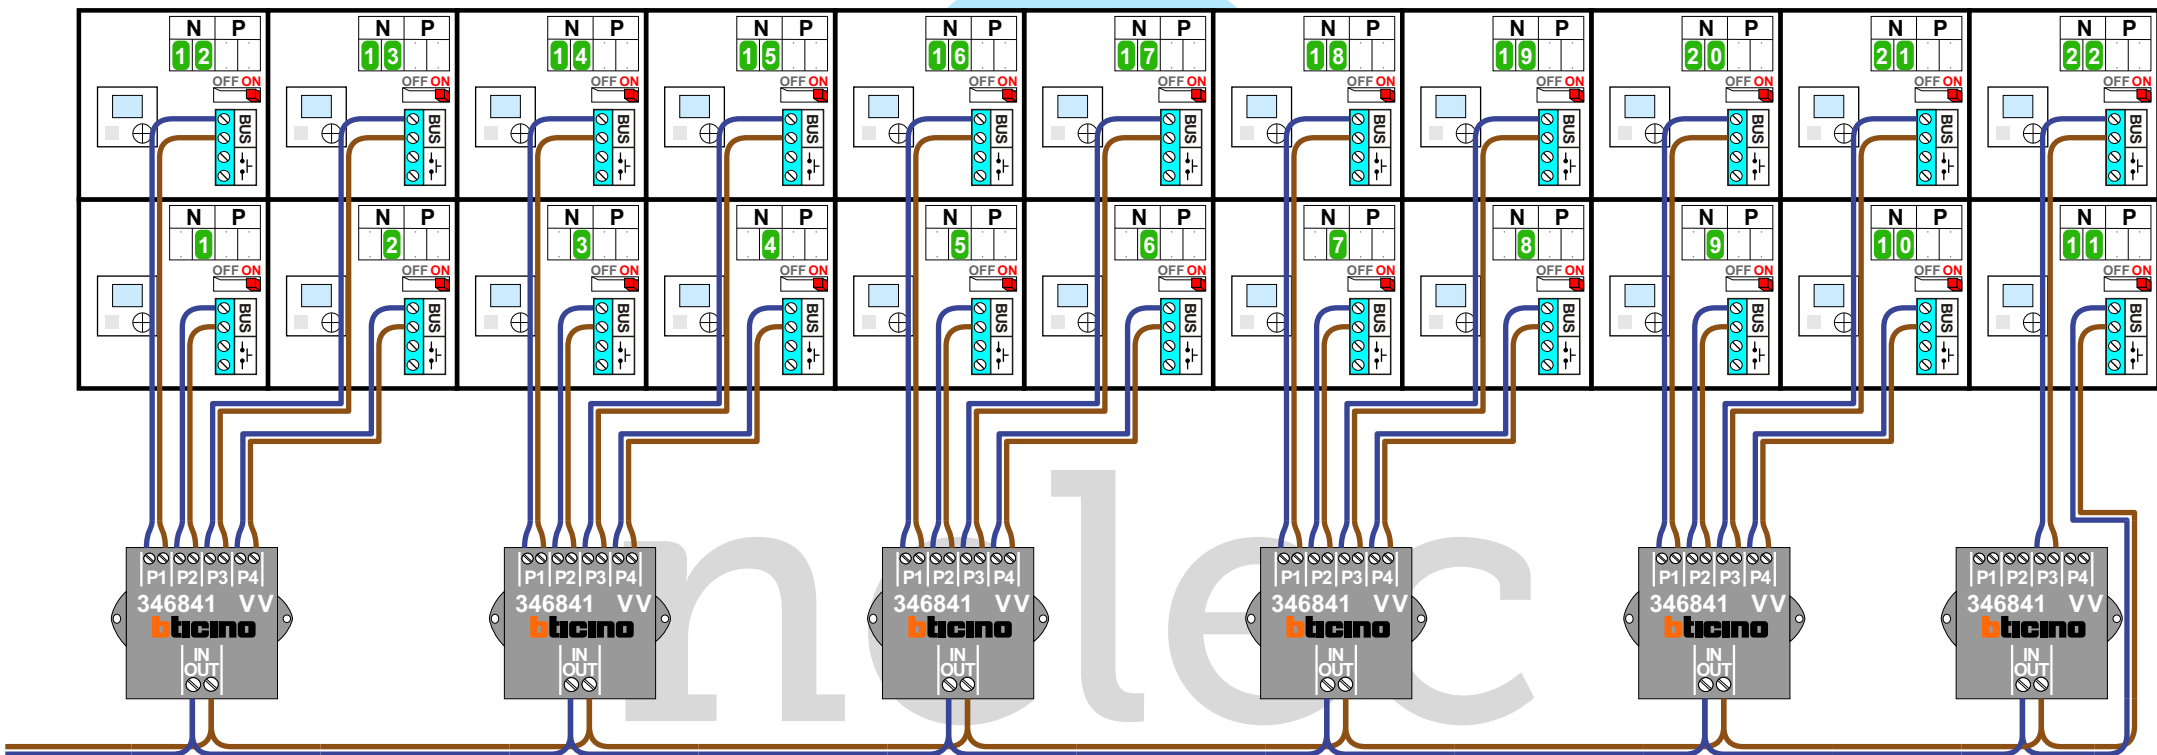

— = systeemkabel  
 Bij andere getwiste kabel **66%** afstand!  
 Bij ongetwiste kabel **max. 50 meter** buitenpost naar videofoon.  
 UTP op aanvraag.

**BUS 2-DRAADS**

Bij monteren/demonteren **spanning eraf** en voorkom defecten!

— = systeemkabel  
 Bij andere getwiste kabel **66%** afstand!  
 Bij ongetwiste kabel **max. 50 meter** buitenpost naar videofoon.

**BUS 2-DRAADS**

Bij monteren/demonteren **spanning eraf** en voorkom defecten!

**VideoVerdeler**

De anders moeten **echt OP de klemmen** doorgelust worden!

Max. 100 meter systeemkabel tot laatste videofoon

INTERCOM MADE EASY

N-waarde	Huisnummer	Switch ON
1	253	X
2	255	X
3	257	X
4	259	X
5	261	X
6	263	X
7	265	X
8	267	X
9	269	X
10	271	X
11	273	X
12	275	X
13	277	X
14	279	X
15	281	X
16	283	X
17	285	X
18	287	X
19	289	X
20	291	X
21	293	X
22	295	X