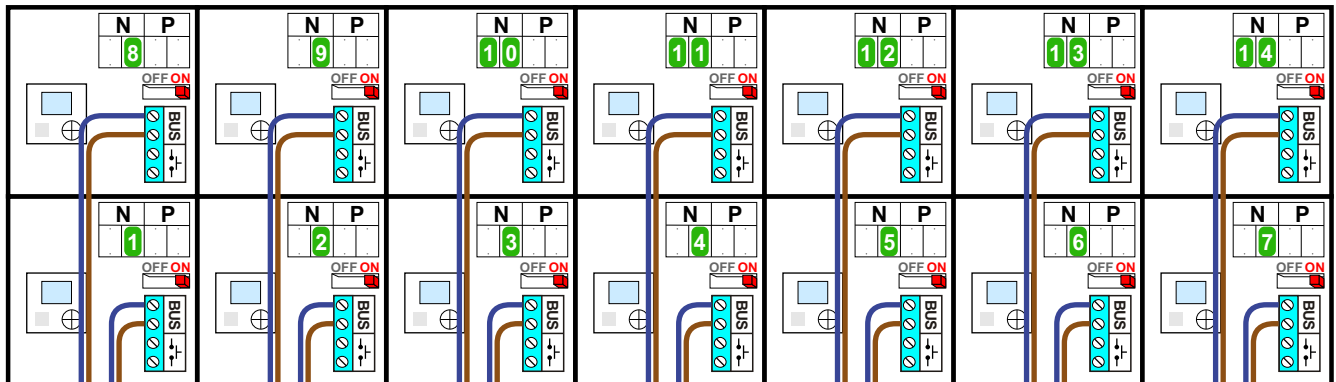

— = systeemkabel
Bij andere getwiste kabel **66%** afstand!
Bij ongetwiste kabel **max. 50 meter** buitenpost naar videofoon.
UTP op aanvraag.

BUS 2-DRAADS

Bij monteren/demonteren **spanning eraf** en voorkom defecten!

VideoVerdeler

De aders moeten **echt OP de klemmen** doorgelust worden!

Max. 100 meter systeemkabel tot laatste videofoon

nelec
INTERCOM MADE EASY

Max. 50 meter

N-waarde	Huisnummer	Switch ON
1	317	X
2	319	X
3	321	X
4	323	X
5	325	X
6	327	X
7	329	X
8	331	X
9	333	X
10	335	X
11	337	X
12	339	X
13	341	X
14	343	X