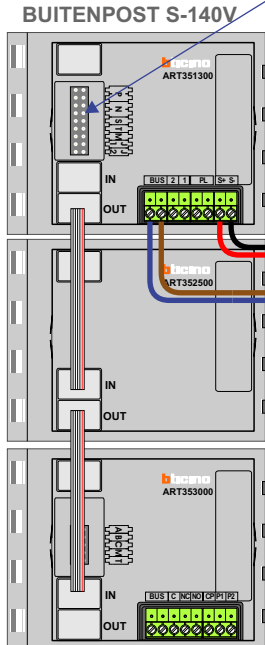

— = systeemkabel
Bij andere getwiste kabel **66%** afstand!
Bij ongetwiste kabel **max. 50 meter** buitenpost naar videofoon.
UTP op aanvraag.

BUS 2-DRAADS

Bij monteren/demonteren **spanning eraf** en voorkom defecten!

VideoVerdeler

De aders moeten **echt OP de klemmen** doorgelust worden!

Max. 100 meter systeemkabel tot laatste videofoon

nelec
INTERCOM MADE EASY

Max. 50 meter

N-waarde	Huisnummer	Switch ON
1	317	X
2	319	X
3	321	X
4	323	X
5	325	X
6	327	X
7	329	X
8	331	X
9	333	X
10	335	X
11	337	X
12	339	X
13	341	X
14	343	X