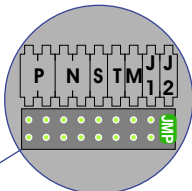

— = systeemkabel
Bij andere getwiste kabel **66%** afstand!
Bij ongetwiste kabel **max. 50 meter** buitenpost naar videofoon.
UTP op aanvraag.

BUS 2-DRAADS

Bij monteren/demonteren **spanning eraf** en voorkom defecten!

VideoVerdeler

De aders moeten **echt OP de klemmen** doorgelust worden!

Max. 100 meter systeemkabel tot laatste videofoon

nelec
INTERCOM MADE EASY

Max. 50 meter

N-waarde	Huisnummer	Switch ON
1	317	X
2	319	X
3	321	X
4	323	X
5	325	X
6	327	X
7	329	X
8	331	X
9	333	X
10	335	X
11	337	X
12	339	X
13	341	X
14	343	X