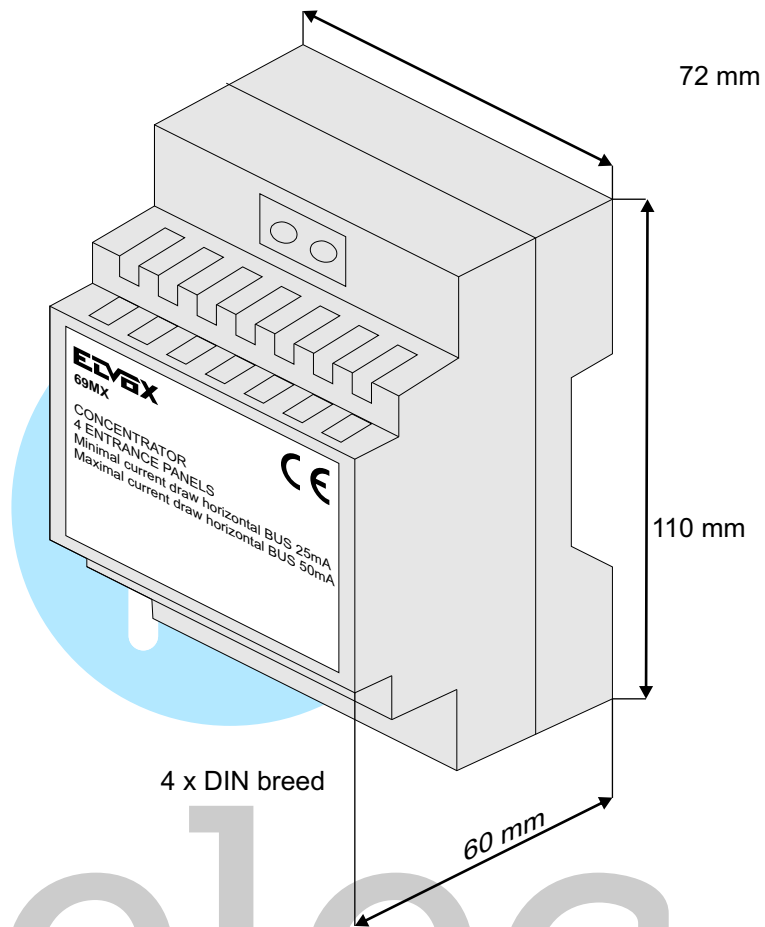

69MX Concentrator 4 deurstations

nelec
INTERCOM MADE EASY

Rust stroom 25 mA

Actief stroom 50 mA

montage

- Kies voor de montage een plek, die droog is.
- Monteer de 69MX op een stukje DIN-rails of gebruik de bijgeleverde schroeven en pluggen voor wandmontage.

technische specificaties

- Voedingsspanning via Elvox BUS
- Bedrijfstemperatuur -5 graden celsius tot + 35 (binnenshuis)
- 4 modules 17,5 mm
- Afmetingen 72 mm breed x 110 mm hoog x 60 mm diep)

nelec
INTERCOM MADE EASY