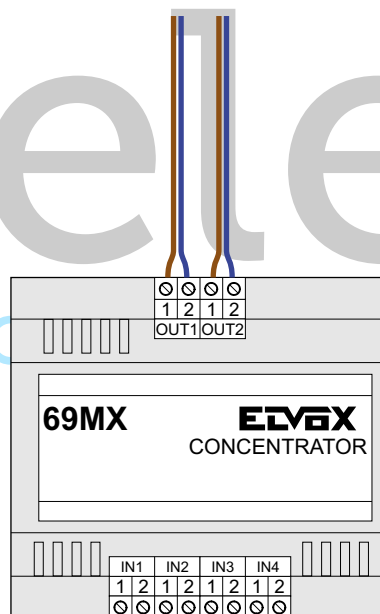

69MX Concentrator 4 deurstations

nelec
INTERCOM MADE EASY

Rust stroom 25 mA

Actief stroom 50 mA

montage

- Kies voor de montage een plek, die droog is.
- Monteer de 69MX op een stukje DIN-rails of gebruik de bijgeleverde schroeven en pluggen voor wandmontage.

technische specificaties

- Voedingsspanning via Elvox BUS
- Bedrijfstemperatuur -5 graden celsius tot + 35 (binnenshuis)
- 4 modules 17,5 mm
- Afmetingen 72 mm breed x 110 mm hoog x 60 mm diep)

nelec
INTERCOM MADE EASY