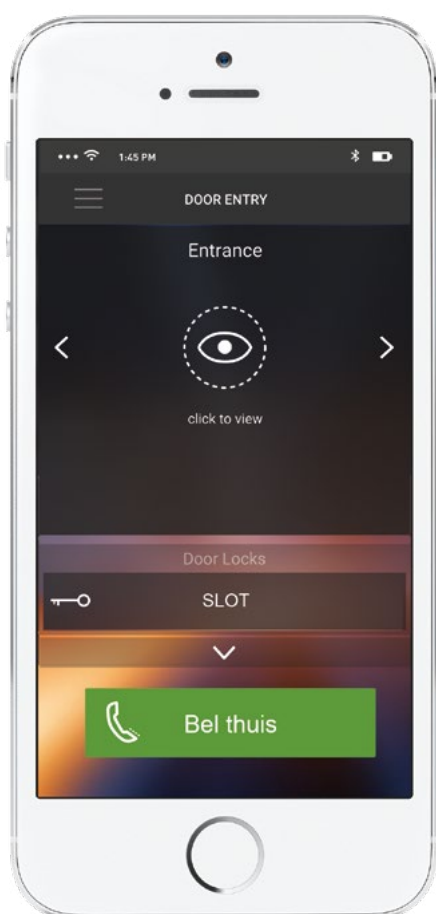

## Eenvoudige en intuïtieve bediening

Onder het zeven inch touchscreen van de M-70 met Wi-Fi zitten vier aanraaktoetsen met duidelijke iconen: de sleuteltoets om de deur te openen, de favorietentoets, de bewakingstoets om het beeld van het deurstation bekijken zonder dat er wordt aangebeld en de gesprekstoets om op te nemen of op te hangen.

De videofoon heeft geen hoorn en de bewoner voert het gesprek dus handsfree. Voor mensen met een gehoorapparaat zet de ingebouwde TeleLoop-functie het gesprek over naar het gehoorapparaat. De bewoner kan zelf het volume van het gesprek bepalen, een ringtone kiezen en de bel instellen van hard tot helemaal uit. Als de bel uit staat, licht er een icoon rood op. Het toestel heeft een aansluiting voor een beldrukker bij de eigen voordeur en als daar wordt aangebeld, klinkt er een tweede ringtone.

## Gratis en gebruiksvriendelijke app

De BTicino app 'Door Entry' is gratis beschikbaar voor Android en iOS. De app heeft dezelfde functies als de videofoon en is daardoor zeer makkelijk in het gebruik. De bewoner moet de app downloaden, installeren en gebruiken om zijn smartphone aan zijn videofoon te koppelen. De bewoner kan met de app medebewoners uitnodigen en hun smartphone wordt dan ook aan de videofoon gekoppeld. Als er meerdere smartphones zijn gekoppeld, gaan ze bij een oproep allemaal over en kan alleen de eerste die opneemt een gesprek voeren. De app werkt meteen en start automatisch op als er aangebeld wordt. De app werkt alleen als de smartphone bereik heeft op Wi-Fi of een 3G/4G/5G netwerk.