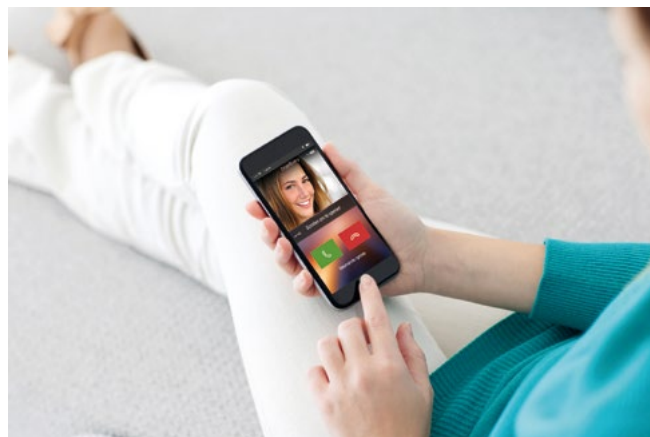

## Waar ook ter wereld verbonden

De bewoner voert één keer het wachtwoord van zijn Wi-Fi netwerk op het touchscreen van de M-70W. Vervolgens opent de bewoner met zijn smartphone de gratis app. De videofoon en de smartphone worden automatisch aan elkaar gekoppeld. Als er nu aangebeld wordt, gaan zowel de videofoon als de smartphone over. De BTicino app zorgt ervoor, dat de bewoner waar ook ter wereld een gesprek kan aannemen, zien wie er aanbelt en de deur kan openen. De M-70W is beschikbaar in wit en antraciet.

De videofoon heeft geen hoorn en de bewoner voert het gesprek dus handsfree. Voor mensen met een gehoorapparaat zet de ingebouwde TeleLoop-functie het gesprek over naar het gehoorapparaat. De bewoner kan zelf het volume van het gesprek bepalen, een ringtone kiezen en de bel instellen van hard tot helemaal uit. Als de bel uit staat, licht er een icoon rood op. Het toestel heeft een aansluiting voor een beldrukker bij de eigen voordeur en als daar wordt aangebeld, klinkt er een tweede ringtone.

## Gratis en gebruiksvriendelijke app

De BTicino app 'Door Entry' is gratis beschikbaar voor Android en iOS. De app heeft dezelfde functies als de videofoon en is daardoor zeer makkelijk in het gebruik. De bewoner moet de app downloaden, installeren en gebruiken om zijn smartphone aan zijn videofoon te koppelen. De bewoner kan met de app medebewoners uitnodigen en hun smartphone wordt dan ook aan de videofoon gekoppeld. Als er meerdere smartphones zijn gekoppeld, gaan ze bij een oproep allemaal over en kan alleen de eerste die opneemt een gesprek voeren. De app werkt meteen en start automatisch op als er aangebeld wordt. De app werkt alleen als de smartphone bereik heeft op Wi-Fi of een 3G/4G/5G netwerk.