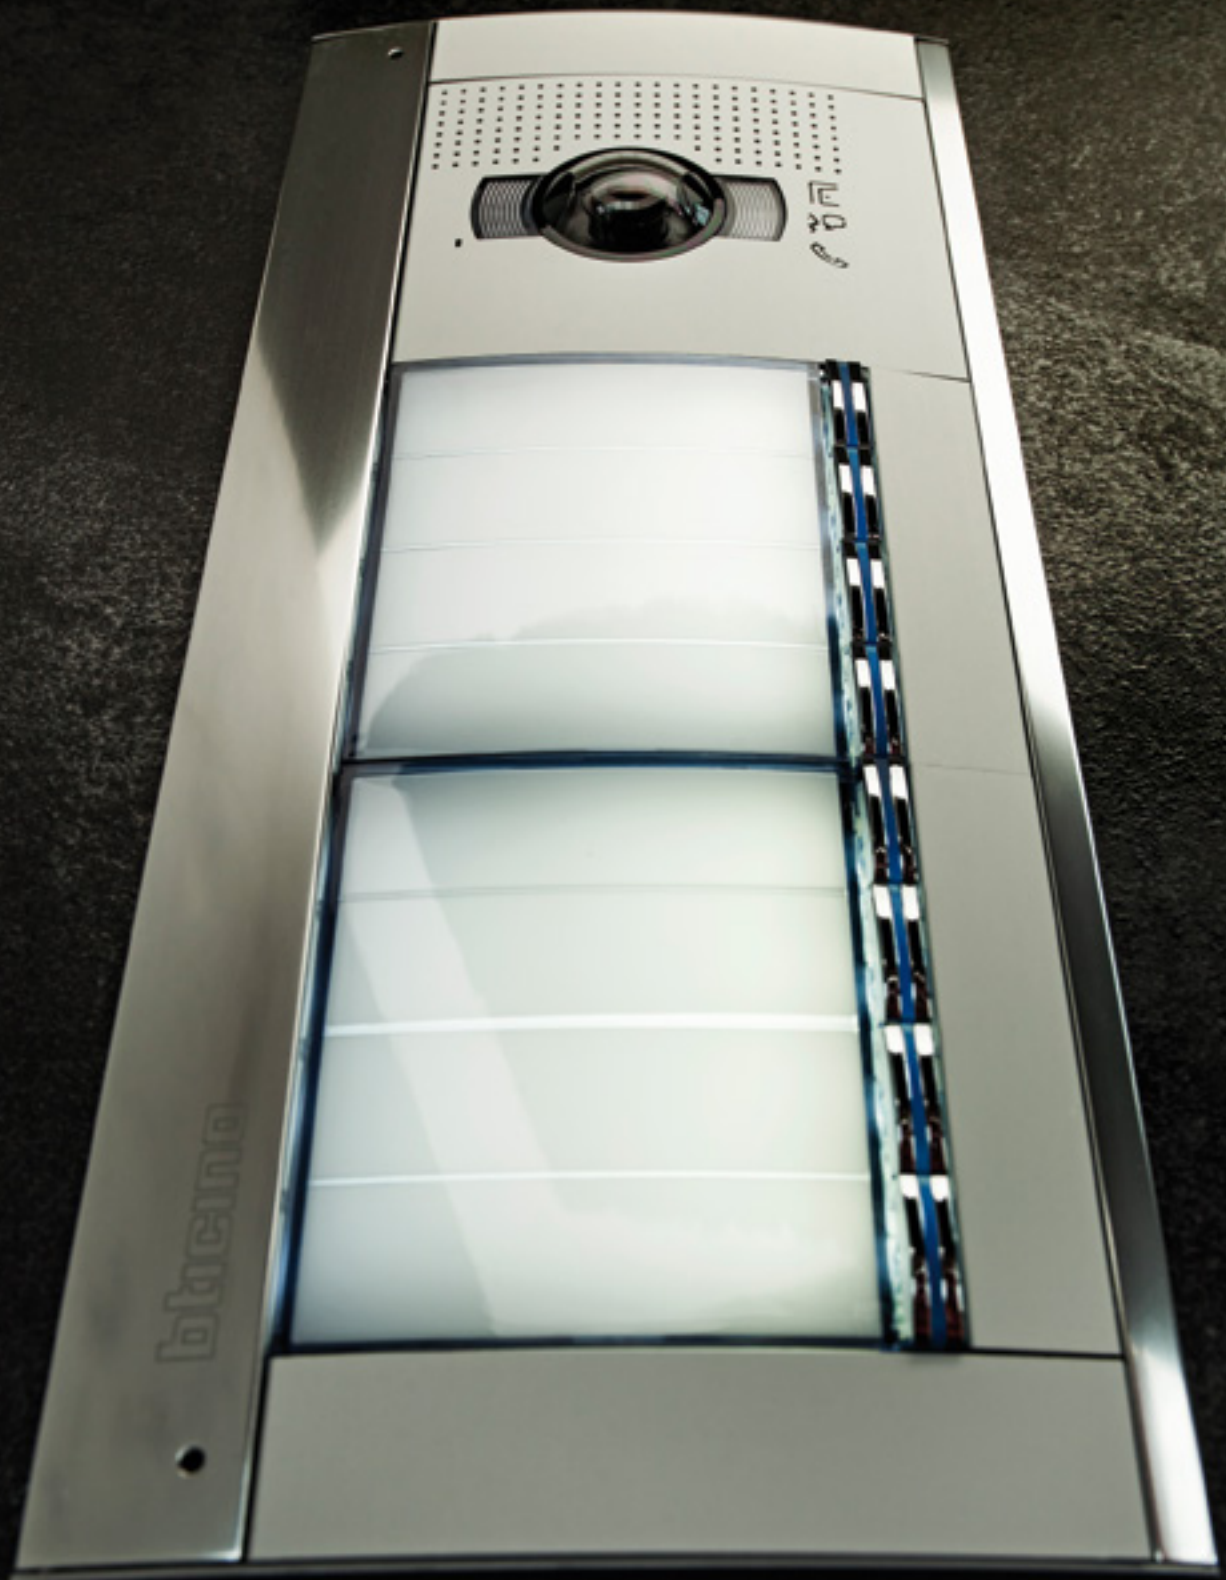

Deurstation Serie 131

Modern deurstation

Voor gebouwen met maximaal 49 appartementen bestaat er een kant en klaar inbouw deurvideo deurstation. Dit moderne deurstation heeft een zakelijke vormgeving, is uit voorraad leverbaar en is makkelijk te monteren.

Als een bezoeker heeft aangebeld licht het onderste pictogram (met hoorntje) op en als het systeem bezet is, licht het rood op. Als er opgenomen wordt, licht het middelste pictogram groen op. Als de deuropener bediend wordt, klinkt er een pieptoon en licht het bovenste pictogram rood op.

latuena

Modules vormen **een geheel**

De Serie 131 wordt opgebouwd met verschillende modules. Voor audio deurstations heeft de hoofdmodule een luister/spreek unit. Voor video deurstations heeft de hoofdmodule een kleurencamera met luister/spreek unit. De hoofdmodule heeft een aansluiting voor de tweedraads bus en een uitgang voor de deuropener. Verder komen er modules bij met drie of vier drukkers en naamschilden. Tezamen vormen de modules een compleet deurstation met precies het juiste aantal drukkers. Er zitten maximaal drie modules boven elkaar.

bticino

Aanbellen Serie 131V

De kleurencamera heeft verlichting met witte LED's, zodat er ook in het donker beeld is. De sensor pikt in het donker bijna geen kleur op en schakelt dan over naar zwart/wit. De camera heeft automatische correctie voor lichtsterkte, maar probeer te vermijden dat de camera tegen de zon in kijkt. De speciale pinhole lens 'pakt' een horizontale kijkhoek van 135 graden en 96 graden verticaal. De high-intensity luidspreker geeft een bevestigingston bij aanbellen en laat duidelijk de stem van de bewoner horen. De sensitieve microfoon zorgt ervoor dat de bewoner alles kan horen. Beeld en spraak worden volledig gedigitaliseerd.