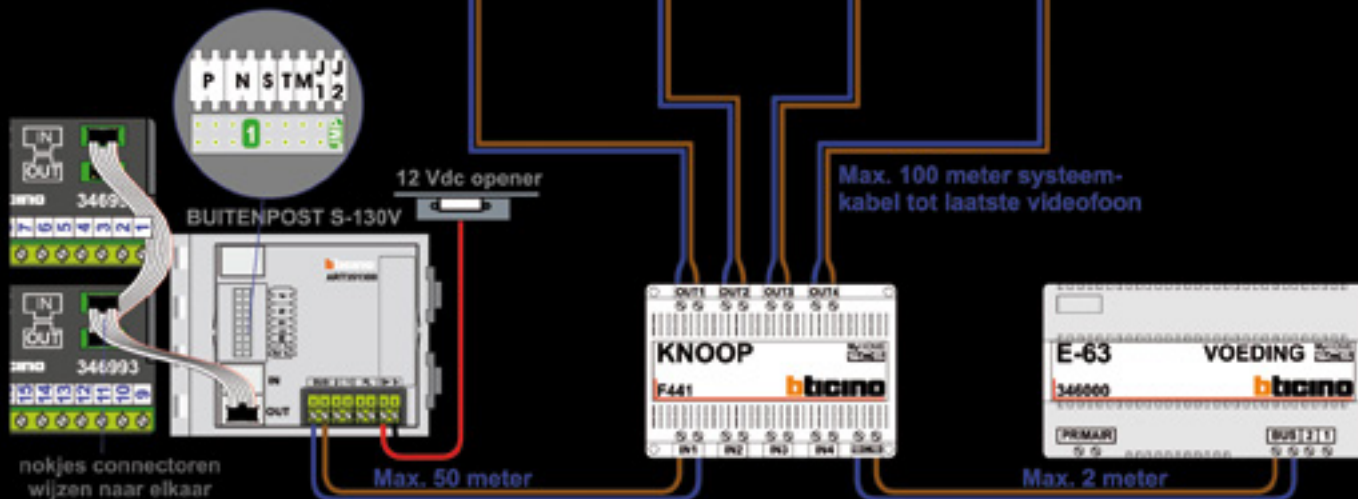

SUPERSERVICE

De elektro-installateur krijgt een grote doos met een belpaneel, een voeding, kabel, videosplitters en tientallen videofoons. Van deze losse onderdelen maken de monteurs een werkende deurvideo installatie. Of het systeem goed werkt en goed blijft werken, is dus niet alleen afhankelijk van de onderdelen, maar juist ook van de montage. Om die reden bespreekt Nelec ieder gebouw vooraf met de installateur, maakt Nelec een schema op maat en programmeert alle onderdelen. De videofoons functioneren probleemloos en gaan jaren mee.

bticino

BTicino Groothandel: www.nelec.com
nelec bv
gyroscopeweg 106
1042 ax amsterdam
postbus 20674
1001 nr amsterdam
email info@nelec.com

telefoon
nelec 020 - 6 352 350
verkoop 020 - 6 352 351
administratie 020 - 6 352 352
techniek 020 - 6 352 353
offertes 020 - 6 352 357
fax 020 - 6 352 355

nelec
INTERCOM MADE EASY