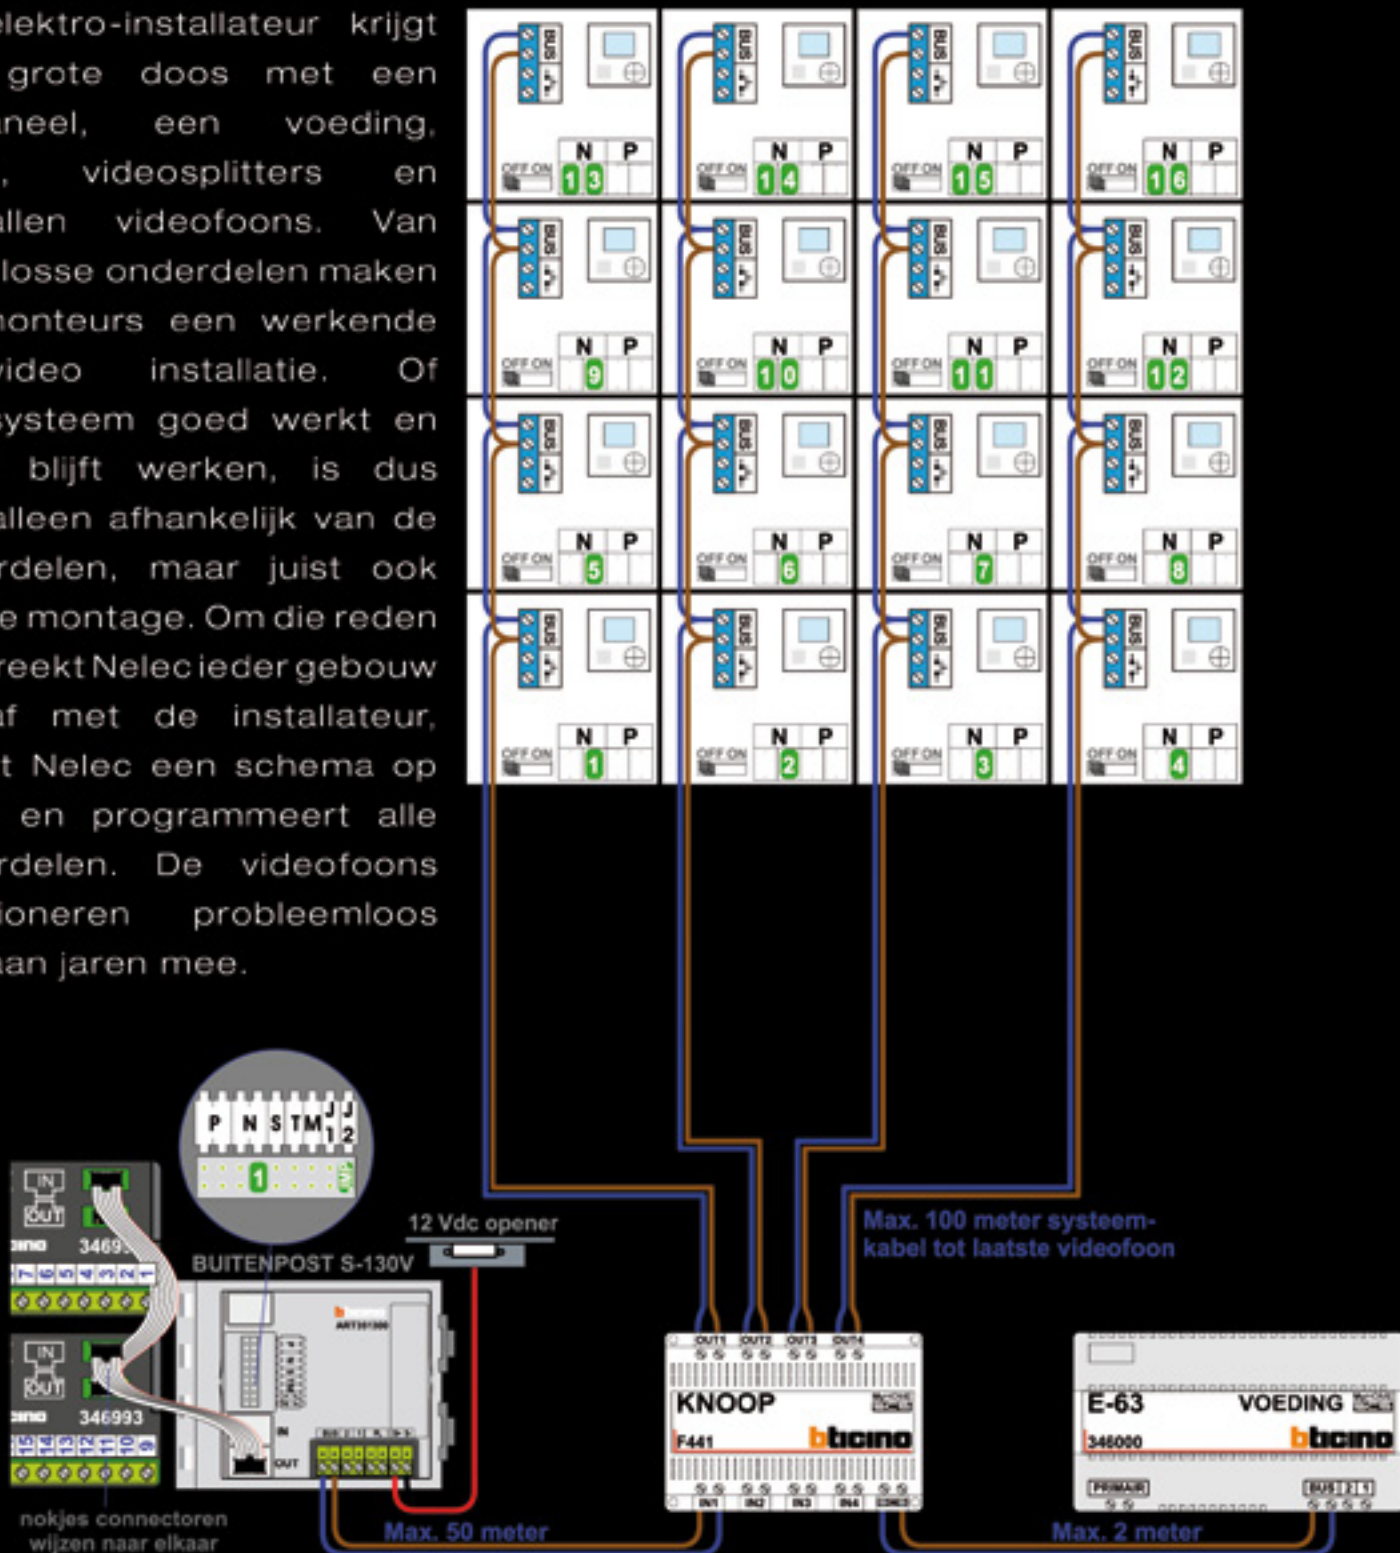

Deurtelefoon T-5 Rockanje

T-5 Deurtelefoon **Zandvoort**

De T-5 is een no-nonsense deurtelefoon. De ergonomisch gevormde hoorn is makkelijk op te nemen en op te hangen. Digitale techniek en verfijnde componenten zorgen voor een heldere spraakverbinding. De T-5 heeft twee verschillende belsignalen voor oproepen vanaf het deurstation en voor de voordeurbel. De bel kan hard-, zacht- of uitgezet worden. Voor het aansluiten van een extra bel is insteekprint In-5 nodig. De T-5 past op de tweedraads BTicino bus.

SUPERSERVICE

De elektro-installateur krijgt een grote doos met een belpaneel, een voeding, kabel, videosplitters en tientallen videofoons. Van deze losse onderdelen maken de monteurs een werkende deurvideo installatie. Of het systeem goed werkt en goed blijft werken, is dus niet alleen afhankelijk van de onderdelen, maar juist ook van de montage. Om die reden bespreekt Nelec ieder gebouw vooraf met de installateur, maakt Nelec een schema op maat en programmeert alle onderdelen. De videofoons functioneren probleemloos en gaan jaren mee.