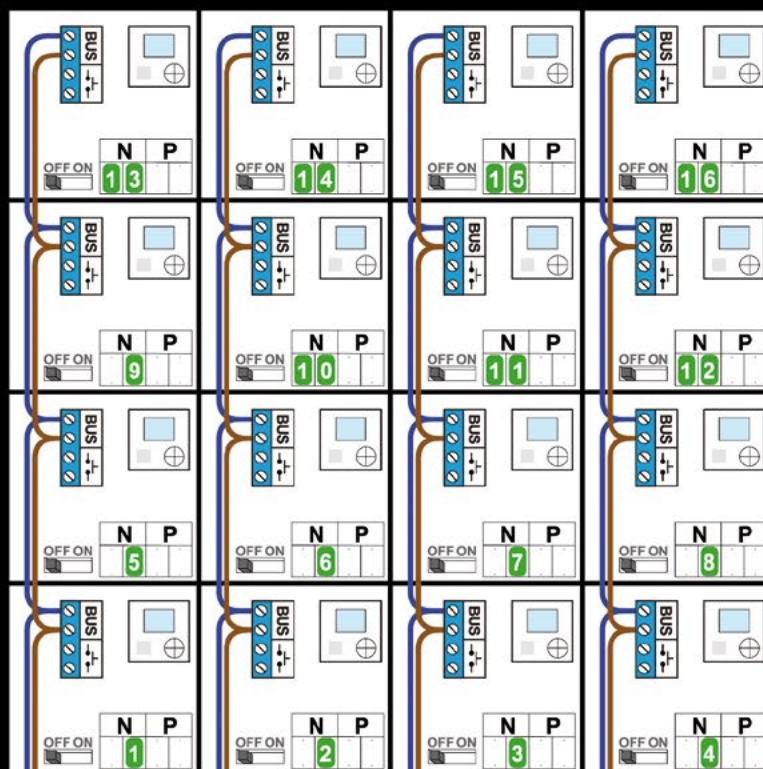

Deurtelefoon T-6 Rockanje

T-6 Deurtelefoon **Rockanje**

De T-6 is een no-nonsense deurtelefoon. De compacte hoorn is makkelijk op te nemen en op te hangen. Digitale techniek en verfijnde componenten zorgen voor een heldere spraakverbinding. De T-6 heeft twee verschillende belsignalen voor oproepen vanaf het deurstation en voor de voordeurbel. De bel heeft drie standen: hard, zacht en uit. De geluidssterkte van de spraak wordt centraal afgesteld bij het deurstation. De T-6 heeft geen dovenlus voor gehoorapparaat, geen uitgang voor een extra bel en past op de tweedraads BTicino bus met volledig gedigitaliseerde geluidsoverdracht.

De deurtelefoon heeft een duidelijke knop om de deur te openen en een extra knop waaraan een functie toegewezen kan worden.

SUPERSERVICE

De elektro-installateur krijgt een grote doos met een belpaneel, een voeding, kabel, videosplitters en tientallen videofoons. Van deze losse onderdelen maken de monteurs een werkende deurvideo installatie. Of het systeem goed werkt en goed blijft werken, is dus niet alleen afhankelijk van de onderdelen, maar juist ook van de montage. Om die reden bespreekt Nelec ieder gebouw vooraf met de installateur, maakt Nelec een schema op maat en programmeert alle onderdelen. De videofoons functioneren probleemloos en gaan jaren mee.