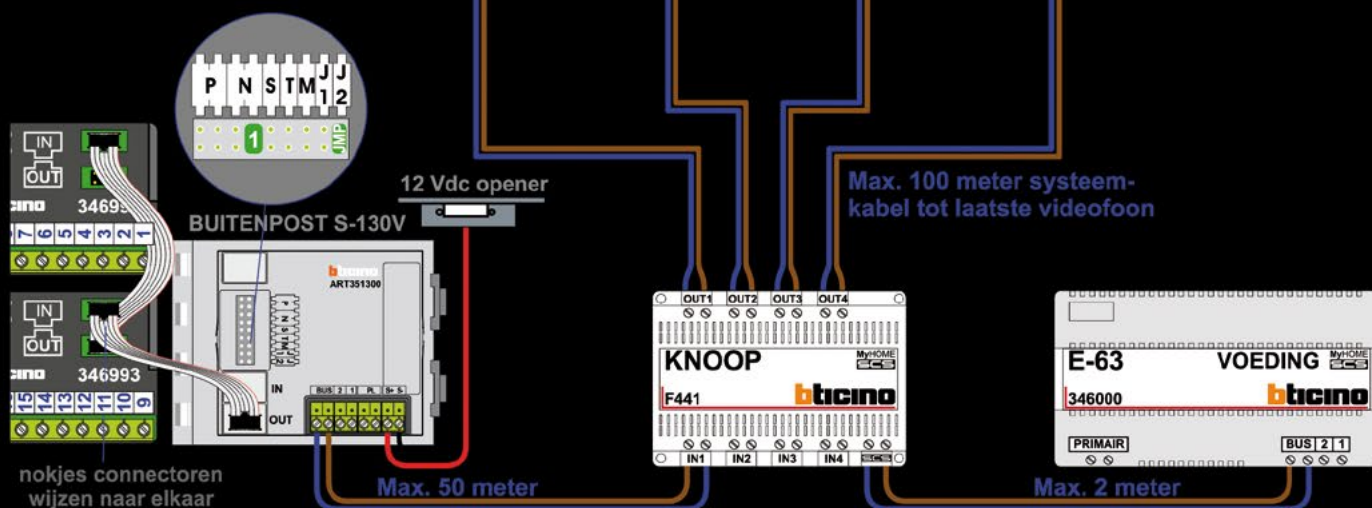

Deurtelefoon T-6 Rockanje

T-6 Deurtelefoon **Rockanje**

De T-6 is een no-nonsense deurtelefoon. De compacte hoorn is makkelijk op te nemen en op te hangen. Digitale techniek en verfijnde componenten zorgen voor een heldere spraakverbinding. De T-6 heeft twee verschillende belsignalen voor oproepen vanaf het deurstation en voor de voordeurbel. De bel heeft drie standen: hard, zacht en uit. De geluidssterkte van de spraak wordt centraal afgesteld bij het deurstation. De T-6 heeft geen dovenlus voor gehoorapparaat, geen uitgang voor een extra bel en past op de tweedraads BTicino bus met volledig gedigitaliseerde geluidsoverdracht.

De deurtelefoon heeft een duidelijke knop om de deur te openen en een extra knop waaraan een functie toegewezen kan worden.

SUPERSERVICE

De elektro-installateur krijgt een grote doos met een belpaneel, een voeding, kabel, videosplitters en tientallen videofoons. Van deze losse onderdelen maken de monteurs een werkende deurvideo installatie. Of het systeem goed werkt en goed blijft werken, is dus niet alleen afhankelijk van de onderdelen, maar juist ook van de montage. Om die reden bespreekt Nelec ieder gebouw vooraf met de installateur, maakt Nelec een schema op maat en programmeert alle onderdelen. De videofoons functioneren probleemloos en gaan jaren mee.