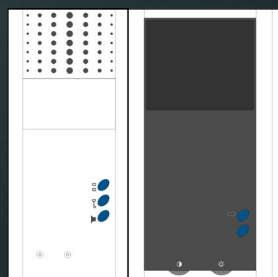

BPT System 200

Breedte 192 mm
Hoogte 220 mm
Art. VM-200
niet meer leverbaar
er is geen vervanger

BPT XV-200 videofoon

Breedte 239 mm
Hoogte 224 mm
Art. XV-200
Art. XVC-200
niet meer leverbaar
er is geen vervanger

BPT System 300

Breedte 192 mm
Hoogte 220 mm
Art. VM-300
niet meer leverbaar
er is geen vervanger

BPT XKP-200 videofoon

Breedte 239 mm
Hoogte 224 mm
Art. XKP-200
niet meer leverbaar
er is geen vervanger

BPT YVM-200 videofoon

Breedte 196 mm
Hoogte 215 mm
Art. YVM-200
niet meer leverbaar
er is geen vervanger

BPT XC-221 videofoon

Breedte 239 mm
Hoogte 224 mm
Art. XC-221
niet meer leverbaar
er is geen vervanger

BPT VMF-200 videofoon