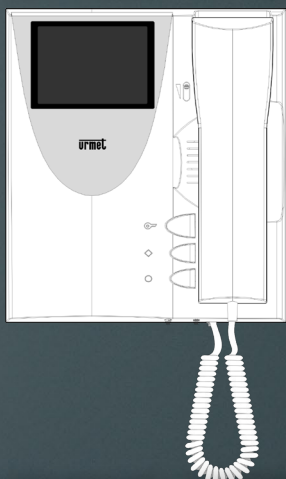

Urmec 1715/1 Arco

Breedte 206 mm
Hoogte 230 mm
Art. 1715/1
Urmec 5 draads bus
Urmec Digivoice
Urmec Bibus VOP
niet meer leverbaar
er is geen vervanger