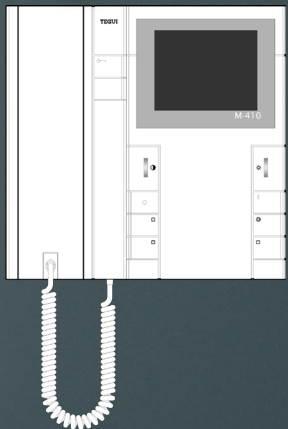

Tegui M-430 videofoon

Breedte 220 mm
Hoogte 215 mm
Art. 089430
Tegui 4+1 analoge deurvideo
vier inch scherm
niet meer leverbaar
er is geen vervanger