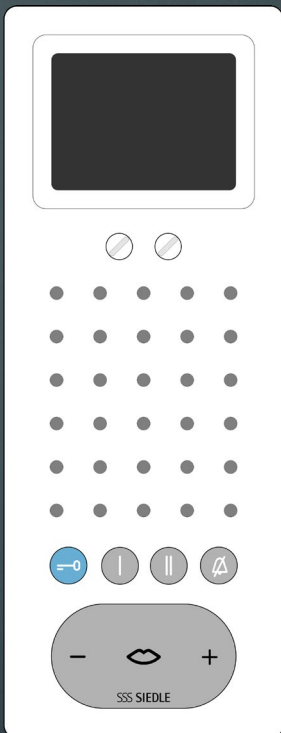

Siedle AFSV 870-0

Breedte 106 mm
Hoogte 278 mm
Art. BFSV 850-0
Art. AFSV 870-0
Tweedraads In-Home bus
niet meer leverbaar
er is geen vervanger