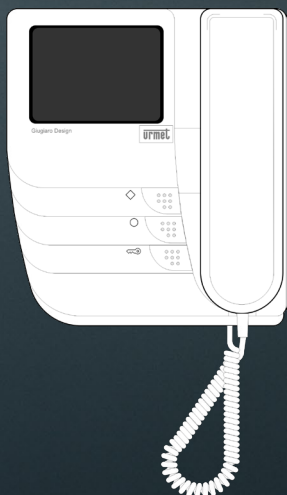

Urmec 1204/1 Scout

Breedte 197 mm
Hoogte 227 mm
Art. 1204/1
Art. 1204/10
Urmec analoog 4+1
niet meer leverbaar
er is geen vervanger
Art. 1204/20