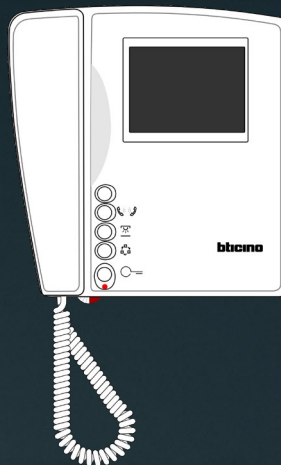

BTicino Swing

Breedte 210 mm
Hoogte 215 mm
Geproduceerd 2003-2006.
Art. BT344802
BTicino tweedraads bus
niet meer leverbaar
vervanger is M-50b