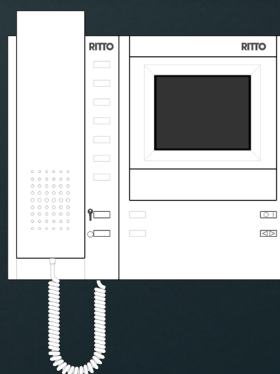

Ritto 4815/71 Twinbus

Breedte 99 mm
Hoogte 99 mm
Art. 4815/71
Art. 4825
niet meer leverbaar
er is geen vervanger