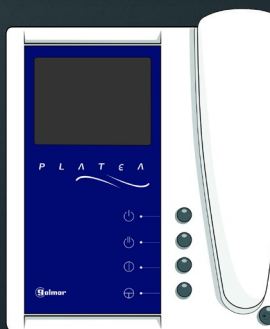

Golmar Platea Plus Color/2H

Breedte 208 mm
Hoogte 220 mm
Golmar 6-draads V6Plus bus
niet meer leverbaar
Vervanger is TEKNA S PLUS