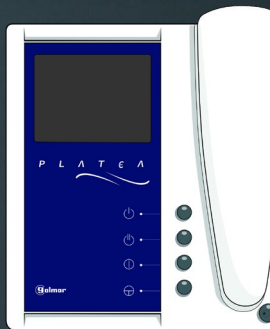

Golmar Platea Uno Color/2H

Breedte 208 mm
Hoogte 220 mm
Golmar 6-draads V6Plus bus
niet meer leverbaar
Vervanger is TEKNA S PLUS