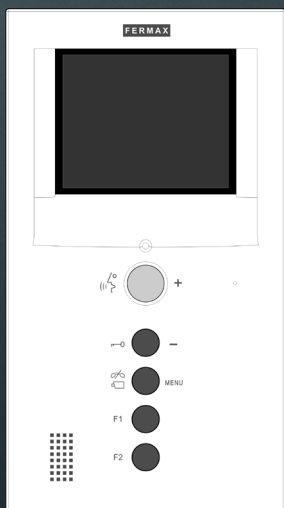

Fermax VEO VDS Videfoon

Breedte 200 mm
Hoogte 200 mm
Vijfdraads VDS bus
Art. 9401
2024 leverbaar

Fermax VEO-XL Videfoon

Breedte 185 mm
Hoogte 185 mm
Art. 9468
Art. 9469
2024 leverbaar

Fermax Loft Compact

Breedte 999 mm
Hoogte 999 mm
niet meer leverbaar
er is geen vervanger