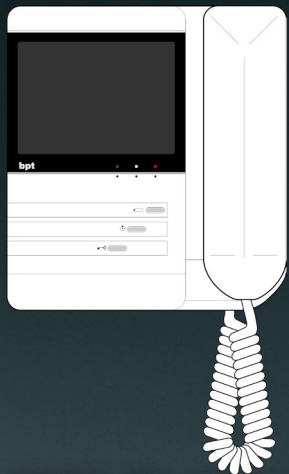

BPT System 100

Breedte 192 mm
Hoogte 220 mm
Art. VM-100
Art. VM-106
niet meer leverbaar
er is geen vervanger