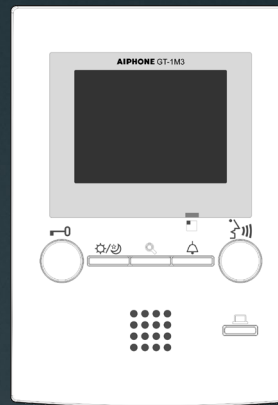

ABB Welcome 4,3" wifi

Breedte 122 mm
Hoogte 132 mm
Art. 23292502
Art. M22403-W
ABB-Welcome tweedraads
2024 leverbaar