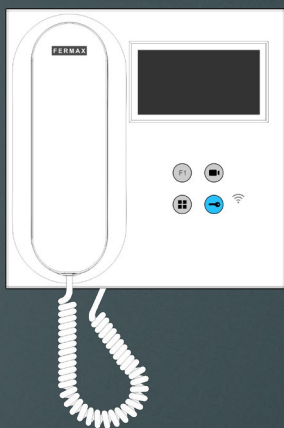

Fermax VEO VDS Videfoon

Breedte 200 mm
Hoogte 200 mm
Vijfdraads VDS bus
Art. 9401
2024 leverbaar