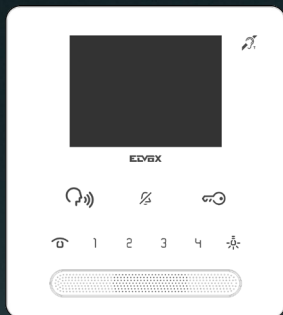

Elvox TAB FREE 3.5

Breedte 131 mm
Hoogte 150 mm
Elvox tweedraads bus
Art. 7539
niet meer leverbaar
vervanger is TAB 4.3