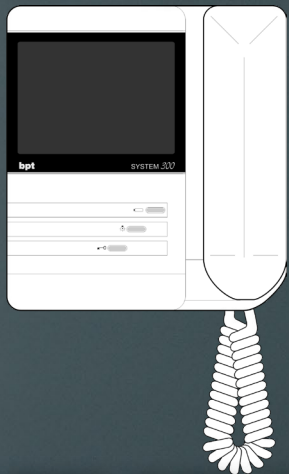

BPT System 300

Breedte 192 mm
Hoogte 220 mm
Art. VM-300
niet meer leverbaar
er is geen vervanger