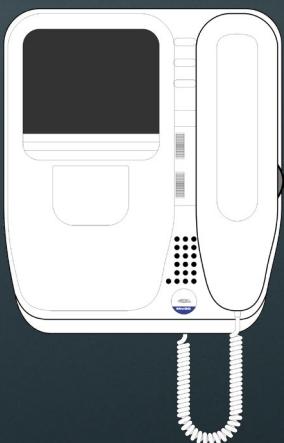

Bitron MV-80 videofoon

Breedte 200 mm
Hoogte 235 mm
Art. AN 8310
In 1989 geïntroduceerd.
Bitron 4+1 analoog
niet meer leverbaar
er is geen vervanger