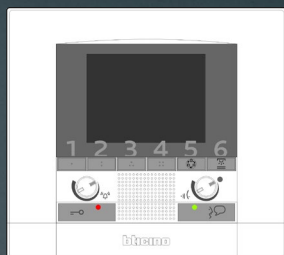

BTicino Polyx

Breedte 168 mm
Hoogte 150 mm
BTicino tweedraads bus
M-20 Kijkduin
In 2008 geïntroduceerd.
Art. BT344192
niet meer leverbaar
vervanger is M-50b