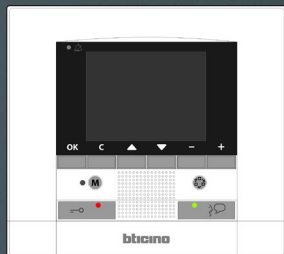

BTicino Polyx Memory

Breedte 168 mm
Hoogte 150 mm
BTicino tweedraads bus
M-20M Kijkduin
In 2010 geïntroduceerd.
Art. BT344163
niet meer leverbaar
vervanger is M-50b