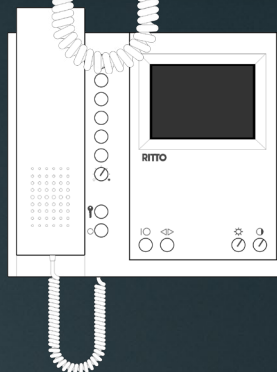

Ritto 1 7867 videofoon

Breedte 151 mm
Hoogte 221 mm
Art. 1786770
Art. 1786570
2024 leverbaar

Ritto 7601/00 Twinbus

Breedte 99 mm
Hoogte 99 mm
Art. 7601/00
niet meer leverbaar
er is geen vervanger

Ritto 4816/72 Twinbus