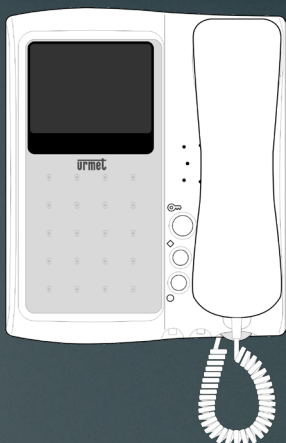

Urmec 1705/1 Artico

Breedte 200 mm
Hoogte 241 mm
Urmec Bibus
Art. 1705/1
Art. 1705/40 (=kleur)
niet meer leverbaar
er is geen vervanger

Urmec 1707/1 Imago

Breedte 220 mm
Hoogte 124 mm
Urmec 5 draads bus
Art. 1707/1
niet meer leverbaar
er is geen vervanger