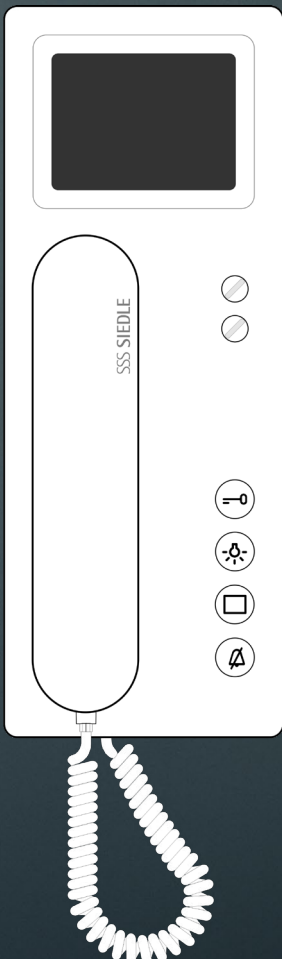

Siedle BTSV 850 videofoon

Breedte 106 mm
Hoogte 278 mm
Tweedraads In-Home bus
Art. BTSV 850-03 S
Art. BTSV 850-03 W
2024 leverbaar