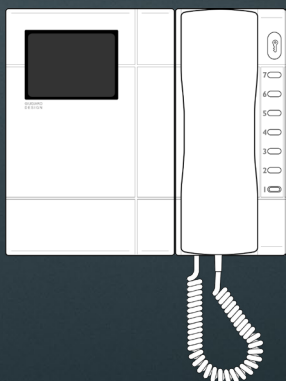

Urmec 1732/1 Scaitel

Breedte 240 mm
Hoogte 220 mm
Urmec analoog 4+1
Art. 1732/1
Art. 1732/41
niet meer leverbaar
er is geen vervanger