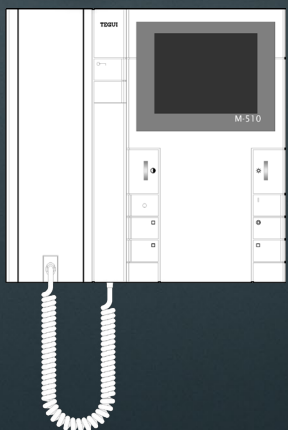

Tegui M-510 videofoon

Breedte 220 mm
Hoogte 215 mm
Art. 089510
Tegui 7+1 analoge deurvideo
vijf inch scherm
niet meer leverbaar
er is geen vervanger