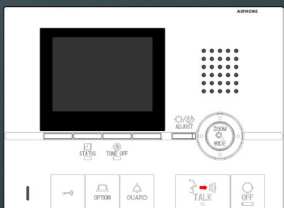

Aiphone GT-1ML videofoon

Breedte 215 mm
Hoogte 210 mm
Art. GT-1ML

Aiphone GT-1C7 videofoon

Breedte 210 mm
Hoogte 155 mm
Art. GT-1C7
Art. GT-1C7-L
2024 leverbaar

Aiphone JB2-IC videofoon

Breedte 190 mm
Hoogte 140 mm
Art. GT-1C
Art. GT-1C-L