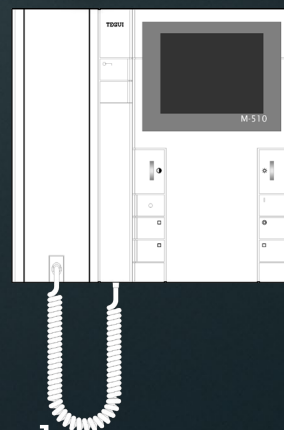

Tegui M-520 videofoon

Breedte 220 mm
Hoogte 215 mm
M-520 Art. 089520
M-521 Art. 089521
Tegui 7+1 analoge deurvideo
vijf inch scherm
niet meer leverbaar
er is geen vervanger