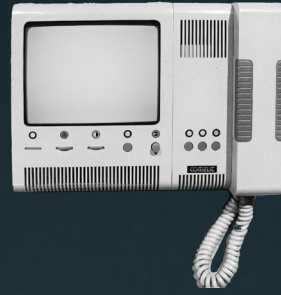

Comelit Eurovision videfoon

In 1980 geïntroduceerd.

niet meer leverbaar
er is geen vervanger

Disclaimer

Nelec is een concurrent van Comelit en heeft geen enkele relatie met Comelit. Alle merken, logo's, productnamen en -afbeeldingen van Comelit worden slechts gebruikt in vergelijking met de producten die Nelec verhandelt.