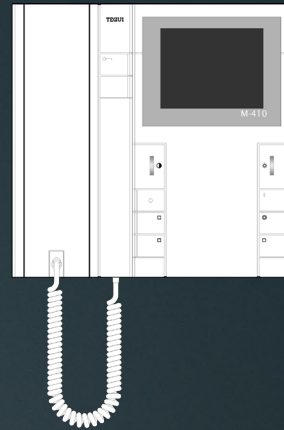

Tegui M-420 videofoon

Breedte 220 mm
Hoogte 215 mm
M-420 Art. 089420
M-420 Art. 089421
Tegui 7+1 analoge deurvideo
vier inch scherm
niet meer leverbaar
er is geen vervanger