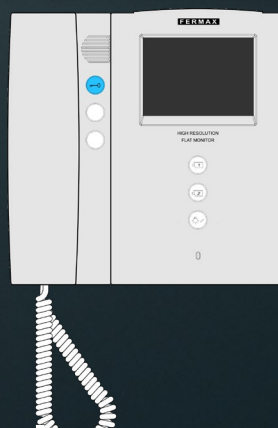

Fermax Sailing Videfoon

Breedte 215 mm
Hoogte 215 mm
In 1999 geïntroduceerd.
Vijfdraads VDS bus
Fermax analoog 4+N
Art. 5313
Art. 5314
Art. 5315
Art. 5316
niet meer leverbaar
er is geen vervanger