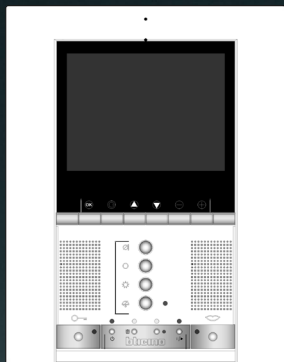

BTicino Pivot Memory

Breedte 999 mm
Hoogte 999 mm
Art. 344172
In 2007 geïntroduceerd.
BTicino tweedraads bus
niet meer leverbaar
vervanger is M-50b