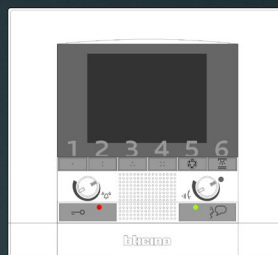

BTicino Polyx

Breedte 168 mm
Hoogte 150 mm
BTicino tweedraads bus
M-20SH Kijkduin
In 2008 geïntroduceerd.
Art. BT344182
niet meer leverbaar
vervanger is M-50b