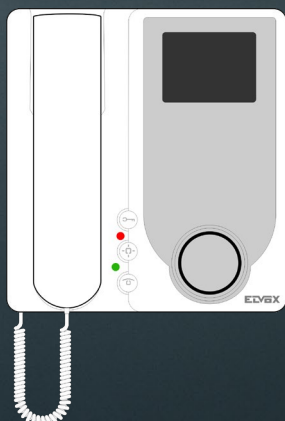

Elvox Serie 6344 Giotto

Breedte 204 mm
Hoogte 220 mm
In 2011 geïntroduceerd.
Elvox digibus 7+coax
Art. 6344
Art. 6354
niet meer leverbaar