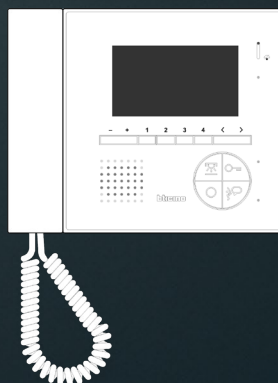

BTicino V12E met hoorn

Breedte 213 mm
Hoogte 171 mm
Geproduceerd 2014-2022.
BTicino tweedraads bus
M-43T Domburg
Art. BT344582
niet meer leverbaar
vervanger is M-50b