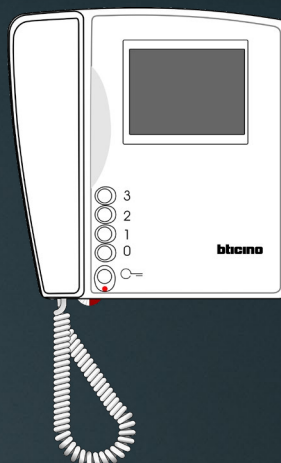

BTicino Swing

Breedte 210 mm
Hoogte 215 mm
Geproduceerd 2005-2008.
M-10X Noordwijk
Art. BT344804
BTicino tweedraads bus
niet meer leverbaar
vervanger is M-50b