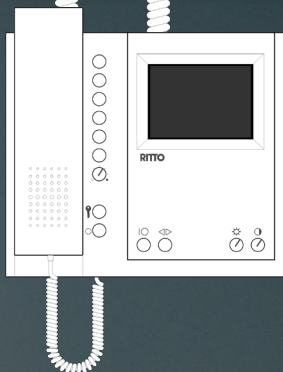

Ritto 7601/00 Twinbus

Breedte 99 mm
Hoogte 99 mm
Art. 7601/00
niet meer leverbaar
er is geen vervanger