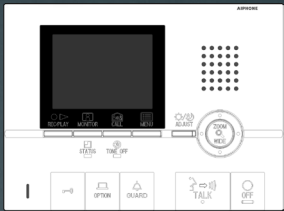

Aiphone GT-2C videofoon

Breedte 190 mm
Hoogte 140 mm
Art. GT-2C
Art. GT-2C-L
Art. GT-2H
Art. GT-2H-L
2024 leverbaar