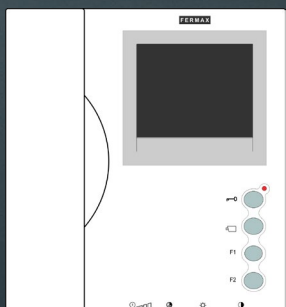

Fermax Loft Videfoon

Breedte 203 mm
Hoogte 220 mm
In 2004 geïntroduceerd.
Vijfdraads VDS bus
Fermax analoog 4+N
Art. 3305
Art. 3311
Art. 3307
Art. 3315
niet meer leverbaar
er is geen vervanger