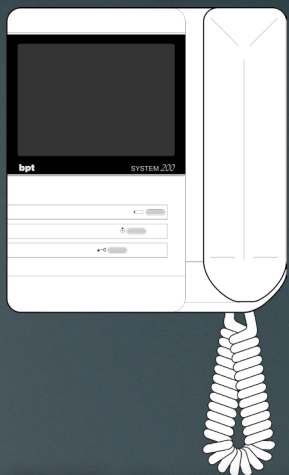

BPT System 100

Breedte 192 mm
Hoogte 220 mm
Art. VM-100
Art. VM-106
niet meer leverbaar
er is geen vervanger

BPT Exedra videofoon

Breedte 239 mm
Hoogte 224 mm
Art. XKP-85
Art. XC-200
niet meer leverbaar
er is geen vervanger

BPT System 200

Breedte 192 mm
Hoogte 220 mm
Art. VM-200
niet meer leverbaar
er is geen vervanger

BPT XV-200 videofoon

Breedte 239 mm
Hoogte 224 mm
Art. XV-200
Art. XVC-200
niet meer leverbaar
er is geen vervanger