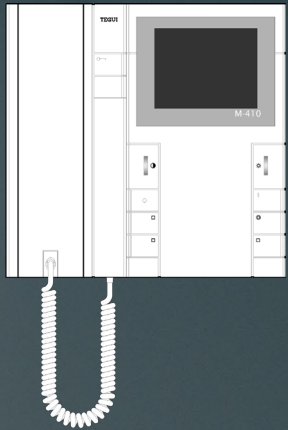

Tegui M-410 videofoon

Breedte 220 mm
Hoogte 215 mm
Art. 089410
Tegui 7+1 analoge deurvideo
vier inch scherm
niet meer leverbaar
er is geen vervanger