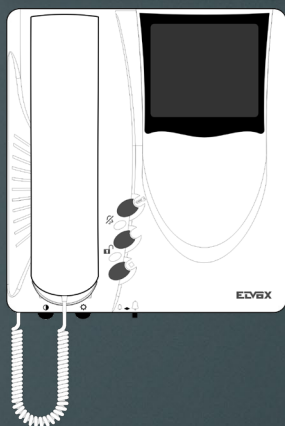

Elvox Serie 6300 Giotto

Breedte 204 mm
Hoogte 220 mm
Serie 6300
Elvox digibus 7+coax
Art. 6300
Art. 6301
Art. 6306
Art. 6320
Art. 6321
Art. 6326
niet meer leverbaar