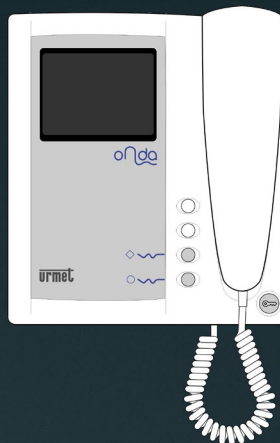

Urmec 1701 Onda

Breedte 198 mm
Hoogte 218 mm
Urmec analoog 4+1
Art. 1701/30 4+1
Art. 1701/70 (coax)
niet meer leverbaar
er is geen vervanger