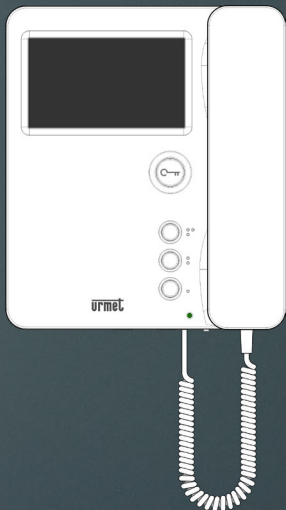

Urmert 1750/1 Miro

Breedte 175 mm
Hoogte 200 mm
Urmert tweedraads 2Voice
Art. 1750/1