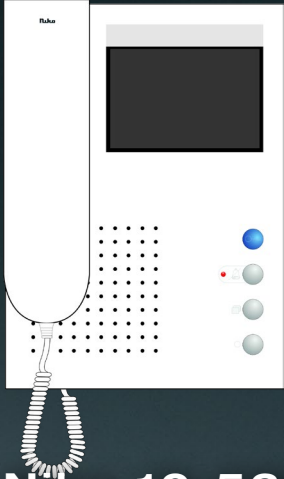

Niko 10-586 videofoon

Breedte 162 mm
Hoogte 226 mm
Art. 10-586
Zes aderige digitale bus
Art. 10-555
Art. 10-585
niet meer leverbaar
er is geen vervanger

Niko 510-50000

Breedte 179 mm
Hoogte 115 mm
Art. 510-50000
niet meer leverbaar
er is geen vervanger

Niko 10-566 videofoon