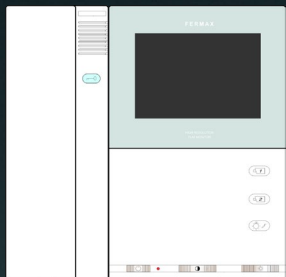

Fermax Citymax Videfoon

Breedte 211 mm
Hoogte 195 mm
In 1990 geïntroduceerd.
Fermax analoog 4+N
niet meer leverbaar
er is geen vervanger