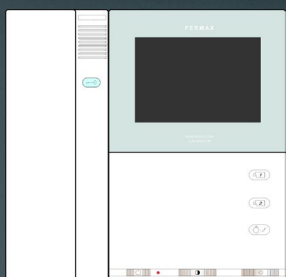

Fermax 1063 Citymax

Breedte 211 mm
Hoogte 195 mm
In 2003 geïntroduceerd.
Art. 1063
BUS 3
Art. 1082
niet meer leverbaar
er is geen vervanger

Fermax Classic Videfoon

Breedte 203 mm
Hoogte 220 mm
Art. 38007
niet meer leverbaar
er is geen vervanger