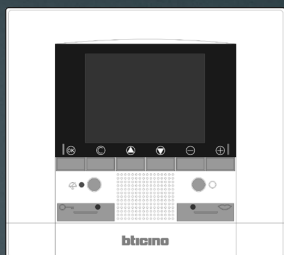

BTicino Pivot Display

Breedte 168 mm
Hoogte 150 mm
Art. 344162
In 2006 geïntroduceerd.
BTicino tweedraads bus
niet meer leverbaar
vervanger is M-50b