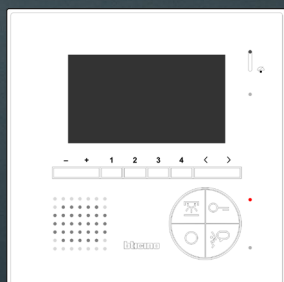

BTicino Classe 100 V12E

Breedte 171 mm
Hoogte 171 mm
Geproduceerd 2014-2022.
BTicino tweedraads bus
M-43 Domburg
Art. BT344522
niet meer leverbaar
vervanger is M-50b