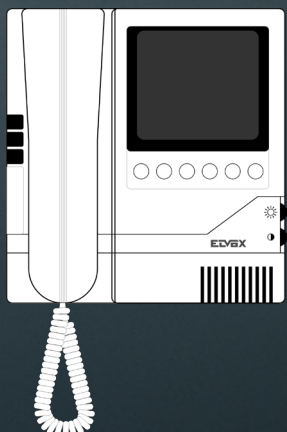

Elvox Serie 5604/816B

Breedte 220 mm
Hoogte 203 mm
Elvox 7+x +coax
Art. 5604/816B
niet meer leverbaar