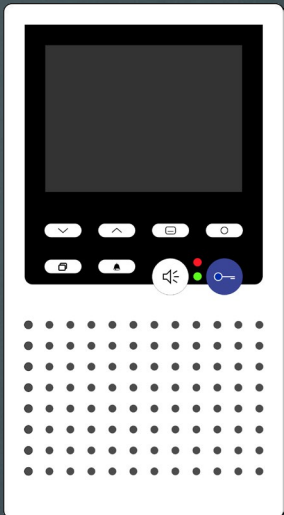

Niko 10-576 videofoon

Breedte 101 mm
Hoogte 186 mm
Art. 10-576
Zes aderige digitale bus
niet meer leverbaar
er is geen vervanger