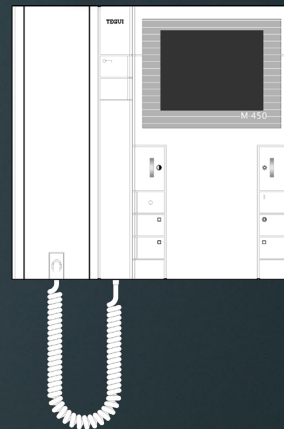

Tegui M-450 videofoon

Breedte 220 mm
Hoogte 215 mm
Art. 089450
Tegui 7+1 analoge deurvideo
niet meer leverbaar
er is geen vervanger