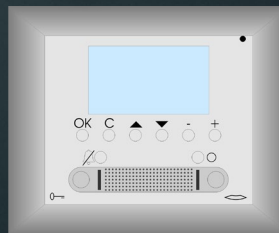

Tegui Handsfree videofoon

Breedte 170 mm
Hoogte 160 mm
Art. 3744 90
BTicino tweedraads bus
niet meer leverbaar
vervanger is M-50b