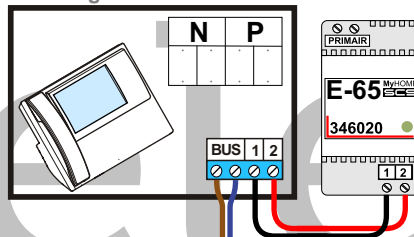

centrale
346310

MET HULPVOEDING

Rust stroomafname 35 mA

Rust stroomafname 5 mA

Actief stroomafname 450 mA

Actief stroomafname 20 mA

Centrale

— = systeemkabel
 Bij andere getwiste kabel 66% afstand!
 Bij ongetwiste kabel max. 50 meter buitenpost naar videofoon.
 UTP op aanvraag.

M-40

BUS

De aders moeten echt OP de connector doorgelust worden!

Conciërge Centrale

nelec
INTERCOM MADE EASY

Max. 100 meter systeemkabel tot laatste videofoon

12 Vdc opener

DEURSTATION S-130V

Digitizer voor 1 t/m 8 drukkers

nokjes connectoren wijzen naar elkaar

Max. 50 meter