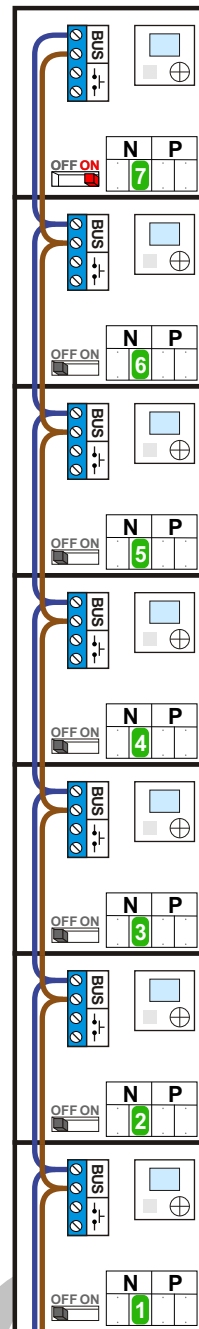

centrale
346310

MET HULPVOEDING

Rust stroomafname 35 mA

Rust stroomafname 5 mA

Actief stroomafname 450 mA

Actief stroomafname 20 mA

Centrale

— = systeemkabel
 Bij andere getwiste kabel 66% afstand!
 Bij ongetwiste kabel max. 50 meter buitenpost naar videofoon.
 UTP op aanvraag.

M-40

BUS

De aders moeten echt OP de connector doorgelust worden!

Conciërge Centrale

nelec
INTERCOM MADE EASY

Max. 100 meter systeemkabel tot laatste videofoon

12 Vdc opener

DEURSTATION S-130V