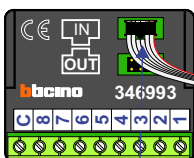

centrale
346310

MET HULPVOEDING

Rust stroomafname 35 mA

Rust stroomafname 5 mA

Actief stroomafname 450 mA

Actief stroomafname 20 mA

Centrale

— = systeemkabel
 Bij andere getwiste kabel 66% afstand!
 Bij ongetwiste kabel max. 50 meter buitenpost naar videofoon.
 UTP op aanvraag.

M-40

BUS

De aders moeten echt OP de connector doorgelust worden!

Conciërge Centrale

nelec
INTERCOM MADE EASY

Max. 100 meter systeemkabel tot laatste videofoon

12 Vdc opener

DEURSTATION S-130V

Digitizer voor 1 t/m 8 drukkers

nokjes connectoren wijzen naar elkaar

Max. 50 meter