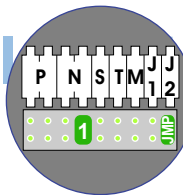

M-40

BUS

De aders moeten echt OP de connector doorgelust worden!

Conciërge Centrale

nelec
INTERCOM MADE EASY

Max. 100 meter systeemkabel tot laatste videofoon

12 Vdc opener

DEURSTATION S-130V

Digitizer voor 1 t/m 8 drukkers

nokjes connectoren wijzen naar elkaar

Max. 50 meter