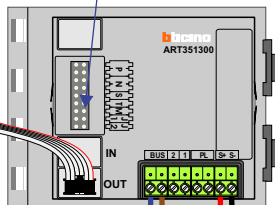

centrale
346310

MET HULPVOEDING

Rust stroomafname 35 mA

Rust stroomafname 5 mA

Actief stroomafname 450 mA

Actief stroomafname 20 mA

Centrale

— = systeemkabel
 Bij andere getwiste kabel 66% afstand!
 Bij ongetwiste kabel max. 50 meter buitenpost naar videofoon.
 UTP op aanvraag.

M-40

BUS

De aders moeten echt OP de connector doorgelust worden!

Conciërge Centrale

nelec
INTERCOM MADE EASY

Max. 100 meter systeemkabel tot laatste videofoon

12 Vdc opener

DEURSTATION S-130V

Digitizer voor 1 t/m 8 drukkers

nokjes connectoren wijzen naar elkaar

Max. 50 meter