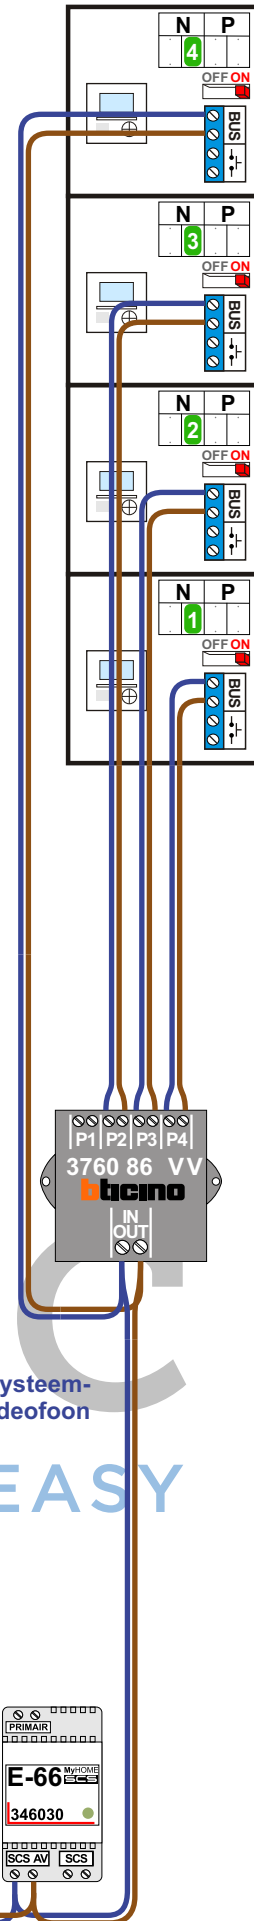

voeding met ingebouwde AV-adaptor
BT346030

2 modules DIN

nelec
INTERCOM MADE EASY

Schematische weergave

Stroomafgifte 600 mA

4 videofoons

 = systeemkabel

Bij andere getwiste kabel 66% afstand!
Bij ongetwiste kabel max. 50 meter buitenpost naar videofoon.
UTP op aanvraag.

nelec
INTERCOM MADE EASY

DEURSTATION S-131V

12 Vdc opener

Max. 50 meter

Max. 100 meter systeemkabel tot laatste videofoon

3 deurtelefoons