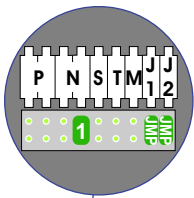

voeding met ingebouwde AV-adaptor
BT346030

2 modules DIN

nelec
INTERCOM MADE EASY

Schematische weergave

Stroomafgifte 600 mA

4 videofoons

 = systeemkabel

Bij andere getwiste kabel 66% afstand!
Bij ongetwiste kabel max. 50 meter buitenpost naar videofoon.
UTP op aanvraag.

nelec
INTERCOM MADE EASY

DEURSTATION S-131V

12 Vdc opener

Max. 50 meter

Max. 100 meter systeemkabel tot laatste videofoon

3 deurtelefoons