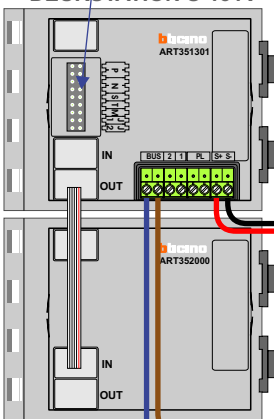

voeding met ingebouwde AV-adaptor
BT346030

2 modules DIN

nelec
INTERCOM MADE EASY

Schematische weergave

Stroomafgifte 600 mA

4 videofoons

 = systeemkabel

Bij andere getwiste kabel 66% afstand!
Bij ongetwiste kabel max. 50 meter buitenpost naar videofoon.
UTP op aanvraag.

nelec
INTERCOM MADE EASY

DEURSTATION S-131V

12 Vdc opener

Max. 50 meter

Max. 100 meter systeemkabel tot laatste videofoon

3 deurtelefoons