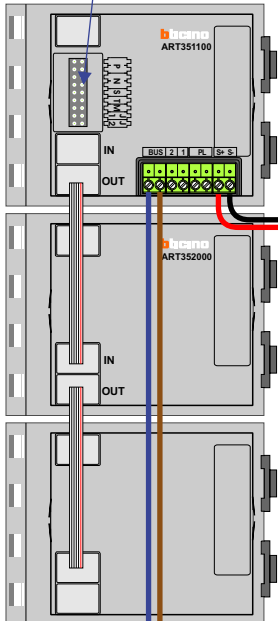

voeding audio systeem
BT346040

6 modules DIN

nelec
INTERCOM MADE EASY

Stroomafgifte 600 mA

Schematische weergave

4 deurtelefoons

 = systeemkabel
 Bij kabel 2 x 1 mm²:
 180% afstand!
 Bij kabel 2 x 0,28 mm²:
 60% afstand!
 UTP op aanvraag.

Bij installaties zonder beeld maakt het niet uit hoe je de bus aansluit. De telefoons hoeven niet in serie en eindweerstand zijn niet nodig.

DEURSTATION S-131A

12 Vdc opener

Max. 320 meter systeemkabel tot laatste deurtelefoon

nelec
INTERCOM MADE EASY

Max. 290 meter