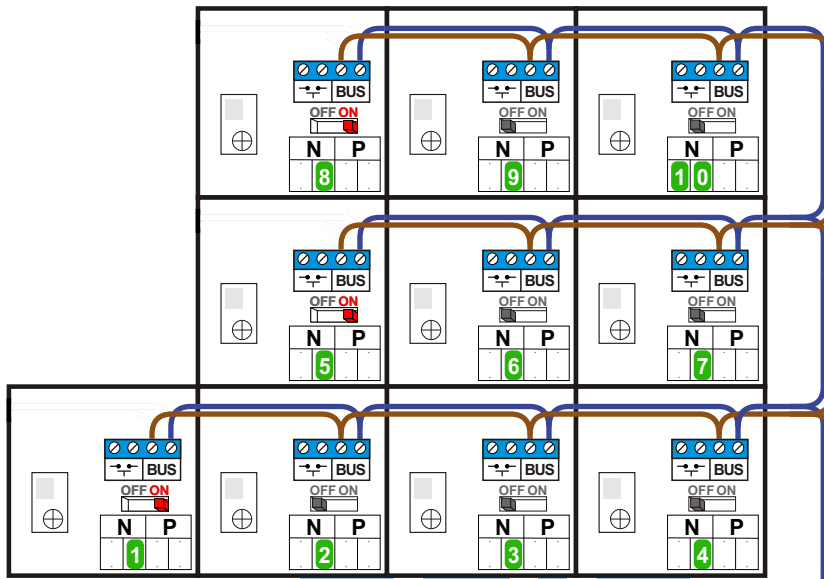

voeding audio systeem
BT346040

6 modules DIN

nelec
INTERCOM MADE EASY

Stroomafgifte 600 mA

Schematische weergave

4 deurtelefoons

 = systeemkabel
 Bij kabel 2 x 1 mm²:
 180% afstand!
 Bij kabel 2 x 0,28 mm²:
 60% afstand!
 UTP op aanvraag.

Bij installaties zonder beeld maakt het niet uit hoe je de bus aansluit. De telefoons hoeven niet in serie en eindweerstand zijn niet nodig.

DEURSTATION S-131A

12 Vdc opener

Max. 320 meter systeemkabel tot laatste deurtelefoon

nelec
INTERCOM MADE EASY

Max. 290 meter