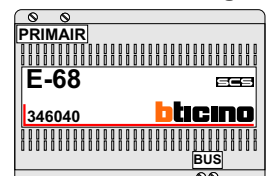

voeding audio systeem
BT346040

6 modules DIN

nelec
INTERCOM MADE EASY

Stroomafgifte 600 mA

Schematische weergave

4 deurtelefoons

 = systeemkabel
 Bij kabel 2 x 1 mm²:
 180% afstand!
 Bij kabel 2 x 0,28 mm²:
 60% afstand!
 UTP op aanvraag.

nelec
INTERCOM MADE EASY

Max. 290 meter