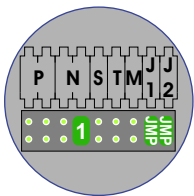

voeding audio systeem
BT346040

6 modules DIN

nelec
INTERCOM MADE EASY

Stroomafgifte 600 mA

Schematische weergave

4 deurtelefoons

 = systeemkabel
 Bij kabel 2 x 1 mm²:
 180% afstand!
 Bij kabel 2 x 0,28 mm²:
 60% afstand!
 UTP op aanvraag.

Bij installaties zonder beeld maakt het niet uit hoe je de bus aansluit. De telefoons hoeven niet in serie en eindweerstand zijn niet nodig.

DEURSTATION S-131A

12 Vdc opener

Max. 320 meter systeemkabel tot laatste deurtelefoon

nelec
INTERCOM MADE EASY

Max. 290 meter