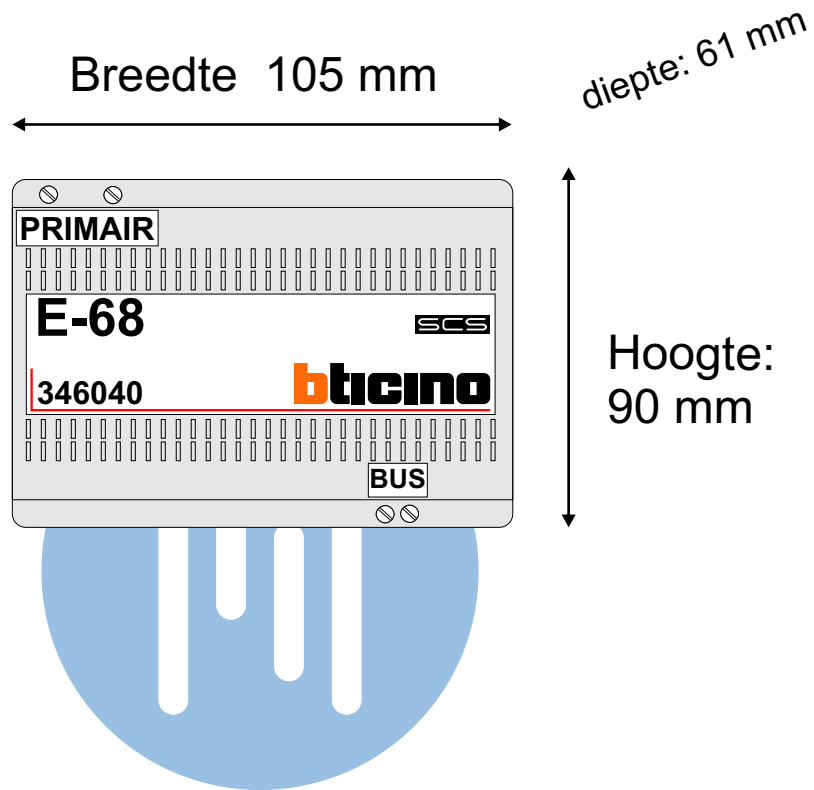

voeding audio systeem
BT346040

6 modules DIN

nelec
INTERCOM MADE EASY

Stroomafgifte 600 mA

Schematische weergave

4 deurtelefoons

 = systeemkabel
 Bij kabel 2 x 1 mm²:
 180% afstand!
 Bij kabel 2 x 0,28 mm²:
 60% afstand!
 UTP op aanvraag.

Bij installaties zonder beeld maakt het niet uit hoe je de bus aansluit. De telefoons hoeven niet in serie en eindweerstand zijn niet nodig.

DEURSTATION S-131A

12 Vdc opener

Max. 320 meter systeemkabel tot laatste deurtelefoon

nelec
INTERCOM MADE EASY

Max. 290 meter