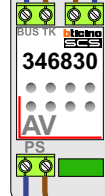

DEURSTATION S-130V

12 Vdc opener

nokjes connectoren wijzen naar elkaar

Max. 50 meter

Max. 2 meter