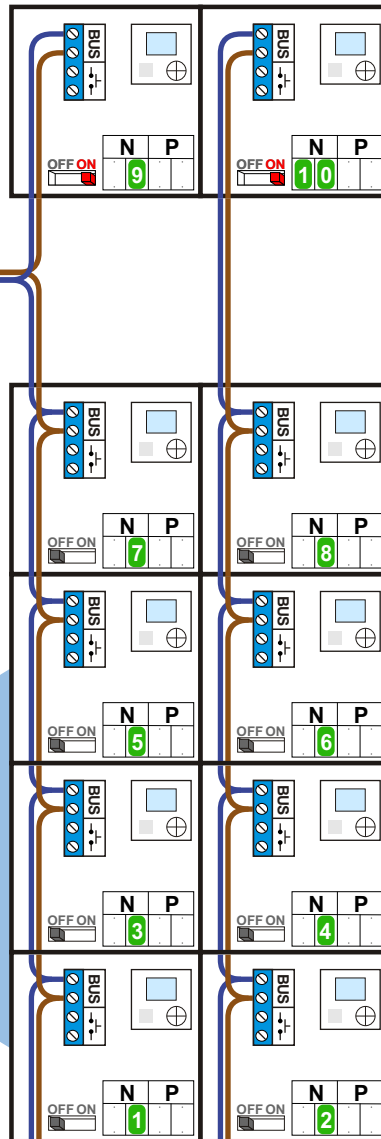

345829

nelec
INTERCOM MADE EASY

Rust stroomafname 00 mA

Actief stroomafname 00 mA

10 appartementen deurvideo

— = systeemkabel
 Bij andere getwiste kabel 66% afstand!
 Bij ongetwiste kabel max. 50 meter buitenpost naar videofoon.
 UTP op aanvraag.

M-40

 De aders moeten echt **OP** de connector doorgelust worden!

Heeft vaste N-waarde:
N=9

Max. 100 meter systeemkabel tot laatste videofoon

Digitizer voor 1 t/m 8 drukkers

Digitizer voor 9 t/m 16 drukkers

DEURSTATION S-130V

12 Vdc opener

nokjes connectoren wijzen naar elkaar

Max. 50 meter

Max. 2 meter