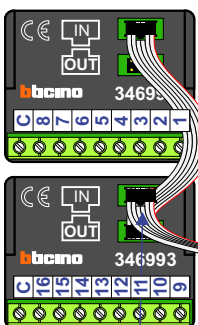

345829

nelec
INTERCOM MADE EASY

Rust stroomafname 00 mA

Actief stroomafname 00 mA

10 appartementen deurvideo

— = systeemkabel
 Bij andere getwiste kabel 66% afstand!
 Bij ongetwiste kabel max. 50 meter buitenpost naar videofoon.
 UTP op aanvraag.

M-40

 De aders moeten echt **OP** de connector doorgelust worden!

Heeft vaste N-waarde:
N=9

Max. 100 meter systeemkabel tot laatste videofoon

Digitizer voor 1 t/m 8 drukkers

Digitizer voor 9 t/m 16 drukkers

DEURSTATION S-130V

12 Vdc opener

nokjes connectoren wijzen naar elkaar

Max. 50 meter

Max. 2 meter