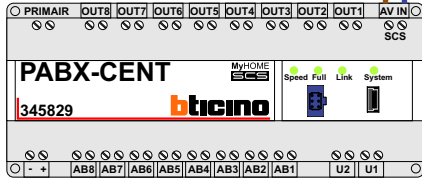

10 appartementen deurvideo

— = systeemkabel
Bij andere getwiste kabel 66% afstand!
Bij ongetwiste kabel max. 50 meter buitenpost naar videofoon.
UTP op aanvraag.

M-40
De aders moeten echt **OP** de connector doorgelust worden!

Heeft vaste N-waarde:
N=9