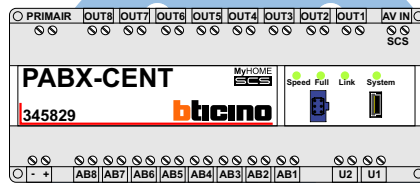

345829

nelec
INTERCOM MADE EASY

Rust stroomafname 00 mA

Actief stroomafname 00 mA

10 appartementen deurvideo

— = systeemkabel
 Bij andere getwiste kabel 66% afstand!
 Bij ongetwiste kabel max. 50 meter buitenpost naar videofoon.
 UTP op aanvraag.

DEURSTATION S-130V

12 Vdc opener

nokjes connectoren wijzen naar elkaar

Max. 50 meter

Max. 2 meter