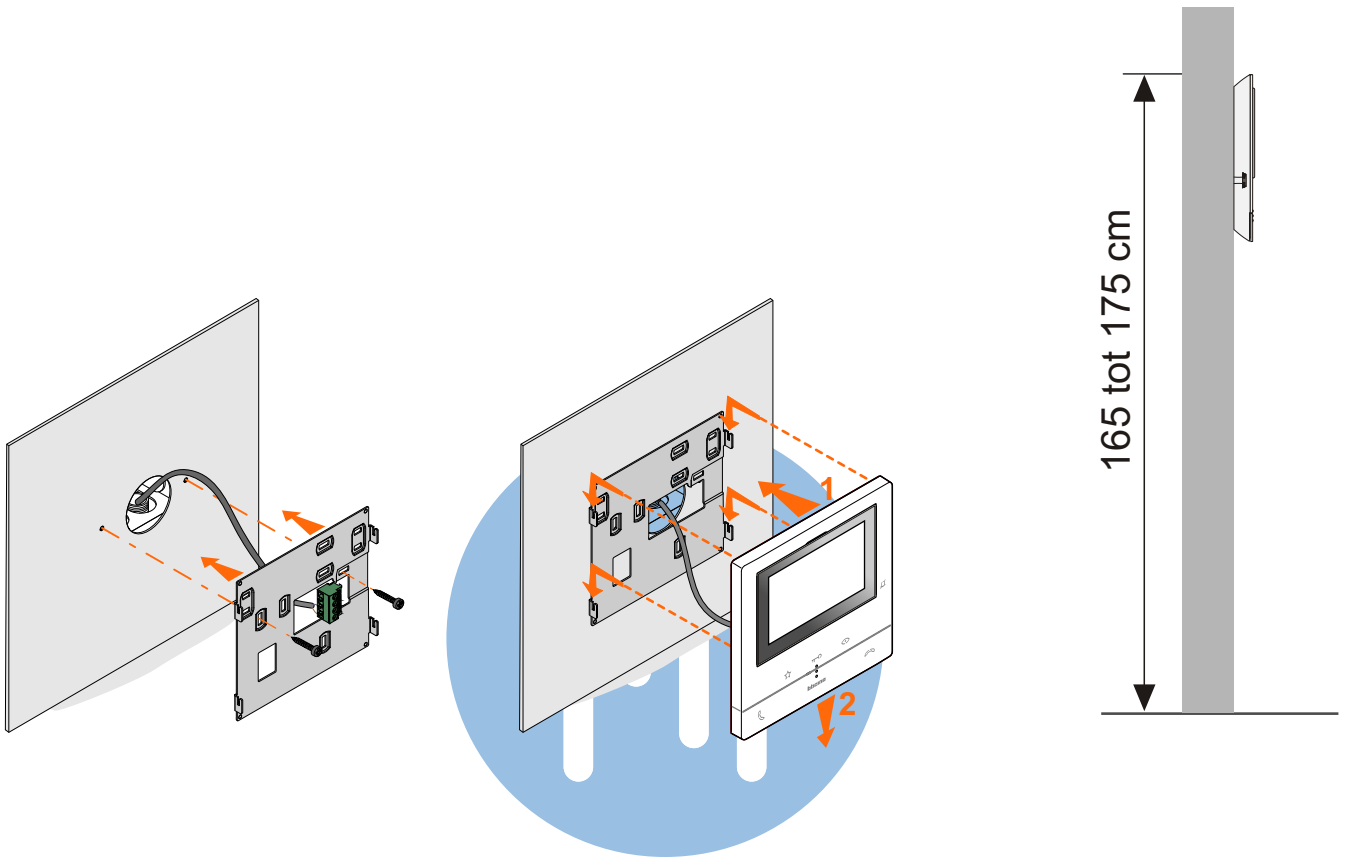

Kunststof afdekplaat voor 344652/344672/344682 videofoons

Als je een oude videofoon vervangt, zoals bijvoorbeeld deze Tegafon M-72...

...blijkt er achter de videofoon een onafgewerkt stuk muur te zitten...

...en is de nieuwe, compacte videofoon te klein om die plek af te dekken.

Afdekplaat SP 4215 dekt dat lelijke stuk mooi af.

nelec
INTERCOM MADE EASY