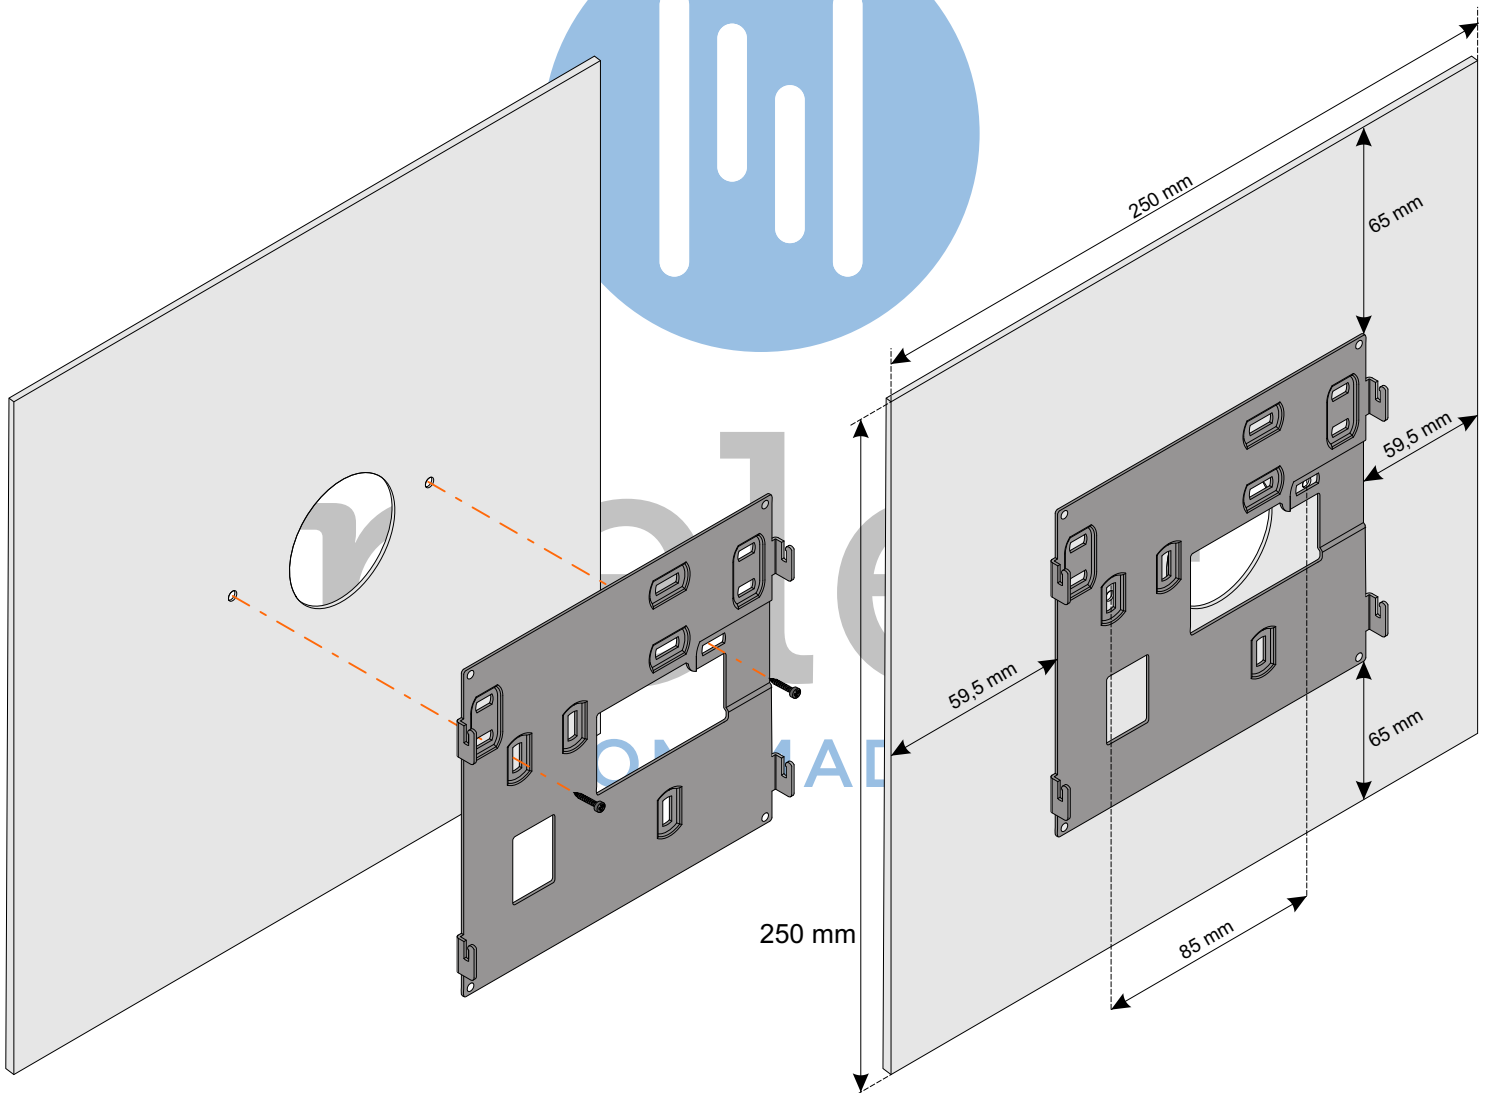

Kunststof afdekplaat voor 344652/344672/344682 videofoons

Als je een oude videofoon vervangt, zoals bijvoorbeeld deze Tegafon M-72...

...blijkt er achter de videofoon een onafgewerkt stuk muur te zitten...

...en is de nieuwe, compacte videofoon te klein om die plek af te dekken.

Afdekplaat SP 4215 dekt dat lelijke stuk mooi af.

nelec
INTERCOM MADE EASY