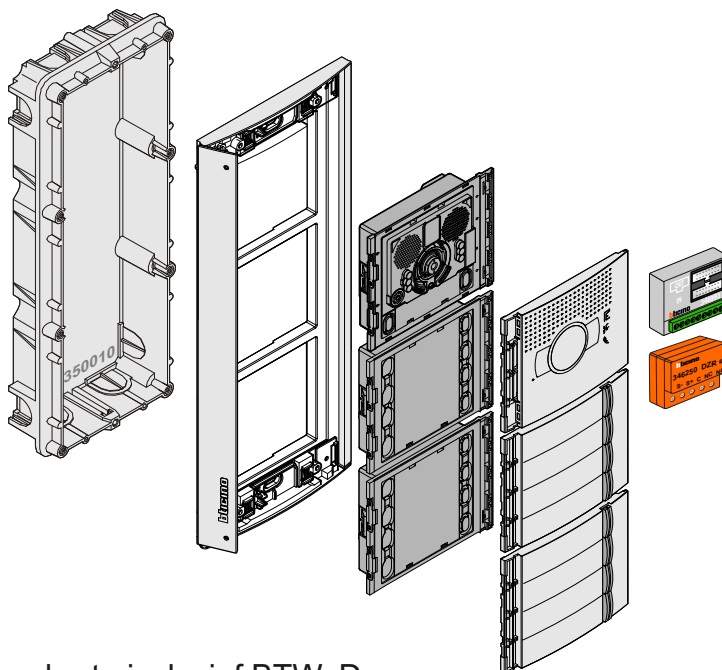

We love intercoms

Dus zorgen wij ervoor dat het installeren soepel verloopt.

Hoe werkt het?

Eerst brengen we het gebouw in kaart, zodat we kunnen adviseren wat de beste aanpak is. Dan zorgen we ervoor dat de installateur de juiste spullen krijgt en snel kan werken.

Het gebouw

Wij richten ons op gebouwen van een tot vierduizend woningen, zowel nieuwbouw als vervanging van de bestaande intercom. We houden alles per gebouw bij: gesprekken, offertes, e-mails, schema's, huisnummers. Zo weten wij precies wat er speelt en kunnen we ieder project in goede banen leiden.

De installateur

De installateur krijgt een duidelijke offerte, een schema op maat met alle aders en de juiste spullen. Iedere videofoon is voorgeprogrammeerd en heeft een sticker op de doos met het huisnummer.

Je hoeft geen artikelcodes te kennen

In onze offertes staan complete installaties met deurstation, voeding en videofoons. Ieder deurstation bestaat uit een combinatie van artikelen, maar dat hebben wij helemaal uitgedokterd.

Nota bene

Alle prijzen zijn bruto en bruto inclusief BTW. De brutoprijzen zijn gebaseerd op de adviesprijzen van BTicino in Nederland.