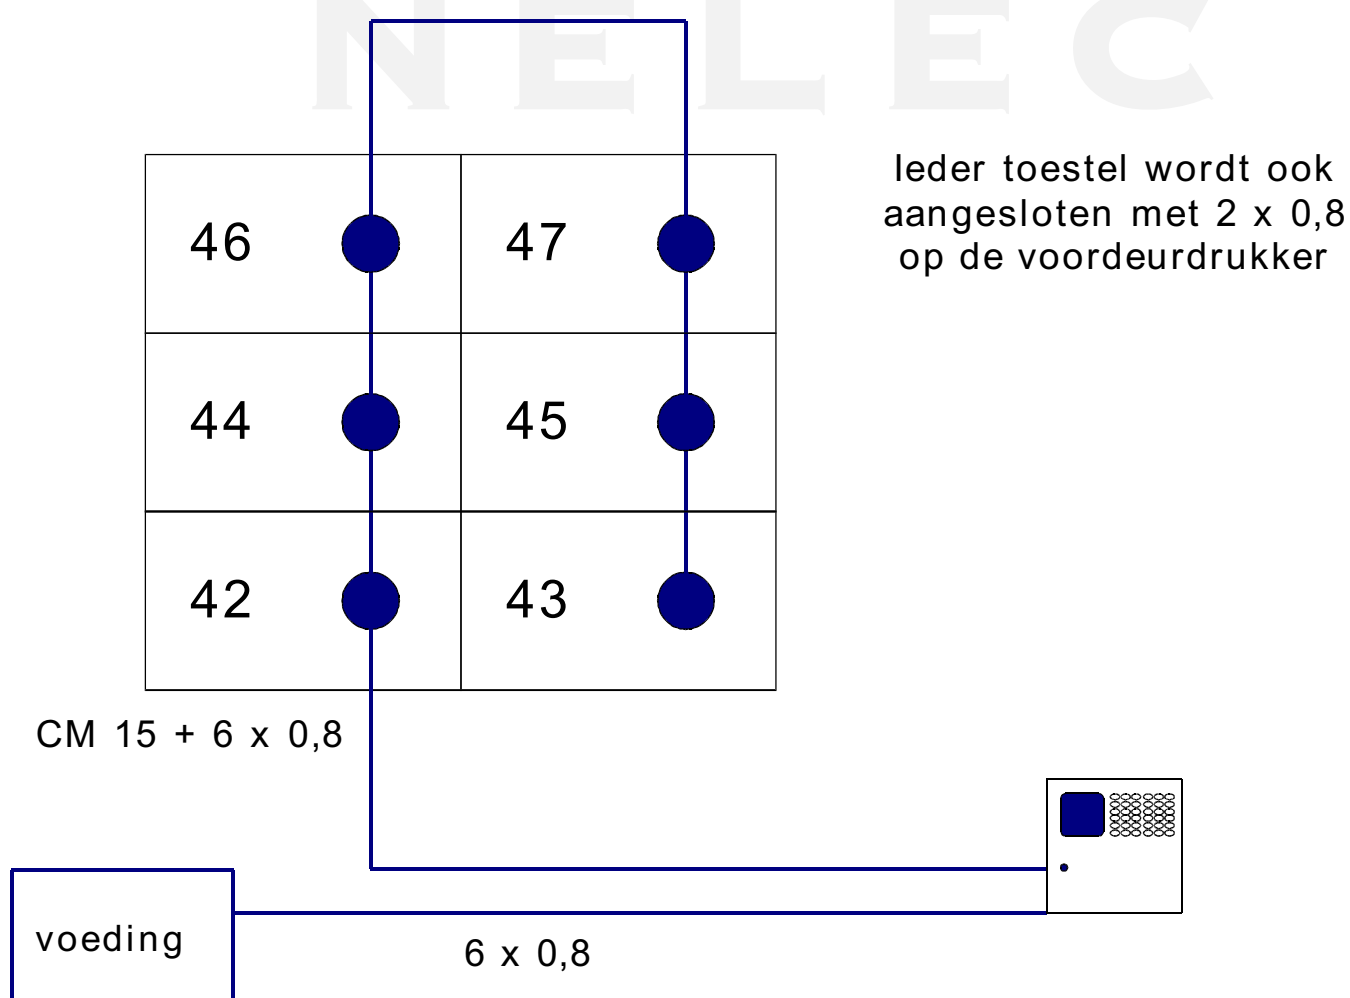

Duttendel, Spindler

Bitron deurvideo 52 app.

Bouwdeel C

Entree 5