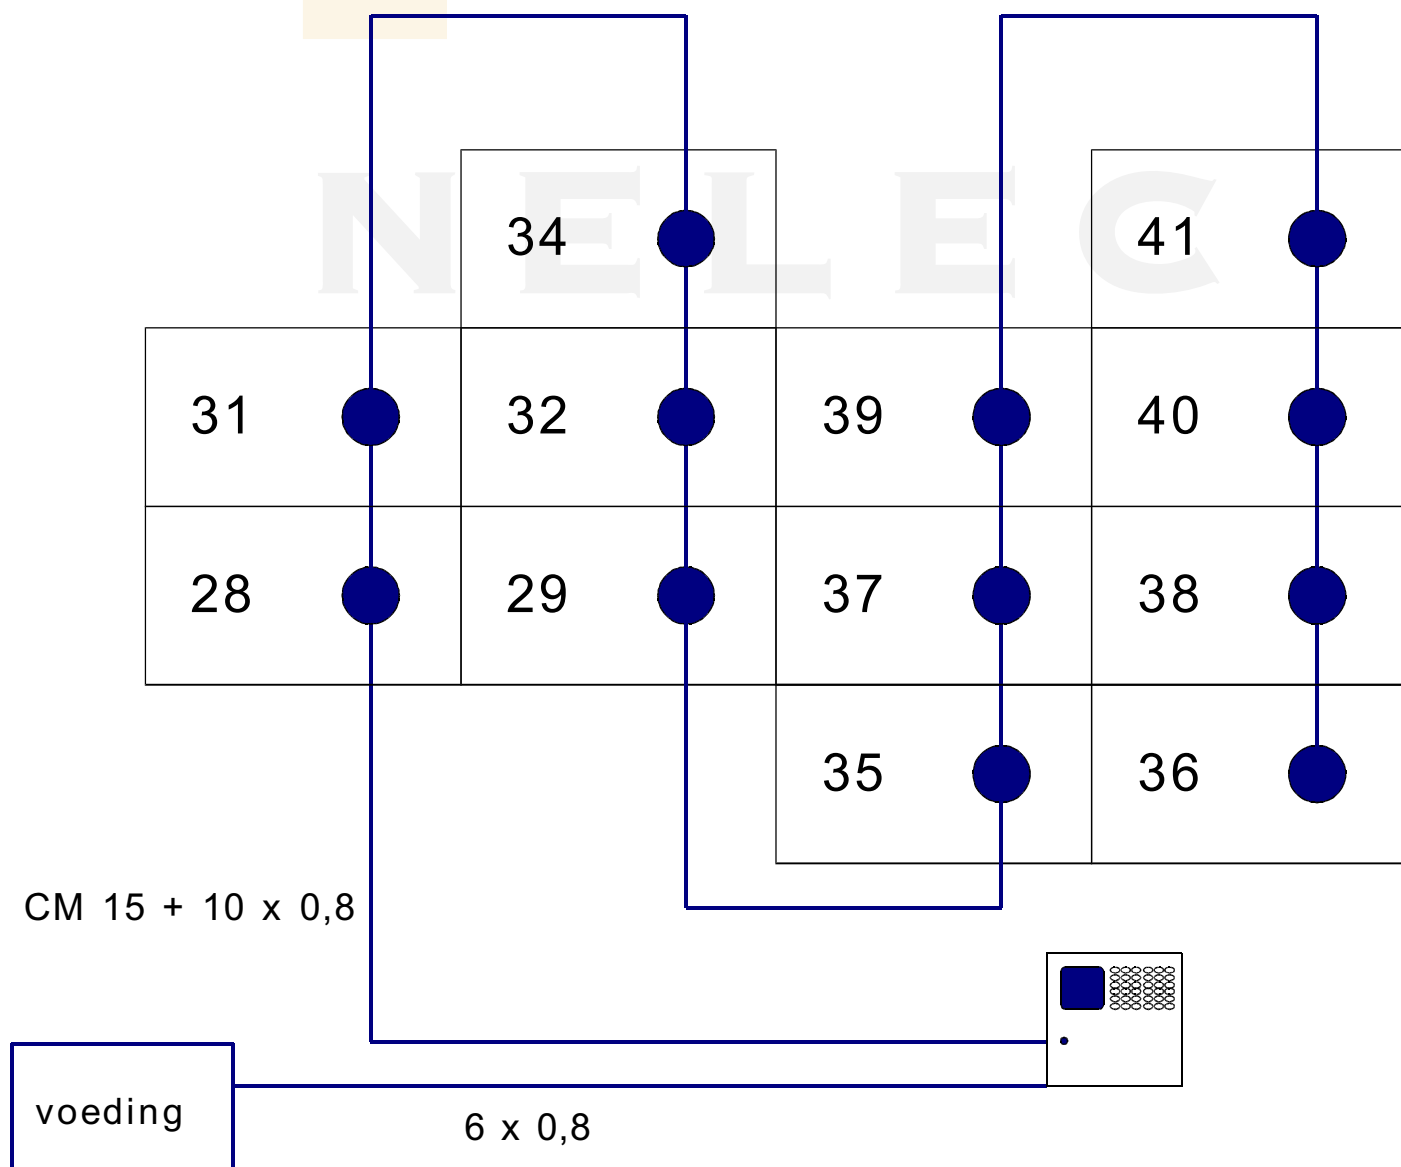

Duttendel, Spindler

Bitron deurvideo 52 app.

Bouwdeel B/C

Entree 4

leder toestel wordt ook
aangesloten met 2 x 0,8
op de voordeurdrukker