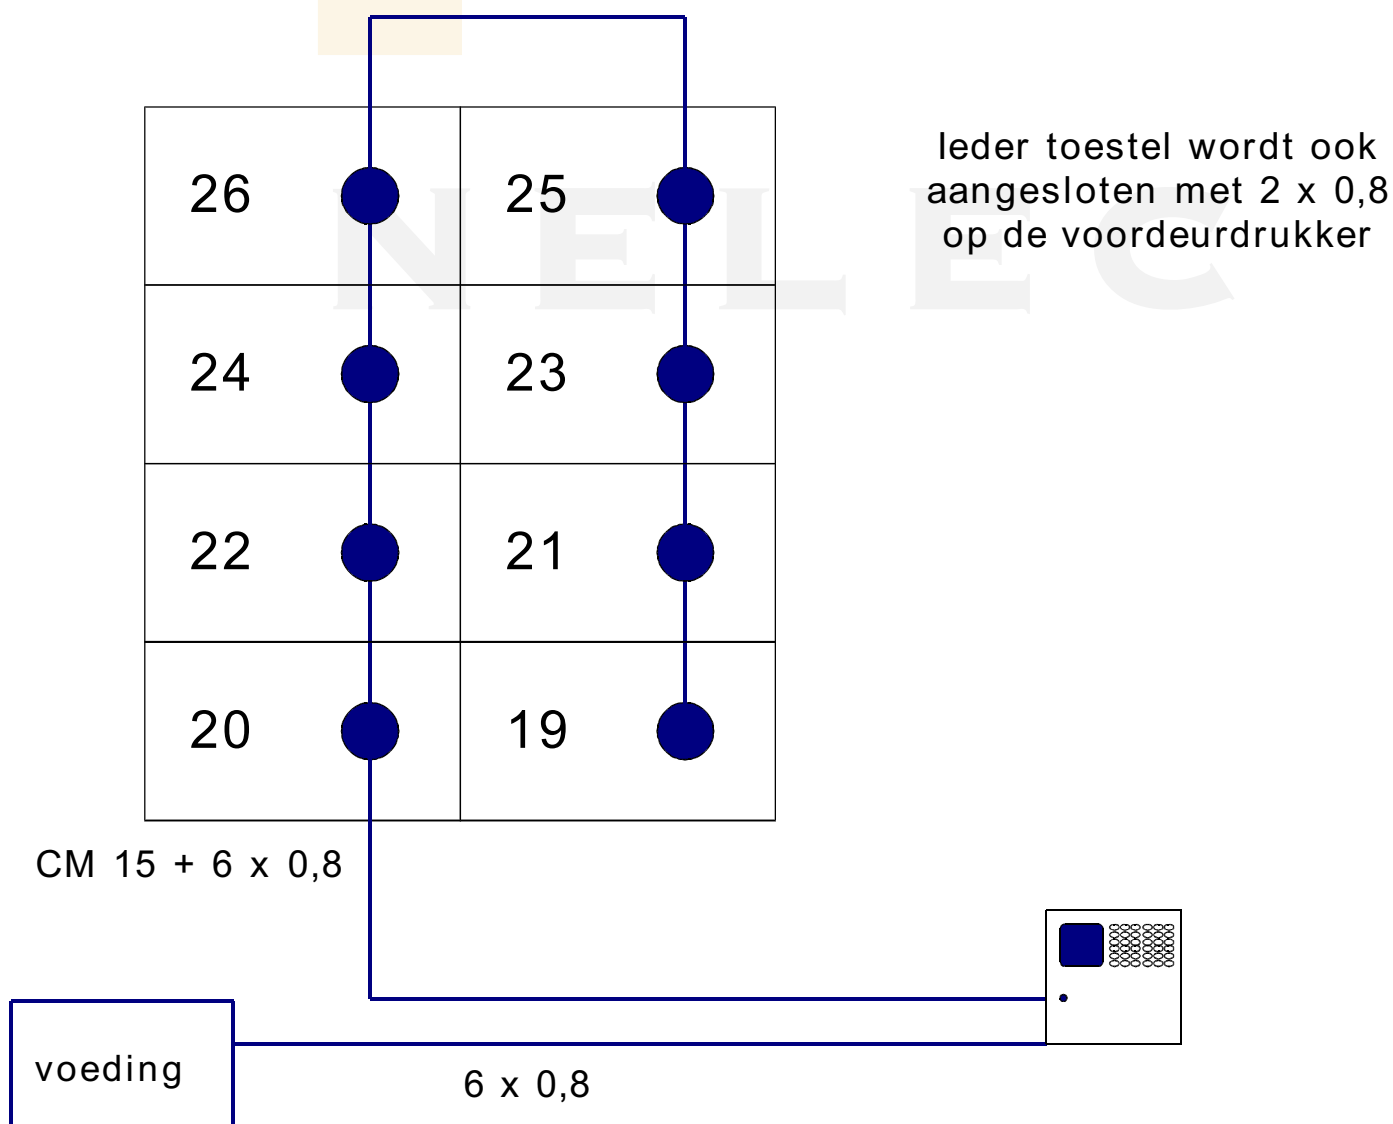

Duttendel, Spindler

Bitron deurvideo 52 app.

Bouwdeel A

Entree 1