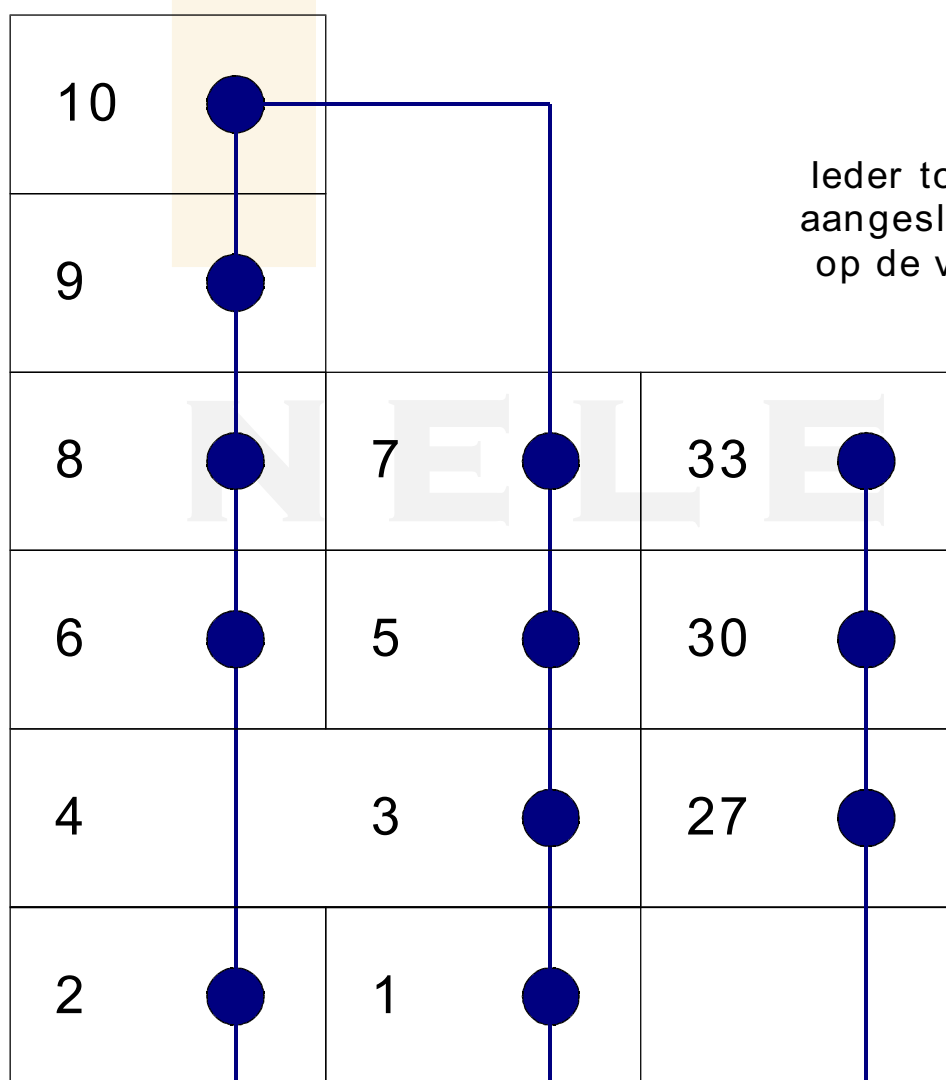

Duttendel, Spindler

Bitron deurvideo 52 app.

Bouwdeel A/B

Entree 3

Ieder toestel wordt ook aangesloten met 2 x 0,8 op de voordeurdrukker

CM 15 + 10 x 0,8

voeding

6 x 0,8