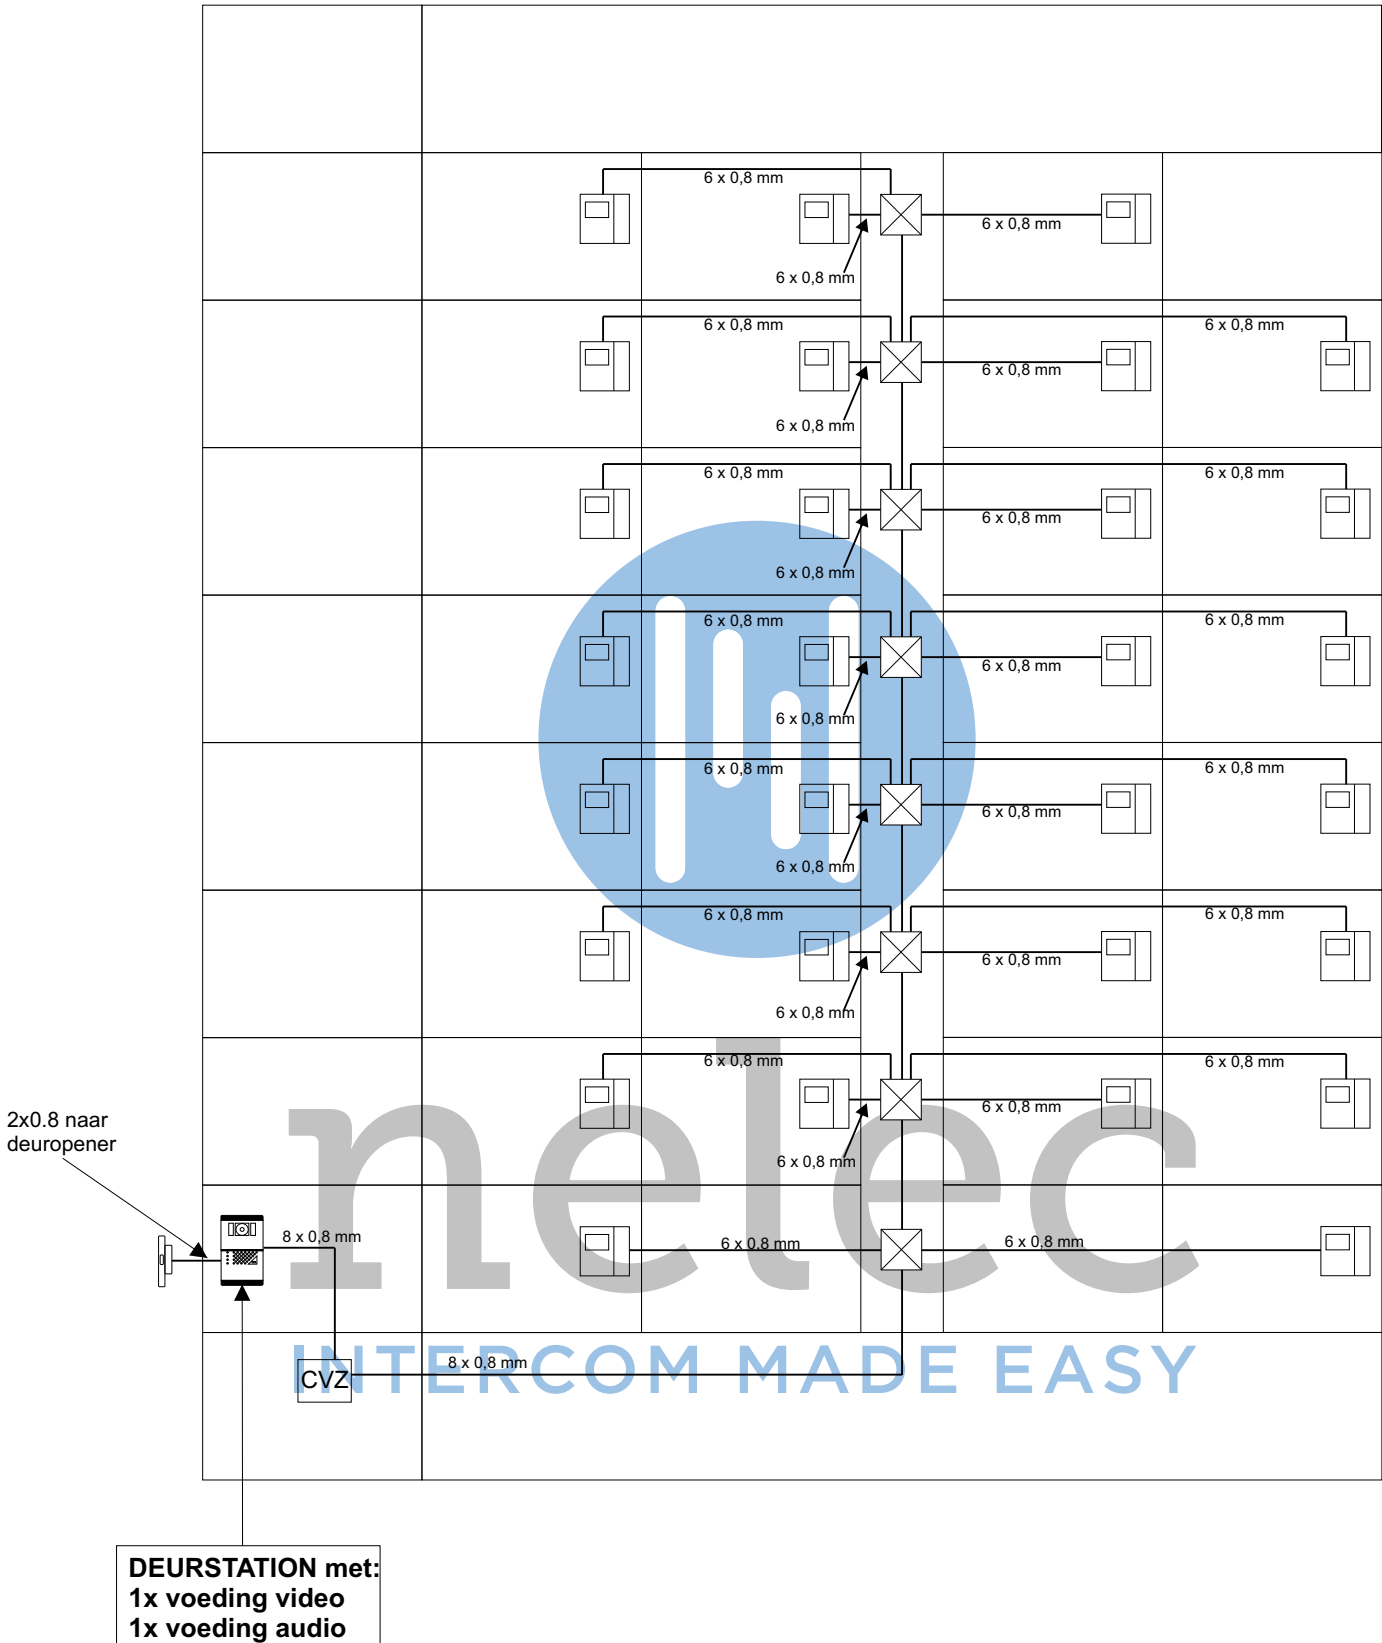

Toren 2 29 app

Toren 4 31 app

**DEURSTATION met:
1x voeding video
1x voeding audio**