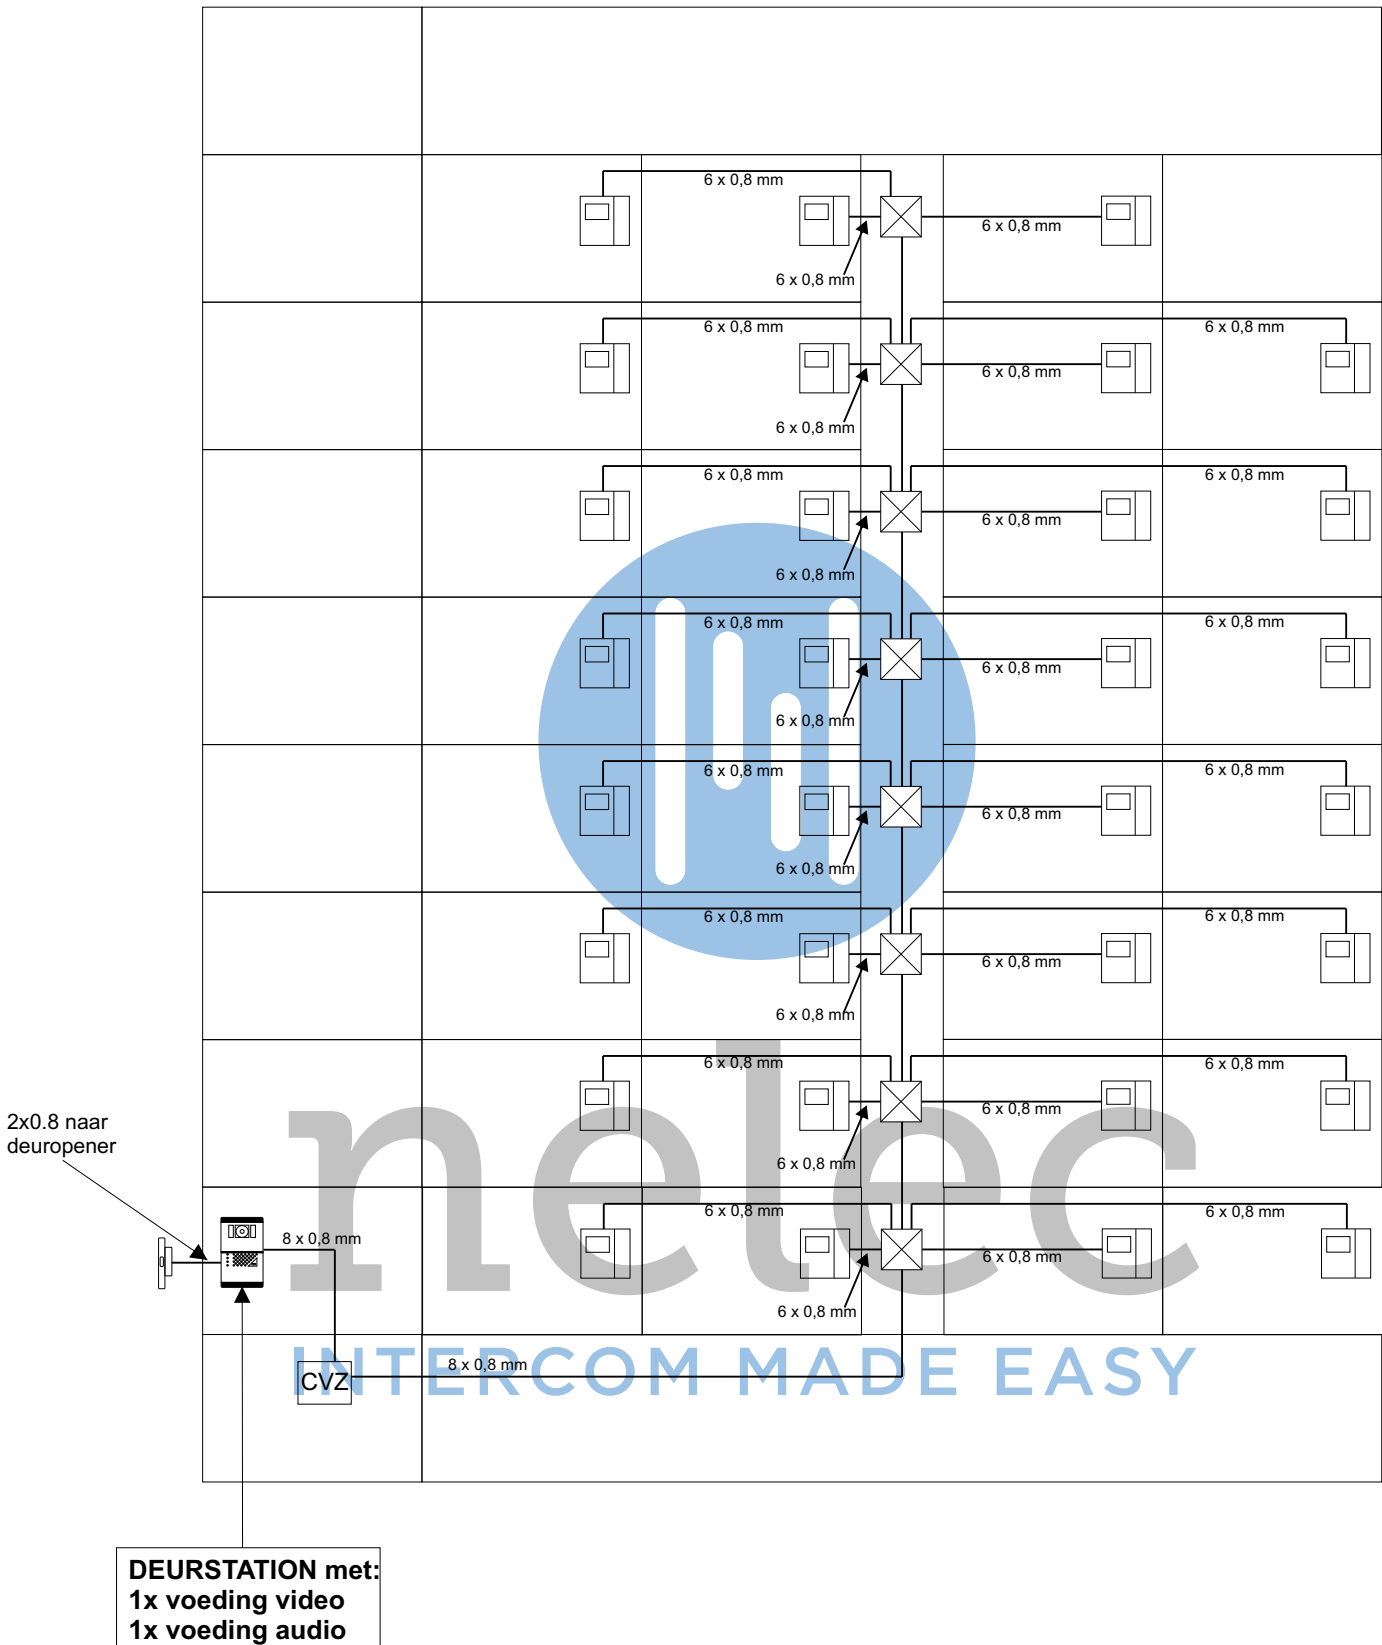

Toren 2 29 app

Toren 4 31 app

**DEURSTATION met:
1x voeding video
1x voeding audio**