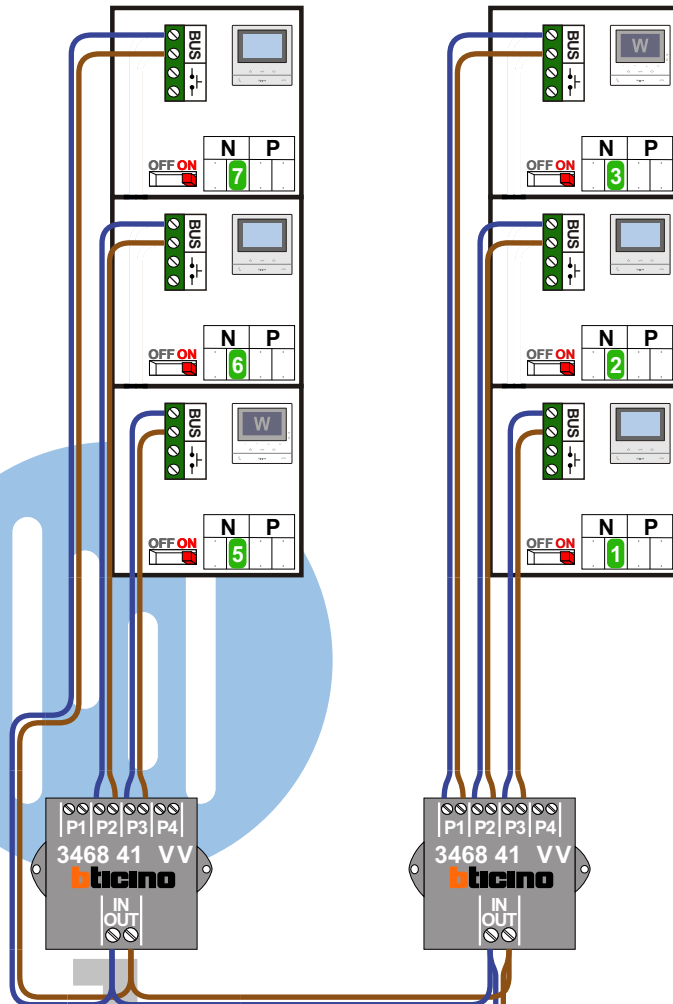

— = systeemkabel
 Bij andere getwiste kabel 66% afstand!
 Bij ongetwiste kabel max. 50 meter buitenpost naar videofoon.
 UTP op aanvraag.

TWEEDRAADS BUS

Bij monteren/demonteren spanning eraf voorkomt defecten!

Haal de spanning van het systeem als je een module monteert of demonteert

Max. 100 meter systeemkabel tot laatste videofoon

DEURSTATION S-131V

Pot.vrij contact tbv deur opener

Max. 50 meter

N-waarde	Huisnummers	Eindweerstand
1	20	X
2	21	X
3	22	X
5	23	X
6	24	X
7	25	X