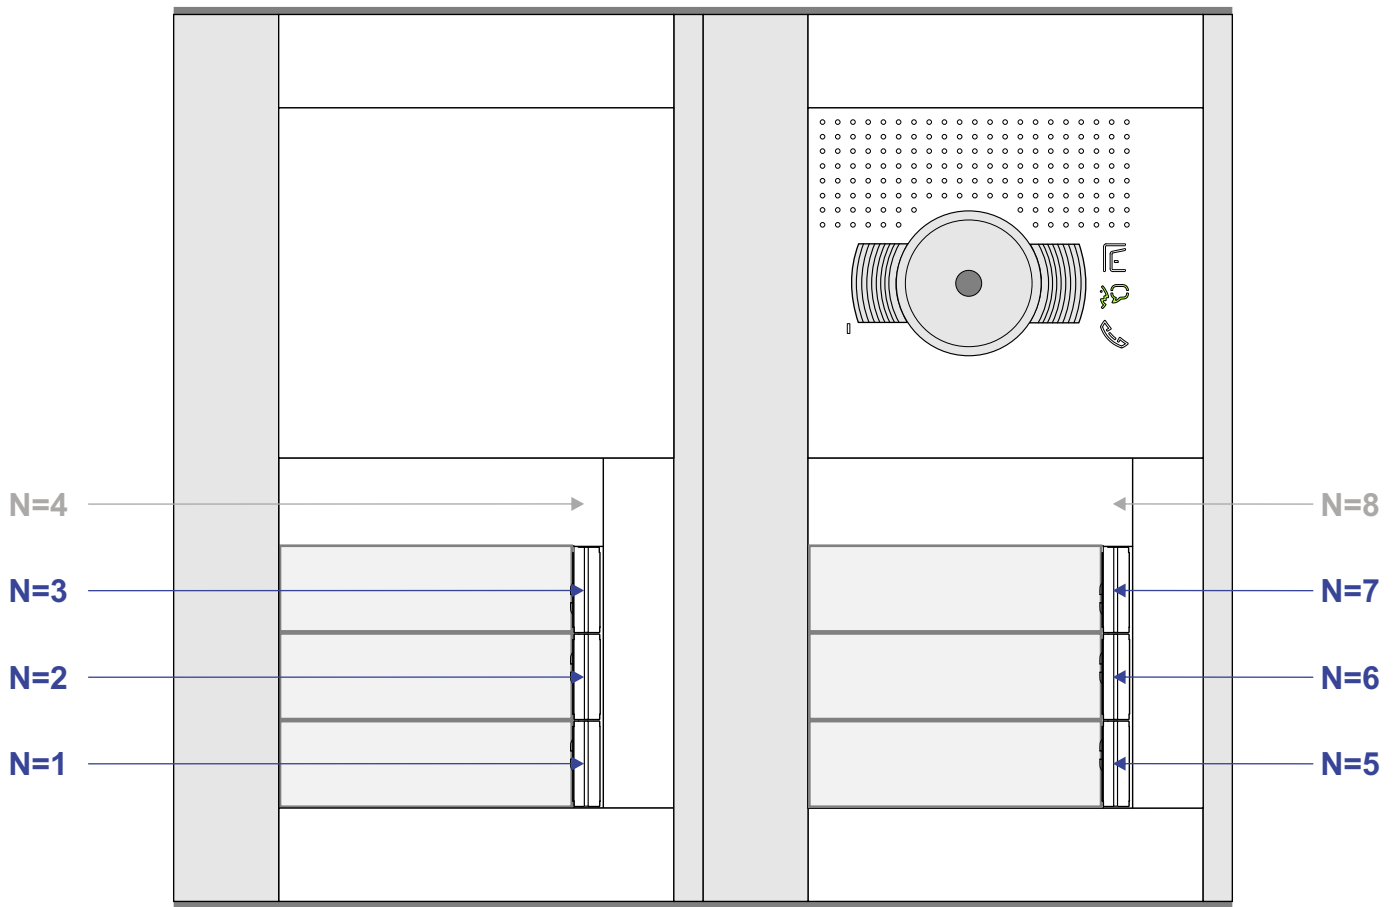

Haal de spanning van het systeem als je een module monteert of demonteert

Max. 100 meter systeemkabel tot laatste videofoon

DEURSTATION S-131V

Pot.vrij contact tbv deuropener

Max. 50 meter

N-waarde	Huisnummers	Eindweerstand
1	27	X
2	28	X
3	29	X
5	30	X
6	31	X
7	32	X

— = systeemkabel
 Bij andere getwiste kabel 66% afstand!
 Bij ongetwiste kabel max. 50 meter buitenpost naar videofoon.
 UTP op aanvraag.

TWEEDRAADS BUS

Bij monteren/demonteren spanning eraf voorkomt defecten!