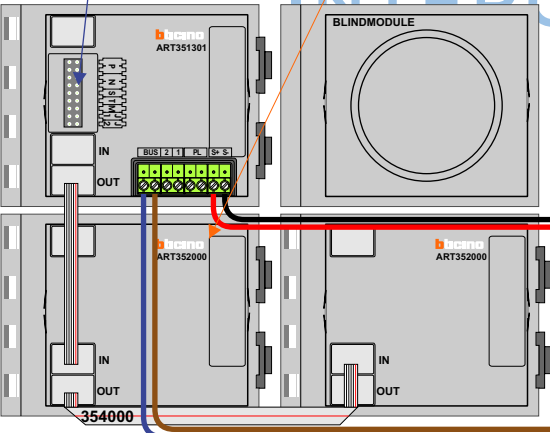

— = systeemkabel
 Bij andere getwiste kabel 66% afstand!
 Bij ongetwiste kabel max. 50 meter buitenpost naar videofoon.
 UTP op aanvraag.

TWEEDRAADS BUS

Bij monteren/demonteren spanning eraf voorkomt defecten!

Haal de spanning van het systeem als je een module monteert of demonteert

Max. 100 meter systeemkabel tot laatste videofoon

DEURSTATION S-131V

Pot.vrij contact tbv deuropener

Max. 50 meter

N-waarde	Huisnummers	Eindweerstand
1	27	X
2	28	X
3	29	X
5	30	X
6	31	X
7	32	X