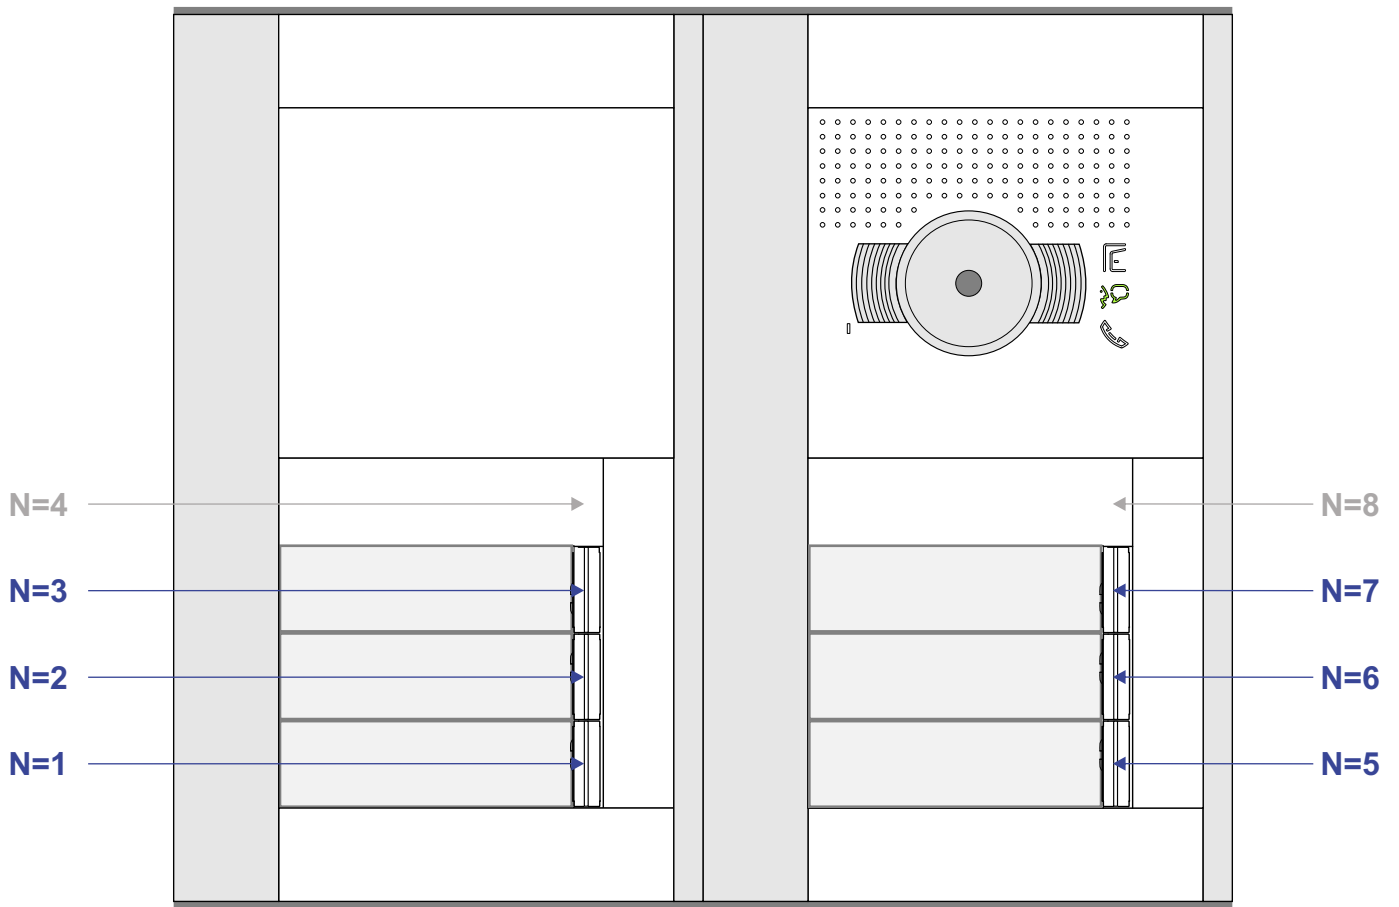

Haal de spanning van het systeem als je een module monteert of demonteert

Max. 100 meter systeemkabel tot laatste videofoon

DEURSTATION S-131V

Pot.vrij contact tbv deur opener

Max. 50 meter

N-waarde	Huisnummers	Eindweerstand
1	20	X
2	21	X
3	22	X
5	23	X
6	24	X
7	25	X

— = systeemkabel
 Bij andere getwiste kabel 66% afstand!
 Bij ongetwiste kabel max. 50 meter buitenpost naar videofoon.
 UTP op aanvraag.

TWEEDRAADS BUS

Bij monteren/demonteren spanning eraf voorkomt defecten!