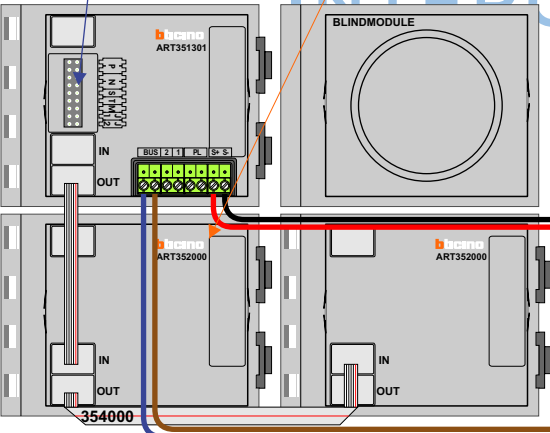

— = systeemkabel
 Bij andere getwiste kabel 66% afstand!
 Bij ongetwiste kabel max. 50 meter buitenpost naar videofoon.
 UTP op aanvraag.

TWEEDRAADS BUS

Bij monteren/demonteren spanning eraf voorkomt defecten!

Haal de spanning van het systeem als je een module monteert of demonteert

Max. 100 meter systeemkabel tot laatste videofoon

DEURSTATION S-131V

Pot.vrij contact tbv deuropener

Max. 50 meter

N-waarde	Huisnummers	Eindweerstand
1	13	X
2	14	X
3	15	X
5	16	X
6	17	X
7	18	X

Haal de spanning van het systeem als je een module monteert of demonteert

Max. 100 meter systeemkabel tot laatste videofoon

DEURSTATION S-131V

Pot.vrij contact tbv deur opener

Max. 50 meter

N-waarde	Huisnummers	Eindweerstand
1	6	X
2	7	X
3	8	X
5	9	X
6	10	X
7	11	X