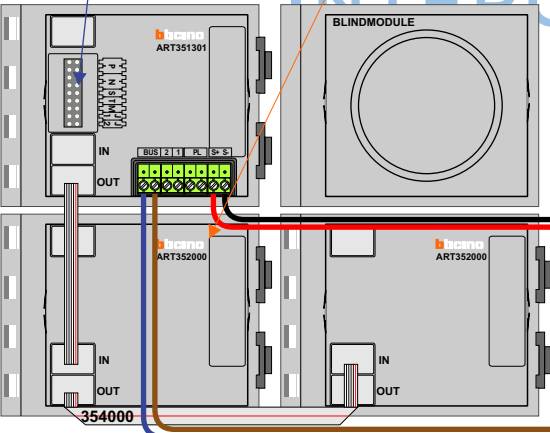

Haal de spanning van het systeem als je een module monteert of demonteert

Max. 100 meter systeemkabel tot laatste videofoon

DEURSTATION S-131V

Pot.vrij contact tbv deur opener

Max. 50 meter

N-waarde	Huisnummers	Eindweerstand
1	20	X
2	21	X
3	22	X
5	23	X
6	24	X
7	25	X

— = systeemkabel
 Bij andere getwiste kabel 66% afstand!
 Bij ongetwiste kabel max. 50 meter buitenpost naar videofoon.
 UTP op aanvraag.

TWEEDRAADS BUS

Bij monteren/demonteren spanning eraf voorkomt defecten!

Haal de spanning van het systeem als je een module monteert of demonteert

Max. 100 meter systeemkabel tot laatste videofoon

DEURSTATION S-131V

Pot.vrij contact tbv deuropener

Max. 50 meter

N-waarde	Huisnummers	Eindweerstand
1	13	X
2	14	X
3	15	X
5	16	X
6	17	X
7	18	X