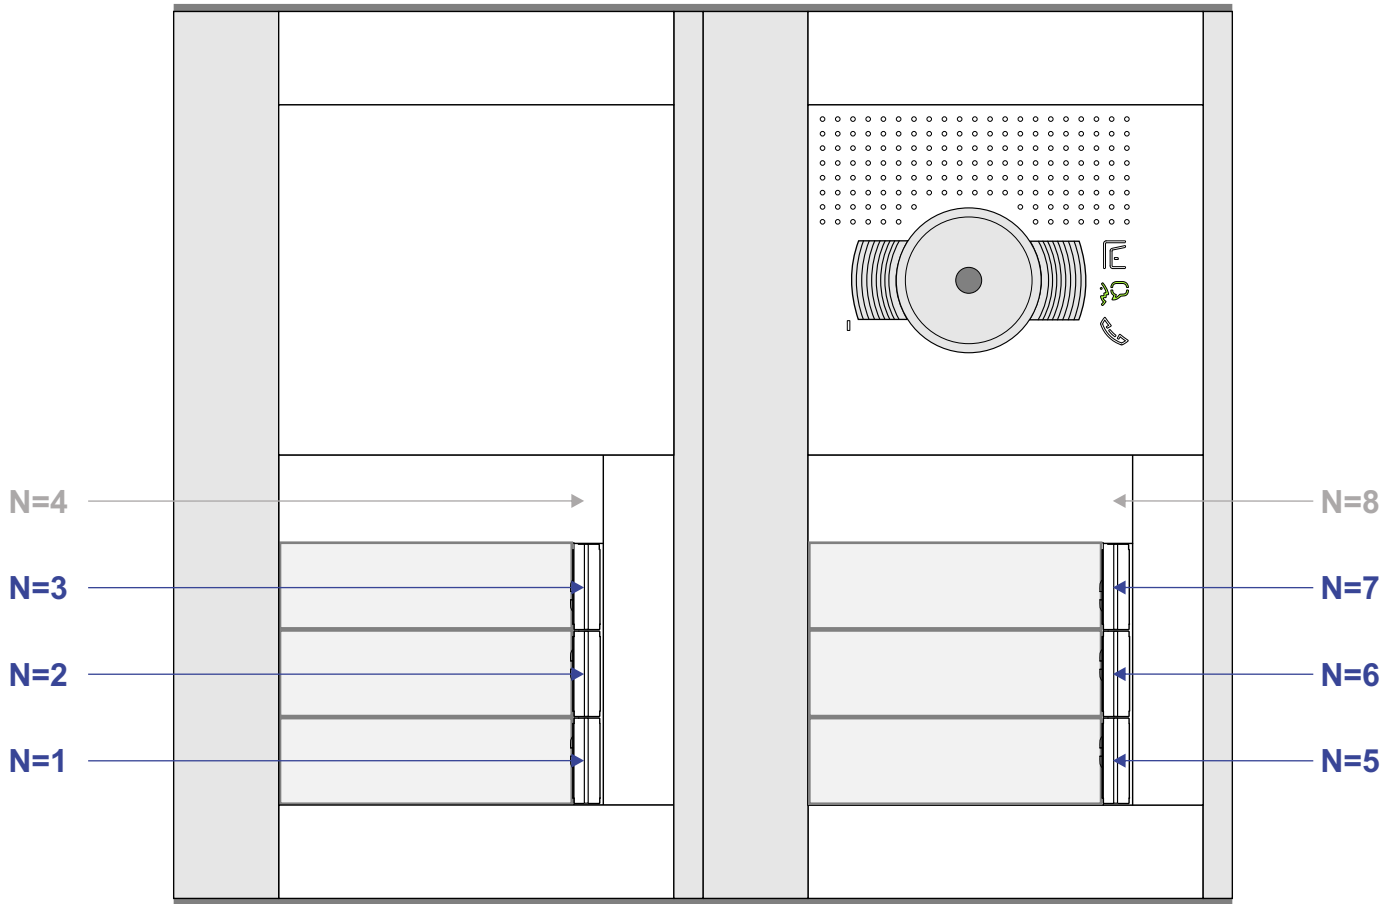

— = systeemkabel
 Bij andere getwiste kabel 66% afstand!
 Bij ongetwiste kabel max. 50 meter buitenpost naar videofoon.
 UTP op aanvraag.

TWEEDRAADS BUS

Bij monteren/demonteren spanning eraf voorkomt defecten!

Haal de spanning van het systeem als je een module monteert of demonteert

Max. 100 meter systeemkabel tot laatste videofoon

DEURSTATION S-131V

Pot.vrij contact tbv deuropener

Max. 50 meter

N-waarde	Huisnummers	Eindweerstand
1	13	X
2	14	X
3	15	X
5	16	X
6	17	X
7	18	X