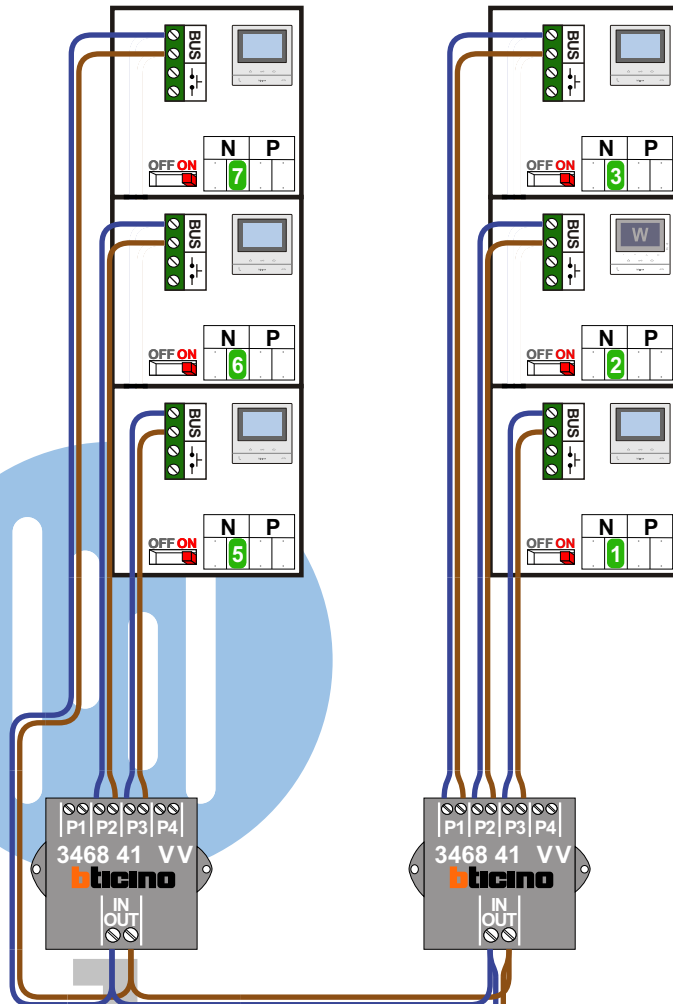

— = systeemkabel
 Bij andere getwiste kabel 66% afstand!
 Bij ongetwiste kabel max. 50 meter buitenpost naar videofoon.
 UTP op aanvraag.

TWEEDRAADS BUS

Bij monteren/demonteren spanning eraf voorkomt defecten!

Haal de spanning van het systeem als je een module monteert of demonteert

Max. 100 meter systeemkabel tot laatste videofoon

DEURSTATION S-131V

Pot.vrij contact tbv deuropener

Max. 50 meter

N-waarde	Huisnummers	Eindweerstand
1	13	X
2	14	X
3	15	X
5	16	X
6	17	X
7	18	X