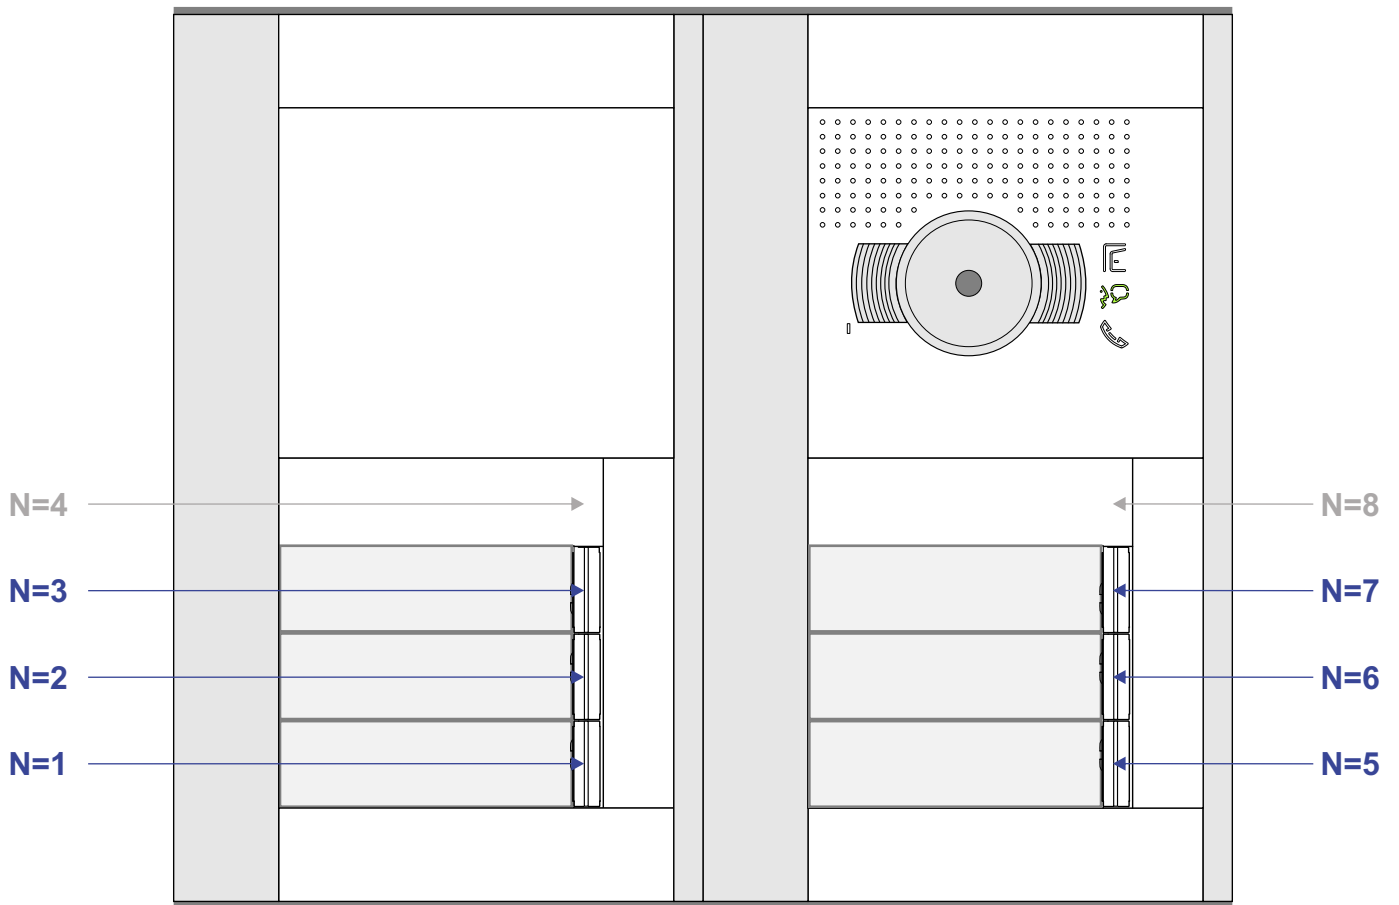

— = systeemkabel
 Bij andere getwiste kabel 66% afstand!
 Bij ongetwiste kabel max. 50 meter buitenpost naar videofoon.
 UTP op aanvraag.

TWEEDRAADS BUS

Bij monteren/demonteren spanning eraf voorkomt defecten!

Haal de spanning van het systeem als je een module monteert of demonteert

Max. 100 meter systeemkabel tot laatste videofoon

DEURSTATION S-131V

Pot.vrij contact tbv deur opener

Max. 50 meter

N-waarde	Huisnummers	Eindweerstand
1	6	X
2	7	X
3	8	X
5	9	X
6	10	X
7	11	X