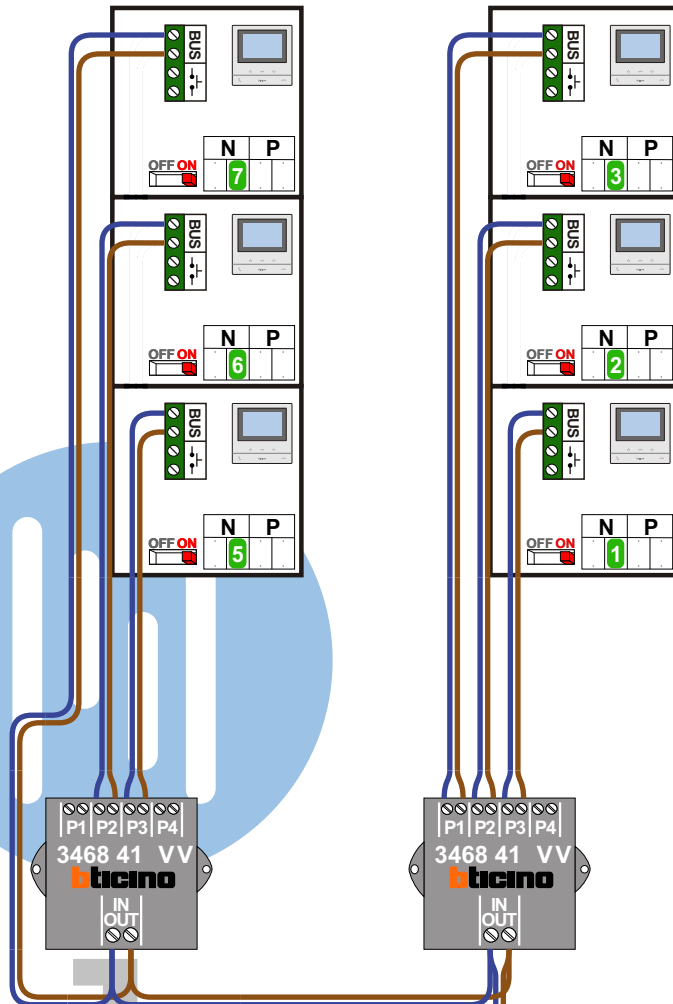

— = systeemkabel
 Bij andere getwiste kabel 66% afstand!
 Bij ongetwiste kabel max. 50 meter buitenpost naar videofoon.
 UTP op aanvraag.

TWEEDRAADS BUS

Bij monteren/demonteren spanning eraf voorkomt defecten!

Haal de spanning van het systeem als je een module monteert of demonteert

Max. 100 meter systeemkabel tot laatste videofoon

DEURSTATION S-131V

Pot.vrij contact tbv deuropener

Max. 50 meter

N-waarde	Huisnummers	Eindweerstand
1	27	X
2	28	X
3	29	X
5	30	X
6	31	X
7	32	X