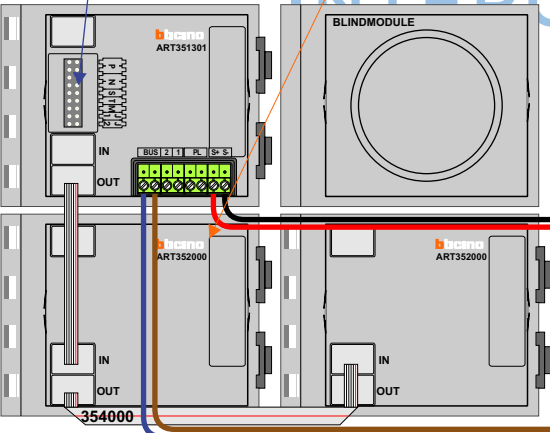

— = systeemkabel
 Bij andere getwiste kabel 66% afstand!
 Bij ongetwiste kabel max. 50 meter buitenpost naar videofoon.
 UTP op aanvraag.

TWEEDRAADS BUS

Bij monteren/demonteren spanning eraf voorkomt defecten!

Haal de spanning van het systeem als je een module monteert of demonteert

Max. 100 meter systeemkabel tot laatste videofoon

DEURSTATION S-131V

Pot.vrij contact tbv deur opener

Max. 50 meter

N-waarde	Huisnummers	Eindweerstand
1	20	X
2	21	X
3	22	X
5	23	X
6	24	X
7	25	X