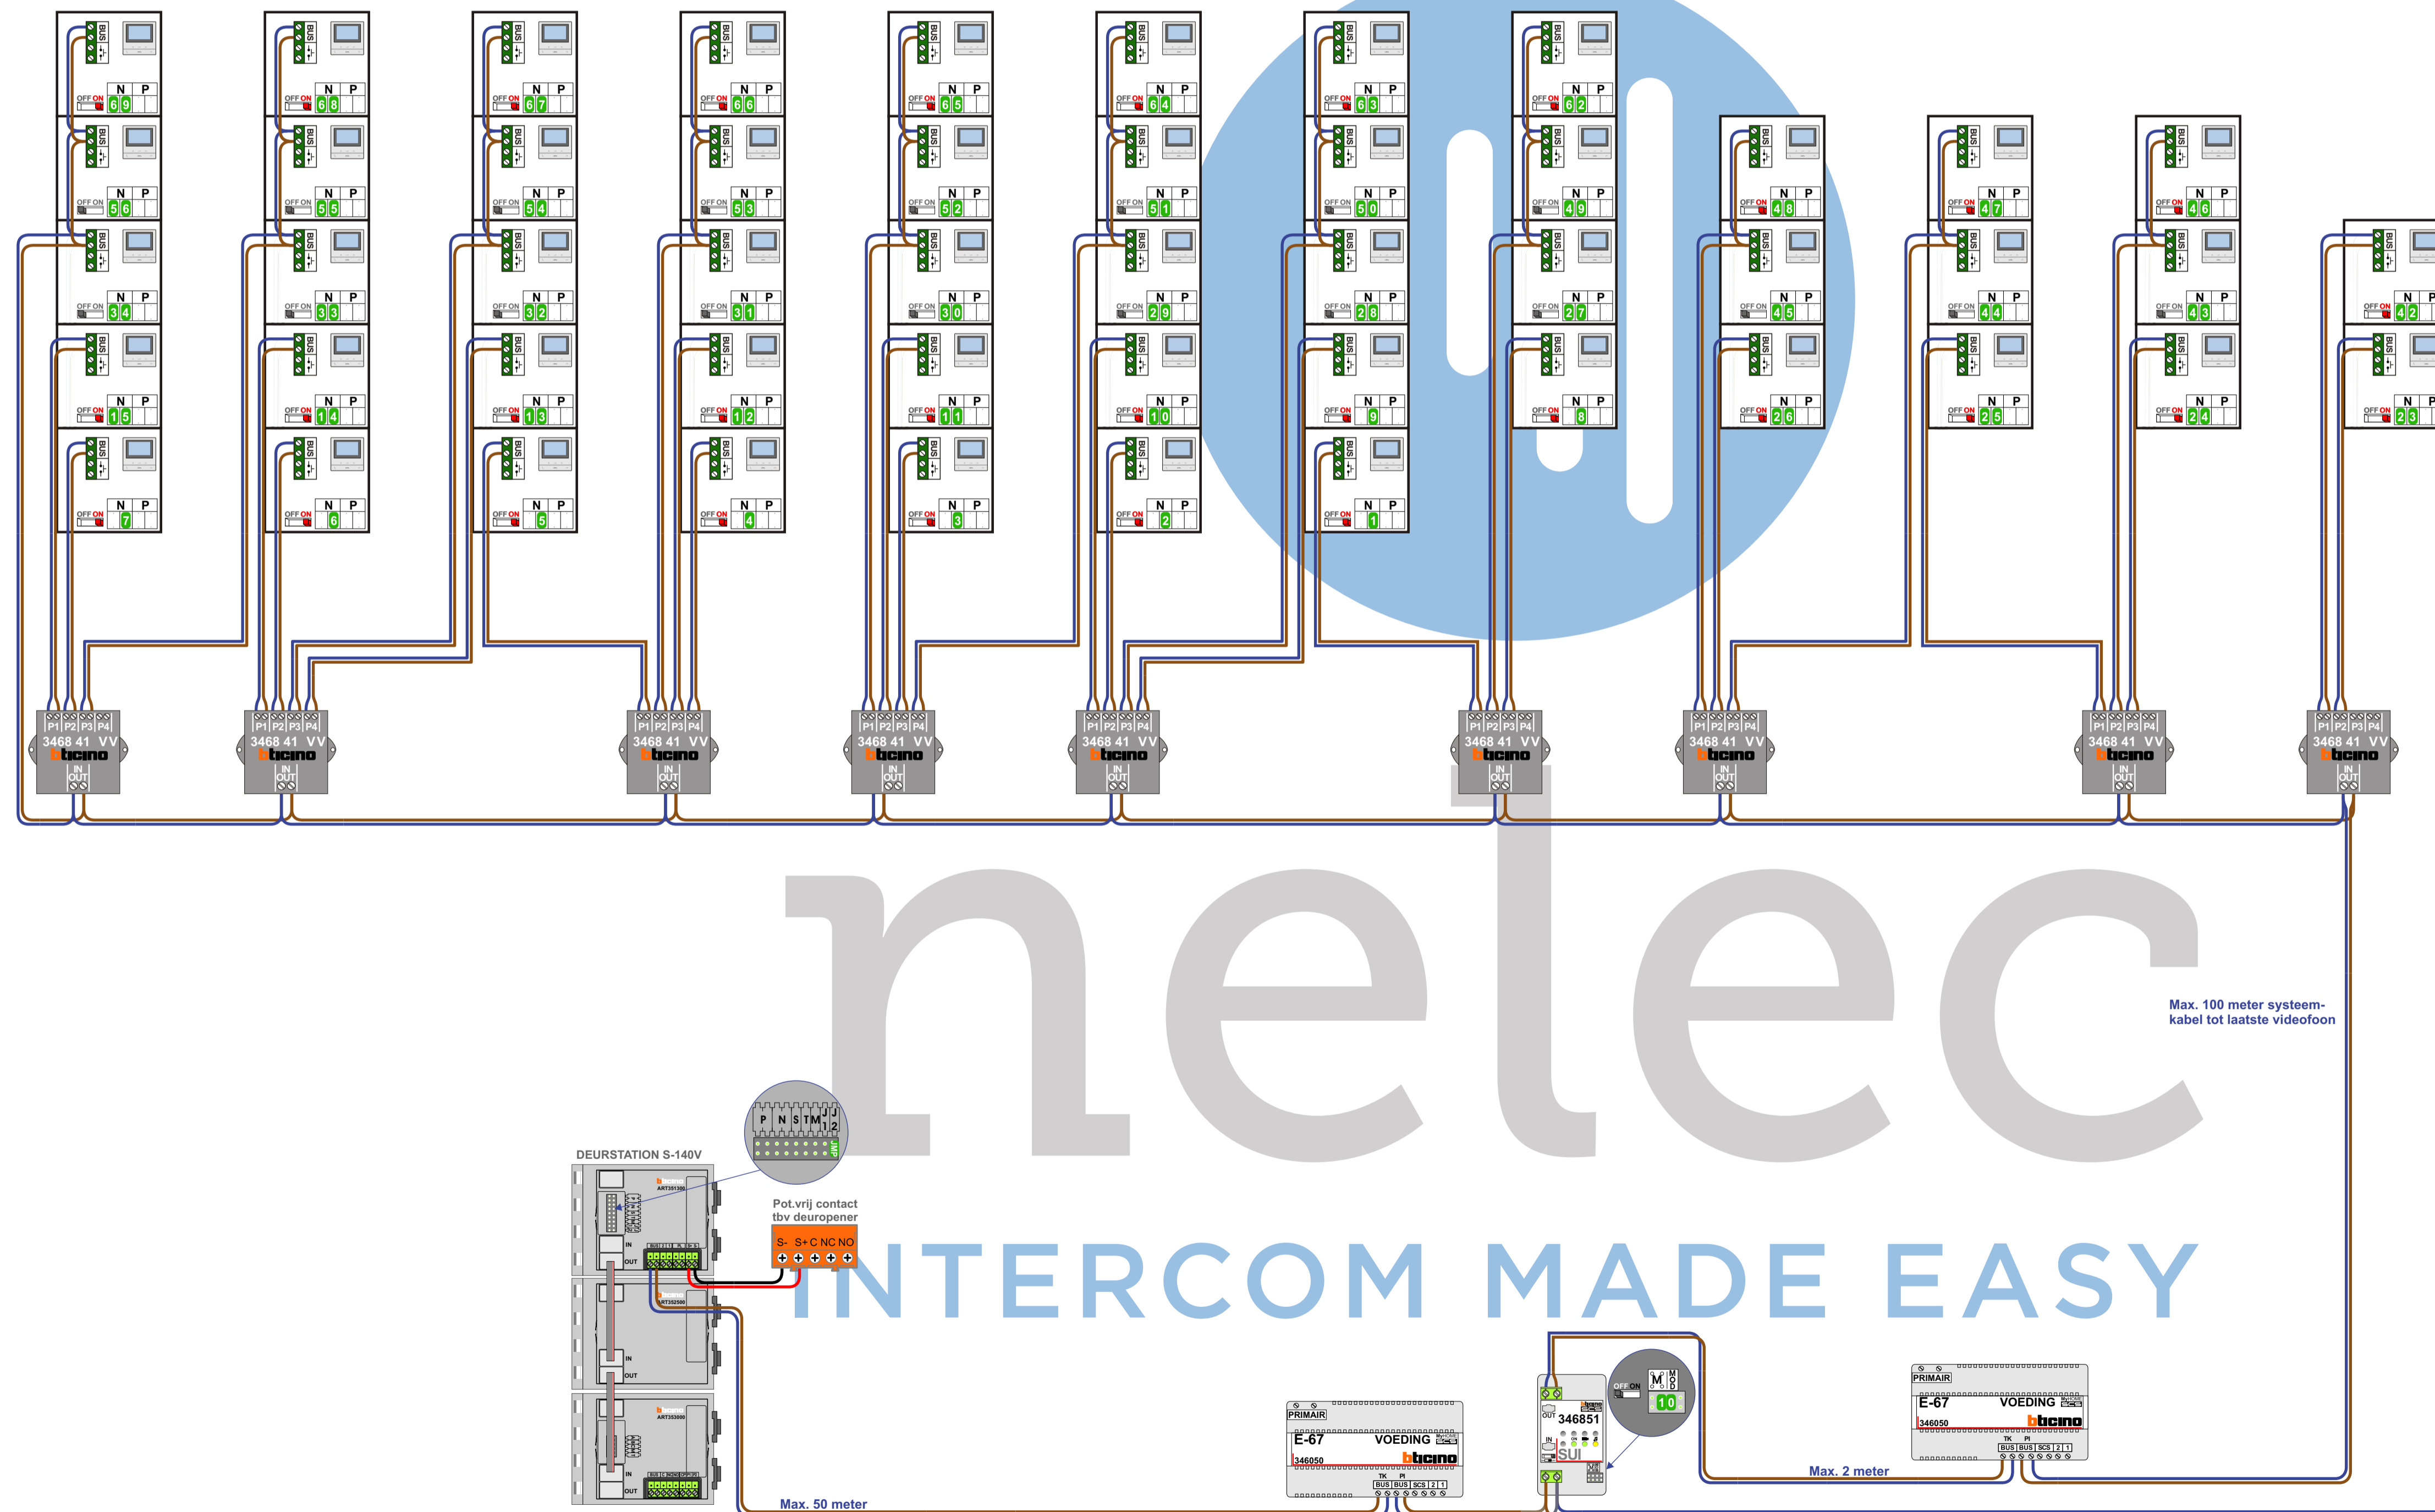

TWEEDRAADS BUS

  Bij monteren/demonteren spanning eraf voorkomen defecten!

 = systeemkabel
Bij andere getwiste kabel 50% afstand!
Bij ongetwiste kabel max. 50 meter buitenpost naar videofoon. UTP op aanvraag.

M-50

De aders moeten echt OP de connector doorgeplugt worden!
VideoVerdeeler

De aders moeten echt OP de klemmen doorgeplugt worden!

nelec
INTERCOM MADE EASY

N-Waarde	Huisnummer	Switch-ON
1	1	X
2	2	X
3	3	X
4	4	X
5	5	X
6	6	X
7	7	X
8	8	X
9	9	X
10	10	X
11	11	X
12	12	X
13	13	X
14	14	X
15	15	X
16	16	X
17	17	X
18	18	X
19	19	X
20	20	X
21	21	X
22	22	X
23	23	X
24	24	X
25	25	X
26	26	X
27	27	
28	28	
29	29	
30	30	
31	31	
32	32	
33	33	
34	34	
35	35	X
36	36	X

N-Waarde	Huisnummer	Switch-ON
37	37	X
38	38	X
39	39	X
40	40	X
41	41	X
42	42	X
43	43	
44	44	
45	45	
46	46	X
47	47	X
48	48	X
49	49	
50	50	
51	51	
52	52	
53	53	
54	54	
55	55	
56	56	
57	57	
58	58	
59	59	X
60	60	X
61	61	X
62	62	X
63	63	X
64	64	X
65	65	X
66	66	X
67	67	X
68	68	X
69	69	X
70	70	X
71	71	X