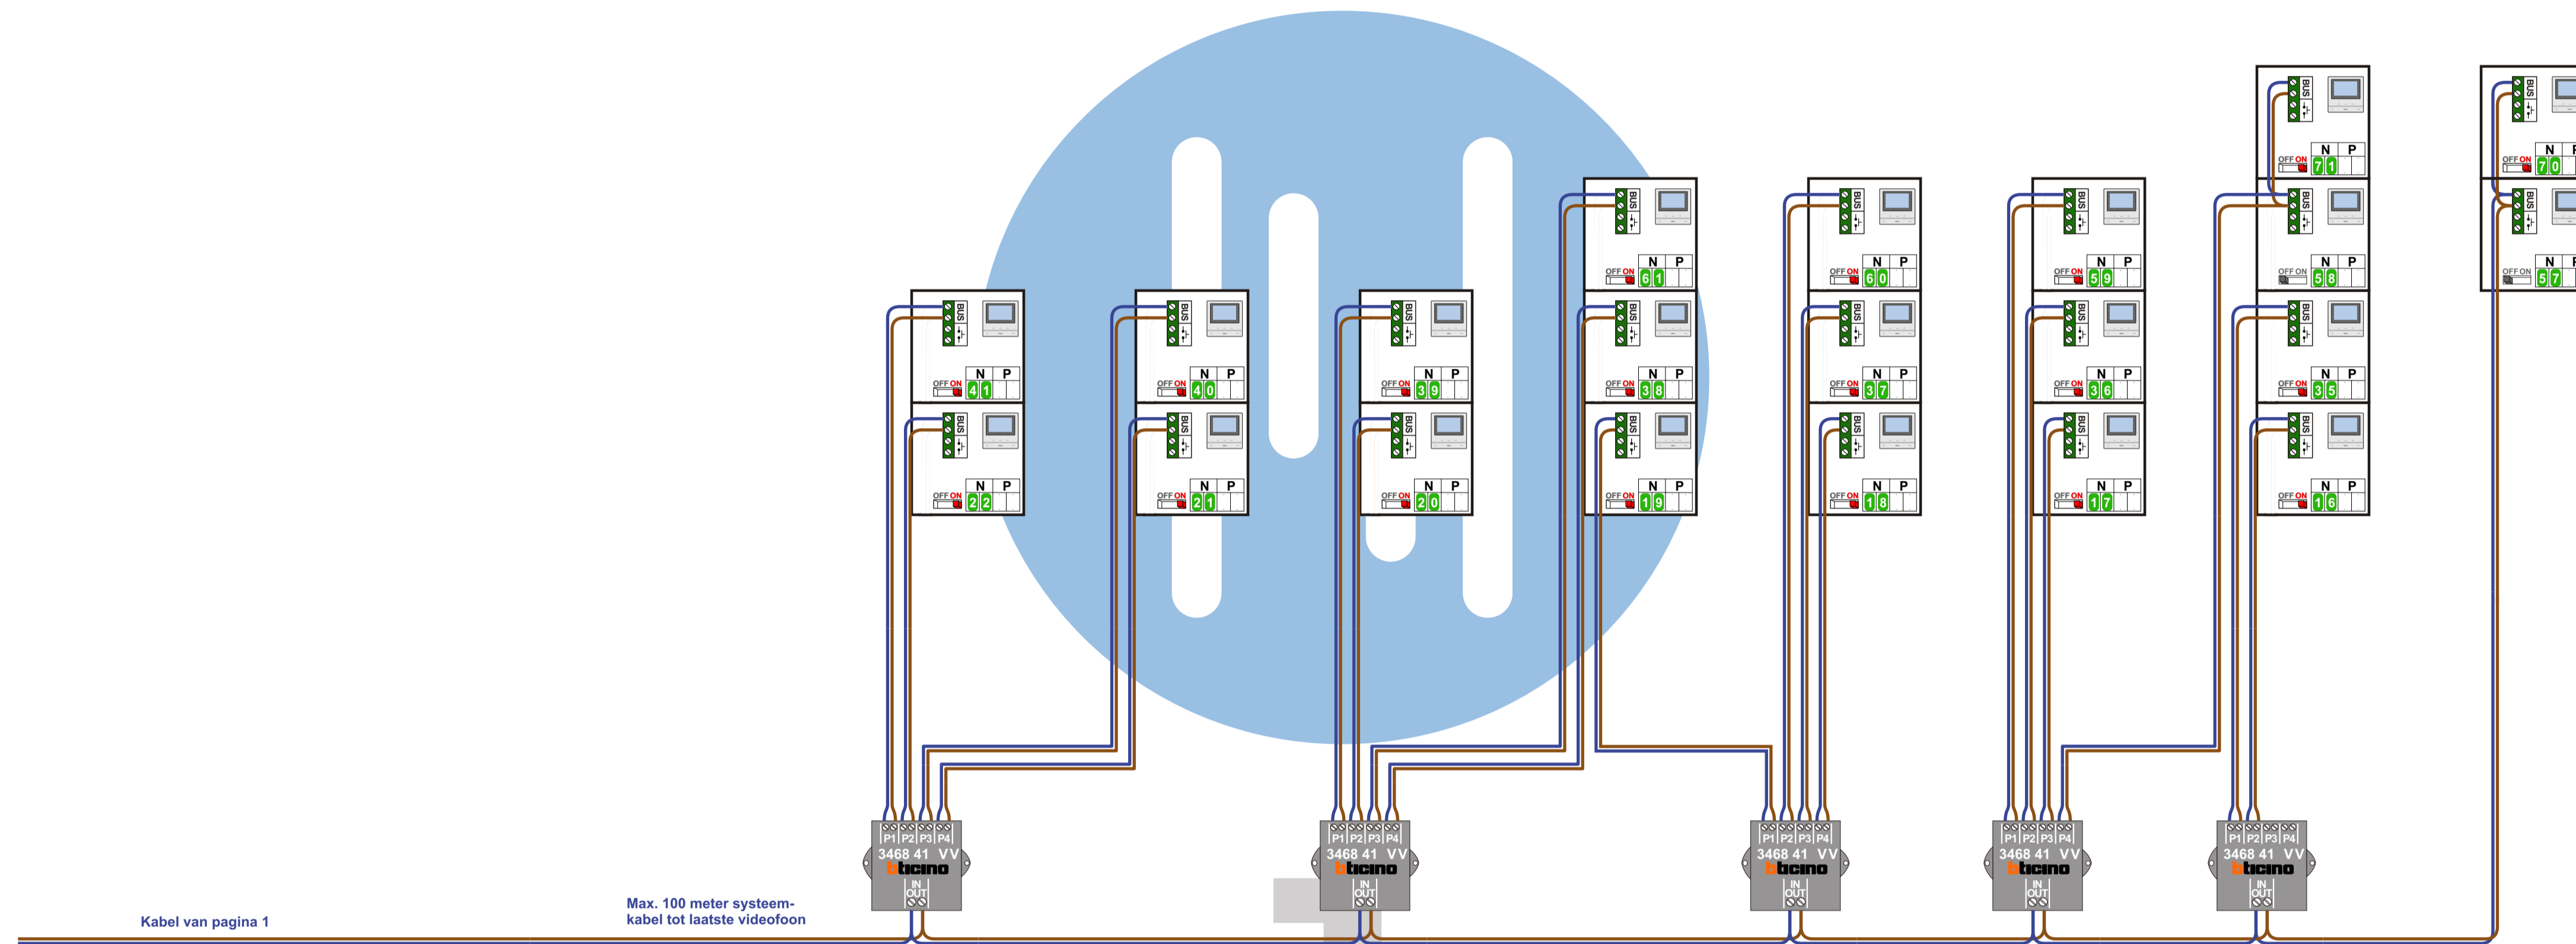

TWEEDRAADS BUS

  Bij monteren/demonteren spanning eraf voorkomen defecten!

 = systeemkabel
Bij andere getwiste kabel 50% afstand!
Bij ongetwiste kabel max. 50 meter buitenpost naar videofoon. UTP op aanvraag.

M-50

De aders moeten echt OP de connector doorgeplugt worden!
VideoVerdeeler

De aders moeten echt OP de klemmen doorgeplugt worden!

nelec
INTERCOM MADE EASY

N-Waarde	Huisnummer	Switch-ON
1	1	X
2	2	X
3	3	X
4	4	X
5	5	X
6	6	X
7	7	X
8	8	X
9	9	X
10	10	X
11	11	X
12	12	X
13	13	X
14	14	X
15	15	X
16	16	X
17	17	X
18	18	X
19	19	X
20	20	X
21	21	X
22	22	X
23	23	X
24	24	X
25	25	X
26	26	X
27	27	
28	28	
29	29	
30	30	
31	31	
32	32	
33	33	
34	34	
35	35	X
36	36	X

N-Waarde	Huisnummer	Switch-ON
37	37	X
38	38	X
39	39	X
40	40	X
41	41	X
42	42	X
43	43	
44	44	
45	45	
46	46	X
47	47	X
48	48	X
49	49	
50	50	
51	51	
52	52	
53	53	
54	54	
55	55	
56	56	
57	57	
58	58	
59	59	X
60	60	X
61	61	X
62	62	X
63	63	X
64	64	X
65	65	X
66	66	X
67	67	X
68	68	X
69	69	X
70	70	X
71	71	X