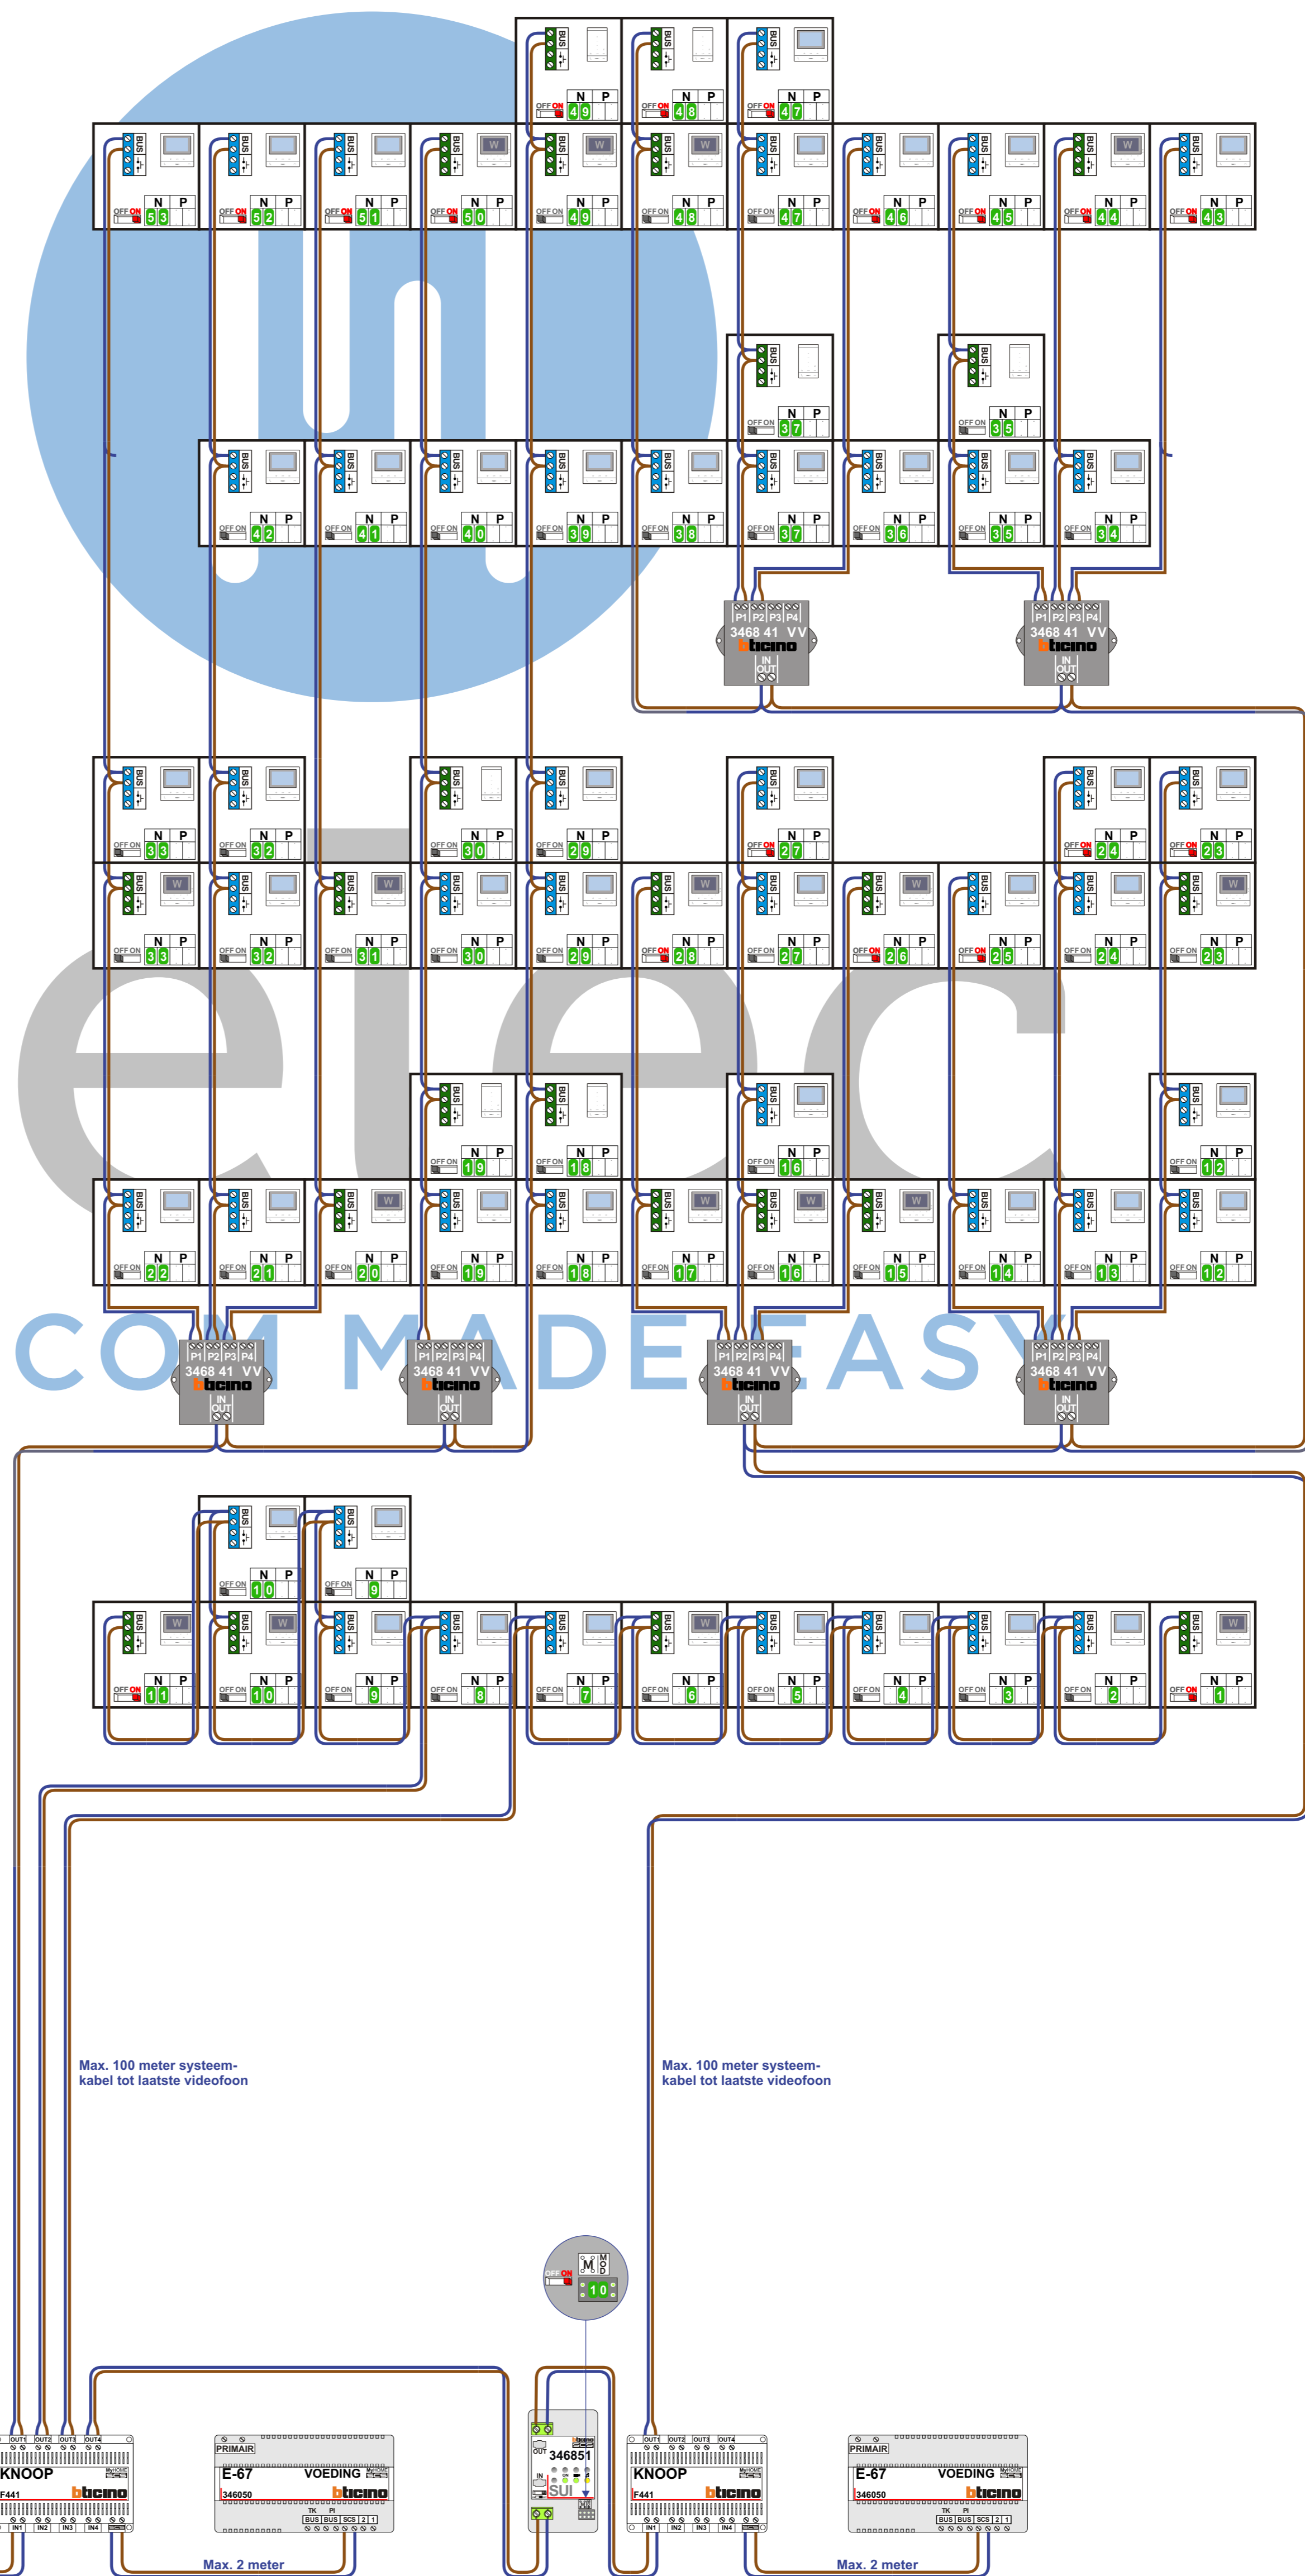

M-50

De aders moeten **echt OP** de connector doorgelust worden!

VideoVerdeler

De aders moeten **echt OP** de klemmen doorgelust worden!

Haal de spanning van het systeem als je een digitizer monteert of demonteert

Digitizer voor 1 t/m 8 drukkers
bticino 34692
C 8 7 6 5 4 3 2

Digitizer voor 9 t/m 16 drukkers
bticino 34693
C 8 7 6 5 4 3 2

Digitizer voor 17 t/m 24 drukkers
bticino 34694
C 8 7 6 5 4 3 2

Digitizer voor 25 t/m 32 drukkers
bticino 34695
C 8 7 6 5 4 3 2

Digitizer voor 33 t/m 40 drukkers
bticino 34696
C 8 7 6 5 4 3 2

Digitizer voor 41 t/m 48 drukkers
bticino 34697
C 8 7 6 5 4 3 2

Digitizer voor 49 t/m 56 drukkers
bticino 34698
C 8 7 6 5 4 3 2 1

noekjes connectoren wijzen naar elkaar

Pot.vrij contact tbv deur opener
S-S-C-N-C-N-G

DEURSTATION S-130V

E-65
346020

gepolariseerd

Max. 50 meter