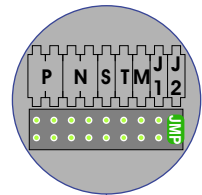

— = systeemkabel
 Bij andere getwiste kabel 66% afstand!
 Bij ongetwiste kabel max. 50 meter buitenpost naar videofoon.

DEURSTATION S-140V

12 Vdc opener

N-waarde	Huisnummer	Switch ON
1	186	X
2	188	X
3	190	X
4	192	X
5	194	X
6	196	X
7	198	X
8	200	X
9	202	X
10	204	X
11	206	X
12	208	X
13	210	X
14	212	X
15	214	X