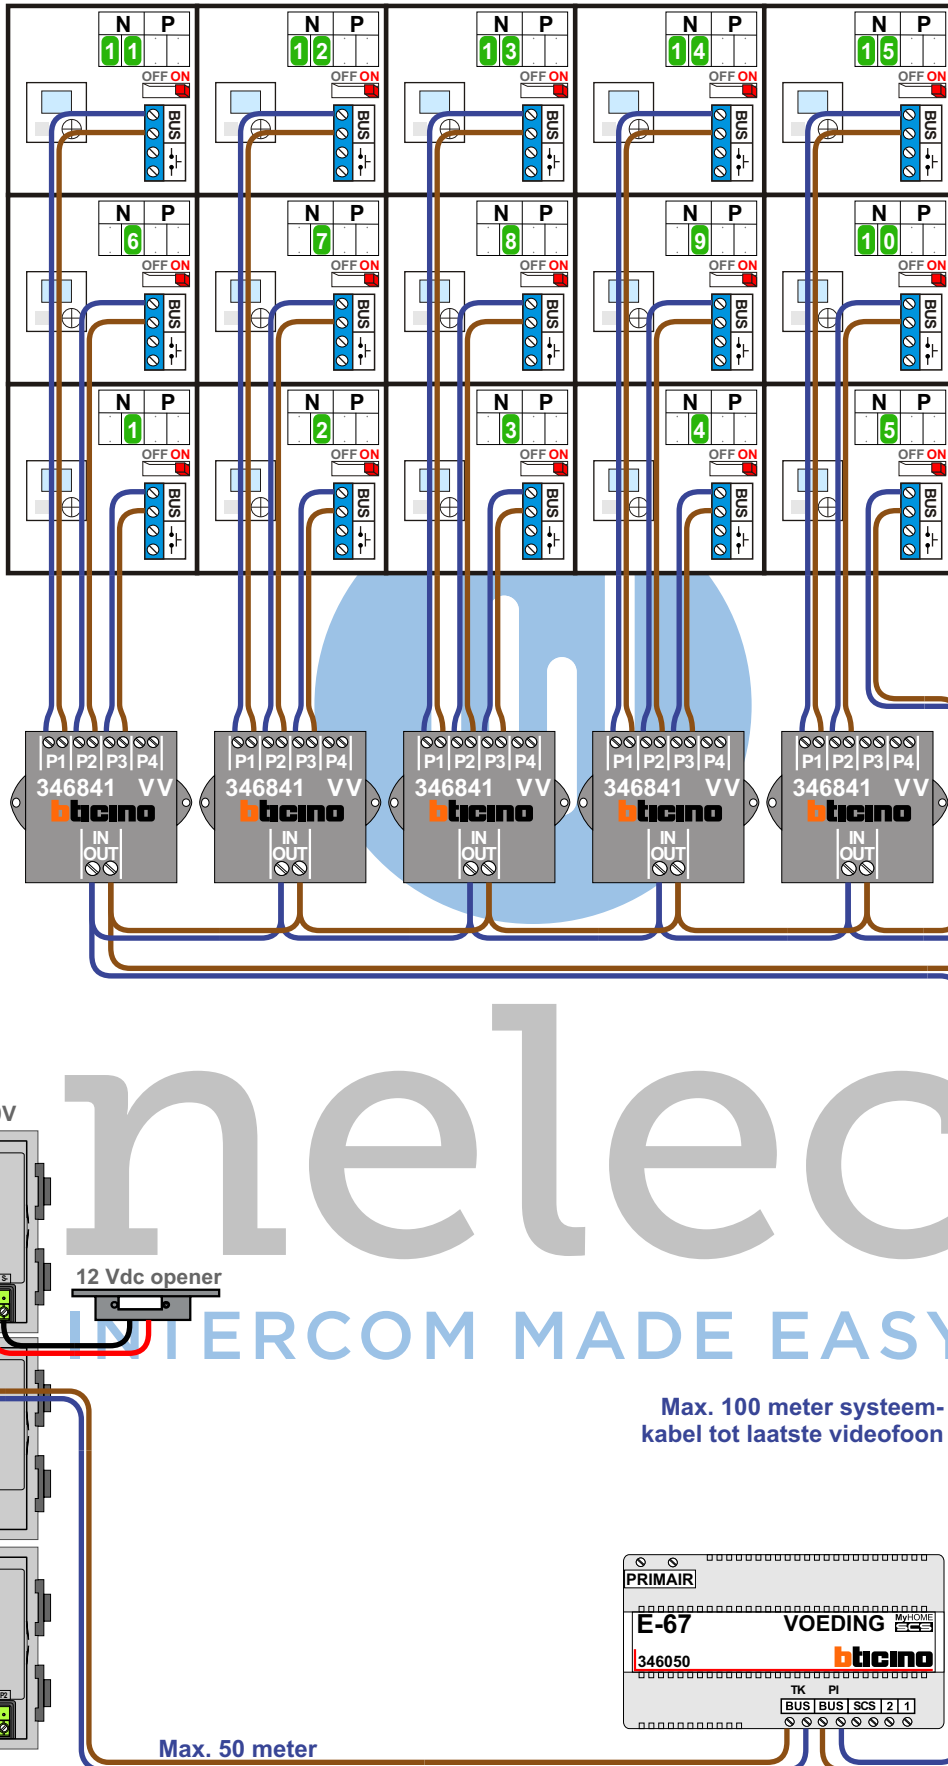

— = systeemkabel
 Bij andere getwiste kabel 66% afstand!
 Bij ongetwiste kabel max. 50 meter buitenpost naar videofoon.

DEURSTATION S-140V

12 Vdc opener

N-waarde	Huisnummer	Switch ON
1	186	X
2	188	X
3	190	X
4	192	X
5	194	X
6	196	X
7	198	X
8	200	X
9	202	X
10	204	X
11	206	X
12	208	X
13	210	X
14	212	X
15	214	X

nelec
INTERCOM MADE EASY