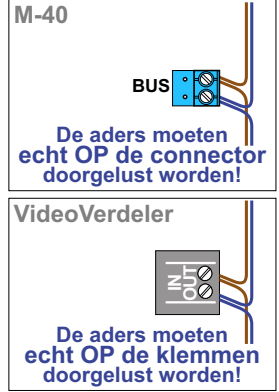

— = systeemkabel
 Bij andere getwiste kabel 66% afstand!
 Bij ongetwiste kabel max. 50 meter buitenpost naar videofoon.

DEURSTATION S-140V

12 Vdc opener

N-waarde	Huisnummer	Switch ON
1	186	X
2	188	X
3	190	X
4	192	X
5	194	X
6	196	X
7	198	X
8	200	X
9	202	X
10	204	X
11	206	X
12	208	X
13	210	X
14	212	X
15	214	X

nelec
INTERCOM MADE EASY