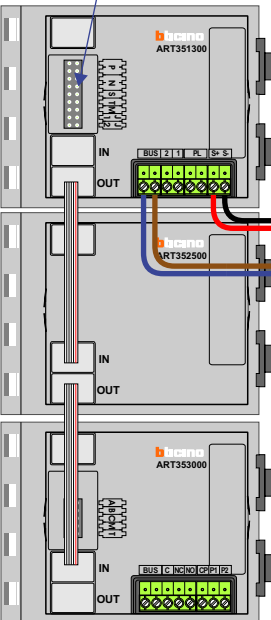

— = systeemkabel
 Bij andere getwiste kabel 66% afstand!
 Bij ongetwiste kabel max. 50 meter buitenpost naar videofoon.

DEURSTATION S-140V

12 Vdc opener

N-waarde	Huisnummer	Switch ON
1	186	X
2	188	X
3	190	X
4	192	X
5	194	X
6	196	X
7	198	X
8	200	X
9	202	X
10	204	X
11	206	X
12	208	X
13	210	X
14	212	X
15	214	X