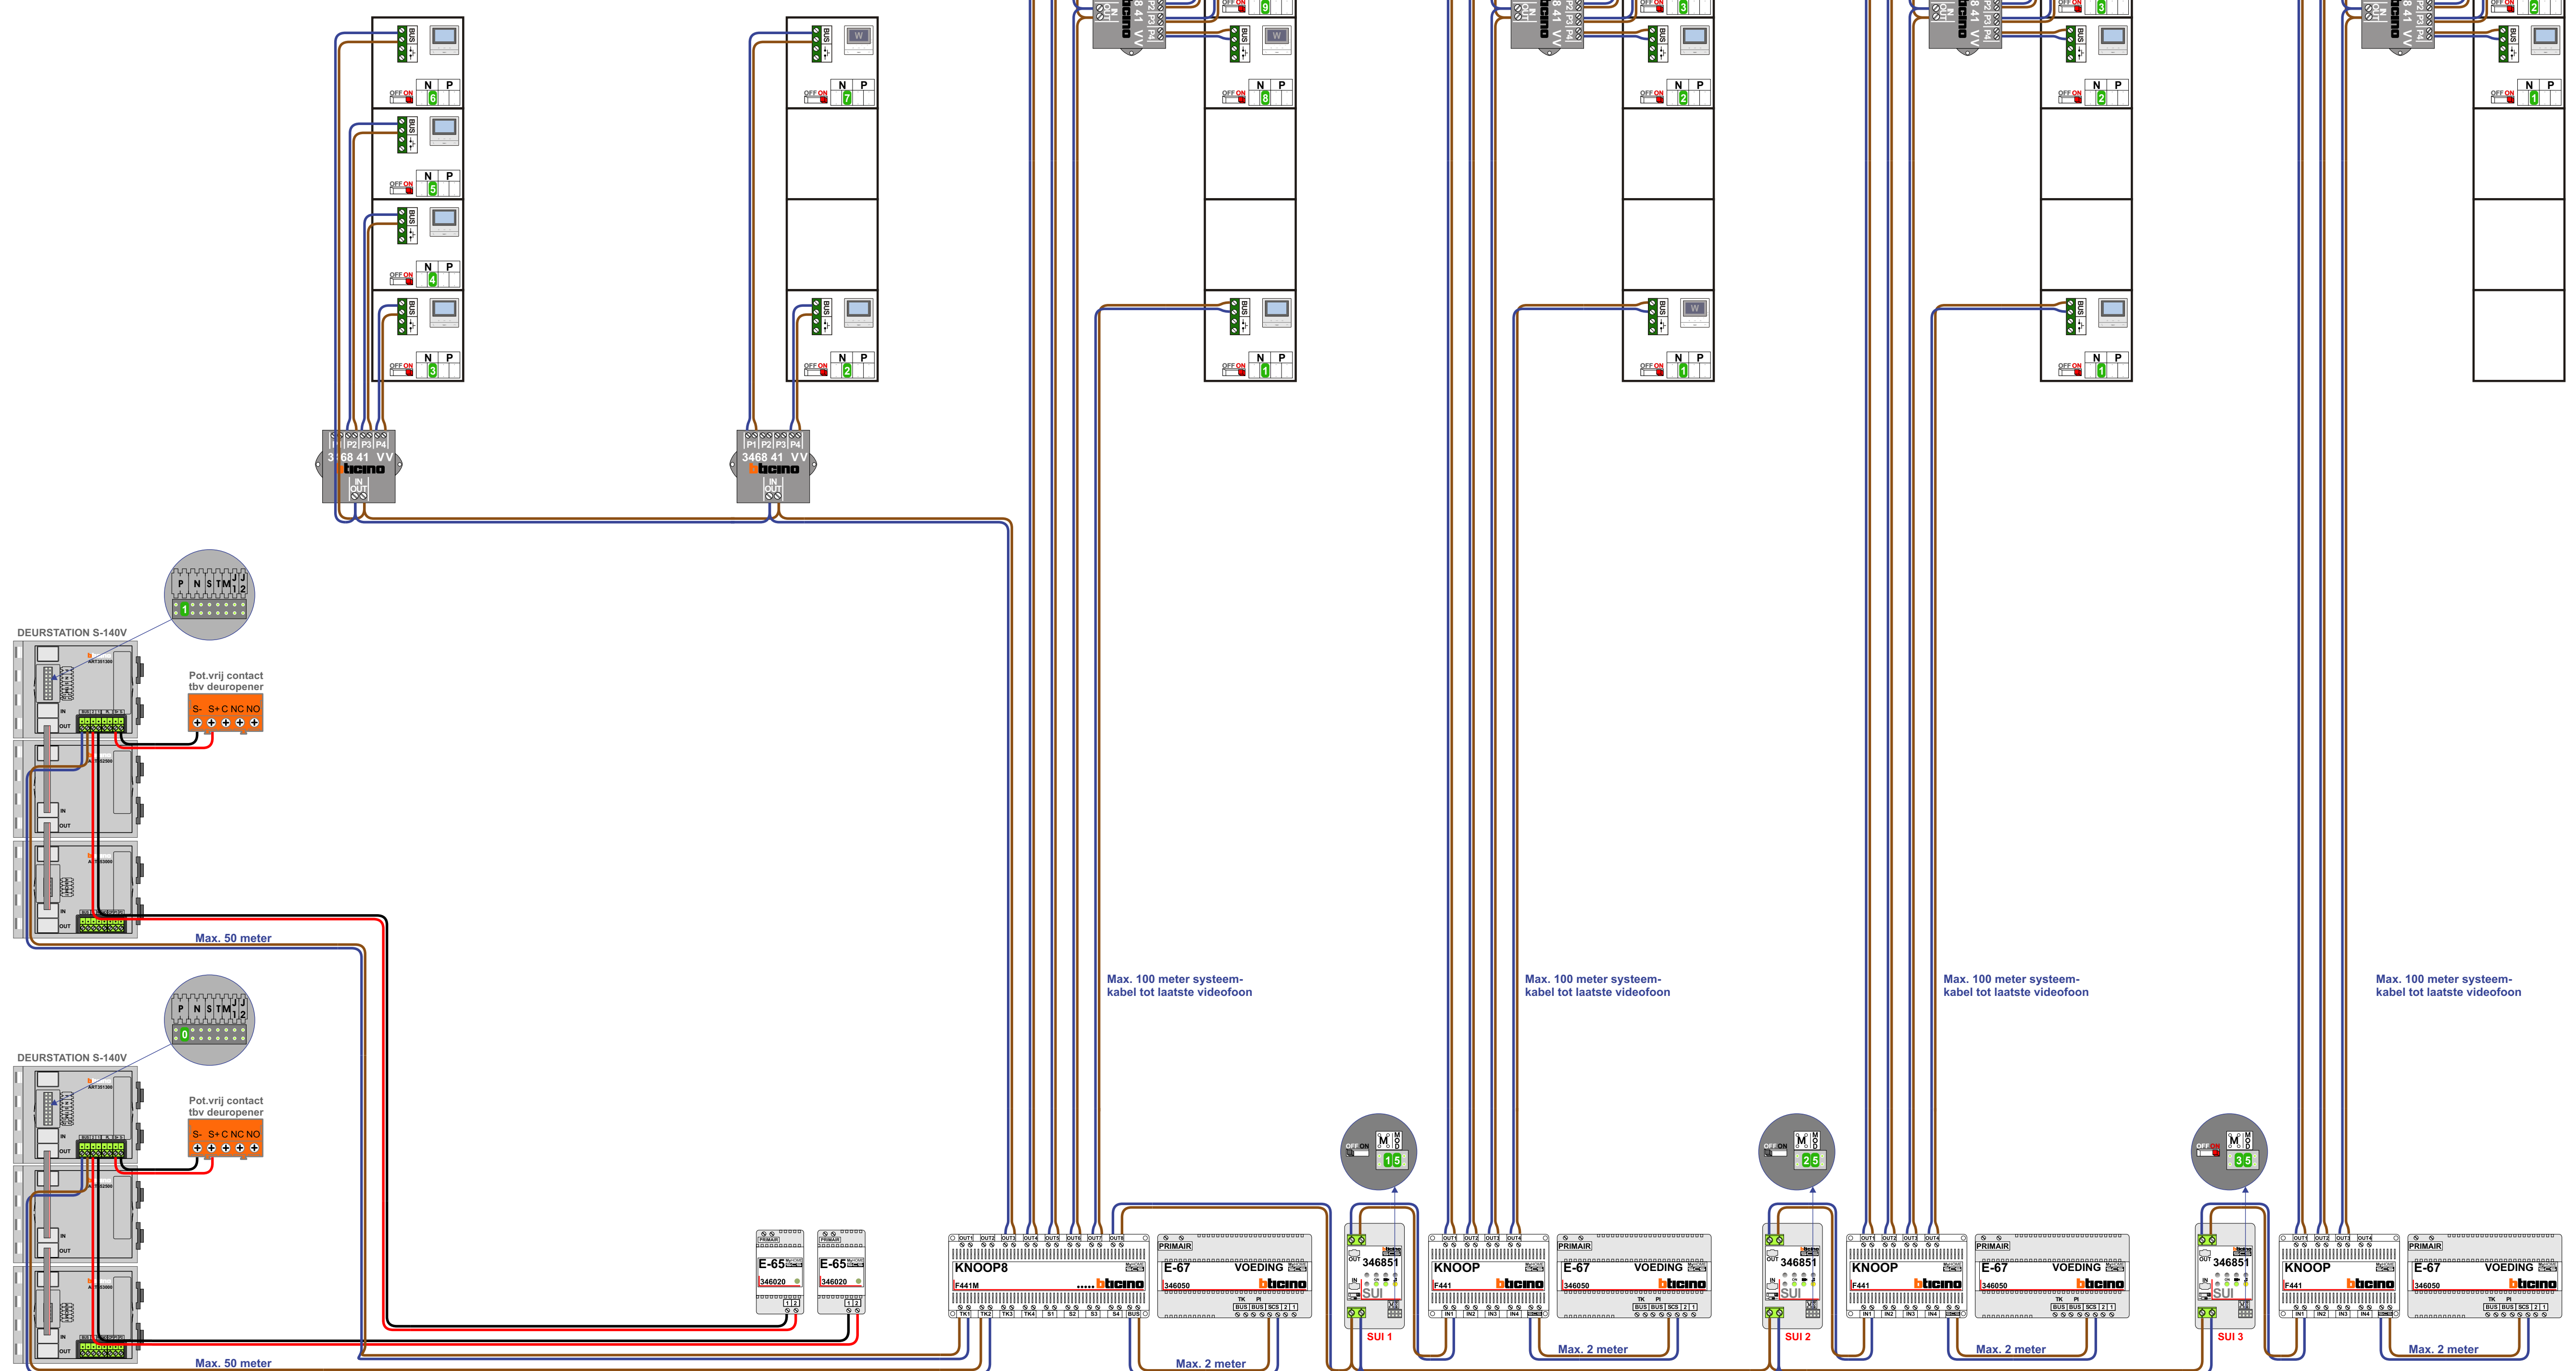

VAK 0

VAK 1

VAK 2

VAK 3

- 28e verd.
- 27e verd.
- 26e verd.
- 25e verd.
- 24e verd.
- 23e verd.
- 22e verd.
- 21e verd.
- 20e verd.
- 19e verd.
- 18e verd.
- 17e verd.
- 16e verd.
- 15e verd.
- 14e verd.
- 13e verd.
- 12e verd.
- 11e verd.
- 10e verd.
- 9e verd.
- 8e verd.
- 7e verd.
- 6e verd.
- 5e verd.
- 4e verd.
- 3e verd.
- 2e verd.
- 1e verd.
- B.G.

VAK 0 N=X

N-waarde	Huisnummer	Eindweerstand	Videofoon
1	102	X	M-50b
2	104	X	M-50b
3	106	X	M-50b
4	112	X	M-50b
5	114	X	M-50b
6	116	X	M-50b
7	118	X	M-50WiFi
8	120	X	M-50WiFi
9	128	X	M-50b
10	136	X	M-50b
11	144	X	M-50b
12	152	X	M-50WiFi
13	160	X	M-50b
14	168	X	M-50b
15	176	X	M-50b
16	184	X	M-50b
17	192	X	M-50b
18	200	X	M-50b
19	208	X	M-50b
20	216	X	M-50b
21	224	X	M-50b
22	232	X	M-50WiFi
23	240	X	M-50WiFi
24	248	X	M-50b
25	256	X	M-50WiFi
26	264	X	M-50b
27	272	X	M-50WiFi
28	280	X	M-50WiFi
29	288	X	M-50b
30	296	X	M-50b
31	304	X	M-50WiFi

VAK 1 N=X+100

1	108	X	M-50b
2	122	X	M-50b
3	130	X	M-50b
4	138	X	M-50b
5	146	X	M-50b
6	154	X	M-50WiFi
7	162	X	M-50WiFi
8	170	X	M-50b
9	178	X	M-50b
10	186	X	M-50WiFi
11	194	X	M-50b
12	202	X	M-50WiFi
13	210	X	M-50b
14	218	X	M-50b
15	226	X	M-50b
16	234	X	M-50WiFi
17	242	X	M-50b
18	250	X	M-50b
19	258	X	M-50b
20	266	X	M-50b
21	274	X	M-50b
22	282	X	M-50b
23	290	X	M-50WiFi
24	298	X	M-50b
25	306	X	M-50WiFi

VAK 2 N=X+200

N-waarde	Huisnummer	Eindweerstand	Videofoon
1	110	X	M-50WiFi
2	124	X	M-50b
3	132	X	M-50b
4	140	X	M-50b
5	148	X	M-50b
6	156	X	M-50b
7	164	X	M-50b
8	172	X	M-50b
9	180	X	M-50b
10	188	X	M-50b
11	196	X	M-50b
12	204	X	M-50b
13	212	X	M-50b
14	220	X	M-50WiFi
15	228	X	M-50WiFi
16	236	X	M-50b
17	244	X	M-50WiFi
18	252	X	M-50b
19	260	X	M-50WiFi
20	268	X	M-50WiFi
21	276	X	M-50b
22	284	X	M-50WiFi
23	292	X	M-50b
24	300	X	M-50b
25	308	X	M-50b
32	312	X	M-50b

VAK 3 N=X+300

N-waarde	Huisnummer	Eindweerstand	Videofoon
1	126	X	M-50b
2	134	X	M-50b
3	142	X	M-50b
4	150	X	M-50b
5	158	X	M-50b
6	166	X	M-50b
7	174	X	M-50b
8	182	X	M-50b
9	190	X	M-50b
10	198	X	M-50b
11	206	X	M-50b
12	214	X	M-50b
13	222	X	M-50WiFi
14	230	X	M-50WiFi
15	238	X	M-50WiFi
16	246	X	M-50b
17	254	X	M-50b
18	262	X	M-50b
19	270	X	M-50WiFi
20	278	X	M-50b
21	286	X	M-50b
22	294	X	M-50WiFi
23	302	X	M-50b
26	314	X	M-50WiFi

nelec
INTERCOM MADE EASY