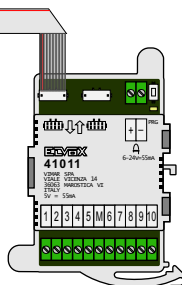

Tab Free 4.3

De aders moeten **echt OP de connector** doorgelust worden!

nelec
INTERCOM MADE EASY

12 Vdc opener

**DEURSTATION
PIXEL met E-DRUX**

Max. 100 meter systeemkabel tot laatste videofoon

Max. 50 meter

nelec

INTERCOM MADE EASY

672 appartementen deurvideo
Schiebroek te Rotterdam

Jittastraat 66 t/m 88 (8 won.)

— = systeemkabel
Bij andere getwiste kabel **66%** afstand!
Bij ongetwiste kabel **max. 50 meter** buitenpost naar videofoon.
UTP op aanvraag.

TWEEDRAADS BUS

Bij monteren/demonteren **spanning eraf** voorkomt defecten!

Tab Free 4.3

De aders moeten **echt OP de connector** doorgelust worden!

nelec
INTERCOM MADE EASY

12 Vdc opener

DEURSTATION
PIXEL met E-DRUX