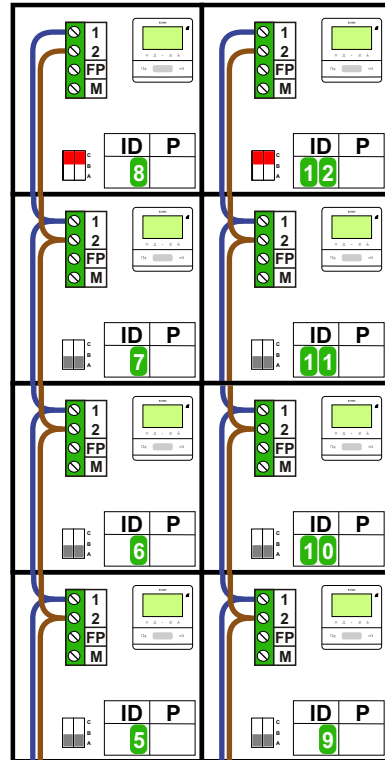

Tab Free 4.3

De aders moeten **echt OP de connector** doorgelust worden!

nelec
INTERCOM MADE EASY

12 Vdc opener

**DEURSTATION
PIXEL met E-DRUX**

Max. 100 meter systeemkabel tot laatste videofoon

Max. 50 meter

TWEEDRAADS BUS

Bij monteren/demonteren **spanning eraf** voorkomt defecten!

Tab Free 4.3

De aders moeten **echt OP de connector** doorgelust worden!

nelec
INTERCOM MADE EASY

12 Vdc opener

DEURSTATION
PIXEL met E-DRUX

Max. 100 meter systeemkabel tot laatste videofoon

Max. 50 meter

ID	Huisnummer	Switches
5	66	AA
6	68	AA
7	70	AA
8	72	CC
9	74	AA
10	76	AA
11	78	AA
12	80	CC

nelec
INTERCOM MADE EASY