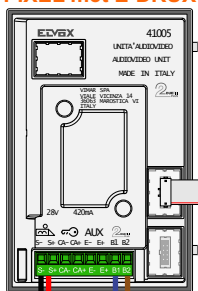

TWEEDRAADS BUS

Bij monteren/demonteren **spanning eraf** voorkomt defecten!

Tab Free 4.3

De aders moeten **echt OP de connector** doorgelust worden!

nelec
INTERCOM MADE EASY

12 Vdc opener

DEURSTATION
PIXEL met E-DRUX

Max. 100 meter systeemkabel tot laatste videofoon

Max. 50 meter

ID	Huisnummer	Switches
5	66	AA
6	68	AA
7	70	AA
8	72	CC
9	74	AA
10	76	AA
11	78	AA
12	80	CC

nelec
INTERCOM MADE EASY