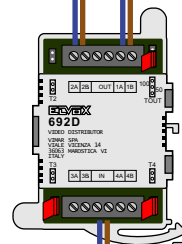

TWEEDRAADS BUS

Bij monteren/demonteren **spanning eraf** voorkomt defecten!

Tab Free 4.3

De aders moeten **echt OP de connector** doorgelust worden!

nelec
INTERCOM MADE EASY

12 Vdc opener

DEURSTATION
PIXEL met E-DRUX

Max. 100 meter systeemkabel tot laatste videofoon

Max. 50 meter

ID	Huisnummer	Switches
5	66	AA
6	68	AA
7	70	AA
8	72	CC
9	74	AA
10	76	AA
11	78	AA
12	80	CC

nelec
INTERCOM MADE EASY