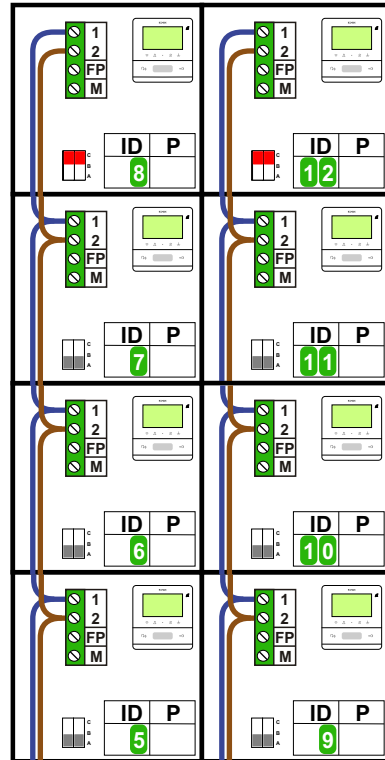

— = systeemkabel
Bij andere getwiste kabel **66%** afstand!
Bij ongetwiste kabel **max. 50 meter** buitenpost naar videofoon.
UTP op aanvraag.

TWEEDRAADS BUS

Bij monteren/demonteren **spanning eraf** voorkomt defecten!

Tab Free 4.3

De aders moeten **echt OP de connector** doorgelust worden!

nelec
INTERCOM MADE EASY

12 Vdc opener

**DEURSTATION
PIXEL met E-DRUX**

Max. 100 meter systeemkabel tot laatste videofoon

Max. 50 meter

nelec

INTERCOM MADE EASY

672 appartementen deurvideo
Schiebroek te Rotterdam

Jittastraat 66 t/m 88 (8 won.)

— = systeemkabel
Bij andere getwiste kabel **66%** afstand!
Bij ongetwiste kabel **max. 50 meter** buitenpost naar videofoon.
UTP op aanvraag.

TWEEDRAADS BUS

Bij monteren/demonteren **spanning eraf** voorkomt defecten!

Tab Free 4.3

De aders moeten **echt OP de connector** doorgelust worden!

nelec
INTERCOM MADE EASY

12 Vdc opener

DEURSTATION
PIXEL met E-DRUX