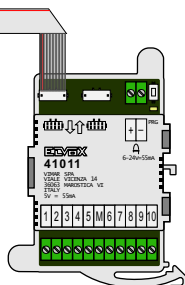

TWEEDRAADS BUS

Bij monteren/demonteren **spanning eraf** voorkomt defecten!

Tab Free 4.3

De aders moeten **echt OP de connector** doorgelust worden!

nelec
INTERCOM MADE EASY

12 Vdc opener

DEURSTATION
PIXEL met E-DRUX

Max. 100 meter systeemkabel tot laatste videofoon

Max. 50 meter

ID	Huisnummer	Switches
5	66	AA
6	68	AA
7	70	AA
8	72	CC
9	74	AA
10	76	AA
11	78	AA
12	80	CC

nelec
INTERCOM MADE EASY