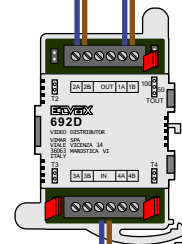

Tab Free 4.3

De aders moeten **echt OP de connector** doorgelust worden!

nelec
INTERCOM MADE EASY

12 Vdc opener

**DEURSTATION
PIXEL met E-DRUX**

Max. 100 meter systeemkabel tot laatste videofoon

Max. 50 meter

nelec

INTERCOM MADE EASY

672 appartementen deurvideo
Schiebroek te Rotterdam

Jittastraat 66 t/m 88 (8 won.)

— = systeemkabel
Bij andere getwiste kabel **66%** afstand!
Bij ongetwiste kabel **max. 50 meter** buitenpost naar videofoon.
UTP op aanvraag.

TWEEDRAADS BUS

Bij monteren/demonteren **spanning eraf** voorkomt defecten!

Tab Free 4.3

De aders moeten **echt OP de connector** doorgelust worden!

nelec
INTERCOM MADE EASY

12 Vdc opener

DEURSTATION
PIXEL met E-DRUX