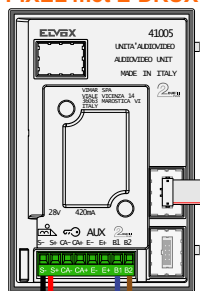

Tab Free 4.3

De aders moeten **echt OP de connector** doorgelust worden!

nelec
INTERCOM MADE EASY

12 Vdc opener

**DEURSTATION
PIXEL met E-DRUX**

Max. 100 meter systeemkabel tot laatste videofoon

Max. 50 meter