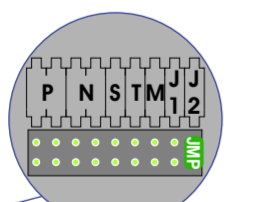

**M-50**

De aders moeten echt OP de connector doorgelust worden!

De aders moeten echt OP de klemmen doorgelust worden!

De twee stijgers echt OP de klemmen van E-67 aansluiten!

Max. 50 meter

Max. 100 meter systeemkabel tot laatste videofoon