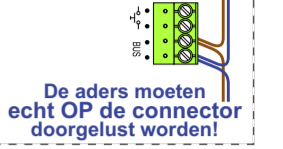

**TWEEDRAADS BUS**

Bij monteren/demonteren spanning eraf voorkomt defecten!

— = systeemkabel

Bij andere getwiste kabel 66% afstand!  
Bij ongetwiste kabel max. 50 meter buitenpost naar videofoon.  
UTP op aanvraag.

**M-50**

De aders moeten echt OP de connector doorgelust worden!

De aders moeten echt OP de klemmen doorgelust worden!

De twee stijgers echt OP de klemmen van E-67 aansluiten!

Max. 50 meter

Max. 100 meter systeemkabel tot laatste videofoon