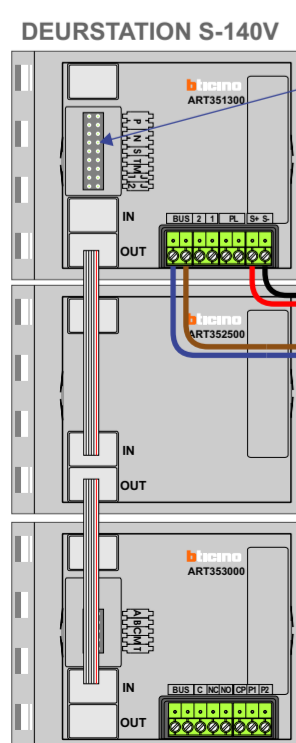

**TWEEDRAADS BUS**

Bij monteren/demonteren spanning eraf voorkomt defecten!

— = systeemkabel

Bij andere getwiste kabel 66% afstand!  
Bij ongetwiste kabel max. 50 meter buitenpost naar videofoon.  
UTP op aanvraag.

**M-50**

De aders moeten echt OP de connector doorgelust worden!

De aders moeten echt OP de klemmen doorgelust worden!

De twee stijgers echt OP de klemmen van E-67 aansluiten!

Max. 50 meter

Max. 100 meter systeemkabel tot laatste videofoon

Max. 100 meter systeemkabel tot laatste videofoon

N-waarde	Huisnummer	Eindweerstand	N-waarde	Huisnummer	Eindweerstand
1	300		41	380	
2	302		42	382	X
3	304		43	384	X
4	306		44	386	X
5	308		45	388	X
6	310		46	390	
7	312		47	392	
8	314		48	394	
9	316		49	396	
10	318		50	398	
11	320		51	400	
12	322		52	402	
13	324		53	404	
14	326		54	406	
15	328		55	408	
16	330		56	410	
17	332		57	412	
18	334		58	414	
19	336		59	416	
20	338		60	418	
21	340		61	420	
22	342		62	422	
23	344		63	424	
24	346		64	426	
25	348		65	428	
26	350		66	430	X
27	352		67	432	
28	354		68	434	
29	356		69	436	
30	358		70	438	
31	360		71	440	
32	362		72	442	
33	364		73	444	
34	366		74	446	
35	368		75	448	
36	370		76	450	
37	372		77	452	X
38	374		78	454	X
39	376		79	456	X
40	378		80	458	X