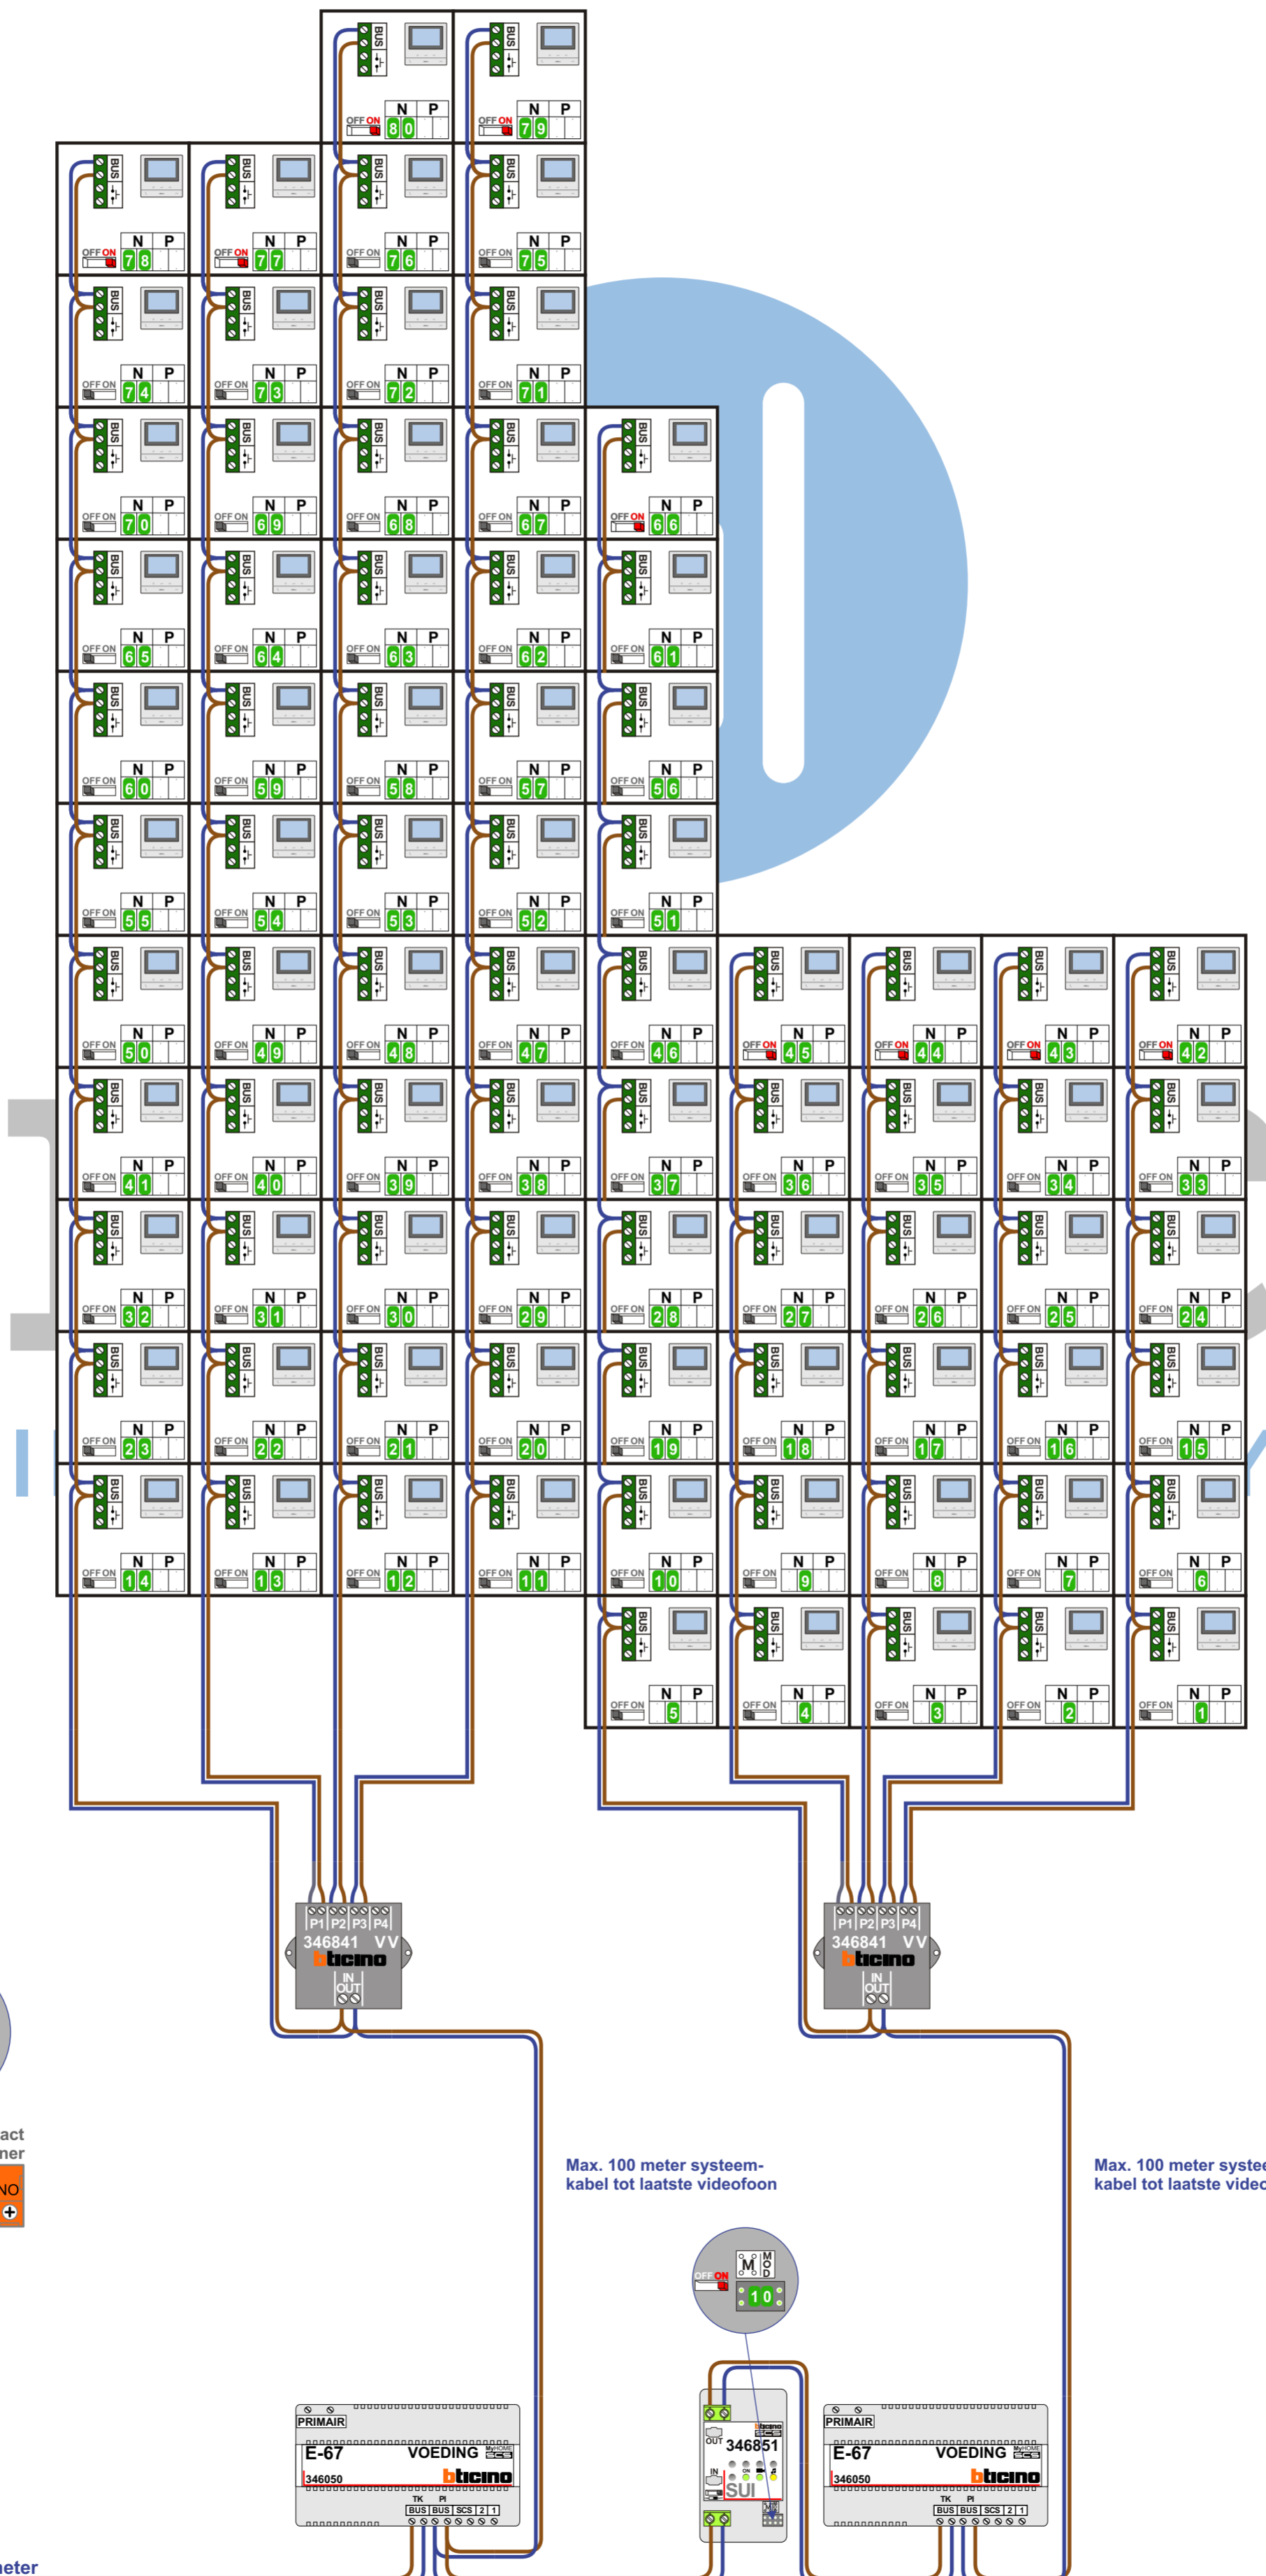

**TWEEDRAADS BUS**

Bij monteren/demonteren spanning eraf voorkomt defecten!

— = systeemkabel

Bij andere getwiste kabel 66% afstand!  
Bij ongetwiste kabel max. 50 meter buitenpost naar videofoon.  
UTP op aanvraag.

**M-50**

De aders moeten echt OP de connector doorgelust worden!

De aders moeten echt OP de klemmen doorgelust worden!

De twee stijgers echt OP de klemmen van E-67 aansluiten!

Max. 50 meter

Max. 100 meter systeemkabel tot laatste videofoon

Max. 100 meter systeemkabel tot laatste videofoon

N-waarde	Huisnummer	Eindweerstand	N-waarde	Huisnummer	Eindweerstand
1	300		41	380	
2	302		42	382	X
3	304		43	384	X
4	306		44	386	X
5	308		45	388	X
6	310		46	390	
7	312		47	392	
8	314		48	394	
9	316		49	396	
10	318		50	398	
11	320		51	400	
12	322		52	402	
13	324		53	404	
14	326		54	406	
15	328		55	408	
16	330		56	410	
17	332		57	412	
18	334		58	414	
19	336		59	416	
20	338		60	418	
21	340		61	420	
22	342		62	422	
23	344		63	424	
24	346		64	426	
25	348		65	428	
26	350		66	430	X
27	352		67	432	
28	354		68	434	
29	356		69	436	
30	358		70	438	
31	360		71	440	
32	362		72	442	
33	364		73	444	
34	366		74	446	
35	368		75	448	
36	370		76	450	
37	372		77	452	X
38	374		78	454	X
39	376		79	456	X
40	378		80	458	X