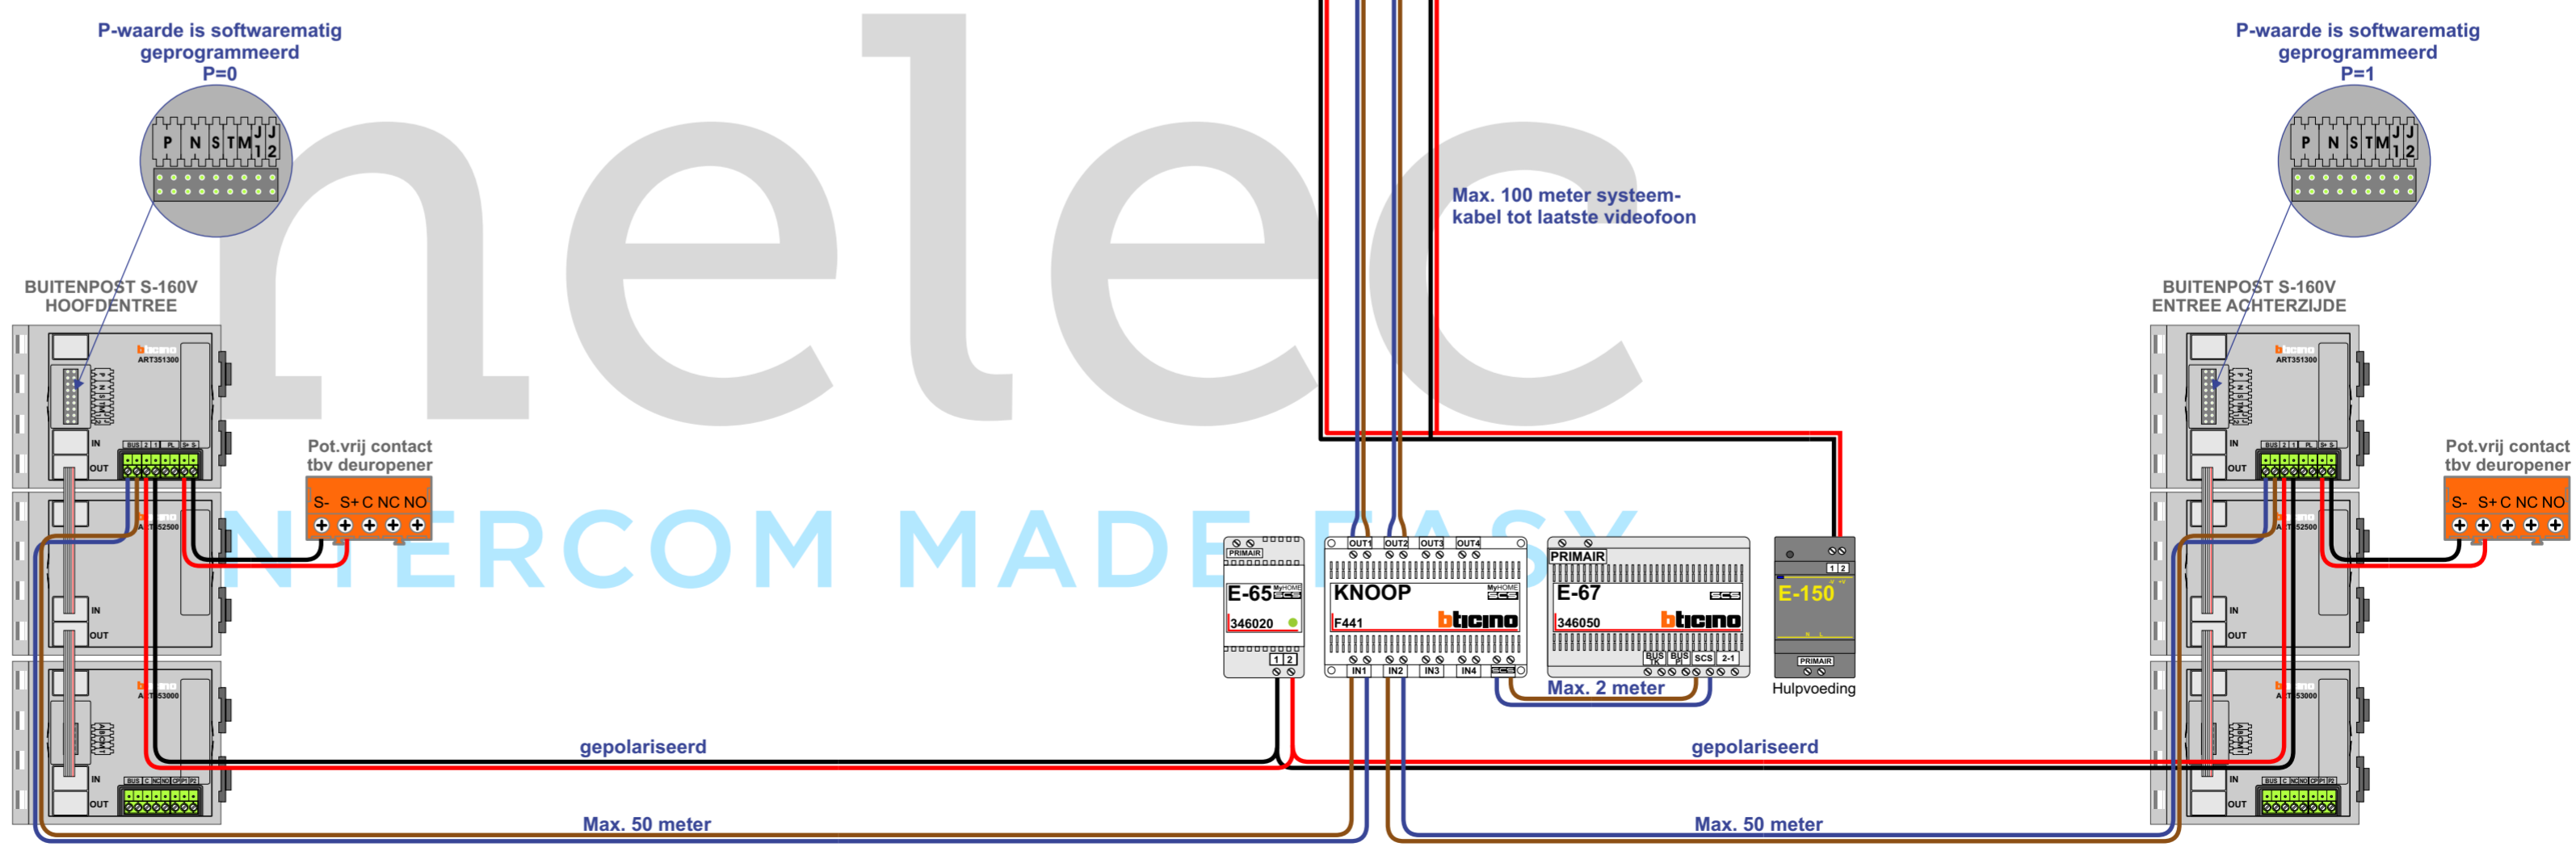

— = systeemkabel
Bij andere getwiste kabel **66%** afstand!
Bij ongetwiste kabel **max. 50 meter** buitenpost naar videofoon.

TWEEDRAADS BUS
Bij monteren/demonteren **spanning eraf** voorkomt defecten!

M-50e M-50W
Bij hulpvoeding op 1-2: zet switch op ON

Digitizers & flatcables
Niet monteren/demonteren onder spanning. Beldrukkers mogen wel.

VideoVerdeler
De aders moeten echt OP de klemmen doorgelust worden!

M-50
De aders moeten echt OP de connector doorgelust worden!

 = systeemkabel
 Bij andere getwiste kabel 66% afstand!
 Bij ongetwiste kabel max. 50 meter buitenpost naar videofoon.
 UTP op aanvraag.

TWEEDRAADS BUS
 
 Bij monteren/demonteren spanning eraf voorkomt defecten!