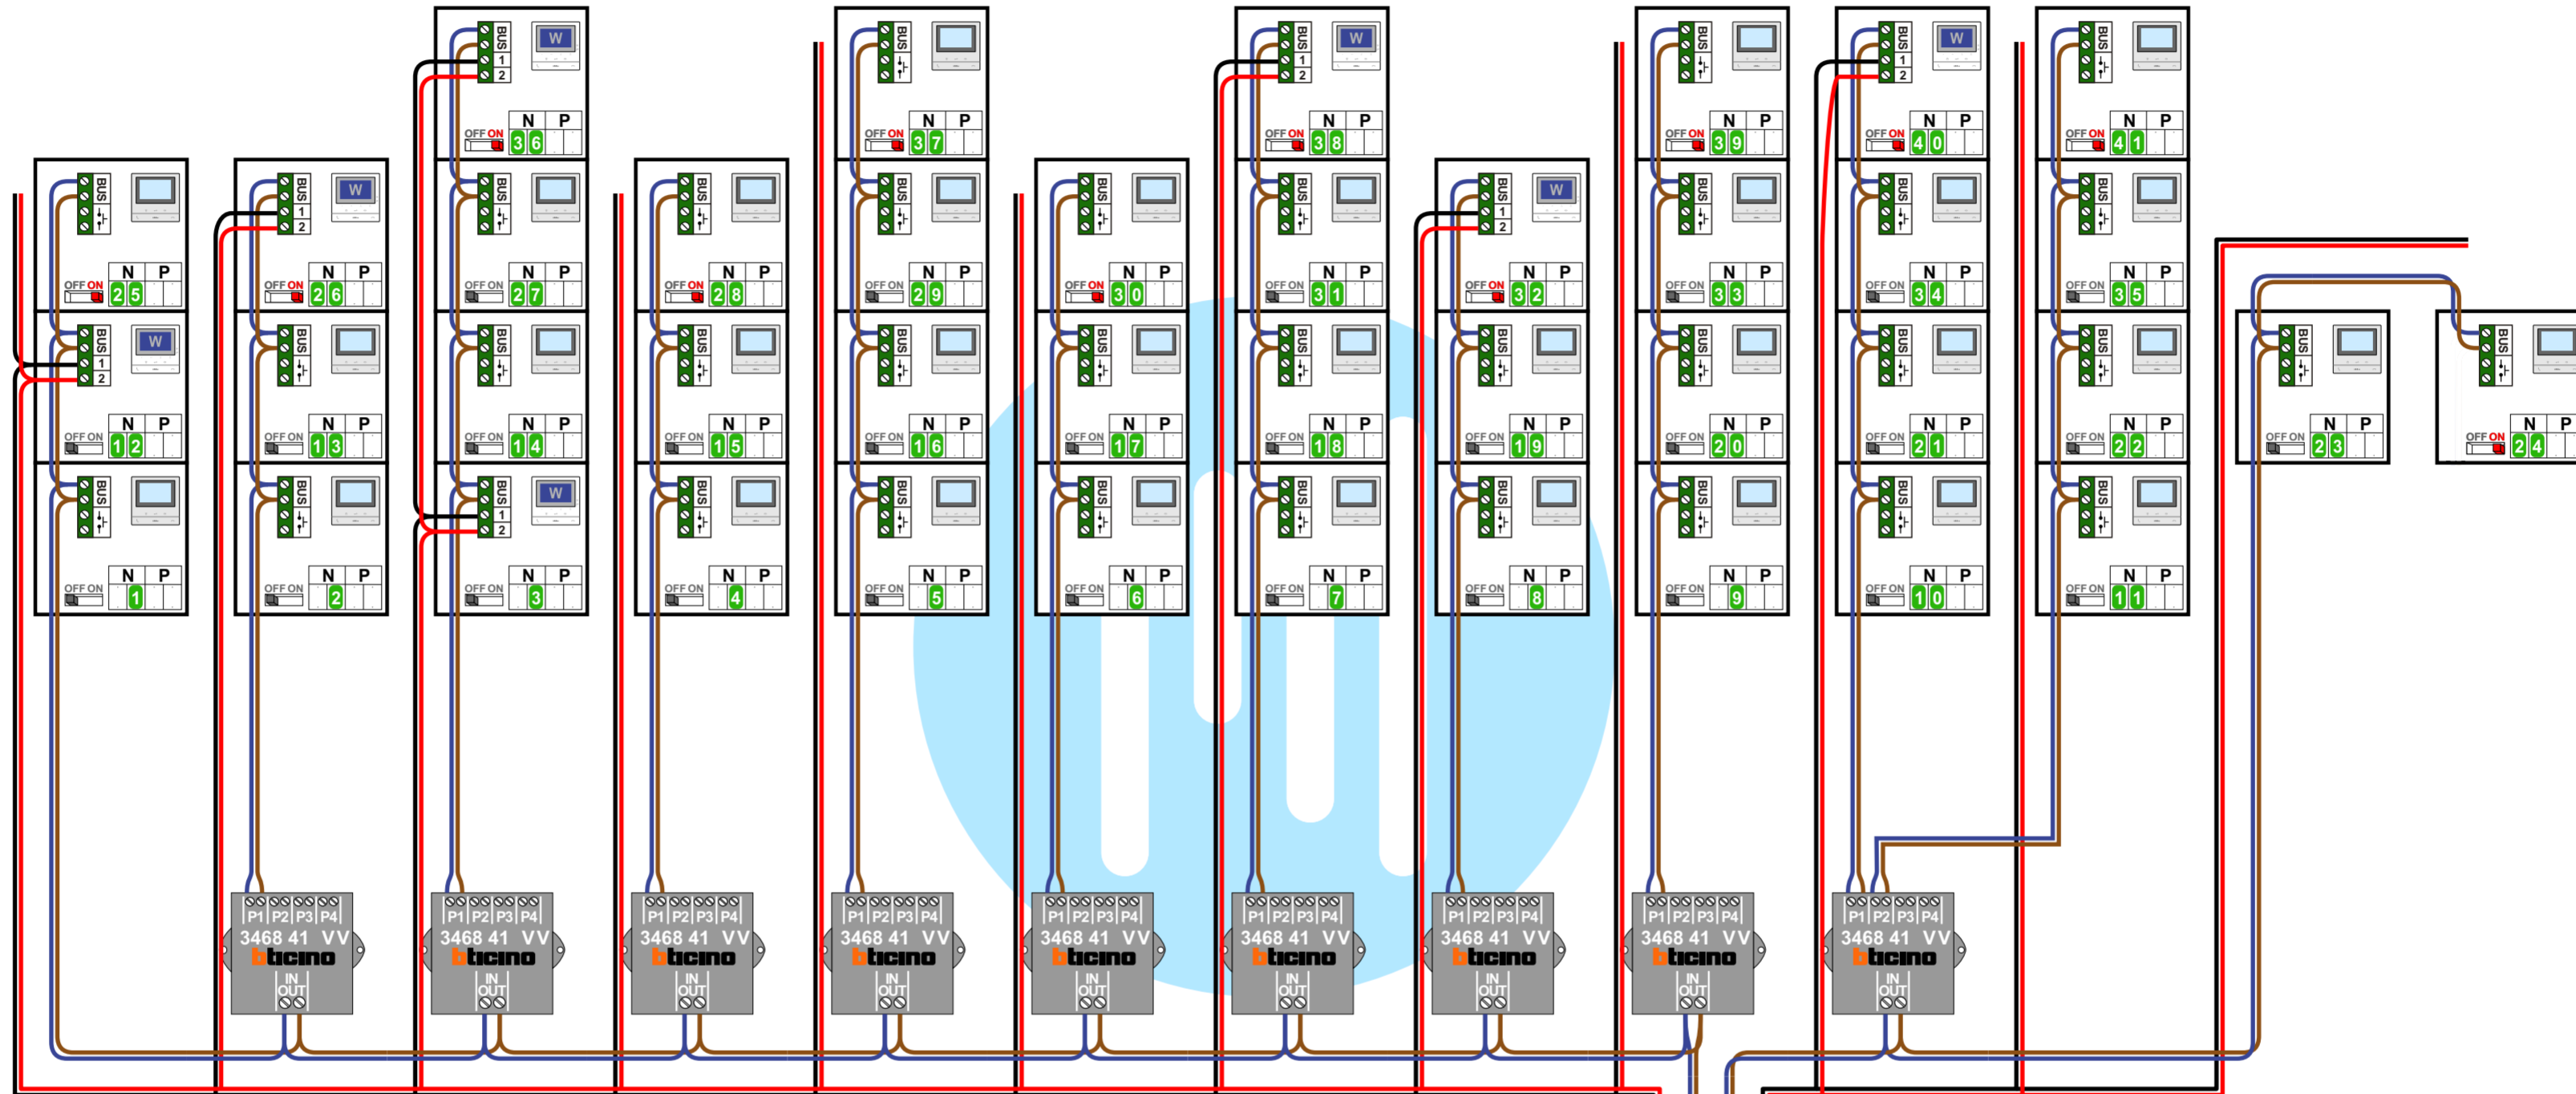

— = systeemkabel
Bij andere getwiste kabel **66%** afstand!
Bij ongetwiste kabel **max. 50 meter** buitenpost naar videofoon.

TWEEDRAADS BUS
Bij monteren/demonteren **spanning eraf** voorkomt defecten!

M-50e M-50W
Bij hulpvoeding op 1-2: zet switch op ON

Digitizers & flatcables
Niet monteren/demonteren onder spanning. Beldrukkers mogen wel.

VideoVerdeler
De aders moeten echt OP de klemmen doorgelust worden!

M-50
De aders moeten echt OP de connector doorgelust worden!

 = systeemkabel
 Bij andere getwiste kabel 66% afstand!
 Bij ongetwiste kabel max. 50 meter buitenpost naar videofoon.
 UTP op aanvraag.

TWEEDRAADS BUS
 
 Bij monteren/demonteren spanning eraf voorkomt defecten!