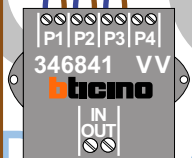

nelec
INTERCOM MADE EASY

— = systeemkabel
Bij andere getwiste kabel 66% afstand!
Bij ongetwiste kabel max. 50 meter buitenpost naar videofoon.
UTP op aanvraag.

TWEEDRAADS BUS

Bij monteren/demonteren spanning eraf voorkomt defecten!

M-50

De aders moeten echt OP de connector doorgelust worden!

VideoVerdeler

De aders moeten echt OP de klemmen doorgelust worden!

Haal de spanning van het systeem als je een digitizer monteert of demonteert