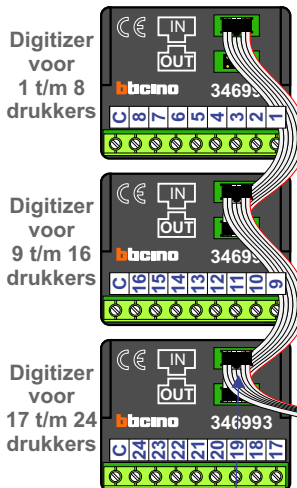

DEURSTATION S-140V

Max. 100 meter systeemkabel tot laatste videofoon

Max. 50 meter

N-waarde	Huisnummer	Eindweerstand
1	21	
2	23	
3	25	
4	27	
5	29	
6	31	
7	33	
8	35	
9	37	
10	39	
11	41	
12	43	
13	45	
14	47	
15	49	
16	51	
17	53	X
18	55	X
19	57	X
20	59	X

nelec
INTERCOM MADE EASY

— = systeemkabel
Bij andere getwiste kabel 66% afstand!
Bij ongetwiste kabel max. 50 meter buitenpost naar videofoon.
UTP op aanvraag.

TWEEDRAADS BUS

Bij monteren/demonteren spanning eraf voorkomt defecten!

M-50

De aders moeten echt OP de connector doorgelust worden!

VideoVerdeler

De aders moeten echt OP de klemmen doorgelust worden!

Haal de spanning van het systeem als je een digitizer monteert of demonteert

Max. 100 meter systeemkabel tot laatste videofoon

nokjes connectoren wijzen naar elkaar

Max. 50 meter

N-waarde	Huisnummer	Eindweerstand
1	141	
2	143	
3	145	
4	147	
5	149	
6	151	
7	153	
8	155	
9	157	
10	159	
11	161	
12	163	
13	165	
14	167	
15	169	X
16	171	X
17	173	
18	175	
19	177	X
20	179	X