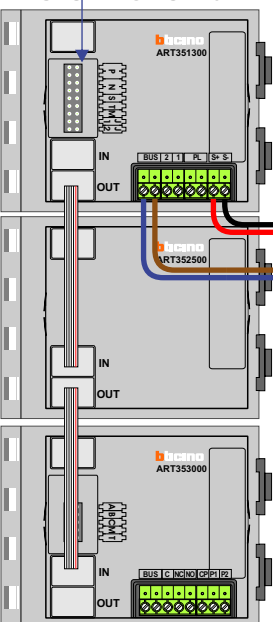

— = systeemkabel
Bij andere getwiste kabel 66% afstand!
Bij ongetwiste kabel max. 50 meter buitenpost naar videofoon.
UTP op aanvraag.

TWEEDRAADS BUS

Bij monteren/demonteren spanning eraf voorkomt defecten!

DEURSTATION S-140V

Max. 100 meter systeemkabel tot laatste videofoon

Max. 50 meter

N-waarde	Huisnummer	Eindweerstand
1	21	
2	23	
3	25	
4	27	
5	29	
6	31	
7	33	
8	35	
9	37	
10	39	
11	41	
12	43	
13	45	
14	47	
15	49	
16	51	
17	53	X
18	55	X
19	57	X
20	59	X

nelec
INTERCOM MADE EASY

— = systeemkabel
Bij andere getwiste kabel 66% afstand!
Bij ongetwiste kabel max. 50 meter buitenpost naar videofoon.
UTP op aanvraag.

TWEEDRAADS BUS

Bij monteren/demonteren spanning eraf voorkomt defecten!

M-50

De aders moeten echt OP de connector doorgelust worden!

VideoVerdeler

De aders moeten echt OP de klemmen doorgelust worden!

Haal de spanning van het systeem als je een digitizer monteert of demonteert