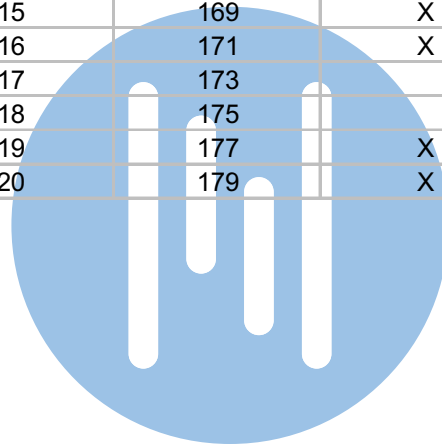

Max. 100 meter systeemkabel tot laatste videofoon

nokjes connectoren wijzen naar elkaar

Max. 50 meter

N-waarde	Huisnummer	Eindweerstand
1	141	
2	143	
3	145	
4	147	
5	149	
6	151	
7	153	
8	155	
9	157	
10	159	
11	161	
12	163	
13	165	
14	167	
15	169	X
16	171	X
17	173	
18	175	
19	177	X
20	179	X