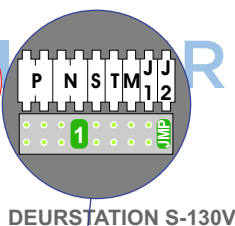

nelec
INTERCOM MADE EASY

— = systeemkabel
Bij andere getwiste kabel 66% afstand!
Bij ongetwiste kabel max. 50 meter buitenpost naar videofoon.
UTP op aanvraag.

TWEEDRAADS BUS

Bij monteren/demonteren spanning eraf voorkomt defecten!

M-50

De aders moeten echt OP de connector doorgelust worden!

VideoVerdeler

De aders moeten echt OP de klemmen doorgelust worden!

Haal de spanning van het systeem als je een digitizer monteert of demonteert