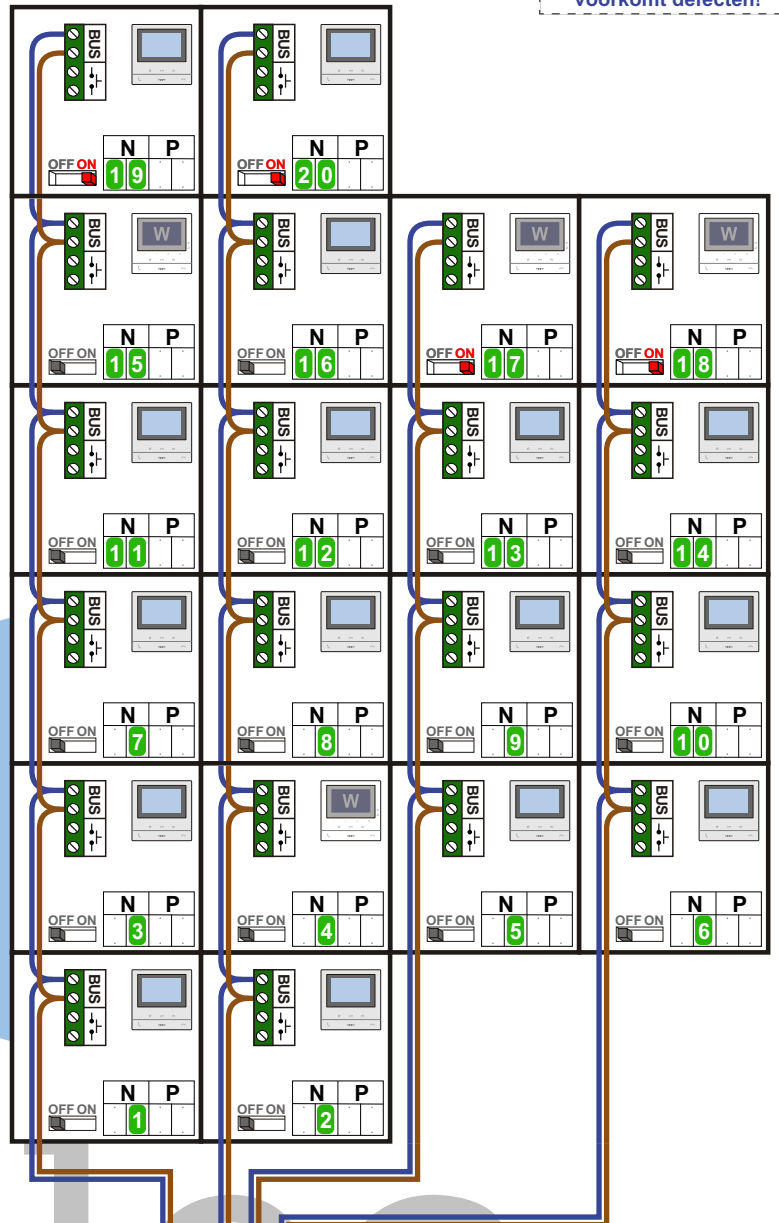

— = systeemkabel
Bij andere getwiste kabel 66% afstand!
Bij ongetwiste kabel max. 50 meter buitenpost naar videofoon.
UTP op aanvraag.

TWEEDRAADS BUS

Bij monteren/demonteren spanning eraf voorkomt defecten!

DEURSTATION S-140V

Max. 100 meter systeemkabel tot laatste videofoon

Max. 50 meter

N-waarde	Huisnummer	Eindweerstand
1	21	
2	23	
3	25	
4	27	
5	29	
6	31	
7	33	
8	35	
9	37	
10	39	
11	41	
12	43	
13	45	
14	47	
15	49	
16	51	
17	53	X
18	55	X
19	57	X
20	59	X

nelec
INTERCOM MADE EASY

— = systeemkabel
Bij andere getwiste kabel 66% afstand!
Bij ongetwiste kabel max. 50 meter buitenpost naar videofoon.
UTP op aanvraag.

TWEEDRAADS BUS

Bij monteren/demonteren spanning eraf voorkomt defecten!

M-50

De aders moeten echt OP de connector doorgelust worden!

VideoVerdeler

De aders moeten echt OP de klemmen doorgelust worden!

Haal de spanning van het systeem als je een digitizer monteert of demonteert