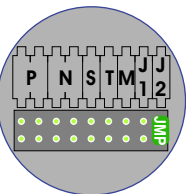

— = systeemkabel
Bij andere getwiste kabel 66% afstand!
Bij ongetwiste kabel max. 50 meter buitenpost naar videofoon.
UTP op aanvraag.

TWEEDRAADS BUS

Bij monteren/demonteren spanning eraf voorkomt defecten!

DEURSTATION S-140V

Max. 100 meter systeemkabel tot laatste videofoon

Max. 50 meter