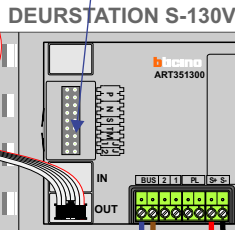

nelec
INTERCOM MADE EASY

— = systeemkabel
Bij andere getwiste kabel 66% afstand!
Bij ongetwiste kabel max. 50 meter buitenpost naar videofoon.
UTP op aanvraag.

TWEEDRAADS BUS

Bij monteren/demonteren spanning eraf voorkomt defecten!

M-50

De aders moeten echt OP de connector doorgelust worden!

VideoVerdeler

De aders moeten echt OP de klemmen doorgelust worden!

Haal de spanning van het systeem als je een digitizer monteert of demonteert

Max. 100 meter systeemkabel tot laatste videofoon

nokjes connectoren wijzen naar elkaar

Max. 50 meter

N-waarde	Huisnummer	Eindweerstand
1	141	
2	143	
3	145	
4	147	
5	149	
6	151	
7	153	
8	155	
9	157	
10	159	
11	161	
12	163	
13	165	
14	167	
15	169	X
16	171	X
17	173	
18	175	
19	177	X
20	179	X