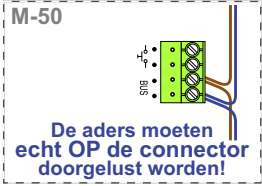

— = systeemkabel
Bij andere getwiste kabel 66% afstand!
Bij ongetwiste kabel max. 50 meter buitenpost naar videofoon.
UTP op aanvraag.

TWEEDRAADS BUS

Bij monteren/demonteren spanning eraf voorkomt defecten!

DEURSTATION S-140V

Max. 100 meter systeemkabel tot laatste videofoon

Max. 50 meter

N-waarde	Huisnummer	Eindweerstand
1	21	
2	23	
3	25	
4	27	
5	29	
6	31	
7	33	
8	35	
9	37	
10	39	
11	41	
12	43	
13	45	
14	47	
15	49	
16	51	
17	53	X
18	55	X
19	57	X
20	59	X

nelec
INTERCOM MADE EASY

— = systeemkabel
Bij andere getwiste kabel 66% afstand!
Bij ongetwiste kabel max. 50 meter buitenpost naar videofoon.
UTP op aanvraag.

TWEEDRAADS BUS

Bij monteren/demonteren spanning eraf voorkomt defecten!

M-50

De aders moeten echt OP de connector doorgelust worden!

VideoVerdeler

De aders moeten echt OP de klemmen doorgelust worden!

Haal de spanning van het systeem als je een digitizer monteert of demonteert