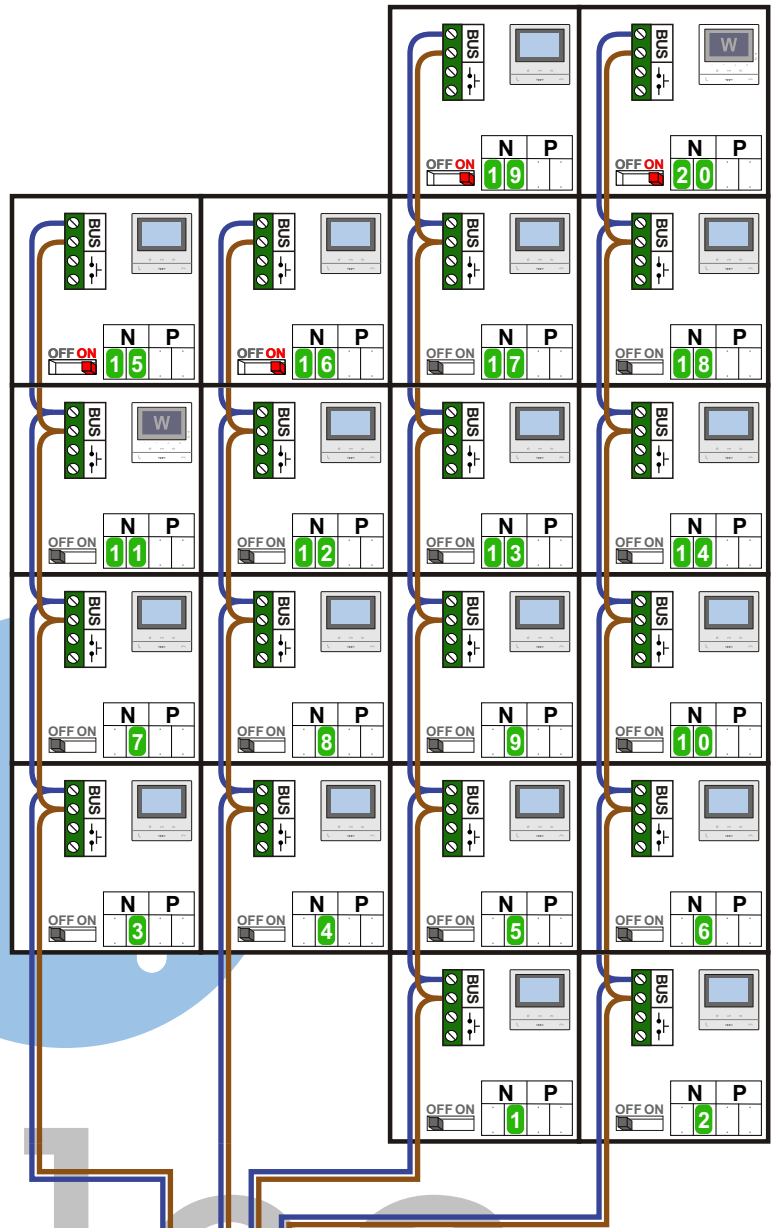

nelec
INTERCOM MADE EASY

— = systeemkabel
Bij andere getwiste kabel 66% afstand!
Bij ongetwiste kabel max. 50 meter buitenpost naar videofoon.
UTP op aanvraag.

TWEEDRAADS BUS

Bij monteren/demonteren spanning eraf voorkomt defecten!

M-50

De aders moeten echt OP de connector doorgelust worden!

VideoVerdeler

De aders moeten echt OP de klemmen doorgelust worden!

Haal de spanning van het systeem als je een digitizer monteert of demonteert

Max. 100 meter systeemkabel tot laatste videofoon

nokjes connectoren wijzen naar elkaar

Max. 50 meter

N-waarde	Huisnummer	Eindweerstand
1	141	
2	143	
3	145	
4	147	
5	149	
6	151	
7	153	
8	155	
9	157	
10	159	
11	161	
12	163	
13	165	
14	167	
15	169	X
16	171	X
17	173	
18	175	
19	177	X
20	179	X