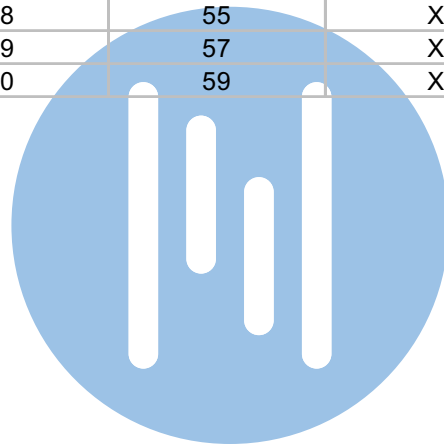

DEURSTATION S-140V

Max. 100 meter systeemkabel tot laatste videofoon

Max. 50 meter

N-waarde	Huisnummer	Eindweerstand
1	21	
2	23	
3	25	
4	27	
5	29	
6	31	
7	33	
8	35	
9	37	
10	39	
11	41	
12	43	
13	45	
14	47	
15	49	
16	51	
17	53	X
18	55	X
19	57	X
20	59	X

nelec
INTERCOM MADE EASY

— = systeemkabel
Bij andere getwiste kabel 66% afstand!
Bij ongetwiste kabel max. 50 meter buitenpost naar videofoon.
UTP op aanvraag.

TWEEDRAADS BUS

Bij monteren/demonteren spanning eraf voorkomt defecten!