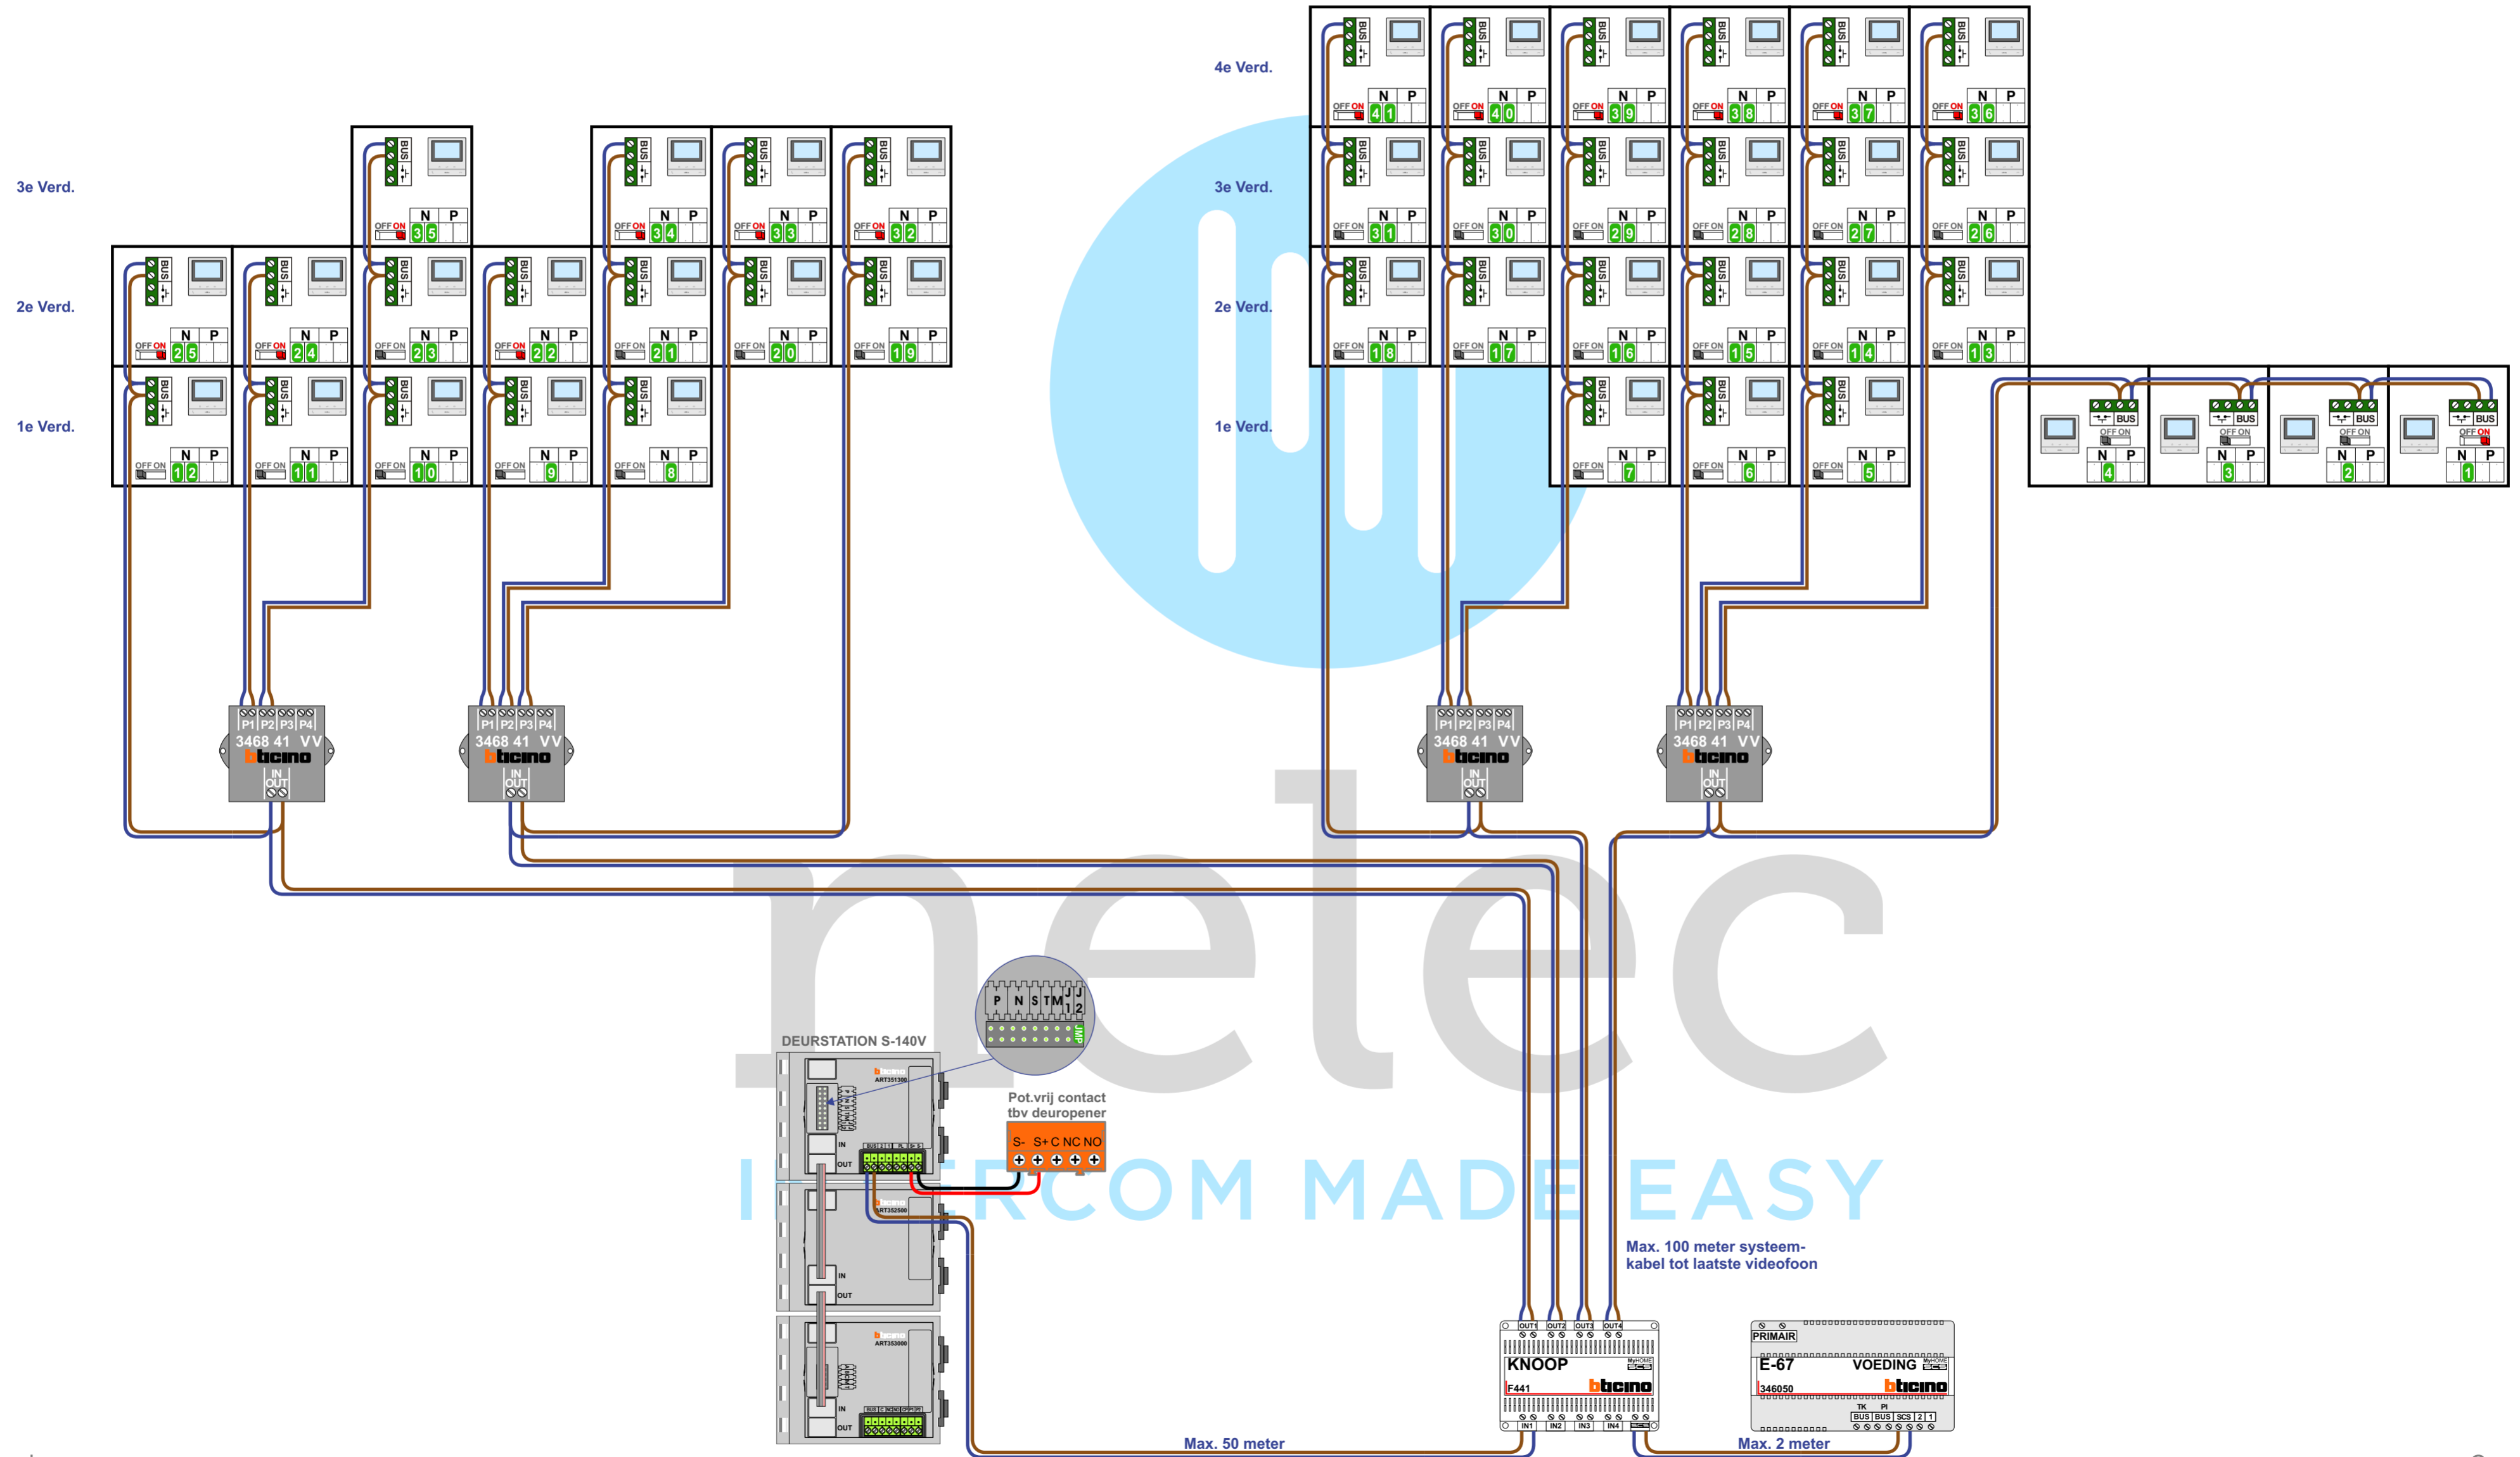

TWEEDRAADS BUS
Bij monteren/demonteren spanning eraf voorkomt defecten!

— = systeemkabel
Bij andere getwiste kabel 66% afstand!
Bij ongetwiste kabel max. 50 meter buitenpost naar videofoon.
UTP op aanvraag.

Digitizers & flatcables
Niet monteren/demonteren onder spanning
Beldrukkers mogen wel

VideoVerdeler
De aders moeten echt OP de klemmen doorgelust worden!

M-50
De aders moeten echt OP de connector doorgelust worden!

N-Waarde	Huisnummer	Switch-ON
1	455	X
2	457	
3	459	
4	461	
5	463	
6	465	
7	467	
8	469	
9	471	
10	473	
11	475	
12	477	
13	479	
14	481	
15	483	
16	485	
17	487	
18	489	
19	491	
20	493	
21	495	
22	497	
23	499	
24	501	X
25	503	X
26	505	
27	507	
28	509	
29	511	
30	513	
31	515	
32	517	X
33	519	X
34	521	X
35	523	X
36	525	X
37	527	X
38	529	X
39	531	X
40	533	X
41	535	X