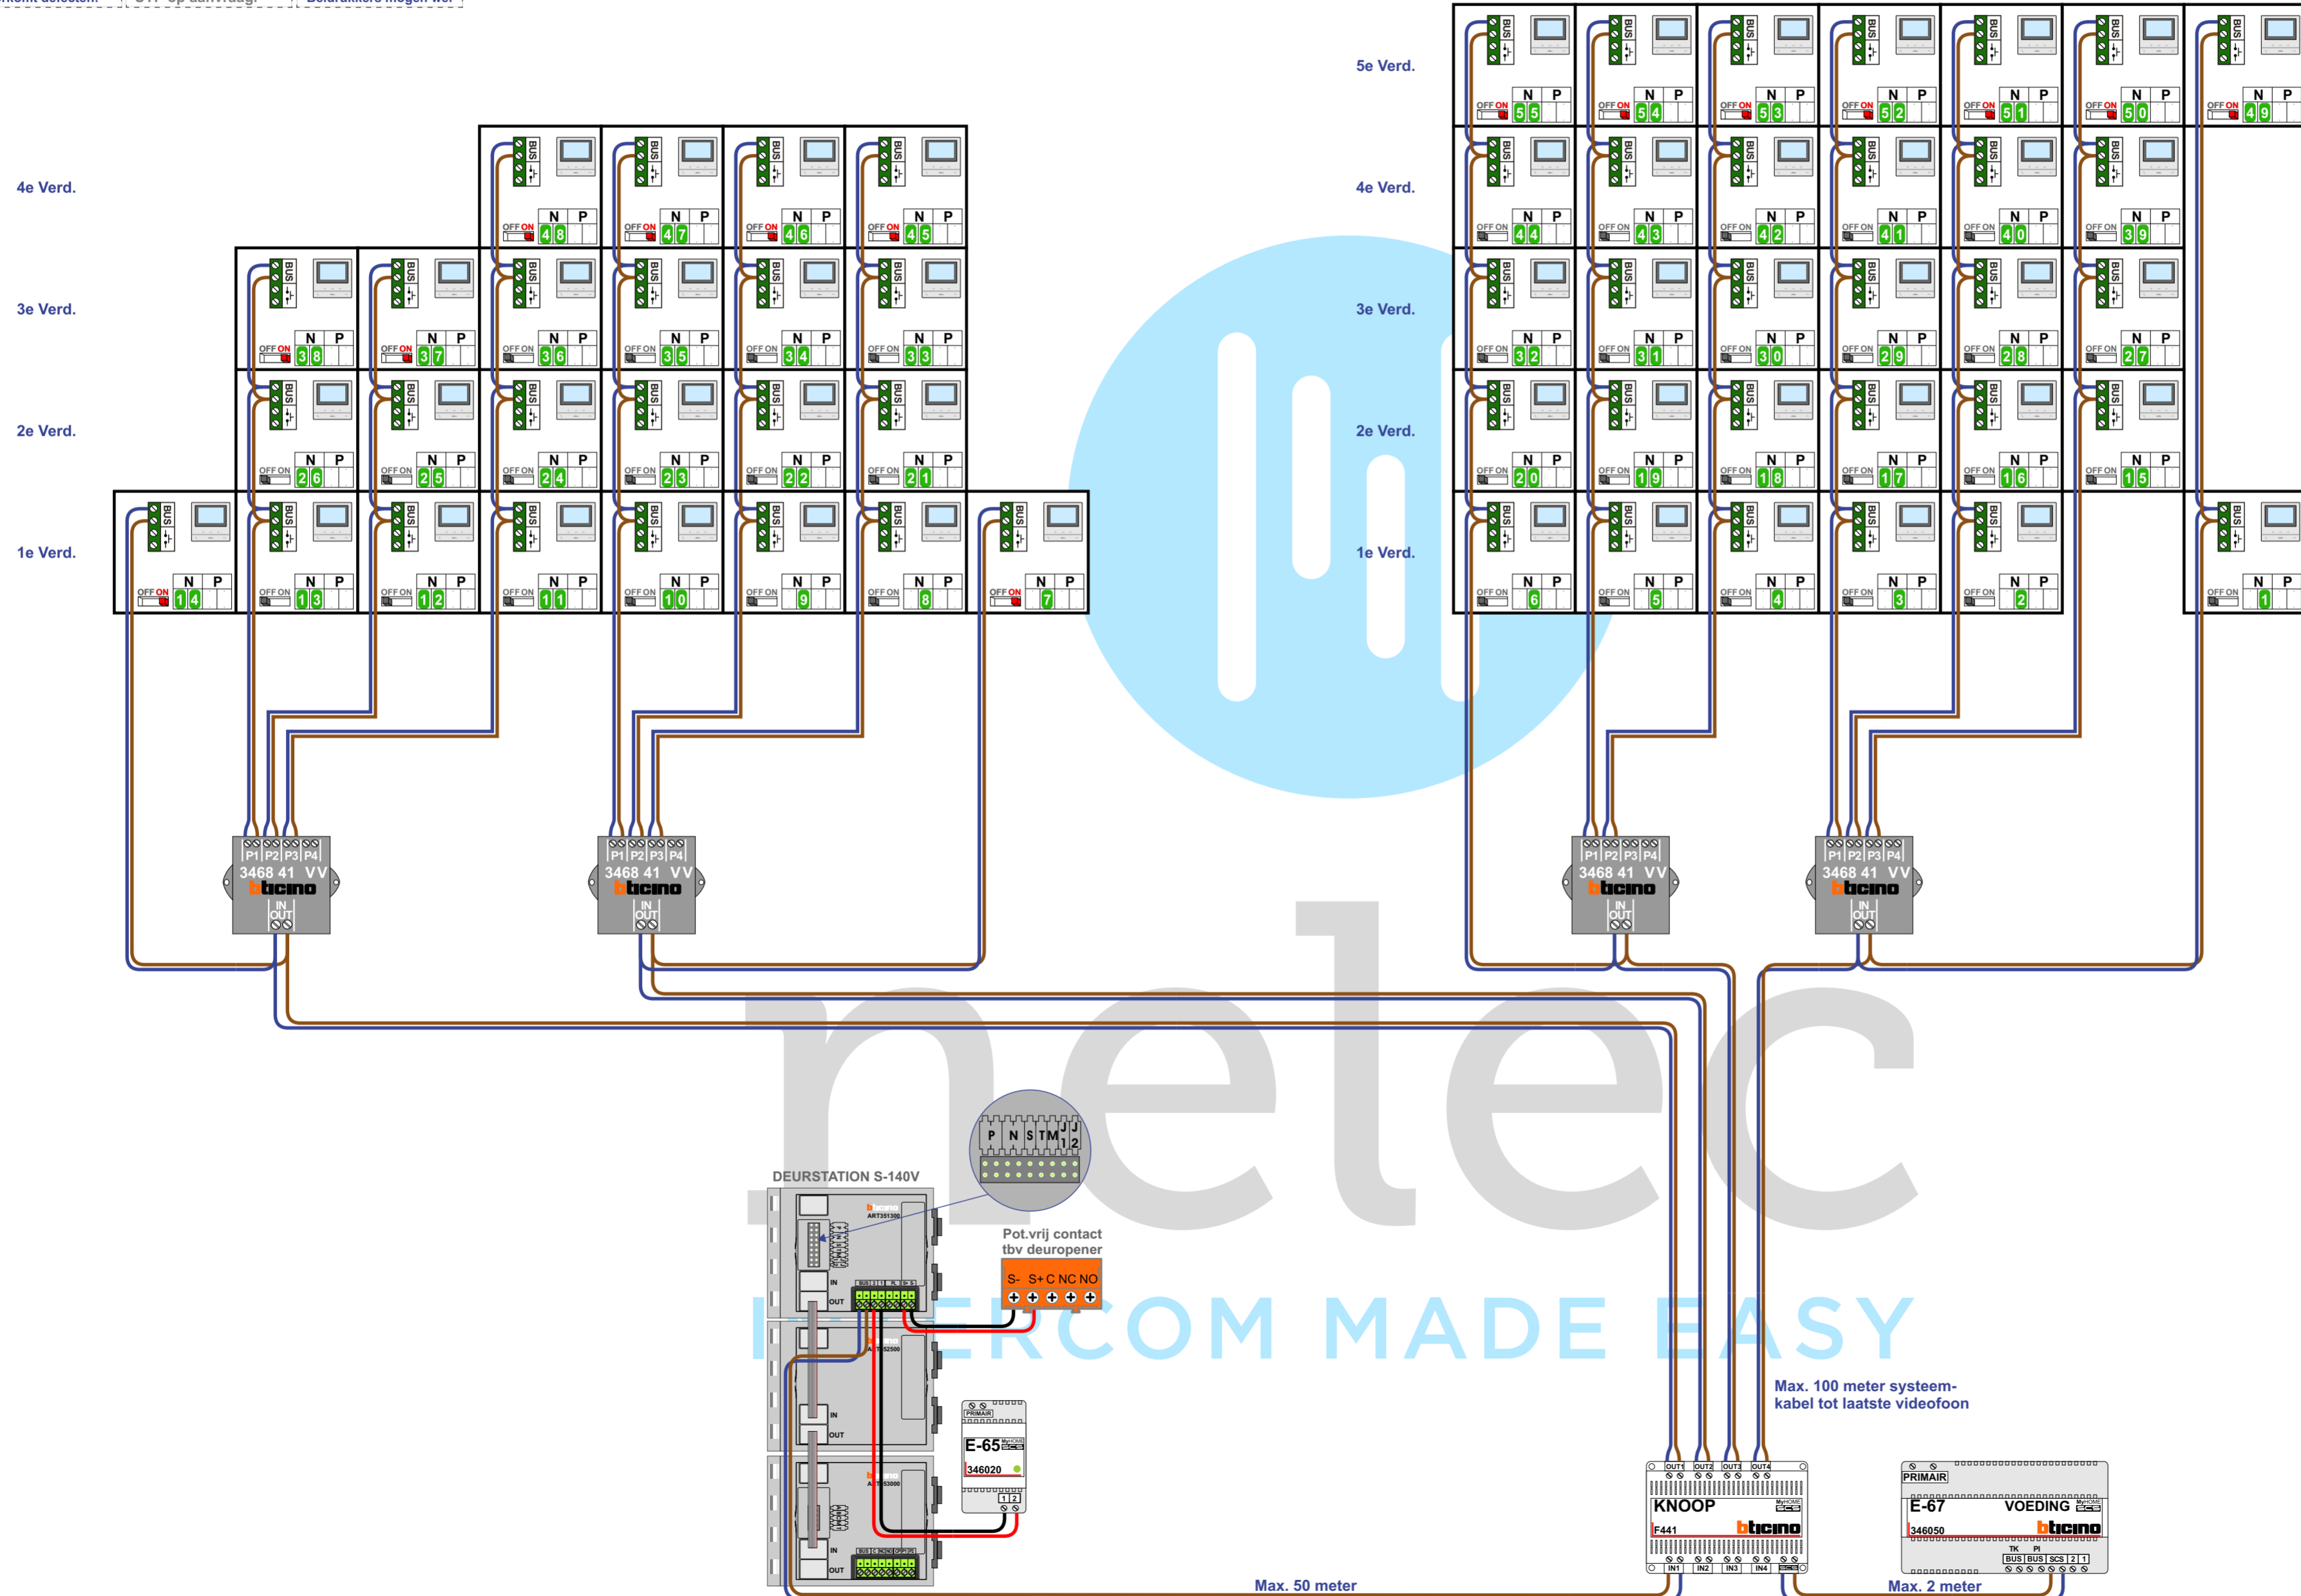

TWEEDRAADS BUS
Bij monteren/demonteren spanning eraf voorkomt defecten!

Digitizers & flatcables
Niet monteren/demonteren onder spanning Beldrukkers mogen wel

— = systeemkabel
Bij andere getwiste kabel 66% afstand!
Bij ongetwiste kabel max. 50 meter buitenpost naar videofoon.
UTP op aanvraag.

VideoVerdeler
De aders moeten echt OP de klemmen doorgelust worden!

M-50
De aders moeten echt OP de connector doorgelust worden!

N-Waarde	Huisnummer	Switch-ON
1	345	
2	347	
3	349	
4	351	
5	353	
6	355	
7	357	X
8	359	
9	361	
10	363	
11	365	
12	367	
13	369	
14	371	X
15	373	
16	375	
17	377	
18	379	
19	381	
20	383	
21	385	
22	387	
23	389	
24	391	
25	393	
26	395	
27	397	
28	399	

N-Waarde	Huisnummer	Switch-ON
29	401	
30	403	
31	405	
32	407	
33	409	
34	411	
35	413	
36	415	
37	417	X
38	419	X
39	421	
40	423	
41	425	
42	427	
43	429	
44	431	
45	433	X
46	435	X
47	437	X
48	439	X
49	441	X
50	443	X
51	445	X
52	447	X
53	449	X
54	451	X
55	453	X