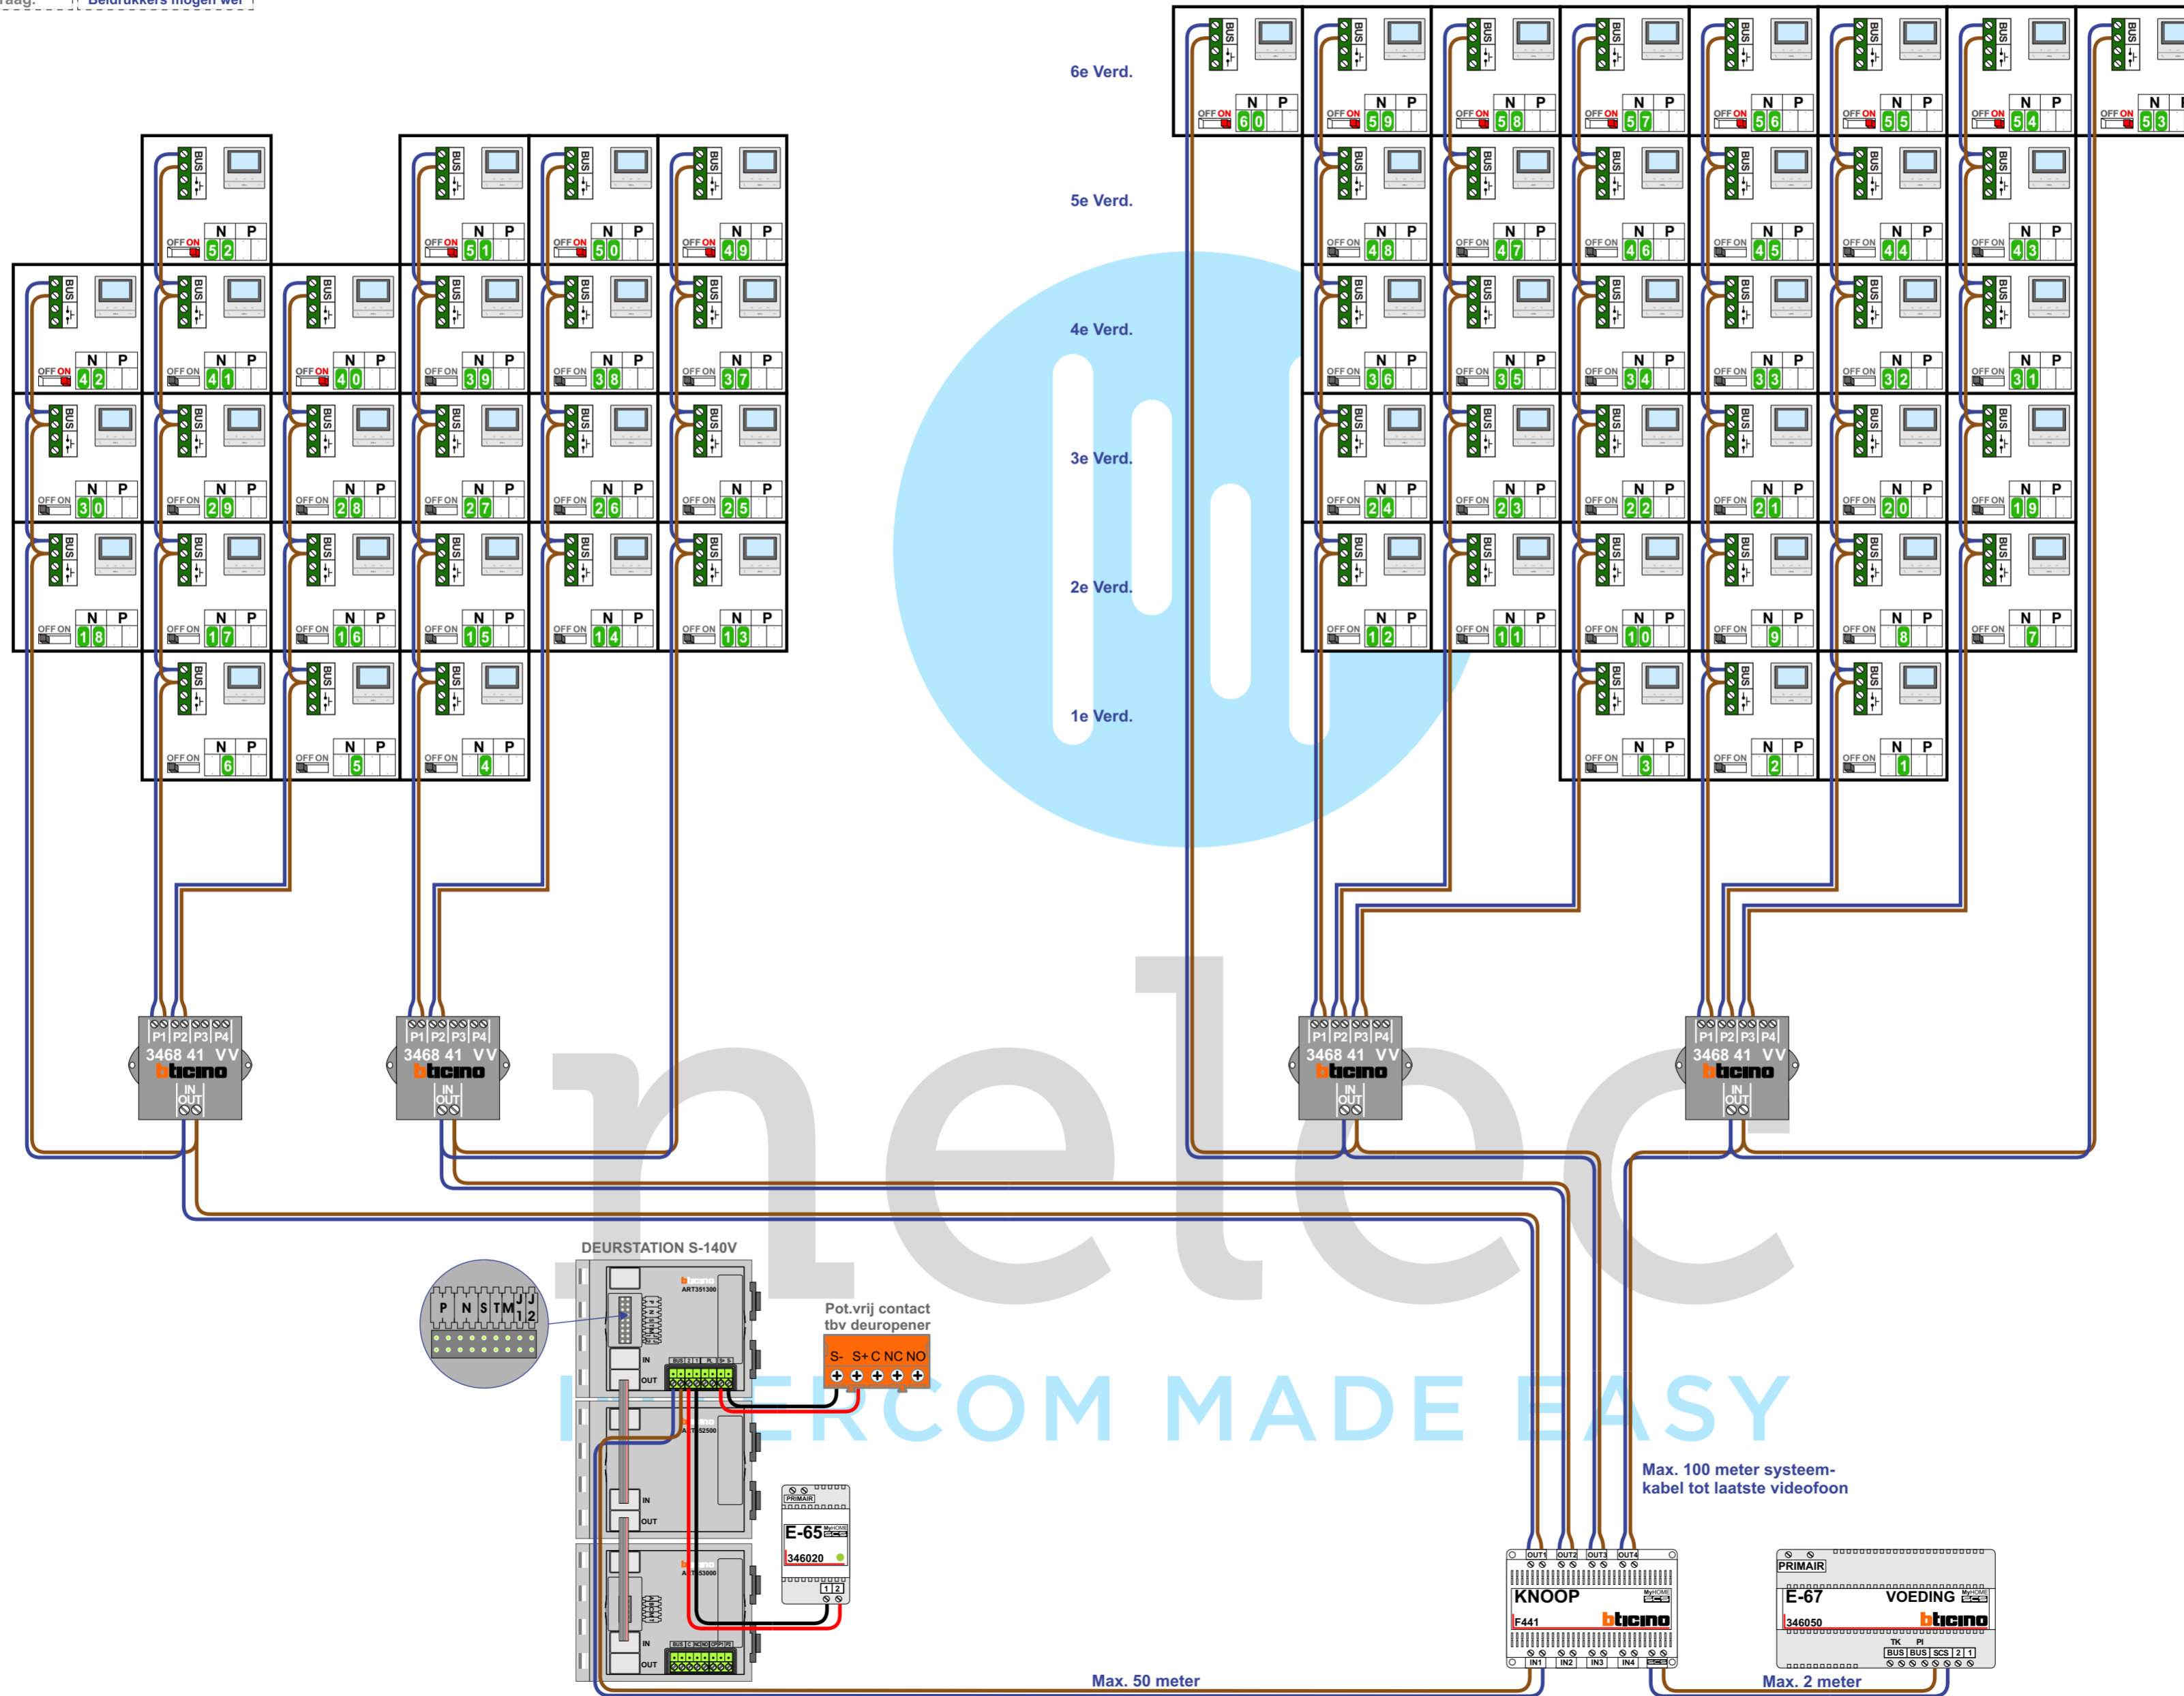

TWEEDRAADS BUS

Bij monteren/demonteren spanning eraf voorkomt defecten!

= systeemkabel Bij andere getwiste kabel 66% afstand! Bij ongetwiste kabel max. 50 meter buitenpost naar videofoon. UTP op aanvraag.

Niet monteren/demonteren onder spanning! Beldrukkers mogen wel!

VideoVerdeler

De aders moeten echt OP de klemmen doorgelust worden!

M-50

De aders moeten echt OP de connector doorgelust worden!

6e Verd.
5e Verd.
4e Verd.
3e Verd.
2e Verd.
1e Verd.

6e Verd.
5e Verd.
4e Verd.
3e Verd.
2e Verd.
1e Verd.

Max. 100 meter systeemkabel tot laatste videofoon

Max. 50 meter

Max. 2 meter

N-Waarde	Huisnummer	Switch-ON
1	225	
2	227	
3	229	
4	231	
5	233	
6	235	
7	237	
8	239	
9	241	
10	243	
11	245	
12	247	
13	249	
14	251	
15	253	
16	255	
17	257	
18	259	
19	261	
20	263	
21	265	
22	267	
23	269	
24	271	
25	273	
26	275	
27	277	
28	279	
29	281	
30	283	

N-Waarde	Huisnummer	Switch-ON
31	285	
32	287	
33	289	
34	291	
35	293	
36	295	
37	297	
38	299	
39	301	
40	303	X
41	305	
42	307	X
43	309	
44	311	
45	313	
46	315	
47	317	
48	319	
49	321	X
50	323	X
51	325	X
52	327	X
53	329	X
54	331	X
55	333	X
56	335	X
57	337	X
58	339	X
59	341	X
60	343	X