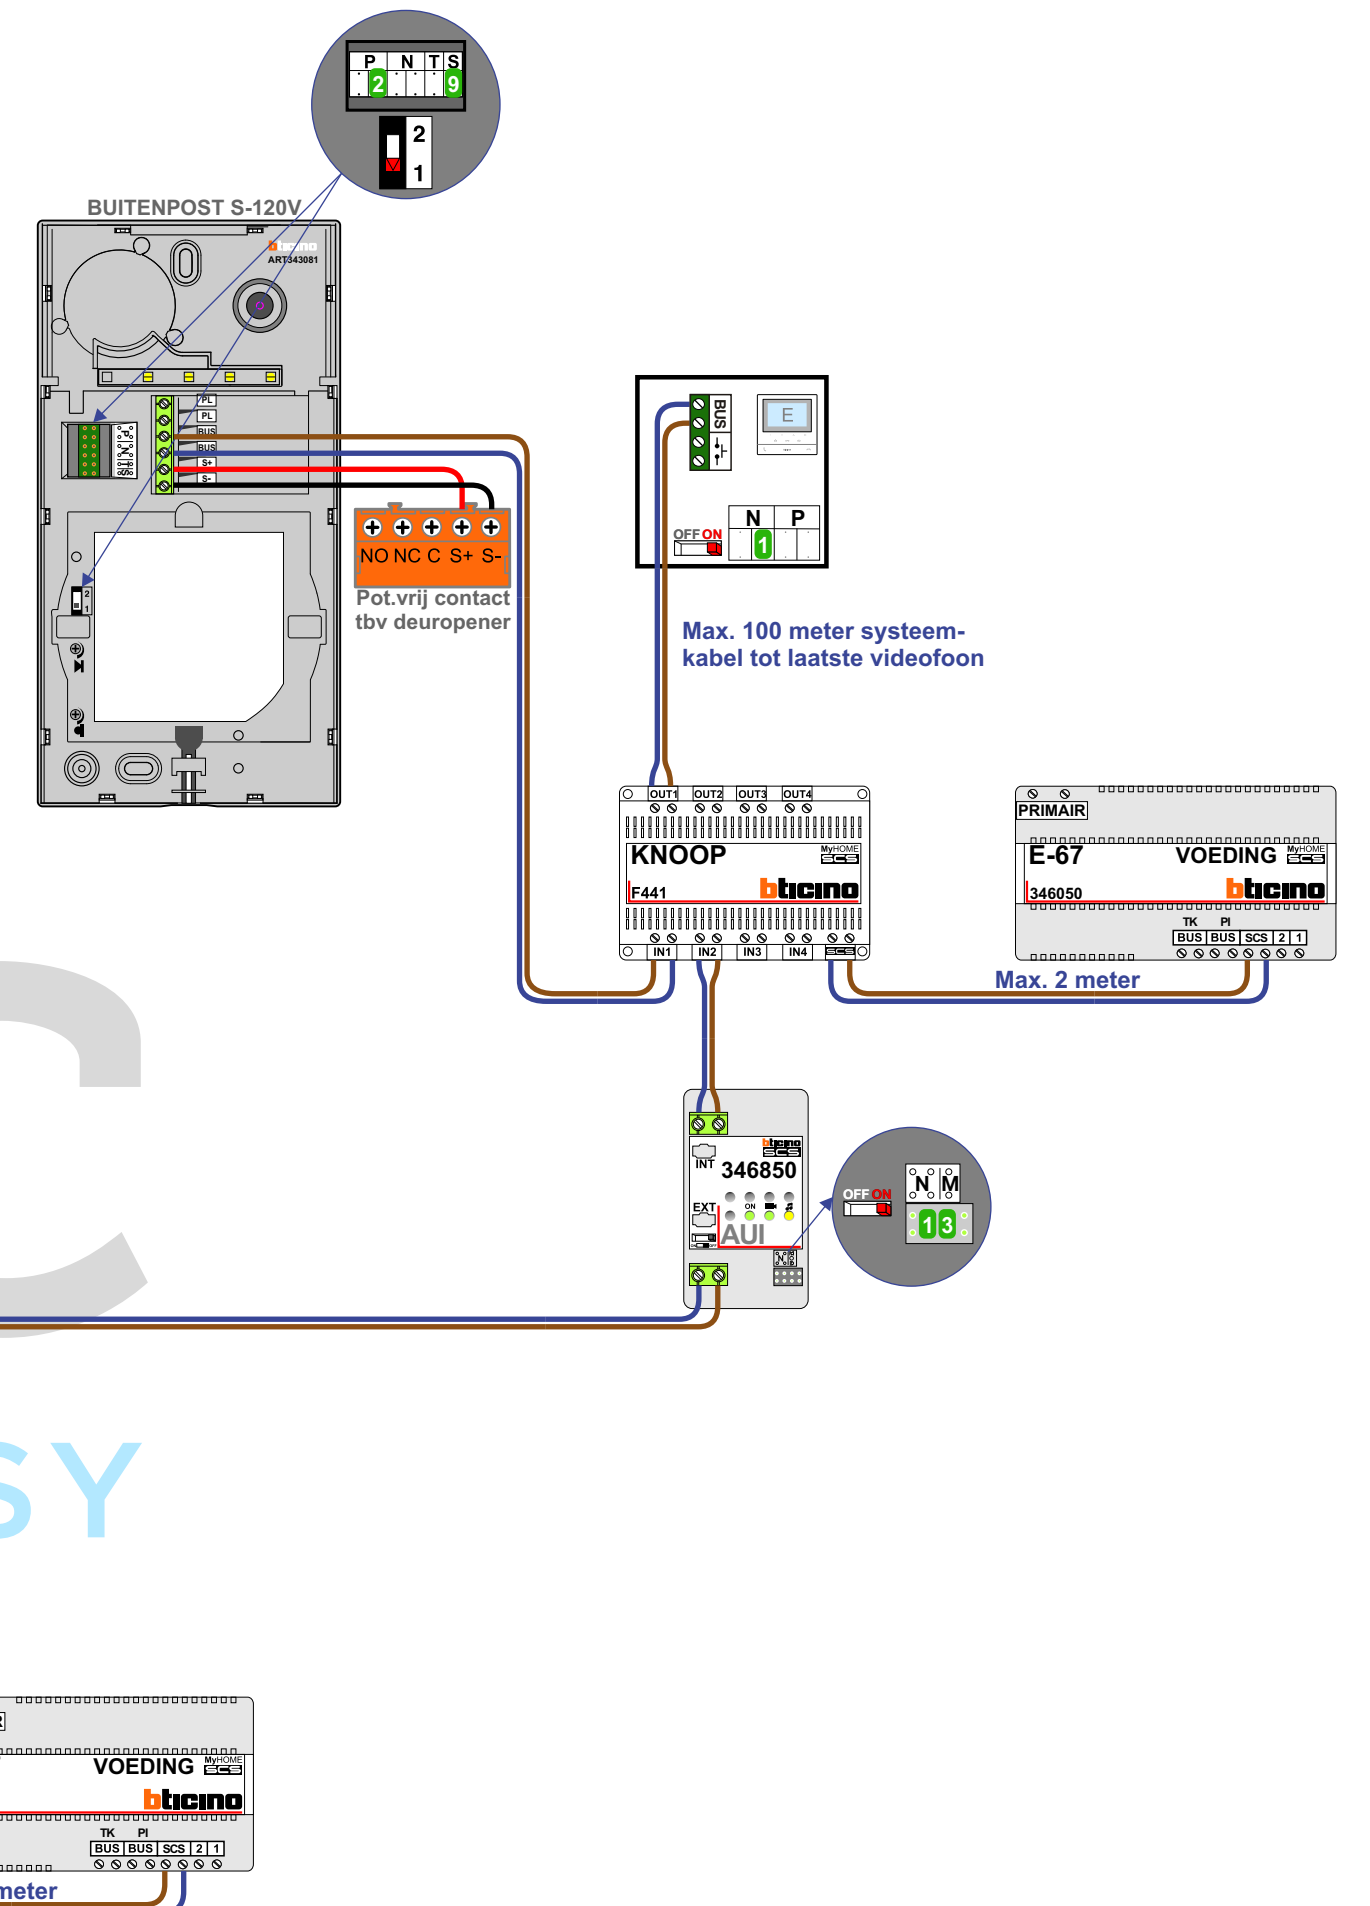

TWEEDRAADS BUS
Bij monteren/demonteren spanning eraf voorkomt defecten!

— = systeemkabel
Bij andere getwiste kabel 66% afstand! Bij ongetwiste kabel max. 50 meter buitenpost naar videofoon. UTP op aanvraag.

Digitizers & flatcables
Niet monteren/demonteren onder spanning! Beldrukkers mogen wel!

6e Verd.
5e Verd.
4e Verd.
3e Verd.
2e Verd.
1e Verd.

N-Waarde	Huisnummer	Switch-ON
1	155	X
2	157	
3	159	
4	161	
5	163	
6	165	X
7	167	
8	169	
9	171	
10	173	
11	175	
12	177	
13	179	
14	181	
15	183	
16	185	
17	187	
18	189	
19	191	
20	193	
21	195	
22	197	
23	199	
24	201	
25	203	
26	205	
27	207	
28	209	
29	211	X
30	213	
31	215	X
32	217	X
33	219	X
34	221	X
35	223	X