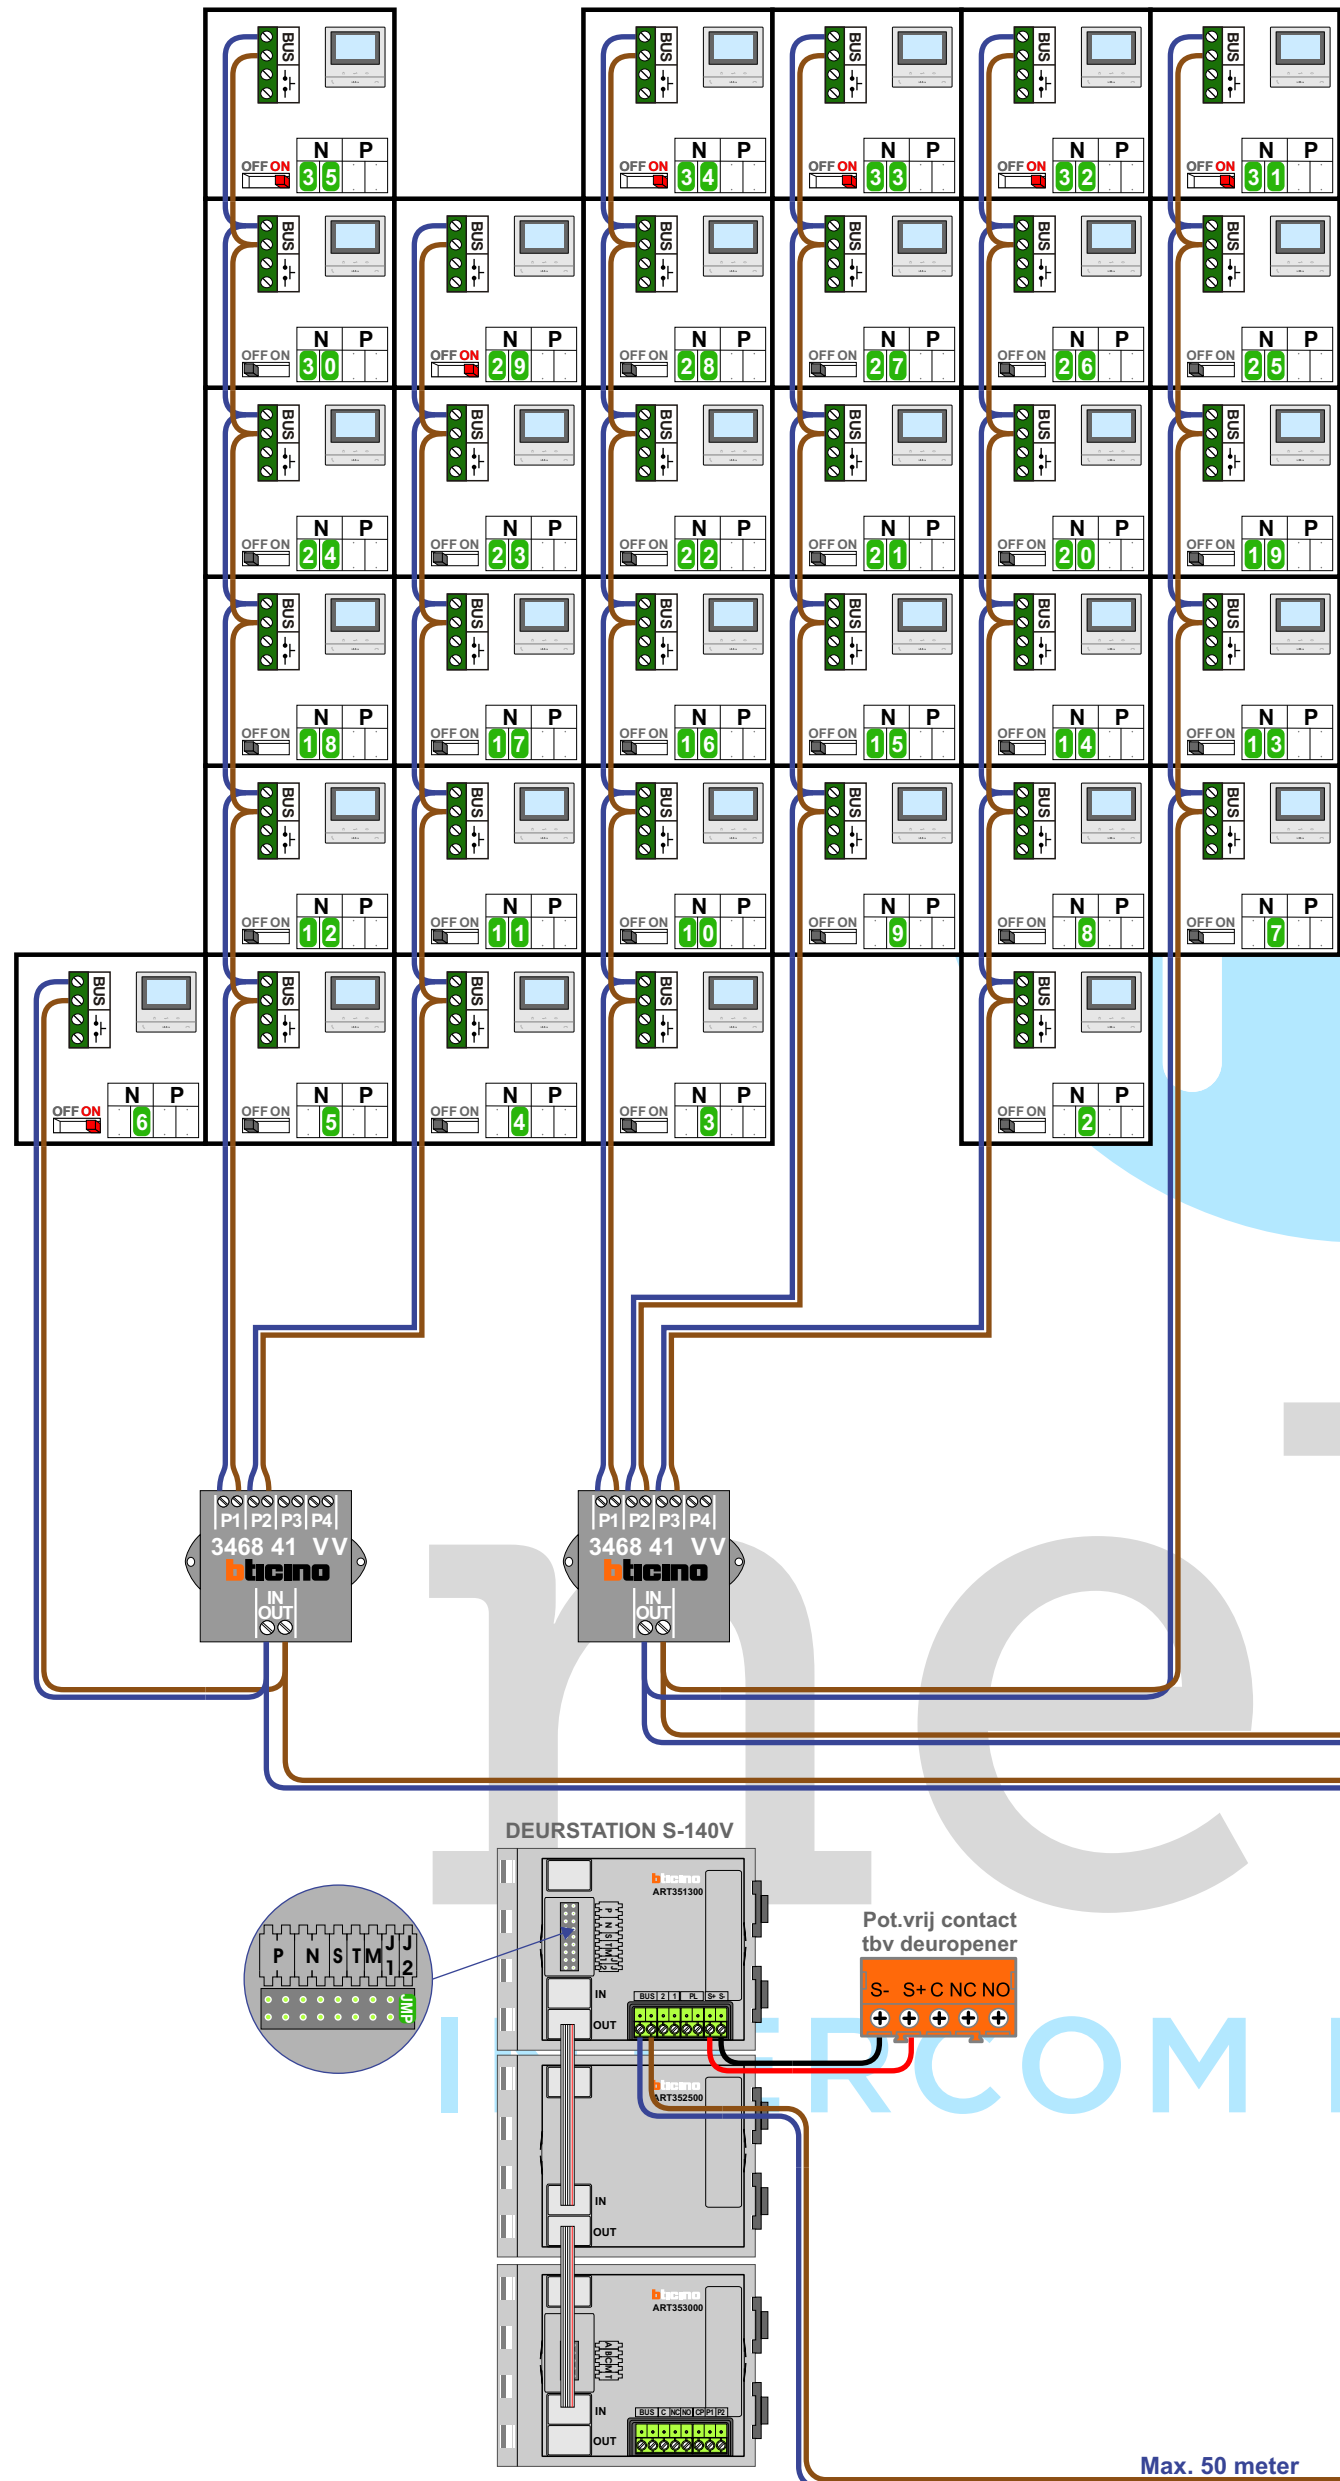

TWEEDRAADS BUS
Bij monteren/demonteren spanning eraf voorkomt defecten!

— = systeemkabel
Bij andere getwiste kabel 66% afstand! Bij ongetwiste kabel max. 50 meter buitenpost naar videofoon. UTP op aanvraag.

Digitizers & flatcables
Niet monteren/demonteren onder spanning! Beldrukkers mogen wel!

6e Verd.
5e Verd.
4e Verd.
3e Verd.
2e Verd.
1e Verd.

N-Waarde	Huisnummer	Switch-ON
1	155	X
2	157	
3	159	
4	161	
5	163	
6	165	X
7	167	
8	169	
9	171	
10	173	
11	175	
12	177	
13	179	
14	181	
15	183	
16	185	
17	187	
18	189	
19	191	
20	193	
21	195	
22	197	
23	199	
24	201	
25	203	
26	205	
27	207	
28	209	
29	211	X
30	213	
31	215	X
32	217	X
33	219	X
34	221	X
35	223	X