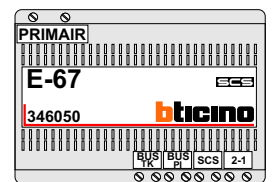

M-50

De anders moeten echt OP de connector doorgelust worden!

Pot.vrij contact
 tbv deuropener

Max. 50 meter

Max. 100 meter systeem-
 kabel tot laatste videofoon

Max. 2 meter

nelec
 INTERCOM MADE EASY

N-waarde	Huisnummer	Eindweerstand	Videofon
1	1		M-50b
2	3		M-50b
3	5		M-50b
4	7		M-50b
5	9		M-50b
6	11		M-50b
7	13		M-50b
8	15		M-50b
9	17		M-50b
10	19		M-50w
11	21		M-50b
12	23		M-50b
13	25		M-50b
14	27		M-50e
15	29		M-50b
16	31		M-50b
17	33		M-50b
18	35		M-50b
19	37		M-50b
20	39		M-50b
21	41		M-50b
22	43		M-50b
23	45		M-50b
24	47		M-50e
25	49		M-50b
26	51		M-50b
27	53		M-50b
28	55		M-50b
29	57		M-50b
30	59		M-50b
31	61		M-50b
32	63		M-50b
33	65		M-50b
34	67		M-50b
35	69		M-50b
36	71		M-50b
37	73		M-50b
38	75		M-50b
39	77		M-50b
40	79		M-50b
41	81	X	M-50b
42	83	X	M-50b
43	85	X	M-50b
44	87	X	M-50b