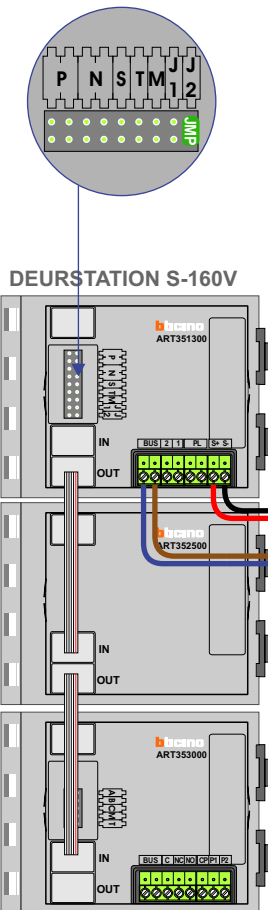

— = systeemkabel
 Bij andere getwiste kabel 66% afstand!
 Bij ongetwiste kabel max. 50 meter buiten-post naar videofoon.
 UTP op aanvraag.

BUS 2-DRAADS

Bij monteren/demonteren spanning eraf en voorkom defecten!

M-50

De anders moeten echt OP de connector doorgelust worden!

Pot.vrij contact
 tbv deuropener

Max. 50 meter

Max. 100 meter systeem-
 kabel tot laatste videofoon

Max. 2 meter

nelec
 INTERCOM MADE EASY

N-waarde	Huisnummer	Eindweerstand	Videofon
1	1		M-50b
2	3		M-50b
3	5		M-50b
4	7		M-50b
5	9		M-50b
6	11		M-50b
7	13		M-50b
8	15		M-50b
9	17		M-50b
10	19		M-50w
11	21		M-50b
12	23		M-50b
13	25		M-50b
14	27		M-50e
15	29		M-50b
16	31		M-50b
17	33		M-50b
18	35		M-50b
19	37		M-50b
20	39		M-50b
21	41		M-50b
22	43		M-50b
23	45		M-50b
24	47		M-50e
25	49		M-50b
26	51		M-50b
27	53		M-50b
28	55		M-50b
29	57		M-50b
30	59		M-50b
31	61		M-50b
32	63		M-50b
33	65		M-50b
34	67		M-50b
35	69		M-50b
36	71		M-50b
37	73		M-50b
38	75		M-50b
39	77		M-50b
40	79		M-50b
41	81	X	M-50b
42	83	X	M-50b
43	85	X	M-50b
44	87	X	M-50b