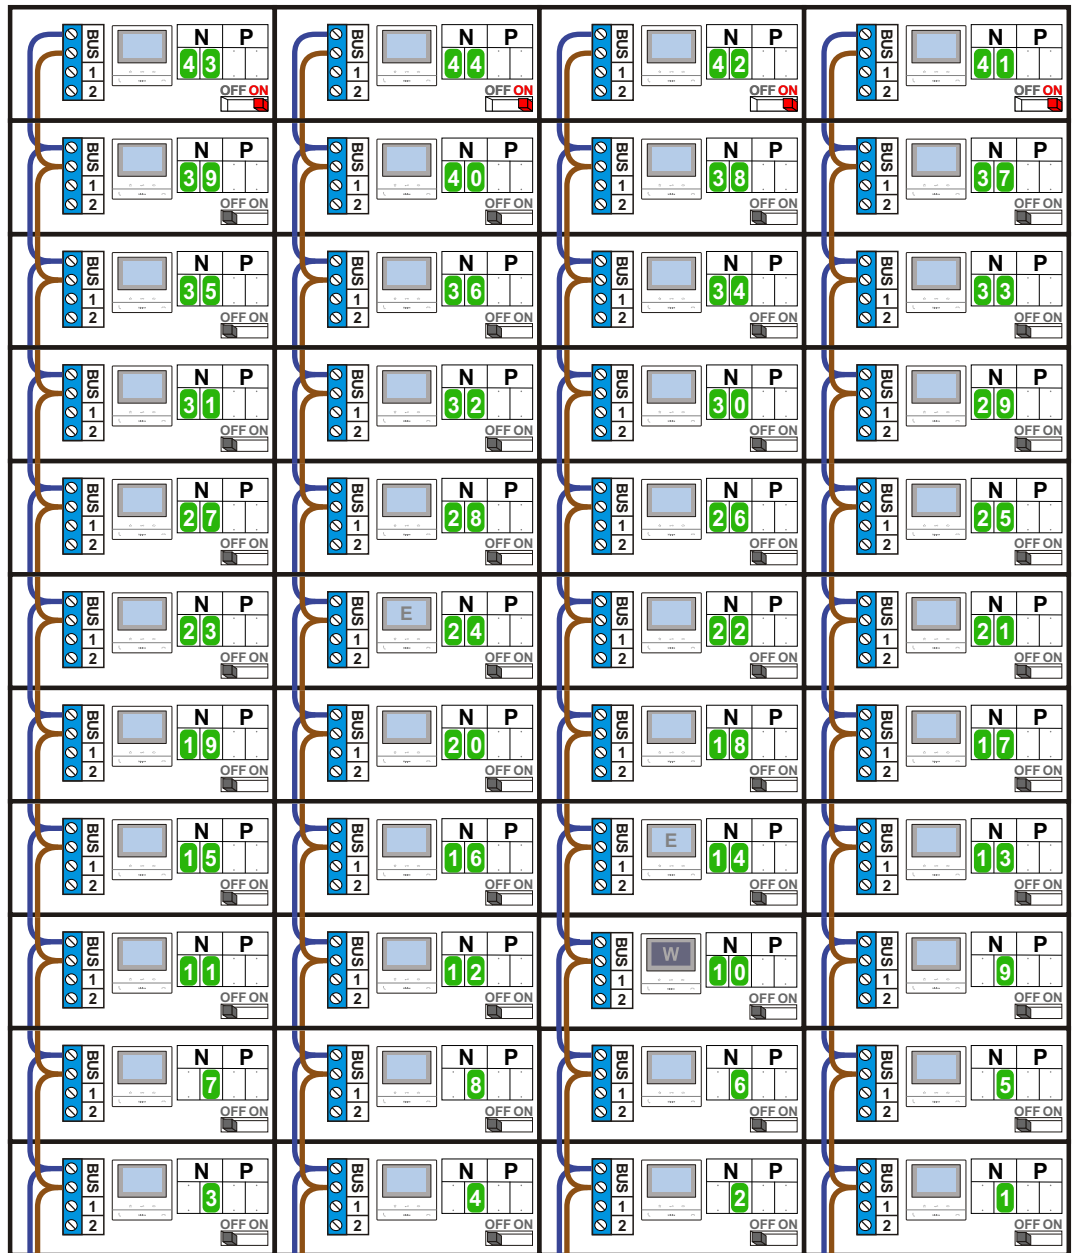

— = systeemkabel
 Bij andere getwiste kabel 66% afstand!
 Bij ongetwiste kabel max. 50 meter buiten-post naar videofoon.
 UTP op aanvraag.

BUS 2-DRAADS

Bij monteren/demonteren spanning eraf en voorkom defecten!

M-50

De anders moeten echt OP de connector doorgelust worden!

Pot.vrij contact
 tbv deuropener

Max. 50 meter

Max. 100 meter systeem-
 kabel tot laatste videofoon

Max. 2 meter

nelec
 INTERCOM MADE EASY

N-waarde	Huisnummer	Eindweerstand	Videofon
1	1		M-50b
2	3		M-50b
3	5		M-50b
4	7		M-50b
5	9		M-50b
6	11		M-50b
7	13		M-50b
8	15		M-50b
9	17		M-50b
10	19		M-50w
11	21		M-50b
12	23		M-50b
13	25		M-50b
14	27		M-50e
15	29		M-50b
16	31		M-50b
17	33		M-50b
18	35		M-50b
19	37		M-50b
20	39		M-50b
21	41		M-50b
22	43		M-50b
23	45		M-50b
24	47		M-50e
25	49		M-50b
26	51		M-50b
27	53		M-50b
28	55		M-50b
29	57		M-50b
30	59		M-50b
31	61		M-50b
32	63		M-50b
33	65		M-50b
34	67		M-50b
35	69		M-50b
36	71		M-50b
37	73		M-50b
38	75		M-50b
39	77		M-50b
40	79		M-50b
41	81	X	M-50b
42	83	X	M-50b
43	85	X	M-50b
44	87	X	M-50b