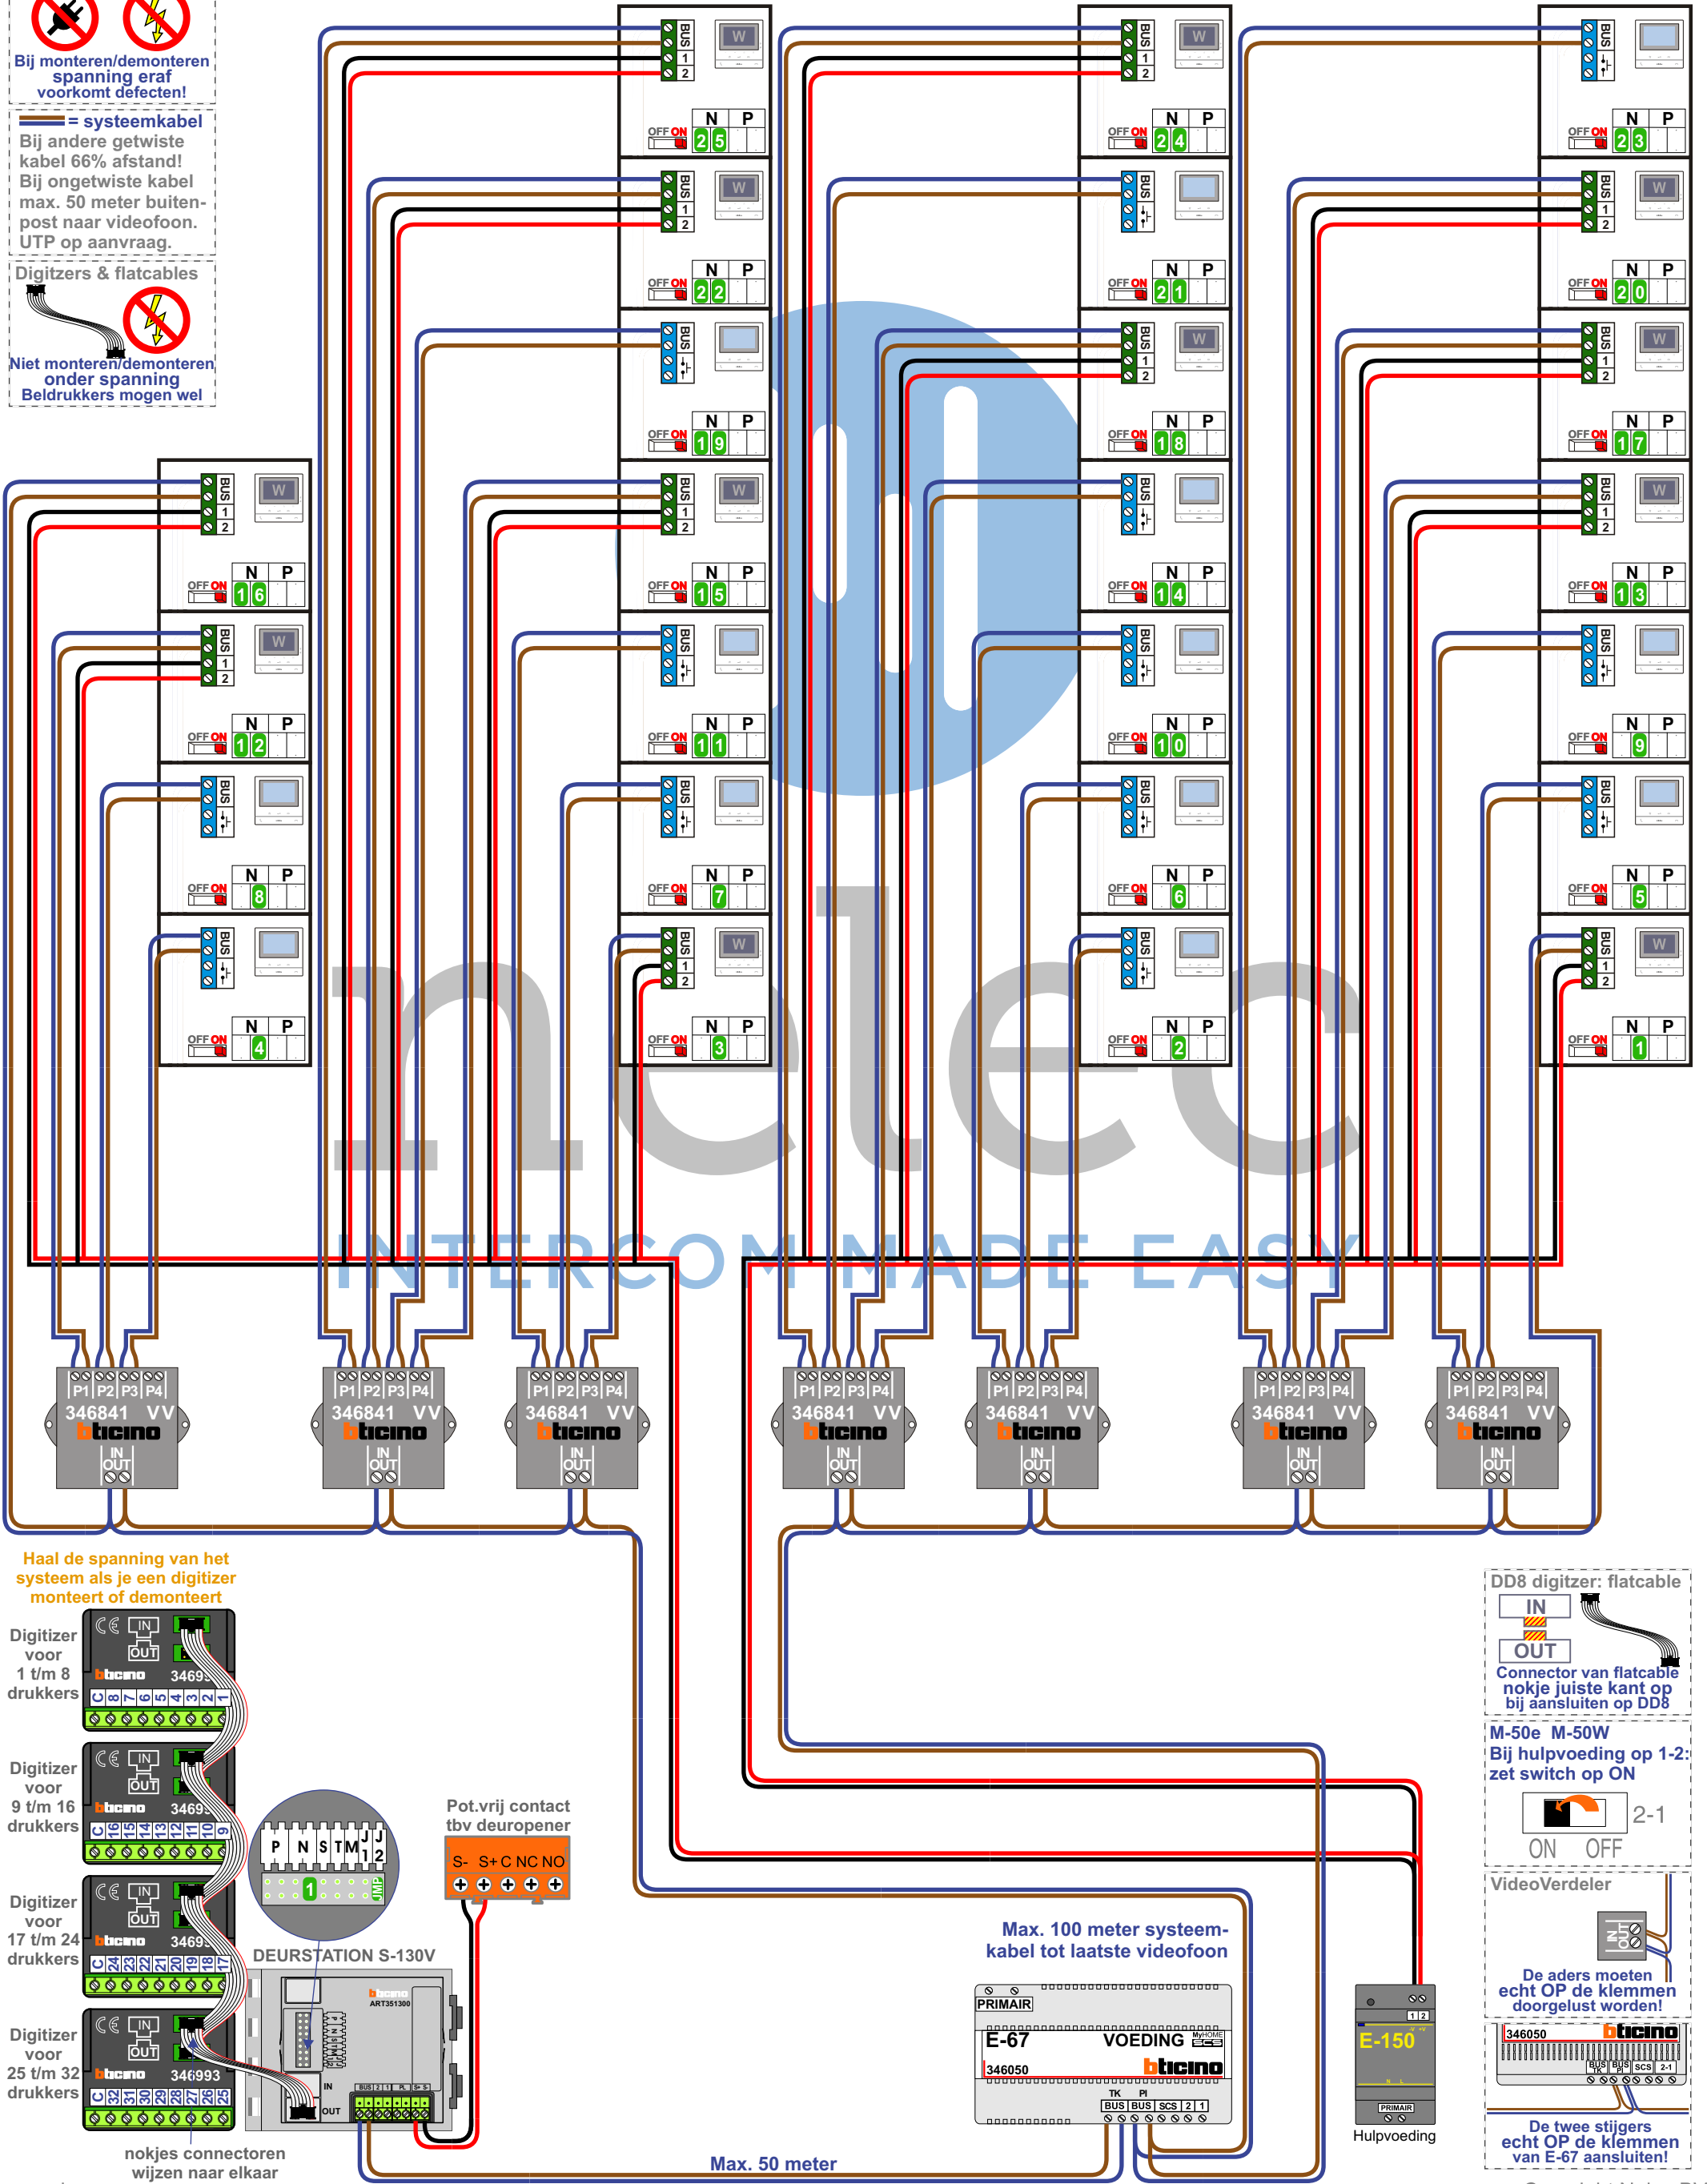

**TWEEDRAADS BUS**

Bij monteren/demonteren spanning eraf voorkomt defecten!

— = systeemkabel  
Bij andere getwiste kabel 66% afstand!  
Bij ongetwiste kabel max. 50 meter buitenpost naar videfoon.  
UTP op aanvraag.

**Digitizers & flatcables**

Niet monteren/demonteren onder spanning  
Belddrukkers mogen wel

Haal de spanning van het systeem als je een digitizer monteert of demonteert

Max. 100 meter systeemkabel tot laatste videfoon

Max. 50 meter

N-Waarde	Huisnummer	Switch-ON	Videfoon	Hulpvoeding 1-2 ON
1	2	X	M-50Wifi	X
2	4	X	M-50B	
3	6	X	M-50Wifi	X
4	8	X	M-50B	
5	10	X	M-50B	
6	12	X	M-50B	
7	14	X	M-50B	
8	16	X	M-50B	
9	18	X	M-50B	
10	20	X	M-50B	
11	22	X	M-50B	
12	24	X	M-50Wifi	X
13	26	X	M-50Wifi	X
14	28	X	M-50B	
15	30	X	M-50Wifi	X
16	32	X	M-50Wifi	X
17	34	X	M-50Wifi	X
18	36	X	M-50Wifi	X
19	38	X	M-50B	
20	40	X	M-50Wifi	X
21	42	X	M-50B	
22	44	X	M-50Wifi	X
23	46	X	M-50B	
24	48	X	M-50Wifi	X
25	50	X	M-50Wifi	X