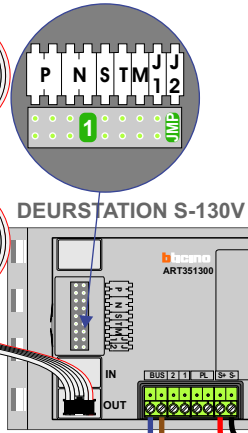

**TWEEDRAADS BUS**

Bij monteren/demonteren spanning eraf voorkomt defecten!

— = systeemkabel  
Bij andere getwiste kabel 66% afstand!  
Bij ongetwiste kabel max. 50 meter buitenpost naar videfoon.  
UTP op aanvraag.

**Digitizers & flatcables**

Niet monteren/demonteren onder spanning  
Belddrukkers mogen wel

Haal de spanning van het systeem als je een digitizer monteert of demonteert

Max. 100 meter systeemkabel tot laatste videfoon

Max. 50 meter

N-Waarde	Huisnummer	Switch-ON	Videfoon	Hulpvoeding 1-2 ON
1	2	X	M-50Wifi	X
2	4	X	M-50B	
3	6	X	M-50Wifi	X
4	8	X	M-50B	
5	10	X	M-50B	
6	12	X	M-50B	
7	14	X	M-50B	
8	16	X	M-50B	
9	18	X	M-50B	
10	20	X	M-50B	
11	22	X	M-50B	
12	24	X	M-50Wifi	X
13	26	X	M-50Wifi	X
14	28	X	M-50B	
15	30	X	M-50Wifi	X
16	32	X	M-50Wifi	X
17	34	X	M-50Wifi	X
18	36	X	M-50Wifi	X
19	38	X	M-50B	
20	40	X	M-50Wifi	X
21	42	X	M-50B	
22	44	X	M-50Wifi	X
23	46	X	M-50B	
24	48	X	M-50Wifi	X
25	50	X	M-50Wifi	X