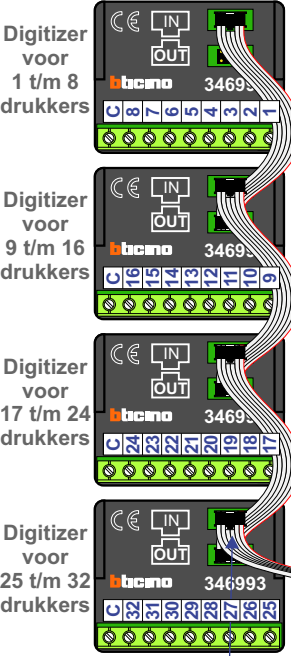

**TWEEDRAADS BUS**

Bij monteren/demonteren spanning eraf voorkomt defecten!

— = systeemkabel  
Bij andere getwiste kabel 66% afstand!  
Bij ongetwiste kabel max. 50 meter buitenpost naar videfoon.  
UTP op aanvraag.

**Digitizers & flatcables**

Niet monteren/demonteren onder spanning  
Belddrukkers mogen wel

Haal de spanning van het systeem als je een digitizer monteert of demonteert

Max. 100 meter systeemkabel tot laatste videfoon

Max. 50 meter

N-Waarde	Huisnummer	Switch-ON	Videfoon	Hulpvoeding 1-2 ON
1	2	X	M-50Wifi	X
2	4	X	M-50B	
3	6	X	M-50Wifi	X
4	8	X	M-50B	
5	10	X	M-50B	
6	12	X	M-50B	
7	14	X	M-50B	
8	16	X	M-50B	
9	18	X	M-50B	
10	20	X	M-50B	
11	22	X	M-50B	
12	24	X	M-50Wifi	X
13	26	X	M-50Wifi	X
14	28	X	M-50B	
15	30	X	M-50Wifi	X
16	32	X	M-50Wifi	X
17	34	X	M-50Wifi	X
18	36	X	M-50Wifi	X
19	38	X	M-50B	
20	40	X	M-50Wifi	X
21	42	X	M-50B	
22	44	X	M-50Wifi	X
23	46	X	M-50B	
24	48	X	M-50Wifi	X
25	50	X	M-50Wifi	X