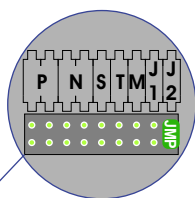

 = systeemkabel

Bij andere getwiste kabel **66%** afstand!
Bij ongetwiste kabel **max. 50 meter** buitenpost naar videofoon.
UTP op aanvraag.

NELEC

BUITENPOST S-140V

Pot.vrij contact
tbv deuropener

Max. 50 meter

Naar VV pagina 2

Max. 100 meter systeemkabel tot laatste videofoon

Max. 2 meter

VideoVerdeler

De aders moeten echt OP de klemmen doorgelust worden!

M-40

De aders moeten echt OP de connector doorgelust worden!

N-waarde	Huisnummer	Switch ON
1	96	
2	98	
3	100	
4	102	
5	104	
6	106	X
7	108	
8	110	
9	112	
10	114	
11	116	
12	118	X
13	120	
14	122	
15	124	
16	126	
17	128	
18	130	X
19	132	
20	134	
21	136	
22	138	
23	140	
24	142	X
25	144	
26	146	
27	148	
28	150	
29	152	
30	154	X
31	156	
32	158	
33	160	
34	162	
35	164	
36	166	X