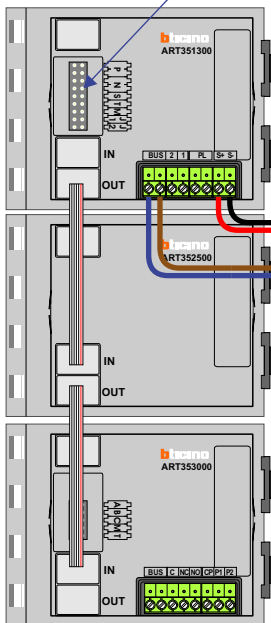

 = systeemkabel

Bij andere getwiste kabel **66%** afstand!
Bij ongetwiste kabel **max. 50 meter** buitenpost naar videofoon.
UTP op aanvraag.

NELEC

BUITENPOST S-140V

Pot.vrij contact
tbv deuropener

Max. 50 meter

Naar VV pagina 2

Max. 100 meter systeemkabel tot laatste videofoon

Max. 2 meter

VideoVerdeler

De aders moeten echt OP de klemmen doorgelust worden!

M-40

De aders moeten echt OP de connector doorgelust worden!

N-waarde	Huisnummer	Switch ON
1	96	
2	98	
3	100	
4	102	
5	104	
6	106	X
7	108	
8	110	
9	112	
10	114	
11	116	
12	118	X
13	120	
14	122	
15	124	
16	126	
17	128	
18	130	X
19	132	
20	134	
21	136	
22	138	
23	140	
24	142	X
25	144	
26	146	
27	148	
28	150	
29	152	
30	154	X
31	156	
32	158	
33	160	
34	162	
35	164	
36	166	X