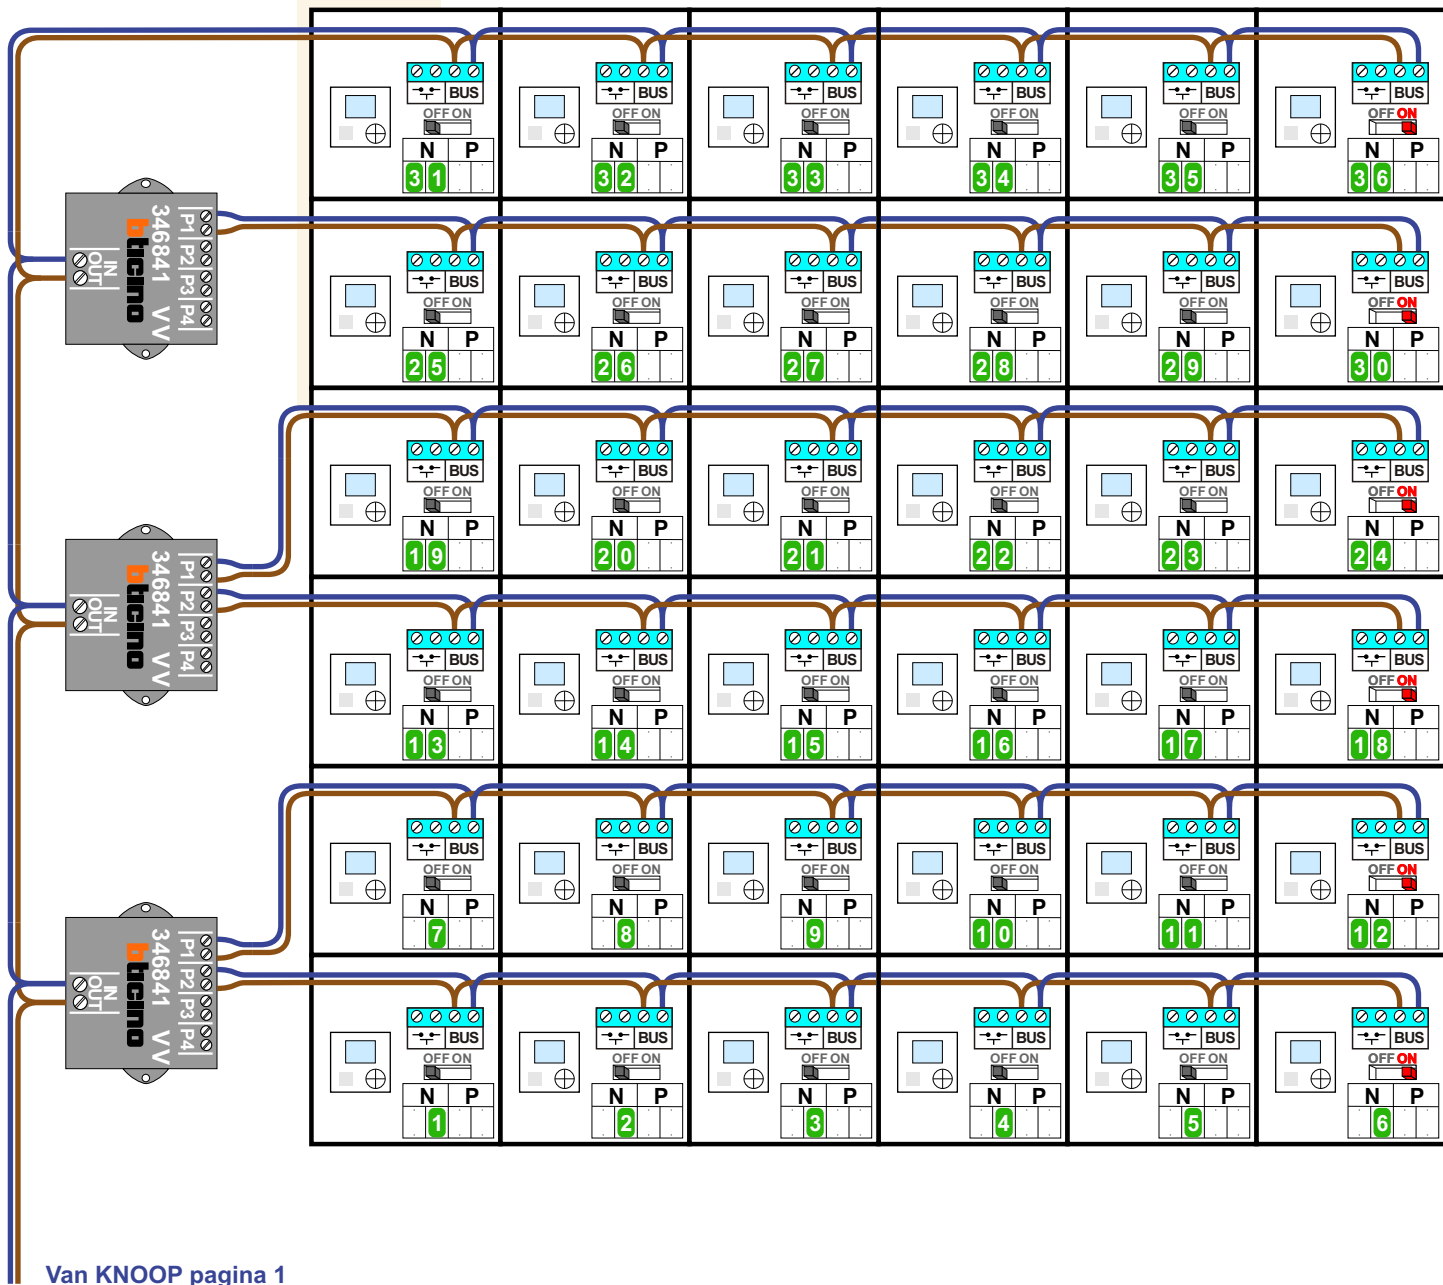

 = systeemkabel

Bij andere getwiste kabel **66%** afstand!
Bij ongetwiste kabel **max. 50 meter** buitenpost naar videofoon.
UTP op aanvraag.

NELEC

BUITENPOST S-140V

Pot.vrij contact
tbv deuropener

Max. 50 meter

Naar VV pagina 2

Max. 100 meter systeemkabel tot laatste videofoon

Max. 2 meter

VideoVerdeler

De aders moeten echt OP de klemmen doorgelust worden!

M-40

De aders moeten echt OP de connector doorgelust worden!

N-waarde	Huisnummer	Switch ON
1	96	
2	98	
3	100	
4	102	
5	104	
6	106	X
7	108	
8	110	
9	112	
10	114	
11	116	
12	118	X
13	120	
14	122	
15	124	
16	126	
17	128	
18	130	X
19	132	
20	134	
21	136	
22	138	
23	140	
24	142	X
25	144	
26	146	
27	148	
28	150	
29	152	
30	154	X
31	156	
32	158	
33	160	
34	162	
35	164	
36	166	X