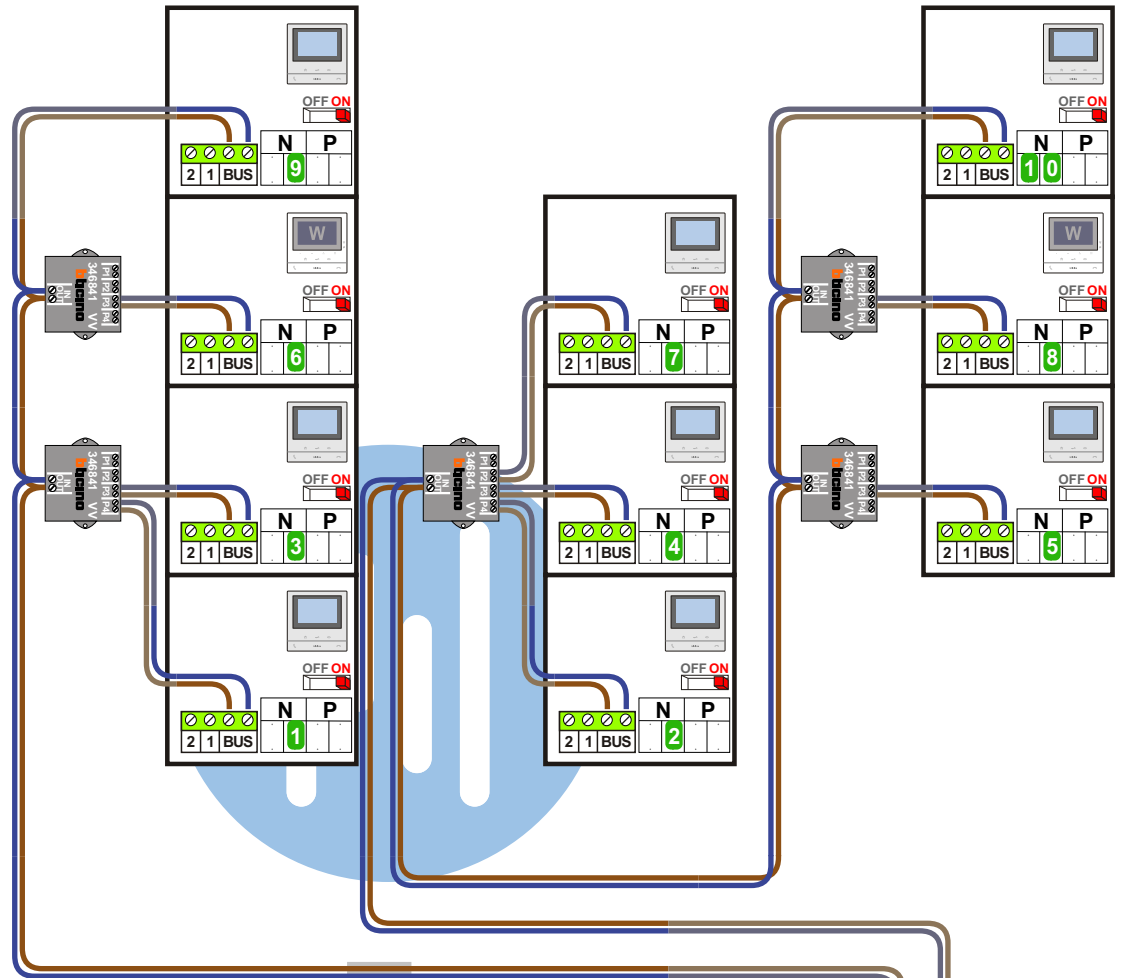

Digitizers & flatcables

Niet monteren/demonteren onder spanning
Beldrukkers mogen wel

346050 bticino

De twee stijgers echt OP de klemmen van E-67 aansluiten!

VideoVerdeler

De anders moeten echt OP de klemmen doorgelust worden!

TWEEDRAADS BUS

Bij monteren/demonteren spanning eraf voorkomt defecten!

nelec

INTERCOM MADE EASY
Max. 100 meter systeemkabel tot laatste videofoon

Haal de spanning van het systeem als je een digitizer monteert of demonteert

nokjes connectoren wijzen naar elkaar

Max. 50 meter

— = systeemkabel
Bij andere getwiste kabel 66% afstand!
Bij ongetwiste kabel max. 50 meter buitenpost naar videofoon.
UTP op aanvraag.

DD8 digitizer: flatcable

Connector van flatcable nokje juiste kant op bij aansluiten op DD8

Digitizers & flatcables

Niet monteren/demonteren onder spanning
Beldrukkers mogen wel

De twee stijgers echt OP de klemmen van E-67 aansluiten!