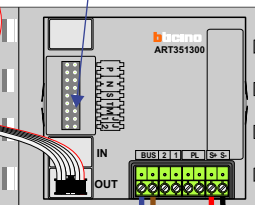

Connector van flatcable nokje juiste kant op bij aansluiten op DD8

Digitizers & flatcables

Niet monteren/demonteren onder spanning
Beldrukkers mogen wel

De twee stijgers echt OP de klemmen van E-67 aansluiten!

VideoVerdeler

De anders moeten echt OP de klemmen doorgelust worden!

TWEEDRAADS BUS

Bij monteren/demonteren spanning eraf voorkomt defecten!

nelec

Haal de spanning van het systeem als je een digitizer monteert of demonteert

Pot.vrij contact tbv deuropener

Max. 100 meter systeemkabel tot laatste videofoon

Digitizer voor 1 t/m 8 drukkers

DEURSTATION S-130V

Digitizer voor 9 t/m 16 drukkers

nokjes connectoren wijzen naar elkaar

Max. 50 meter