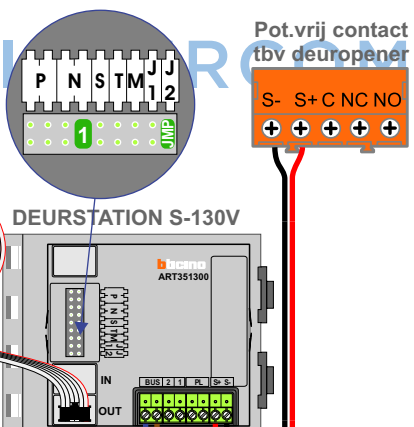

Digitizers & flatcables

Niet monteren/demonteren onder spanning
Beldrukkers mogen wel

346050 bticino

De twee stijgers echt OP de klemmen van E-67 aansluiten!

VideoVerdeler

De anders moeten echt OP de klemmen doorgelust worden!

TWEEDRAADS BUS

Bij monteren/demonteren spanning eraf voorkomt defecten!

nelec

INTERCOM MADE EASY
Max. 100 meter systeemkabel tot laatste videofoon

Haal de spanning van het systeem als je een digitizer monteert of demonteert

nokjes connectoren wijzen naar elkaar

Max. 50 meter

— = systeemkabel
Bij andere getwiste kabel 66% afstand!
Bij ongetwiste kabel max. 50 meter buitenpost naar videofoon.
UTP op aanvraag.

DD8 digitizer: flatcable

Connector van flatcable nokje juiste kant op bij aansluiten op DD8

Digitizers & flatcables

Niet monteren/demonteren onder spanning
Beldrukkers mogen wel

De twee stijgers echt OP de klemmen van E-67 aansluiten!