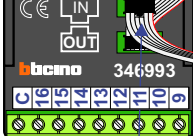

Pot.vrij contact tbv deuropener

Max. 100 meter systeemkabel tot laatste videofoon

Digitizer voor 1 t/m 8 drukkers

DEURSTATION S-130V

Digitizer voor 9 t/m 16 drukkers

nokjes connectoren wijzen naar elkaar

Max. 50 meter