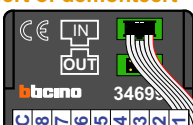

Max. 100 meter systeemkabel tot laatste videofoon

Digitizer voor 1 t/m 8 drukkers