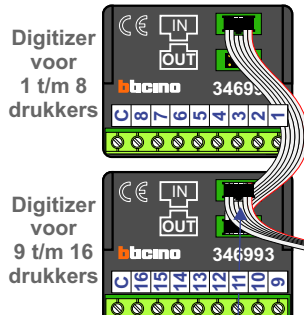

Digitizers & flatcables

Niet monteren/demonteren onder spanning
Beldrukkers mogen wel

346050 bticino

De twee stijgers echt OP de klemmen van E-67 aansluiten!

VideoVerdeler

De anders moeten echt OP de klemmen doorgelust worden!

TWEEDRAADS BUS

Bij monteren/demonteren spanning eraf voorkomt defecten!

nelec

INTERCOM MADE EASY
Max. 100 meter systeemkabel tot laatste videofoon

Haal de spanning van het systeem als je een digitizer monteert of demonteert

nokjes connectoren wijzen naar elkaar

Max. 50 meter

— = systeemkabel
Bij andere getwiste kabel 66% afstand!
Bij ongetwiste kabel max. 50 meter buitenpost naar videofoon.
UTP op aanvraag.

DD8 digitizer: flatcable

Connector van flatcable nokje juiste kant op bij aansluiten op DD8

Digitizers & flatcables

Niet monteren/demonteren onder spanning
Beldrukkers mogen wel

De twee stijgers echt OP de klemmen van E-67 aansluiten!