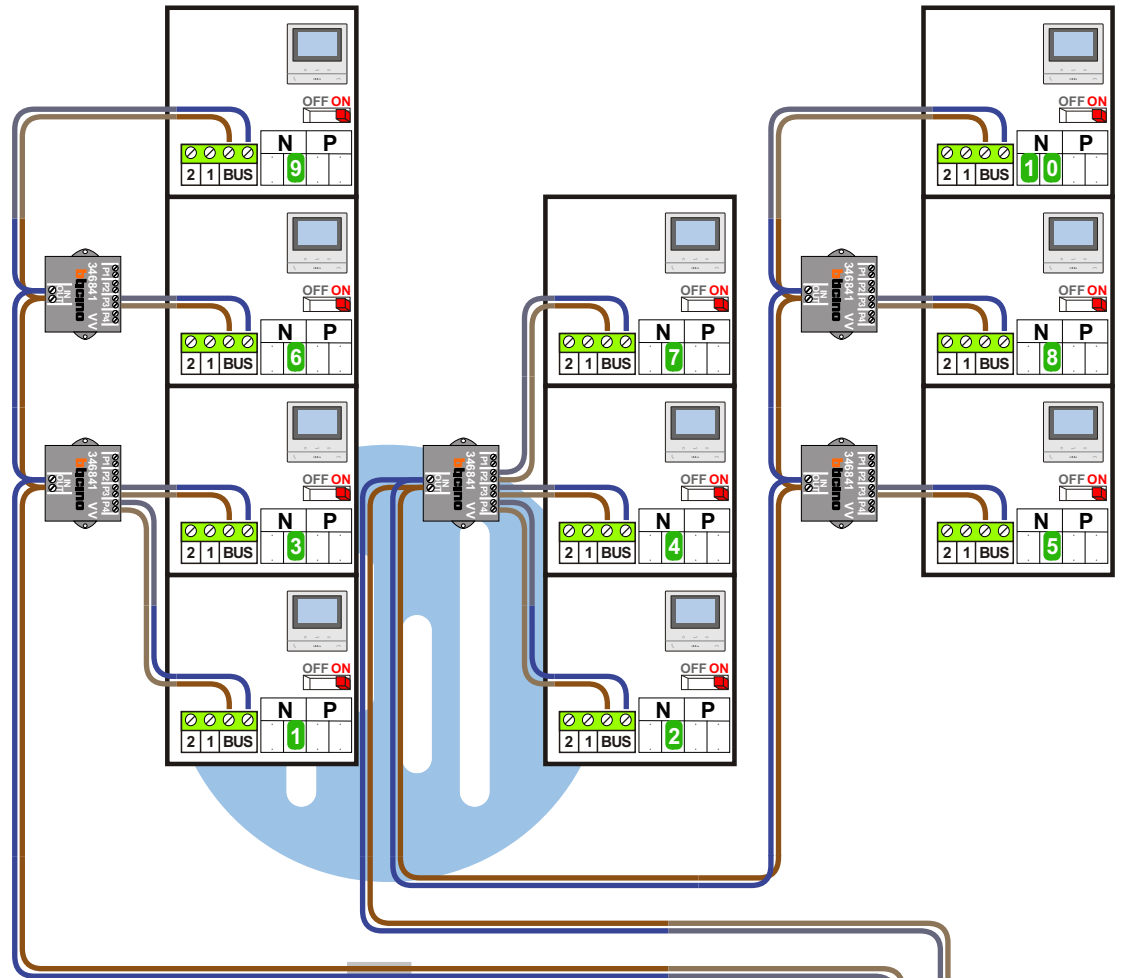

Connector van flatcable nokje juiste kant op bij aansluiten op DD8

Digitizers & flatcables

Niet monteren/demonteren onder spanning
Beldrukkers mogen wel

De twee stijgers echt OP de klemmen van E-67 aansluiten!

VideoVerdeler

De anders moeten echt OP de klemmen doorgelust worden!

TWEEDRAADS BUS

Bij monteren/demonteren spanning eraf voorkomt defecten!

nelec

Haal de spanning van het systeem als je een digitizer monteert of demonteert

Pot.vrij contact tbv deuropener

Max. 100 meter systeemkabel tot laatste videofoon

Digitizer voor 1 t/m 8 drukkers

DEURSTATION S-130V

Digitizer voor 9 t/m 16 drukkers

nokjes connectoren wijzen naar elkaar

Max. 50 meter